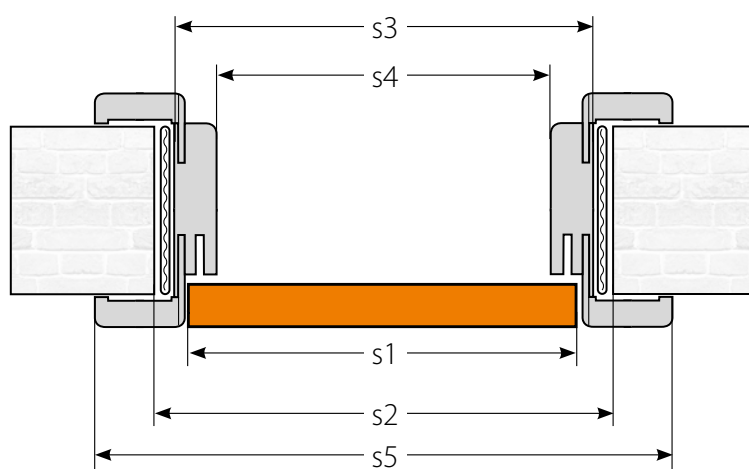

ROZMĚRY

křídlo:		jednokřídlé dveře (mm)							dvoukřídlé dveře (mm)							
		„60“	„70“	„80“	„90“	„100“	„120“	„130“	„140“	„150“	„160“	„170“	„180“	„190“	„200“	
s1	šířka křídla	618	718	818	918	1018	1239	1339	1439	1539	1664	1739	1839	1939	2039	
s2	šířka otvoru ve zdi	674	774	874	974	1074	1294	1394	1494	1594	1694	1794	1894	1994	2094	
s3	vnější šířka zárubně	644	744	844	944	1044	1264	1364	1464	1564	1664	1764	1864	1964	2064	
s4	světlá šířka zárubně	600	700	800	900	1000	1220	1320	1420	1520	1620	1720	1820	1920	2020	
s5	šířka překrytí zárubně s obložkou	60 mm [ORS7]	744	844	944	1044	1144	1364	1464	1564	1664	1764	1864	1964	2064	2164
		80 mm [ORS10]	784	884	984	1084	1184	1404	1504	1604	1704	1804	1904	2004	2104	2204
		80 mm [ORS4]														
h1	výška dveřního křídla	1975														
h2	výška otvoru ve zdi	2008														
h3	vnější výška zárubně	1993														
h4	světlá výška zárubně	1971														
h5	výška překrytí zárubně s obložkou	60 mm [ORS7]	2043													
		80 mm [ORS10]	2063													
		80 mm [ORS4]														

Zárubně pro tloušťku zdi větší než 360 mm

ROZSAH POKRYTÍ STĚN

Nastavitelné zárubně jsou vyráběny v rozměrech pro tloušťku zdi v intervalech každých 20 mm. Minimální tloušťka zdi je 75 mm.

POZNÁMKA: Pro tloušťku stěny 75–85 by měl být použit rám o rozměru A (75–94). V tomto případě by měla být úhlová lišta zkrácena v místě, kde je frézování řezáno – jinak rám nebude držet na stěně na obou stranách. Zárubně pro tloušťku zdi větší než 360 mm se skládají ze dvou spojených prvků.

ZMĚNA
ROZSAHU
ZÁRUBNĚ