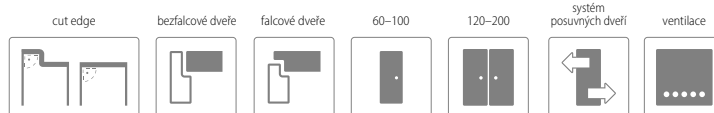

MOŽNOSTI DVEŘNÍHO KŘÍDLA

BAREVNOST

ENDURO ..

B134

lindo (bílá)

ENDURO 3D ..

B706

dub podzimní

B639

dub evropský

ENDURO PLUS ..

B705

dub jarní

B707

dub zimní

B708

modřín sibiřský

LAMINOLACK .....

B726

černá matná

BARVY
ZÁRUBNÍ