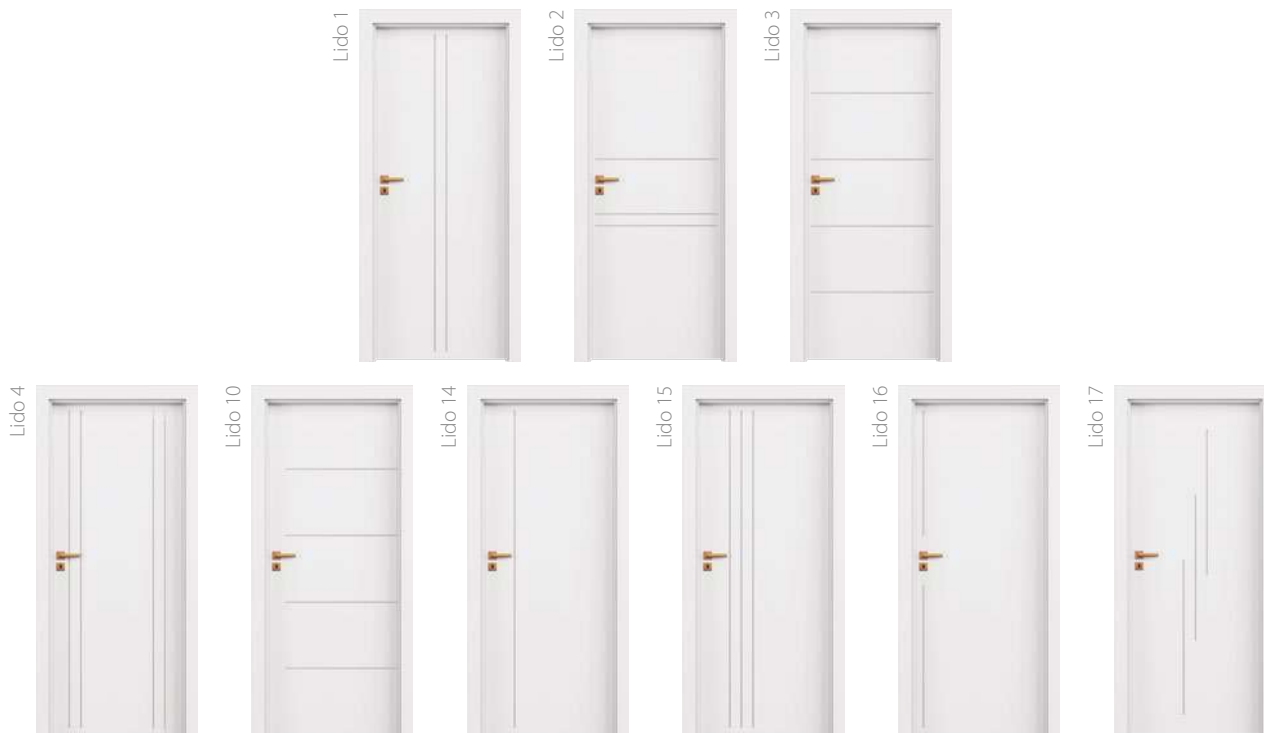

KONSTRUKCE

1. **1** rám je vyroben z MDF desky
2. **2** (STANDARD) výplň: dutinková dřevotříska
3. **3** rám s výplní krytý dvoustranně deskami HDF
4. **4** křídlo potažené fólií ENDURO nebo ECO-FORNIR
   - hliníkový pásik o šířce 8 mm
   - boční hrany a horní hrana jsou fóliované
   - svislé hrany křidel jsou zaoblené (info – str.120)
   - dvoukřídlové dveře se skládají z falcové části a protifalce (str. 120)
   - šířka jednokřídlových dveří: „60“ až „100“ / šířka dvoukřídlových dveří: „120“ až „200“

PŘÍPLATKY K CENĚ DVEŘÍ

• křídlo bez otvoru pro klíč	bez doplátku
• křídlo v šířce „100“	563,00 / 681,23 (ks.)
• krytka závěsu (barvy: chrom, saténový chrom, zlatá, černá) – sada pro 1 jednotku závěsu	104,00 / 125,84 (kpl.)
• větrací výřez	260,00 / 314,60
• ventilační průchodky PVC	260,00 / 314,60 (kpl.)
• ventilační průchodky kovové – kulaté (chrom, zlatý)	1907,00 / 2307,47 (kpl.)
• ventilační průchodky kovové – hranaté (chrom, nikel)	1907,00 / 2307,47 (kpl.)
• křídlo s ostrou hranou (systém posuvných dveří)	563,00 / 681,23
• zhotovení dvoukřídlových dveří	763,00 / 923,23
• cylindrická vložka 31/36	295,00 / 356,95 (ks.)
• vnitřní výplň – dřevotřísková deska	standard
• padací těsnění do dveří do šířky „60“–„90“	1924,00 / 2328,04
• padací těsnění do dveří do šířky „100“	2123,00 / 2568,83
• hliníkový prah do dveří do šířky „60“–„90“	823,00 / 995,83
• hliníkový prah do dveří do šířky „100“	953,00 / 1153,13
Další informace: vybavení a příslušenství	
	STR. 132–135

STANDARDNÍ VYBAVENÍ

- zámek s roztečí 72 mm pro obyčejný klíč, WC zámek nebo zámek pro cylindrickou vložku
- 3 šroubovací panty nastavitelné

ZÁRUBNĚ