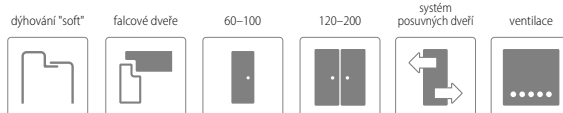

MOŽNOSTI DVEŘNÍHO KŘÍDLA

DVEŘNÍ KŘÍDLA JE K DISPOZICI TAKÉ JAKO VARIANTA S A BEZ FALCE – VIZ STRANA 102