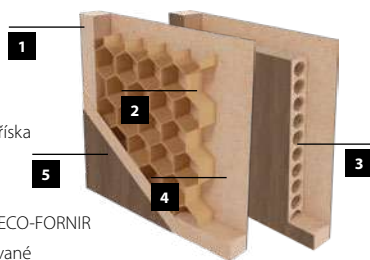

LAMINOLACK ****

BARVY
ZÁRUBNÍ

Salerno 1

Salerno 2

Salerno 3

Salerno 4

KONSTRUKCE

- 1** rám je vyroben z MDF desky
- 2** (STANDARD) výplň: voština
- 3** (MOŽNOST) výplň: dutinková dřevotřískka
- 4** rám s výplní krytý dvoustranně deskami HDF
- 5** křídlo potažené fólií ENDURO nebo ECO-FORNIR
 - boční hrany a horní hrana jsou fóliované
 - svíslé hrany křídel jsou zaoblené (info – str. 120)
 - dvoukřídlové dveře se skládají z falcové části a protifalce (str. 120)
 - šířka jednokřídlových dveří: „60“ až „100“ / šířka dvoukřídlových dveří: „120“ až „200“

PŘÍPLATKY K CENĚ DVEŘÍ

• křídlo bez otvoru pro klíč	bez doplátku
• křídlo v šířce „100“	563,00 / 681,23 (ks.)
• krytka závěsu (barvy: chrom, saténový chrom, zlatá, černá) – sada pro 1 jednotku závěsu	104,00 / 125,84 (kpl.)
• větrací výřez	260,00 / 314,60
• ventilační průchodky PVC	260,00 / 314,60 (kpl.)
• ventilační průchodky kovové – kulaté (chrom, zlatý)	1907,00 / 2307,47 (kpl.)
• ventilační průchodky kovové – hranaté (chrom, nikel)	1907,00 / 2307,47 (kpl.)
• křídlo s ostrou hranou (systém posuvných dveří)	563,00 / 681,23
• zhotovení dvoukřídlových dveří	763,00 / 923,23
• cylindrická vložka 31/36	295,00 / 356,95 (ks.)
• vnitřní výplň – dřevotřísková deska	1049,00 / 1269,29 (ks.)
• padací těsnění do dveří do šířky „60“–„90“	1924,00 / 2328,04
• padací těsnění do dveří do šířky „100“	2123,00 / 2568,83
• hliníkový prah do dveří do šířky „60“–„90“	823,00 / 995,83
• hliníkový prah do dveří do šířky „100“	953,00 / 1153,13
Další informace: vybavení a příslušenství	STR. 132–135