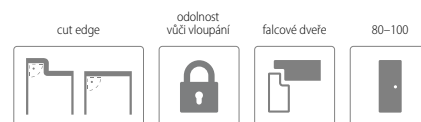

MOŽNOSTI DVEŘNÍHO KŘÍDLA