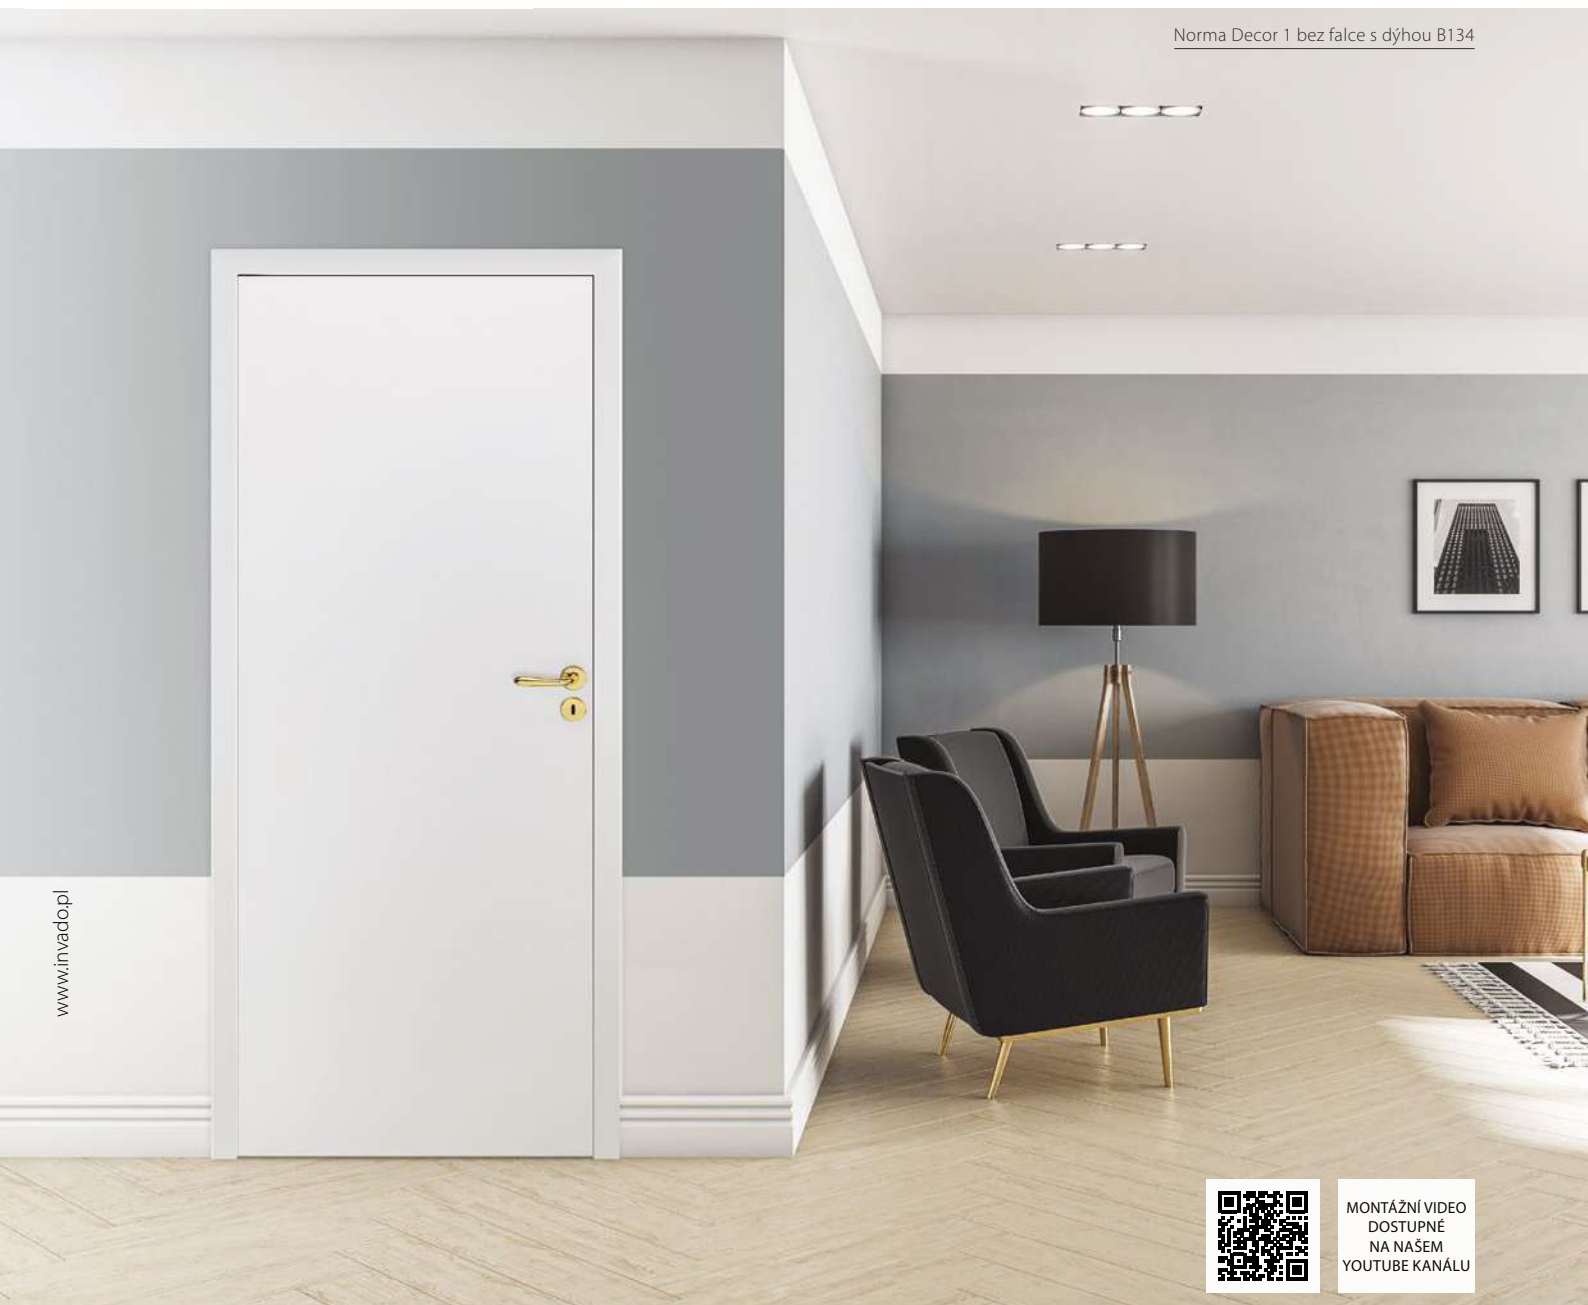

Norma Decor 1 bez falce s dýhou B134

www.invadopl

MONTÁŽNÍ VIDEO
DOSTUPNÉ
NA NAŠEM
YOUTUBE KANÁLU

CENA

falcové
bez DPH / s DPH

2504,00 / **3029,84**

bezfalcové
bez DPH / s DPH

3067,00 / **3711,07**

CENA (V Kč) ZA DVEŘE BEZ ZÁRUBNĚ A KLIKY