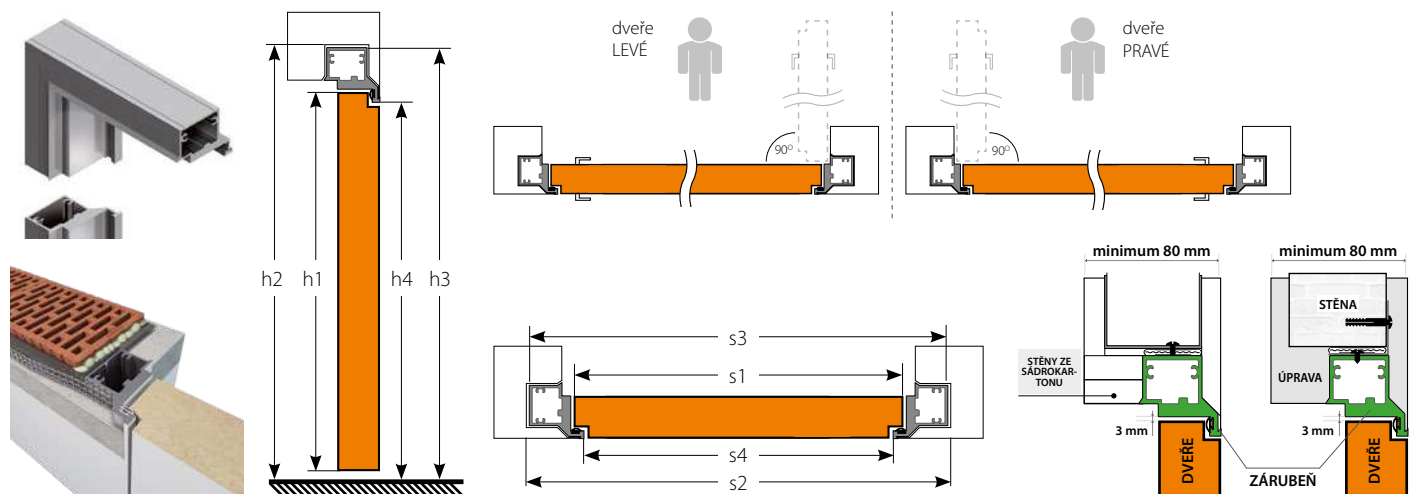

KONSTRUKCE

- rám z desky MDF
- hotový panel pro malování a tapetování
- výplň „voština“ nebo dutinková dřevotřísková (doplatek)
- rám s výplní oboustranně obložený HDF deskou
- šířka jednokřídlých dveří: „70“ až „90“

STANDARDNÍ VYBAVENÍ

- 2 zapuštěné závěsy
- zámek s roztečí 72 mm pro obyčejný klíč, WC zámek nebo zámek pro cylindrickou vložku

PŘÍPLATKY K CENĚ DVEŘÍ

	bez doplatku
• zhotovení křídla bez otvoru pro klíč	
• větrací výřez	260,00 / 314,60
• ventilační průchodky PVC	260,00 / 314,60 (kpl.)
• cylindrická vložka 31/36	295,00 / 356,95 (ks.)
• vnitřní výplň – dřevotřísková deska	1049,00 / 1269,29 (ks.)
• klesající těsnění do dveří do šířky „70“ - „90“	1924,00 / 2328,04
• ventilační mřížka	303,00 / 366,63 (kpl.)

ROZMĚRY SKRYTÝCH DVEŘÍ A ZÁRUBNĚ DO SÁDROKARTONOVÉ NEBO ZDINÉ STĚNY

	křídlo:	neviditelná zárubeň interiérová (mm)				neviditelná zárubeň venkovní (mm)			
		„60“	„70“	„80“	„90“	„60“	„70“	„80“	„90“
s1	šířka křídla	618	718	818	918	618	718	818	918
s2	šířka otvoru ve zdi	698	798	898	998	698	798	898	998
s3	vnější šířka zárubně	688	788	888	988	688	788	888	988
s4	světla šířka zárubně	603	703	803	903	603	703	803	903
h1	výška dveřního křídla	1975				1965			
h2	výška otvoru ve zdi	2024				2014			
h3	vnější výška zárubně	2017				2007			
h4	světla výška zárubně	1975				1965			

NEVIDITELNÁ ZÁRUBEŇ INTERIÉROVÁ – SARA-PRO