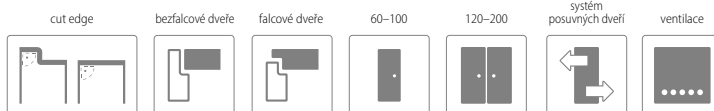

MOŽNOSTI DVEŘNÍHO KŘÍDLA