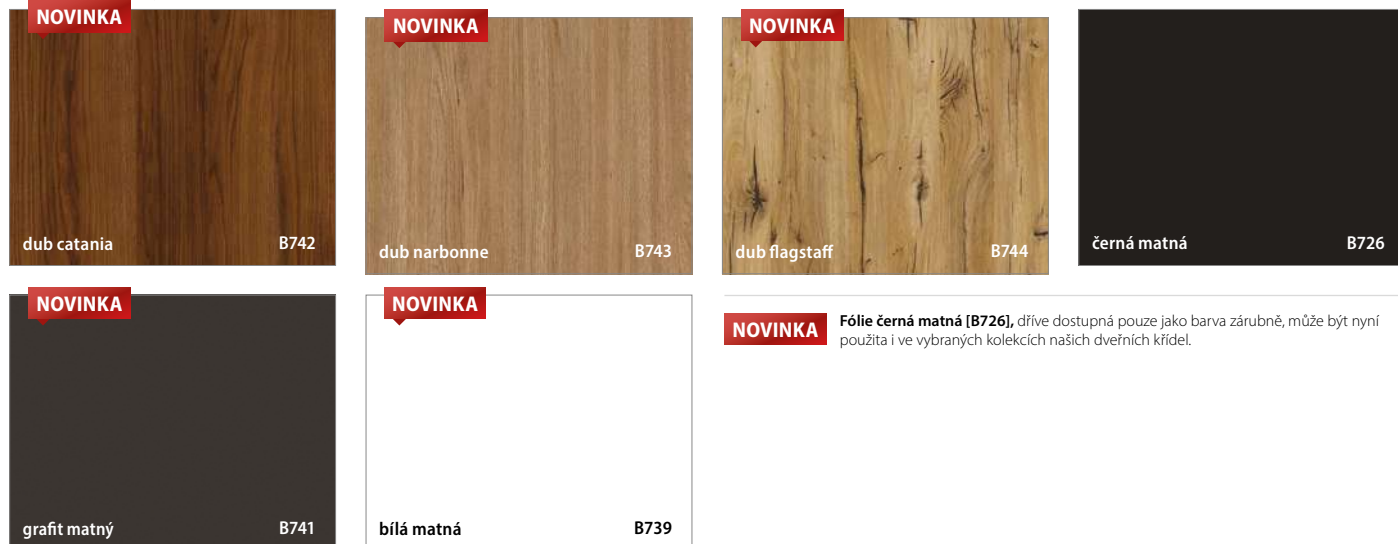

LAMINOLACK

Třída povrchu LAMINOLACK: vysoce kvalitní polymerová fólie se vyznačuje vynikajícími pevnostními vlastnostmi.

Určení: budovy, obytné místnosti se širokou možností používání a určení.