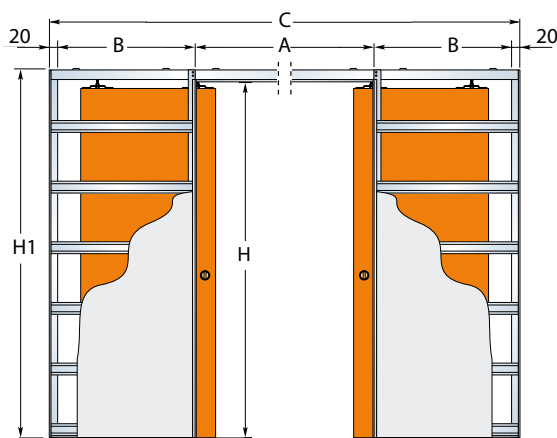

H – světlá výška; **H1** – výška kazety; **L** – světlá šířka; **C** – šířka kazety

SCHÉMA UMÍSTĚNÍ PRVKU ZÁRUBNĚ PRO POSUVNÝ SYSTÉM VE ZDI – DVOUKŘÍDLOVÉ DVEŘE

DVOUKŘÍDLÉ DVEŘE (mm)				KŘÍDLO (mm)		
L x H	C x H1	A	B	šířka ostění	šířka	výška
1224 x 2025	2610 x 2065	1290	640	100	644	1988
1424 x 2025	3010 x 2065	1490	740		744	
1624 x 2025	3410 x 2065	1690	840		844	
1824 x 2025	3810 x 2065	1890	940		944	
2024 x 2025	4210 x 2065	2090	1040		1044	