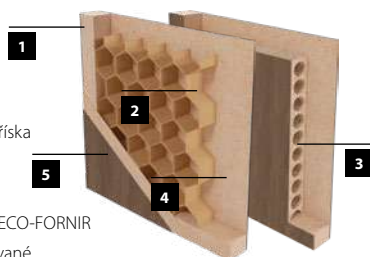

KONSTRUKCE

- 1** rám je vyroben z MDF desky
- 2** (STANDARD) výplň: voština
- 3** (MOŽNOST) výplň: dutinková dřevotřískka
- 4** rám s výplní krytý dvoustranně deskami HDF
- 5** křídlo potažené fólií ENDURO nebo ECO-FORNIR
 - boční hrany a horní hrana jsou fóliované
 - svislé hrany křídel jsou zaoblené (info – str. 120)
 - dvoukřídlové dveře se skládají z falcové části a protifalce (str. 120)
 - šířka jednokřídlových dveří: „60“ až „100“ / šířka dvoukřídlových dveří: „120“ až „200“