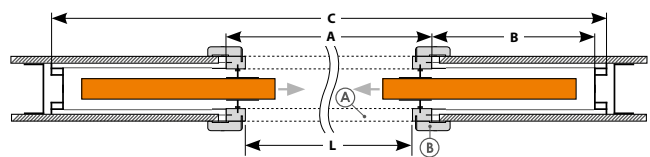

SCHÉMA UMÍSTĚNÍ PRVKU ZÁRUBNĚ PRO POSUVNÝ SYSTÉM VE ZDI – DVOUKŘÍDLOVÉ DVEŘE