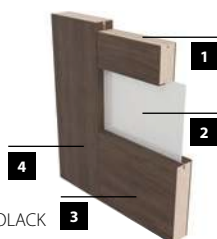

KONSTRUKCE

- 1** výplň křídla: MDF deska – tloušťka 35 mm
- 2** výplň křídla: MDF deska (tloušťka 10 mm) nebo sklo (tloušťka 4 mm), podle modelu
- 3** rám je vyroben z MDF desky
- 4** křídlo potažené fólií ENDURO, ECO-FORNIR nebo LAMINOLACK
 - boční hrany a horní hrana jsou fóliované
 - svíslé hrany křídel jsou zaoblené (info – str. 120)
 - dvoukřídlové dveře se skládají z falcové části a protifalce (str. 120)
 - šířka jednokřídlových dveří: „60“ až „100“ / šířka dvoukřídlových dveří: „120“ až „200“