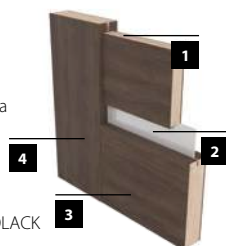

CENA (V Kč) ZA DVEŘE BEZ ZÁRUBNĚ A KLIKY

MOŽNOSTI DVEŘNÍHO KŘÍDLA

BAREVNOST

KONSTRUKCE

- 1** výplň křídla: MDF deska – tloušťka 22 mm
- 2** výplň křídla: MDF deska nebo sklo, podle modelu – tloušťka 4 mm. U modelu 6 je výplň dekor černá matná B726.
- 3** rám je vyroben z MDF desky – vodorovná dolní příčka – výška 400 mm, vodorovná horní příčka – 350 mm
- 4** křídlo potažené fólií ENDURO, ECO-FORNIR nebo LAMINOLACK
 - boční hrany a horní hrana jsou fóliované
 - svíslé hrany křídel jsou zaoblené (info – str. 120)
 - dvoukřídlové dveře se skládají z falcové části a protifalce (str. 120)
 - šířka jednokřídlových dveří: „60“ až „100“ / šířka dvoukřídlových dveří: „120“ až „200“