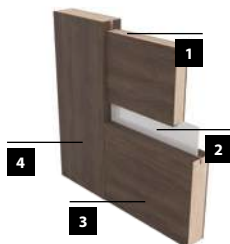

KONSTRUKCE

1. **1** výplň křídla: MDF deska – tloušťka 22 mm
2. **2** výplň křídla: MDF deska nebo sklo, podle modelu – tloušťka 4 mm
3. **3** rám je vyroben z MDF desky
4. **4** křídlo potažené fólií ENDURO nebo ECO-FORNIR
   - boční hrany a horní hrana jsou fóliované
   - svislé hrany křídel jsou zaoblené (info – str. 120)
   - dvoukřídlové dveře se skládají z falcové části a protifalce (str. 120)
   - šířka jednokřídlových dveří: „60“ až „100“ / šířka dvoukřídlových dveří: „120“ až „200“