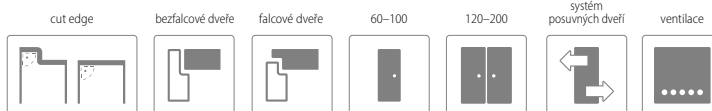

CENA (V Kč) ZA DVEŘE BEZ ZÁRUBNĚ A KLIKY