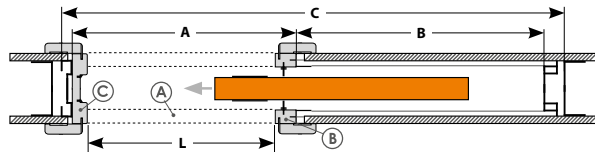

SCHÉMA UMÍSTĚNÍ PRVKU ZÁRUBNĚ PRO POSUVNÝ SYSTÉM VE ZDI – JEDNOKŘÍDLÉ DVEŘE