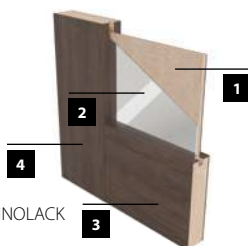

Mirror 2 – Deska ze strany zárubně

Mirror 2 – Zrcadlo ze strany pantů

KONSTRUKCE

- 1** výplň křídla: MDF deska – tloušťka 6 mm
- 2** vnitřní výplň: zrcadlo v hrúbce 4 mm
- 3** rám vyroben z MDF desky
- 4** křídlo potažené fólií ENDURO, ECO-FORNIR nebo LAMINOLACK
 - boční hrany a horní hrana jsou fóliované
 - svíslé hrany křídel jsou zaoblené (info – str. 120)
 - dvoukřídlové dveře se skládají z falcové části a protifalce (str. 120)
 - šířka jednokřídlových dveří: „60“ až „100“ / šířka dvoukřídlových dveří: „120“ až „200“