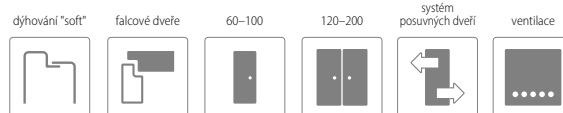

MOŽNOSTI DVEŘNÍHO KŘÍDLA