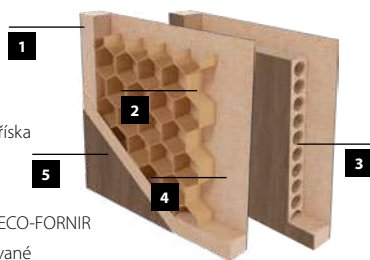

ECO-FORNIR CPL ***

LAMINOLACK ****

BARVY
ZÁRUBNÍ

Strada 1

Strada 2

Strada 3

KONSTRUKCE

- 1** rám je vyroben z MDF desky
- 2** (STANDARD) výplň: voština
- 3** (MOŽNOST) výplň: dutinková dřevotřískka
- 4** rám s výplní krytý dvoustanně deskami HDF
- 5** křídlo potažené fólií ENDURO nebo ECO-FORNIR
 - boční hrany a horní hrana jsou fóliované
 - svíslé hrany křídel jsou zaoblené (info – str. 120)
 - dvoukřídlové dveře se skládají z falcové části a protifalce (str. 120)
 - šířka jednokřídlových dveří: „60“ až „100“ / šířka dvoukřídlových dveří: „120“ až „200“

PŘÍPLATKY K CENĚ DVEŘÍ

• křídlo bez otvoru pro klíč	bez doplátku
• křídlo v šířce „100“	563,00 / 681,23 (ks.)
• krytka závěsu (barvy: chrom, saténový chrom, zlatá, černá) – sada pro 1 jednotku závěsu	104,00 / 125,84 (kpl.)
• větrací výřez	260,00 / 314,60
• ventilační průchodky PVC	260,00 / 314,60 (kpl.)
• ventilační průchodky kovové – kulaté (chrom, zlatý)	1907,00 / 2307,47 (kpl.)
• ventilační průchodky kovové – hranaté (chrom, nikel)	1907,00 / 2307,47 (kpl.)
• křídlo s ostrou hranou (systém posuvných dveří)	563,00 / 681,23
• zhotovení dvoukřídlových dveří	763,00 / 923,23
• cylindrická vložka 31/36	295,00 / 356,95 (ks.)
• vnitřní výplň – dřevotřísková deska	1049,00 / 1269,29 (ks.)
• padací těsnění do dveří do šířky „60“–„90“	1924,00 / 2328,04
• padací těsnění do dveří do šířky „100“	2123,00 / 2568,83
• hliníkový prah do dveří do šířky „60“–„90“	823,00 / 995,83
• hliníkový prah do dveří do šířky „100“	953,00 / 1153,13
Další informace: vybavení a příslušenství	STR. 132–135