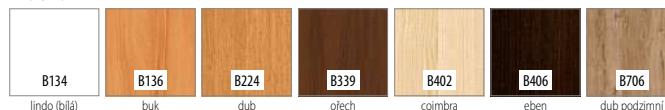

CENA (V Kč) ZA DVEŘE BEZ ZÁRUBNĚ A KLIKY

MOŽNOSTI DVEŘNÍHO KŘÍDLA

DVEŘNÍ KŘÍDLA JE K DISPOZICI TAKÉ JAKO VARIANTA S A BEZ FALCE – VIZ STRANA 102

BAREVNOST

ENDURO **

ENDURO 3D **

VODOROVNÁ
KRESBA DŘEVA

ENDURO PLUS **