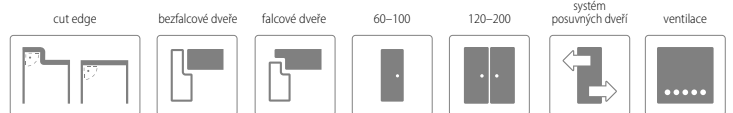

CENA (V Kč) ZA DVEŘE BEZ ZÁRUBNĚ A KLIKY

MOŽNOSTI DVEŘNÍHO KŘÍDLA

BAREVNOST

CPL 0.15 MM - - - -

LAMINOLACK - - - -

BARVY ZÁRUBNÍ

KONSTRUKCE

- 1** rám je vyroben z MDF desky
- 2** (STANDARD) výplň: dutinková dřevotřískka
- 3** rám s výplní krytý dvoustranně deskami HDF
- 4** křídlo potažené fólií CPL
 - boční hrany a horní hrana jsou fóliované
 - hrana v dekoru dveřního křídla; možnosti výběru pro bezfalcové dveře (viz tabulka na str. 10). U dvoukřídlých bezfalcových dveřních křídel je standardní hrana v barvě dveřního křídla a stříbrné kování. V rámci zakázkové objednávky (atyp) je možné vyrobit s černou matnou hranou a černým kovááním. V takovém případě se, prosím, obraťte na náš zákaznický servis.
 - ostrá hrana křídla
 - dvoukřídlové dveře se skládají z falcové části a protifalce (str. 120)
 - šířka jednokřídlých dveří: „60“ až „100“ / šířka dvoukřídlých dveří: „120“ až „200“