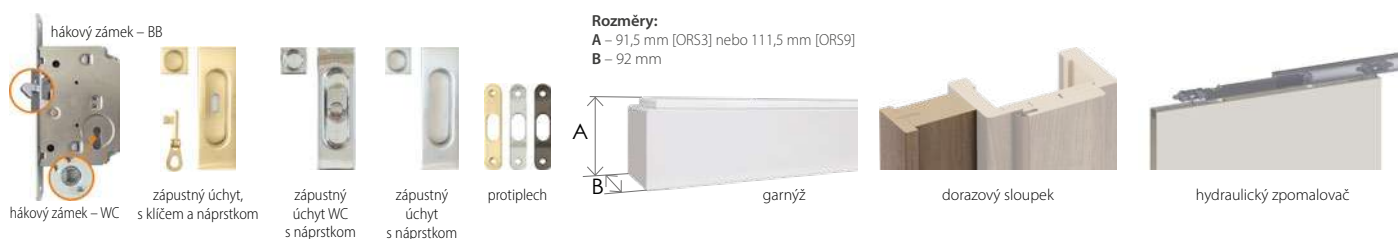

ROZDĚLENÍ KOLEJNIC A GARNÝŽE PODLE ŠÍŘKY SYSTÉMU

dveřní křídlo	délka garnýže	garnýž – díly	počet kolejnic a profilů	dveřní křídlo	délka garnýže	garnýž – díly	počet kolejnic a profilů
„60”	1350 mm	1 díl	1 kolejnice a montážní profily s délkou 2 m	„70”+„70” nebo „60”+„80”	3000 mm	2 díly	2 kolejnice a montážní profily s délkou 2 m
„70”	1550 mm			„70”+„80” nebo „60”+„90”	3200 mm		
„80”	1750 mm			„80”+„80” nebo „70”+„90” nebo „60”+„100”	3400 mm		
„90”	1950 mm			„80”+„90” nebo „70”+„100”	3600 mm		
„100”	2150 mm			„90”+„90” nebo „80”+„100”	3800 mm		
„60”+„60”	2600 mm	2 díly	2 kolejnice a montážní profily s délkou 2 m	„90”+„100”	4000 mm		
„60”+„70”	2800 mm			„100”+„100”	4200 mm	3 kolejnice a montážní profily s délkou 2 m