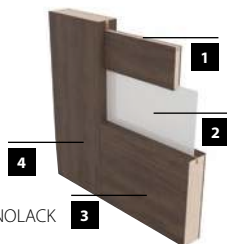

LAMINOLACK **** NOVINKA

ENDURO PLUS **

ECO-FORNIR FORTE ***

ECO-FORNIR CPL ***

DOMINO 3-4, 8, 15-19 NENÍ K DISPOZICI V TĚCHTO BARVÁCH: B739, B726, B741, B743, B744, B742

KONSTRUKCE

- 1** výplň křídla: MDF deska – tloušťka 10 mm
- 2** výplň křídla: MDF deska nebo sklo, podle modelu – tloušťka 4 mm
- 3** rám je vyroben z MDF desky
- 4** křídlo potažené fólií ENDURO, ECO-FORNIR nebo LAMINOLACK
 - boční hrany a horní hrana jsou fóliované
 - svíslé hrany křídel jsou zaoblené (info – str. 120)
 - dvoukřídlové dveře se skládají z falcové části a protifalce (str. 120)
 - šířka jednokřídlových dveří: „60“ až „100“ / šířka dvoukřídlových dveří: „120“ až „200“