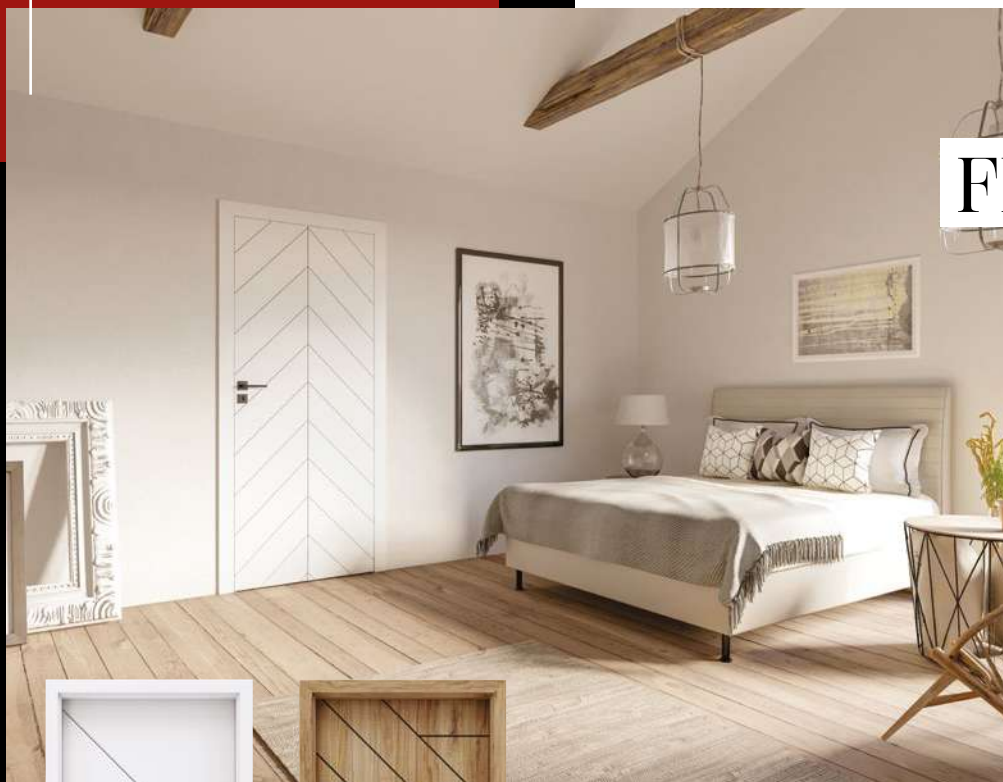

DVEŘE

FRÉZOVANÉ

AVANTGARDNÍ STYL

Vítejte v interiérech inspirovaných **frézovanými dveřmi INVADO**. Rádi bychom vám představili harmonickou kombinaci klasických a moderních designových řešení – kolekce **Belgatto** a **Decorato**. Lišty, dosud spojované spíše s klasickým designem, získaly díky našim designérům zcela nový, svěží charakter. Doporučujeme je do interiérů, kde není místo pro nudu a klišovité designové nápady.

kolekce Belgatto
a Decorato

DECORATO 12

STR. 90

BELGATTO 14

STR. 88

S černou tečkou nad písmenem „i”

s **černým panelem**, který je netradiční dekorativní formou, jsou dokonalou tečkou nad "i". Skvěle se hodí k nadčasové bílé dýze, klasickému evropskému dubu nebo dubu naturo pro ty, kteří touží po retro nebo fusion stylu.

K vytvoření interiéru s charakterem není třeba mnoho. Dveře

ČERNÝ PANEĽ V KŘÍDLECH CORATO, AVERSA, TAMPARO A LINEA FORTE