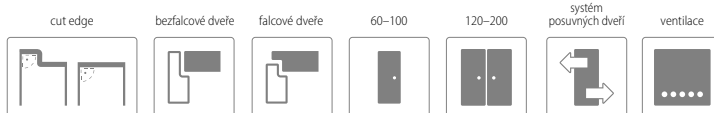

MOŽNOSTI DVEŘNÍHO KŘÍDLA