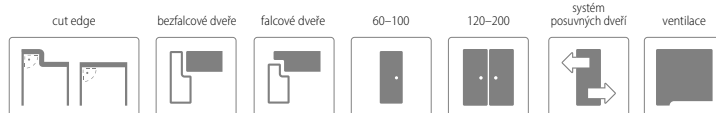

SKLO

lesklá strana skla na straně závěsů

bez doplatku

KOLEKCE MODERN A OPTIMO

LINE

Abychom vyhověli potřebám trhu a našim nejnáročnějším zákazníkům, představujeme šest kolekcí dveří vyrobených technologií ostré hrany **CUT EDGE** (90°).

ENDURO 3D **

LAMINOLACK ****

BARVY
ZÁRUBNÍ

černá matná

MOŽNOSTI DVEŘNÍHO KŘÍDLA

POUZE JAKO JEDNOKŘÍDLÉ DVEŘE

KONSTRUKCE

- 1** rám je vyroben z MDF desky
- 2** (STANDARD) výplň: voština
- 3** (MOŽNOST) výplň: dutinková dřevotříška
- 4** rám s výplní krytý dvoustranně deskami HDF
- 5** křídlo potažené fólií ENDURO
 - boční hrany a horní hrana jsou fóliované
 - hrana v barvě křídla (STANDARD) nebo v černá matná barvě (MOŽNOST)
 - ostrá hrana křídla
 - dvoukřídlové dveře se skládají z falcové části a protifalce (str. 120)
 - šířka jednokřídlových dveří: „60“ až „100“ / šířka dvoukřídlových dveří: „120“ až „200“
 - černé frézování – "U" o šířce 8 mm