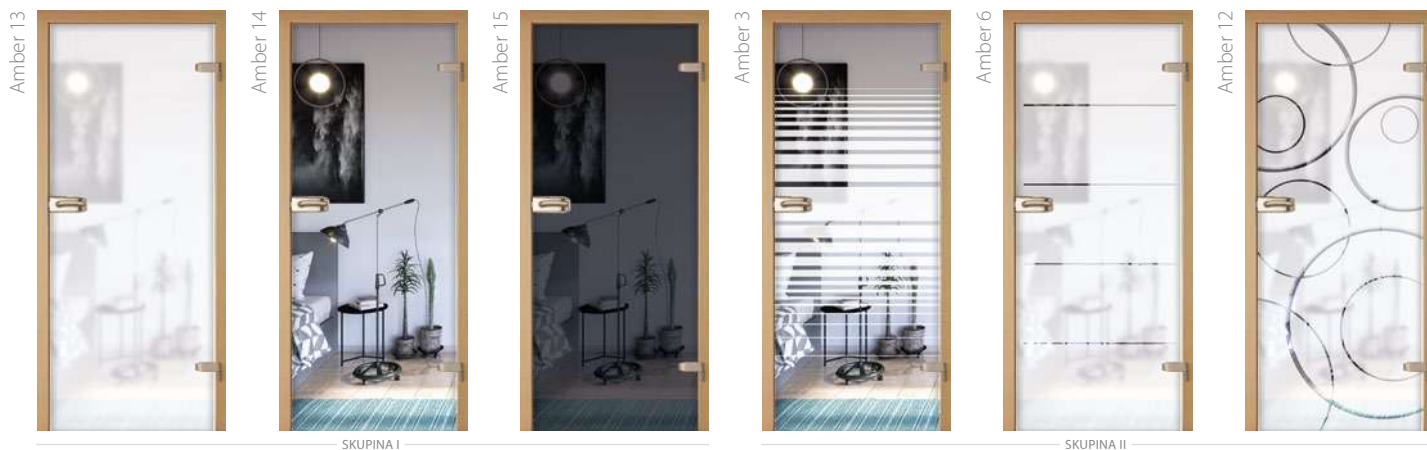

CENA (V Kč) ZA DVEŘE BEZ ZÁRUBNĚ A KLIKY SKLENĚNÉ TABULE OBJEDNÁVEJTE V KOMPLETU SE ZÁRUBNÍ

MOŽNOSTI DVEŘNÍHO KŘÍDLA

BAREVNOST

KOVÁNÍ

Dveře **Amber** jsou rozděleny do skupin podle druhu zdobení skla:

SKUPINA I – základní sklo
(průhledné nebo matné v různých odstínech)