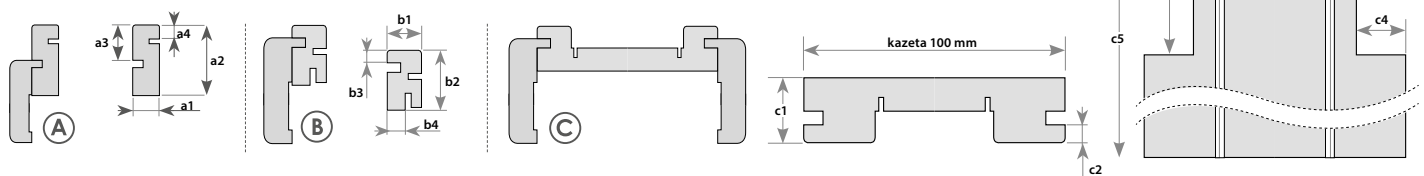

KAZETOVÉ PRVKY

A – komplet nadpraží se základy / **B** – komplet stojná část se základy / **C** – dorazový sloupek se základy

ROZMĚRY PRVKŮ KAZETY (mm)	a1	a2	a3	a4	b1	b2	b3	b4	c1	c2	c3	c4	c5
kazeta 100	19	50	25	10	19	33	7	10	25	7	50	12	1988