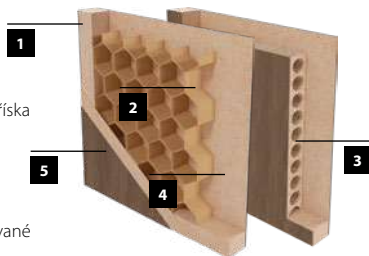

- 1** rám je vyroben z MDF desky
- 2** (STANDARD) výplň: voština
- 3** (MOŽNOST) výplň: dutinková dřevotříska
- 4** rám s výplní krytý dvoustranně deskami HDF
- 5** křídlo potažené fólií ENDURO
 - boční hrany a horní hrana jsou fóliované
 - hrana v barvě křídla
 - ostrá hrana křídla
 - dvoukřídlové dveře se skládají z falcové části a protifalce (str. 120)
 - šířka jednokřídlových dveří: „60“ až „100“ / šířka dvoukřídlových dveří: „120“ až „200“