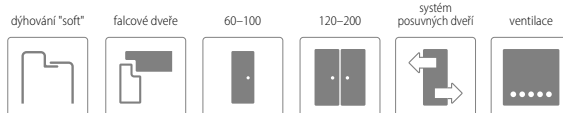

MOŽNOSTI DVEŘNÍHO KŘÍDLA