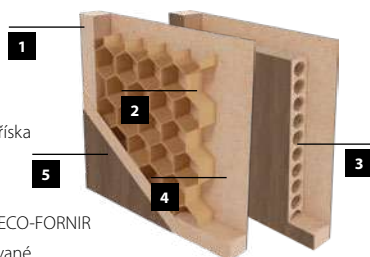

ENDURO PLUS **

ECO-FORNIR FORTE ***

ECO-FORNIR CPL ***

LAMINOLACK ****

BARVY
ZÁRUBNÍ

VODODROVNÁ
KRESBA DŘEVA

KONSTRUKCE

- 1** rám je vyroben z MDF desky
- 2** (STANDARD) výplň: voština
- 3** (MOŽNOST) výplň: dutinková dřevotřískka
- 4** rám s výplní krytý dvoustranně deskami HDF
- 5** křídlo potažené fólií ENDURO nebo ECO-FORNIR
 - boční hrany a horní hrana jsou fóliované
 - svíslé hrany křídel jsou zaoblené (info – str. 120)
 - dvoukřídlové dveře se skládají z falcové části a protifalce (str. 120)
 - šířka jednokřídlových dveří: „60“ až „100“ / šířka dvoukřídlových dveří: „120“ až „200“

PŘÍPLATKY K CENĚ DVEŘÍ

• křídlo bez otvoru pro klíč	bez doplatku
• křídlo v šířce „100“	563,00 / 681,23 (ks.)
• krytka závěsu (barvy: chrom, saténový chrom, zlatá, černá) – sada pro 1 jednotku závěsu	104,00 / 125,84 (kpl.)
• větrací výřez	260,00 / 314,60
• ventilační průchodky PVC	260,00 / 314,60 (kpl.)
• ventilační průchodky kovové – kulaté (chrom, zlatý)	1907,00 / 2307,47 (kpl.)
• ventilační průchodky kovové – hranaté (chrom, nikel)	1907,00 / 2307,47 (kpl.)
• křídlo s ostrou hranou (systém posuvných dveří)	563,00 / 681,23
• zhotovení dvoukřídlových dveří	763,00 / 923,23
• cylindrická vložka 31/36	295,00 / 356,95 (ks.)
• vnitřní výplň – dřevotřísková deska	1049,00 / 1269,29 (ks.)
• padací těsnění do dveří do šířky „60“–„90“	1924,00 / 2328,04
• padací těsnění do dveří do šířky „100“	2123,00 / 2568,83
• hliníkový prah do dveří do šířky „60“–„90“	823,00 / 995,83
• hliníkový prah do dveří do šířky „100“	953,00 / 1153,13
• Další informace: vybavení a příslušenství	STR. 132–135