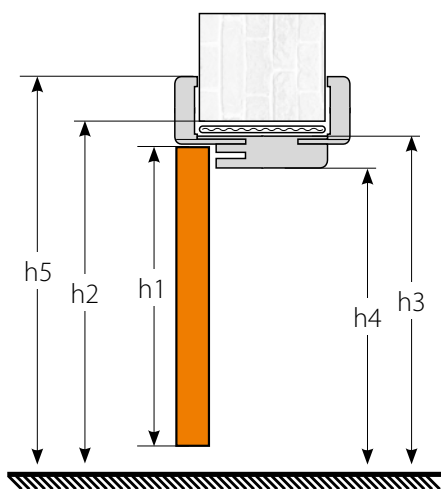

ROZMĚRY

křídlo:		jednokřídlé dveře (mm)							dvoukřídlé dveře (mm)							
		„60“	„70“	„80“	„90“	„100“	„120“	„130“	„140“	„150“	„160“	„170“	„180“	„190“	„200“	
s1	šířka křídla	618	718	818	918	1018	1239	1339	1439	1539	1664	1739	1839	1939	2039	
s2	šířka otvoru ve zdi	674	774	874	974	1074	1294	1394	1494	1594	1694	1794	1894	1994	2094	
s3	vnější šířka zárubně	644	744	844	944	1044	1264	1364	1464	1564	1664	1764	1864	1964	2064	
s4	světlá šířka zárubně	600	700	800	900	1000	1220	1320	1420	1520	1620	1720	1820	1920	2020	
s5	šířka překrytí zárubně s obložkou	60 mm [ORS7]	744	844	944	1044	1144	1364	1464	1564	1664	1764	1864	1964	2064	2164
		80 mm [ORS10]	784	884	984	1084	1184	1404	1504	1604	1704	1804	1904	2004	2104	2204
		80 mm [ORS4]														
h1	výška dveřního křídla	1975														
h2	výška otvoru ve zdi	2008														
h3	vnější výška zárubně	1993														
h4	světlá výška zárubně	1971														
h5	výška překrytí zárubně s obložkou	60 mm [ORS7]	2043													
		80 mm [ORS10]	2063													
		80 mm [ORS4]														

Zárubně pro tloušťku zdi větší než 360 mm

ROZSAH POKRYTÍ STĚN

Nastavitelné zárubně jsou vyráběny v rozměrech pro tloušťku zdi v intervalech každých 20 mm. Minimální tloušťka zdi je 75 mm.

POZNÁMKA: Pro tloušťku stěny 75–85 by měl být použit rám o rozměru A (75–94). V tomto případě by měla být úhlová lišta zkrácena v místě, kde je frézování řezáno – jinak rám nebude držet na stěně na obou stranách. Zárubně pro tloušťku zdi větší než 360 mm se skládají ze dvou spojených prvků.

ZMĚNA
ROZSAHU
ZÁRUBNĚ