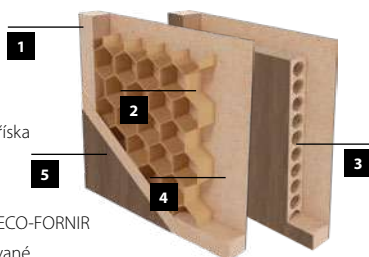

Parma 1

Parma 2

Parma 3

KONSTRUKCE

- 1** rám je vyroben z MDF desky
- 2** (STANDARD) výplň: voština
- 3** (MOŽNOST) výplň: dutinková dřevotřískka
- 4** rám s výplní krytý dvoustranně deskami HDF
- 5** křídlo potažené fólií ENDURO nebo ECO-FORNIR
 - boční hrany a horní hrana jsou fóliované
 - svíslé hrany křídel jsou zaoblené (info – str. 120)
 - dvoukřídlové dveře se skládají z falcové části a protifalce (str. 120)
 - šířka jednokřídlových dveří: „60“ až „100“ / šířka dvoukřídlových dveří: „120“ až „200“