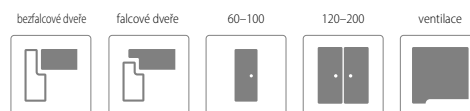

MOŽNOSTI DVEŘNÍHO KŘÍDLA