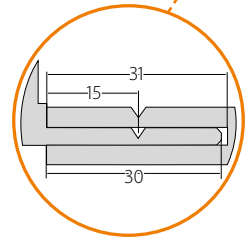

- (A) obložení zárubně
- (B) kovová zárubeň
- (C) hliníkový profil
- (D) těsnění