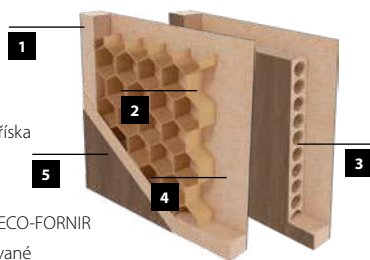

Virgo 1

Virgo 2

Virgo 3

KONSTRUKCE

- 1** rám je vyroben z MDF desky
- 2** (STANDARD) výplň: voština
- 3** (MOŽNOST) výplň: dutinková dřevotřískka
- 4** rám s výplní krytý dvoustranně deskami HDF
- 5** křídlo potažené fólií ENDURO nebo ECO-FORNIR
 - boční hrany a horní hrana jsou fóliované
 - svíslé hrany křídel jsou zaoblené (info – str. 120)
 - dvoukřídlové dveře se skládají z falcové části a protifalce (str. 120)
 - šířka jednokřídlových dveří: „60“ až „100“ / šířka dvoukřídlových dveří: „120“ až „200“

PŘÍPLATKY K CENĚ DVEŘÍ

• křídlo bez otvoru pro klíč	bez doplátku
• křídlo v šířce „100“	563,00 / 681,23 (ks.)
• krytka závěsu (barvy: chrom, saténový chrom, zlatá, černá) – sada pro 1 jednotku závěsu	104,00 / 125,84 (kpl.)
• větrací výřez	260,00 / 314,60
• ventilační průchodky PVC	260,00 / 314,60 (kpl.)
• ventilační průchodky kovové – kulaté (chrom, zlatý)	1907,00 / 2307,47 (kpl.)
• ventilační průchodky kovové – hranaté (chrom, nikel)	1907,00 / 2307,47 (kpl.)
• křídlo s ostrou hranou (systém posuvných dveří)	563,00 / 681,23
• zhotovení dvoukřídlových dveří	763,00 / 923,23
• cylindrická vložka 31/36	295,00 / 356,95 (ks.)
• vnitřní výplň – dřevotřísková deska	1049,00 / 1269,29 (ks.)
• padací těsnění do dveří do šířky „60“–„90“	1924,00 / 2328,04
• padací těsnění do dveří do šířky „100“	2123,00 / 2568,83
• hliníkový prah do dveří do šířky „60“–„90“	823,00 / 995,83
• hliníkový prah do dveří do šířky „100“	953,00 / 1153,13
Další informace: vybavení a příslušenství	STR. 132–135