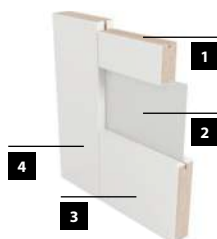

B739
bílá matná

LAMINOLACK

B726
černá matná

BARVY
ZÁRUBNÍ

KONSTRUKCE

- 1** výplň křídla: MDF deska – tloušťka 33 mm
- 2** výplň křídla: MDF deska (tloušťka 10 mm) nebo sklo (tloušťka 4 mm), podle modelu
- 3** rám je vyroben z MDF desky
- 4** křídlo potažené fólií ECO-FORNIR nebo LAMINOLACK
 - boční hrany a horní hrana jsou fóliované
 - svislé hrany křídla jsou zaoblené (info – str. 120)
 - dvoukřídlové dveře se skládají z falcové části a protifalce (str. 120)
 - šířka jednokřídlových dveří: „60“ až „100“ / šířka dvoukřídlových dveří: „120“ až „200“