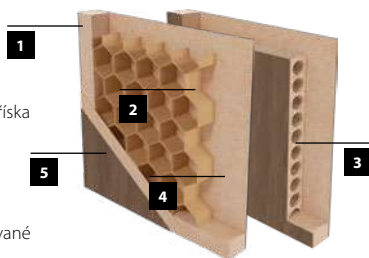

LAMINOLACK ****

BARVY
ZÁRUBNÍ

KONSTRUKCE

- 1** rám je vyroben z MDF desky
- 2** (STANDARD) výplň: voština
- 3** (MOŽNOST) výplň: dutinková dřevotříška
- 4** rám s výplní krytý dvoustranně deskami HDF
- 5** křídlo potažené fólií ENDURO
 - boční hrany a horní hrana jsou fóliované
 - hrana v barvě křídla
 - ostrá hrana křídla
 - dvoukřídlové dveře se skládají z falcové části a protifalce (str. 120)
 - šířka jednokřídlových dveří: „60“ až „100“ / šířka dvoukřídlových dveří: „120“ až „200“