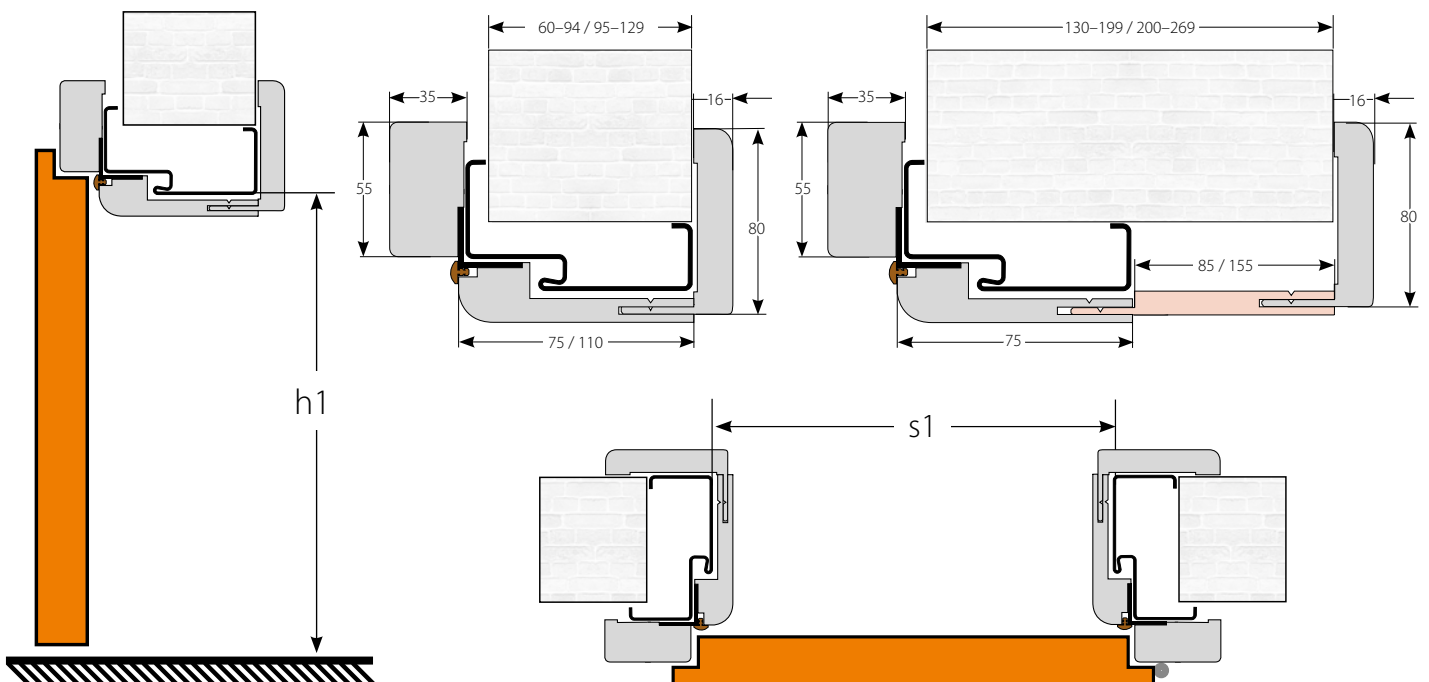

ROZMĚRY VŮLE KOVOVÉHO RÁMU (MM)

	křídlo:	„60“	„70“	„80“	„90“
s1	světlná šířka zárubně	600	700	800	900
h1	světlná výška zárubně	1975			

Zárubně pro tloušťku zdi větší než 130 mm se skládají ze dvou spojených prvků.

ŠÍŘKA OSTĚNÍ 130-199: prvek 85 mm
ŠÍŘKA OSTĚNÍ 200-269: prvek 155 mm