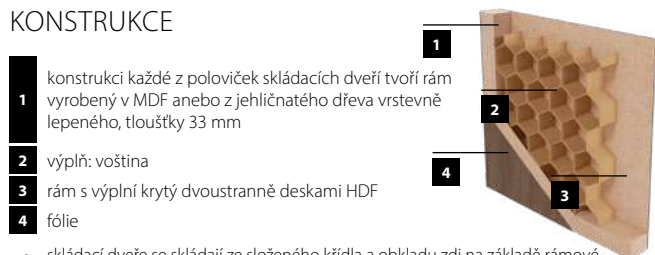

Dveře skládací – NORMA DECOR 1

Dveře skládací – LIBRA

KONSTRUKCE

- 1** konstrukci každé z poloviček skládacích dveří tvoří rám vyrobený v MDF anebo z jehličnatého dřeva vrstevně lepeného, tloušťky 33 mm
 - 2** výplň: voština
 - 3** rám s výplní krytý dvoustranně deskami HDF
 - 4** fólie
- skládací dveře se skládají ze složeného křídla a obkladu zdi na základě rámové a nastavitelné zárubně
 - každá z polovin křídla má jednu drážku podél svislé hrany ze strany svislého prvku zárubně
 - obě poloviny křídla jsou spojeny maskovanými závěsy
 - křídlo je spojené s podlahou pomocí čepu zahluobeného v její osadě, která je přišroubovaná do podlahy
 - spojení horní části je pomocí čepu zahluobeného v osadě, která je vybavena kolejničkou montovanou pod falc nadpraží
 - po kolejničce se pohybuje horní vodítko stabilizující křídlo v průběhu otevírání/zavírání. Křídlo je vybavené dvěma úchyty
 - svislé hrany křídel jsou zaoblené (info – str. 120)
 - univerzální křídlo pro praváky i leváky
 - šířka jednokřídlých dveří: „60° až „90°