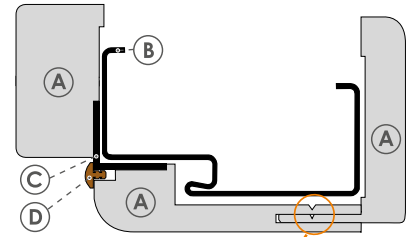

- (A) obložení zárubně
- (B) kovová zárubeň
- (C) hliníkový profil
- (D) těsnění

CENA

typ	šířka ostění (mm)	ENDURO / PLUS / 3D bez DPH / s DPH	ECO-FORNIR / LAMINOLACK bez DPH / s DPH
A	60-94	5520,00 / 6679,20	6144,00 / 7434,24
B	95-129	5737,00 / 6941,77	6482,00 / 7843,22
C	130-199	6049,00 / 7319,29	6941,00 / 8398,61
D	200-269	6387,00 / 7728,27	7461,00 / 9027,81

VLASTNOSTI

Obklad kovové zárubně je výrobek umožňující montáž nových dveří v místnostech, kde jsou namontovány kovové zárubně v souladu s českým rozměrovým standardem bez nutnosti jejich vybourání. Výhodou tohoto řešení je jednoduchá montáž pomocí pěny bez znečištění podlahy a stěn a také možnost montáže standardních dýhovaných křídel INVADO.

ROZMĚRY KŘÍDEL

- šířka jednokřídlých dveří: „60“ až „90“

ŠÍŘKA OSTĚNÍ

- 60-94, 95-129, 130-199, 200-269

ROZMĚRY VŮLE KOVOVÉHO RÁMU (MM)

	křídlo:	„60“	„70“	„80“	„90“
s1	světlná šířka zárubně	600	700	800	900
h1	světlná výška zárubně	1975			

Zárubně pro tloušťku zdi větší než 130 mm se skládají ze dvou spojených prvků.

ŠÍŘKA OSTĚNÍ 130-199: prvek 85 mm
ŠÍŘKA OSTĚNÍ 200-269: prvek 155 mm