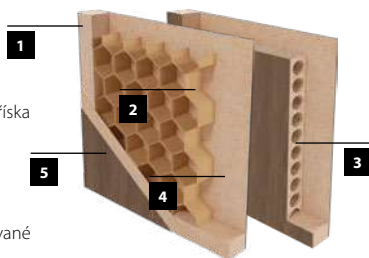

ENDURO PLUS **

LAMINOLACK ****

BARVY
ZÁRUBNÍ

Virgo 1

Virgo 2

Virgo 3

KONSTRUKCE

- 1** rám je vyroben z MDF desky
- 2** (STANDARD) výplň: voština
- 3** (MOŽNOST) výplň: dutinková dřevotříška
- 4** rám s výplní krytý dvoustranně deskami HDF
- 5** křídlo potažené fólií ENDURO
 - boční hrany a horní hrana jsou fóliované
 - hrana v barvě křídla
 - ostrá hrana křídla
 - dvoukřídlové dveře se skládají z falcové části a protifalce (str. 120)
 - šířka jednokřídlových dveří: „60“ až „100“ / šířka dvoukřídlových dveří: „120“ až „200“