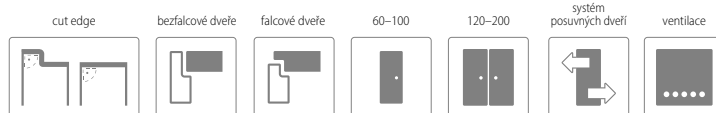

MOŽNOSTI DVEŘNÍHO KŘÍDLA