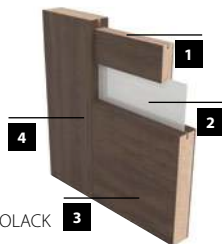

CENA (V Kč) ZA DVEŘE BEZ ZÁRUBNĚ A KLIKY

MOŽNOSTI DVEŘNÍHO KŘÍDLA

BAREVNOST

KONSTRUKCE

- 1** výplň křídla: MDF deska – tloušťka 22 mm
- 2** výplň křídla: MDF deska nebo sklo, podle modelu – tloušťka 4 mm
- 3** rám je vyroben z MDF desky – vodorovná dolní příčka – výška 400 mm, vodorovná horní příčka – 350 mm
- 4** křídlo potažené fólií ENDURO, ECO-FORNIR nebo LAMINOLACK
 - boční hrany a horní hrana jsou fóliované
 - svislé hrany křídel jsou zaoblené (info – str. 120)
 - dvoukřídlové dveře se skládají z falcové části a protifalce (str. 120)
 - šířka jednokřídlových dveří: „60“ až „100“ / šířka dvoukřídlových dveří: „120“ až „200“