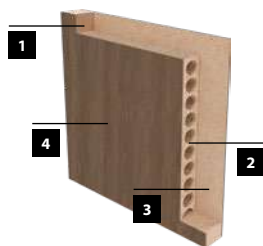

KONSTRUKCE

- 1** rám je vyroben z MDF desky
- 2** (STANDARD) výplň: dutinková dřevotříska
- 3** rám s výplní krytý dvoustranně deskami HDF
- 4** křídlo potažené fólií ENDURO
 - boční hrany a horní hrana jsou fóliované
 - hrana v barvě křídla
 - hliníkový pásik o šířce 8 mm
 - ostrá hrana křídla
 - dvoukřídlové dveře se skládají z falcové části a protifalce (str. 120)
 - šířka jednokřídlových dveří: „60“ až „100“ / šířka dvoukřídlových dveří: „120“ až „200“