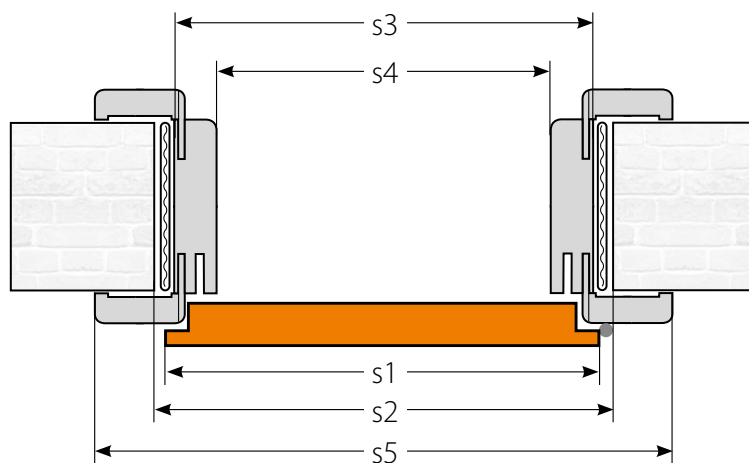

ROZMĚRY

		jednokřídlé dveře (mm)					dvoukřídlé dveře (mm) – POZOR: ZMĚNA ROZMĚRŮ									
křídlo:		„60“	„70“	„80“	„90“	„100“	„120“	„130“	„140“	„150“	„160“	„170“	„180“	„190“	„200“	
s1	šířka křídla	644	744	844	944	1044	1278	1378	1478	1578	1678	1778	1878	1978	2078	
s2	šířka otvoru ve zdi	675	775	875	975	1075	1310	1410	1510	1610	1710	1810	1910	2010	2110	
s3	vnější šířka zárubně	645	745	845	945	1045	1280	1380	1480	1580	1680	1780	1880	1980	2080	
s4	světlá šířka zárubně	601	701	801	901	1001	1236	1336	1436	1536	1636	1736	1836	1936	2036	
s5	šířka překrytí zárubně s obložkou	60 mm [ORS1]	745	845	945	1045	1145	1380	1480	1580	1680	1780	1880	1980	2080	2180
		80 mm [ORS8]	785	885	985	1085	1185	1420	1520	1620	1720	1820	1920	2020	2120	2220
h1	výška dveřního křídla	1988														
h2	výška otvoru ve zdi	2008														
h3	vnější výška zárubně	1993														
h4	světlá výška zárubně	1971														
h5	výška překrytí zárubně s obložkou	60 mm [ORS1]	2043													
		80 mm [ORS8]	2063													

Zárubně pro tloušťku zdi větší než 360 mm

ROZSAH POKRYTÍ STĚN

Nastavitelné zárubně jsou vyráběny v rozměrech pro tloušťku zdi v intervalech každých 20 mm. Minimální tloušťka zdi je 75 mm.

POZNÁMKA: Rám dveří je vyřezován, aby se jeho rozsah zmenšil o 15 mm. Zárubně pro tloušťku zdi větší než 360 mm se skládají ze dvou spojených prvků.

ZMĚNA
ROZSAHU
ZÁRUBNĚ