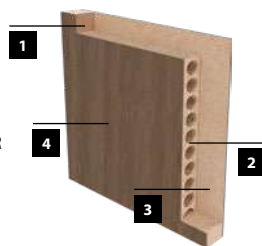

ECO-FORNIR CPL ***

LAMINOLACK ****

BARVY
ZÁRUBNÍ

KONSTRUKCE

- 1** rám je vyroben z MDF desky
- 2** (STANDARD) výplň: dutinková dřevotříska
- 3** rám s výplní krytý dvoustranně deskami HDF
- 4** křídlo potažené fólií ENDURO nebo ECO-FORNIR
 - hliníkový pásik o šířce 8 mm
 - boční hrany a horní hrana jsou fóliované
 - svislé hrany křidel jsou zaoblené (info – str.120)
 - dvoukřídlové dveře se skládají z falcové části a protifalce (str. 120)
 - šířka jednokřídlových dveří: „60“ až „100“ / šířka dvoukřídlových dveří: „120“ až „200“