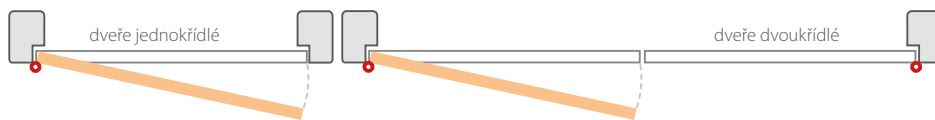

A1 – Hrana **falcových dveří** je ukončena falcem (drážkou), která dosedá na zárubň. Dveře vyrobené tímto způsobem nelícují se zárubni.

A2 – Hrana **bezfalcových dveří** má plochý povrch. Dveře vyrobené tímto způsobem líčují se zárubni.

DVEŘE PRAVÉ A LEVÉ

Před nákupem dveří bychom se měli zamyslet nad tím, kterým směrem by se měly otevírat. Z bezpečnostních důvodů koupelnové nebo kuchyňské dveře montujeme tak, aby se otevíraly směrem ven. V ostatních místnostech to závisí na pohodlí uživatelů a uspořádání bytu nebo domu.

Dalším krokem je ujasnit si, jaké dveře potřebujeme: pravé nebo levé. Co to znamená? Jsou-li závěsy namontovány na pravé straně zárubně, znamená to, že potřebujeme dveře pravé, je-li tomu naopak, potřebujeme dveře levé. Než se vydáme do obchodu, musíme si tuto otázku v klidu promyslet a vyhotovit seznam potřebných pravých a levých dveří a pro každé z nich stanovit směr jejich otevírání.

DVEŘE LEVÉ

DVEŘE PRAVÉ

VÝPOČET CENY DVEŘÍ

Ve většině případů jsou uvedené ceny cenami dveřního křídla bez zárubně a kliky (výjimku tvoří křídla: POSUVNÉ SYSTÉMY). Pro výpočet kompletní ceny za celý set je třeba použít následující vzorec:

cena kliky

! Ceny (v Kč) jsou bez DPH / s DPH

LEGENDA

Prosím, všimněte si poznámky, které jsou označeny těmito ikonami. Obsahují důležité informace, které se týkají daného modelu dveřního křídla.