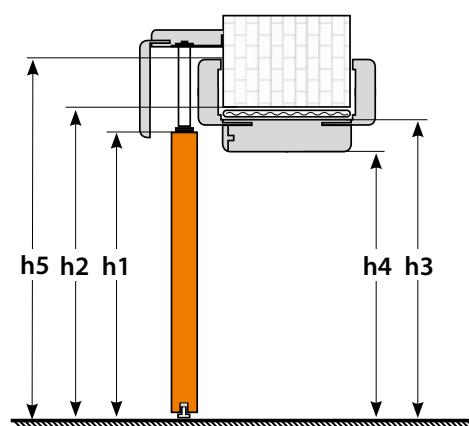

ROZMĚR KŘÍDLA A KRYTU STĚNY PRO SYSTÉM NA STĚNU

		jednokřídlé dveře (mm)					dvoukřídlé dveře (mm) – UPOZORNĚNÍ: Změna rozměrů									
		„60”	„70”	„80”	„90”	„100”	„120”	„130”	„140”	„150	„160”	„170”	„180”	„190”	„200”	
s1	šířka křídla	644	744	844	944	1044	1288	1388	1488	1588	1688	1788	1888	1988	2088	
s2	šířka otvoru ve zdi*	675	775	875	975	1075	1310	1410	1510	1610	1710	1810	1910	2010	2110	
s3	vnější šířka zárubně	645	745	845	945	1045	1280	1380	1480	1580	1680	1780	1880	1980	2080	
s4	světlá šířka zárubně	601	701	801	901	1001	1236	1336	1436	1536	1636	1736	1836	1936	2036	
s5	šířka překrytí zárubně s obložkou	60 mm [ORS3]	745	845	945	1045	1145	1380	1480	1580	1680	1780	1880	1980	2080	2180
		80 mm [ORS9]	785	885	985	1085	1185	1420	1520	1620	1720	1820	1920	2020	2120	2220
h1	výška dveřního křídla	1988														
h2	výška otvoru ve zdi	2008														
h3	vnější výška zárubně	1993														
h4	světlá výška zárubně*	1971														
h5	výška překrytí zárubně s obložkou	60 mm [ORS3]	2043													
		80 mm [ORS9]	2063													

* Rozměry otvoru ve stěně pro verzi bez krytu je třeba provést shodně s rozměry krytu ve světlosti zárubně