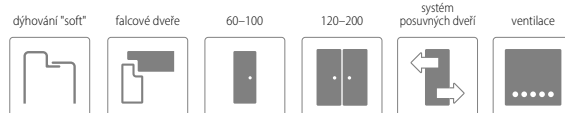

MOŽNOSTI DVEŘNÍHO KŘÍDLA

DVEŘNÍ KŘÍDLA JE K DISPOZICI TAKÉ JAKO VARIANTA S A BEZ FALCE – VIZ STRANA 98

BAREVNOST

ENDURO ..						DVOUSMĚRNÁ KRESBA DŘEVA ENDURO 3D ..						VODOROVNÁ KRESBA DŘEVA		
ENDURO PLUS ..							ECO-FORNIR FORTE ...					ECO-FORNIR CPL ...	LAMINOLACK	
													BARVY ZÁRUBNÍ	