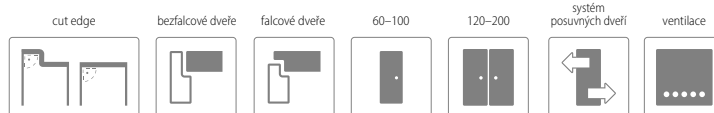

MOŽNOSTI DVEŘNÍHO KŘÍDLA