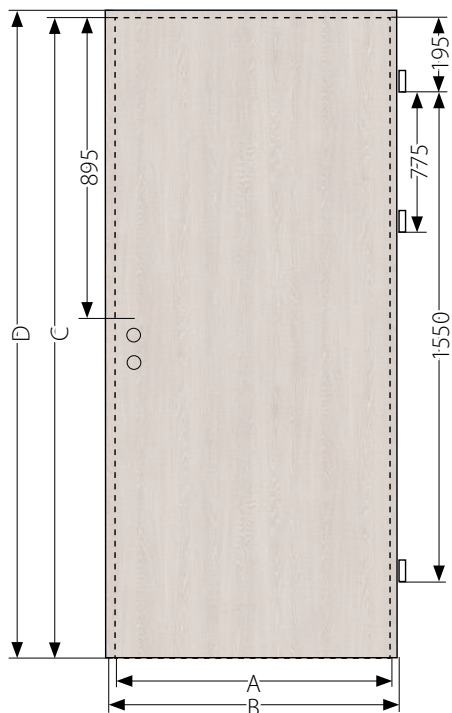

ROZMĚRY KŘÍDEL

	„60”	„70”	„80”	„90”	„100”
A	618	718	818	918	1018
B	644	744	844	944	1044
C			1975		
D			1988		

A a C – vnější rozměry bezfalcových křídel;
B a D – vnější rozměry falcovaných a posuvných křídel.