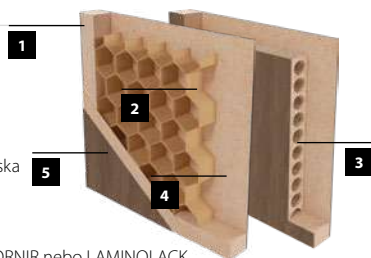

PŘÍPLATKY K CENĚ DVEŘÍ

• křídlo bez otvoru pro klíč	bez doplatku
• křídlo v šířce „100“	563,00 / 681,23 (ks.)
• krytka závěsu (barvy: chrom, saténový chrom, zlatá, černá) – sada pro 1 jednotku závěsu	104,00 / 125,84 (kpl.)
• větrací výřez	260,00 / 314,60
• ventilační průchodky PVC	260,00 / 314,60 (kpl.)
• ventilační průchodky kovové – kulaté (chrom, zlatý)	1907,00 / 2307,47 (kpl.)
• ventilační průchodky kovové – hranaté (chrom, nikel)	1907,00 / 2307,47 (kpl.)
• křídlo s ostrou hranou (systém posuvných dveří)	563,00 / 681,23
• zhotovení dvoukřídlových dveří	763,00 / 923,23
• cylindrická vložka 31/36	295,00 / 356,95 (ks.)
• vnitřní výplň – dřevotřísková deska	1049,00 / 1269,29 (ks.)
• padací těsnění do dveří do šířky „60“–„90“	1924,00 / 2328,04
• padací těsnění do dveří do šířky „100“	2123,00 / 2568,83
• hliníkový prah do dveří do šířky „60“–„90“	823,00 / 995,83
• hliníkový prah do dveří do šířky „100“	953,00 / 1153,13
• ventilační mřížka	303,00 / 366,63 (ks.)
Další informace: vybavení a příslušenství	STR. 132–135

STANDARDNÍ VYBAVENÍ

- zámek s roztečí 72 mm pro obyčejný klíč, WC zámek nebo zámek pro cylindrickou vložku
- 3 šroubovací panty nastavitelné

SKLO

lesklá strana skla na straně závěsů

chinchilla		bez doplatku
satinato		ND6 – bez doplatku
průhledné		bez doplatku
		pouze ND6
		ND2, ND4 165,00 / 199,65
		ND3, ND5 95,00 / 114,95

ZÁRUBNĚ

- [OB3] bloková (volba krycí lišty 10 x 60 mm nebo 16 x 80 mm) **STR. 122**
- [ORS1] nastavitelná zárubeň pro falcové dveře s plochou krycí lištou šířky 60 mm **STR. 124**
- [ORS8] nastavitelná zárubeň pro falcové dveře s plochou krycí lištou šířky 80 mm **STR. 124**