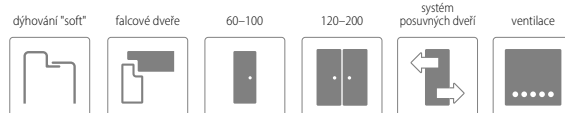

MOŽNOSTI DVEŘNÍHO KŘÍDLA

BAREVNOST

ENDURO **

ENDURO 3D **

ENDURO PLUS **

ECO-FORNIR FORTE ***

ECO-FORNIR CPL ***

LAMINOLACK ****

BARVY
ZÁRUBNÍ

VODODROVNÁ
KRESBA DŘEVA