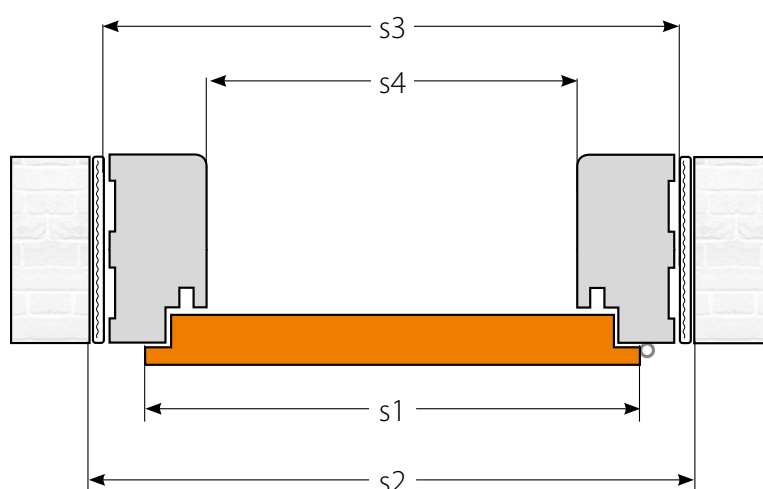

ROZMĚRY

křídlo:	jednokřídle dveře (mm)					dvoukřídle dveře (mm) – POZOR: ZMĚNA ROZMĚRŮ									
	„60”	„70”	„80”	„90”	„100”	„120”	„130”	„140”	„150”	„160”	„170”	„180”	„190”	„200”	
s1	šířka křídla	644	744	844	944	1044	1278	1378	1478	1578	1678	1778	1878	1978	2078
s2	šířka otvoru ve zdi	719	819	919	1019	1119	1354	1454	1554	1654	1754	1854	1954	2054	2154
s3	vnější šířka zárubně	689	789	889	989	1089	1324	1424	1524	1624	1724	1824	1924	2024	2124
s4	světlá šířka zárubně	601	701	801	901	1001	1236	1336	1436	1536	1636	1736	1836	1936	2036
h1	výška dveřního křídla	1988													
h2	výška otvoru ve zdi	2030													
h3	vnější výška zárubně	2015													
h4	světlá výška zárubně	1971