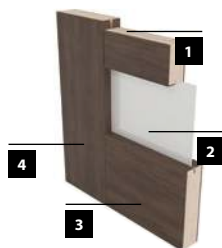

KONSTRUKCE

1. **1** výplň křídla: MDF deska – tloušťka 22 mm
2. **2** výplň křídla: MDF deska nebo sklo, podle modelu – tloušťka 4 mm
3. **3** rám je vyroben z MDF desky
4. **4** křídlo potažené fólií ENDURO nebo ECO-FORNIR
   - boční hrany a horní hrana jsou fóliované
   - svislé hrany křídel jsou zaoblené (info – str. 120)
   - dvoukřídlové dveře se skládají z falcové části a protifalce (str. 120)
   - šířka jednokřídlových dveří: „60“ až „100“ / šířka dvoukřídlových dveří: „120“ až „200“