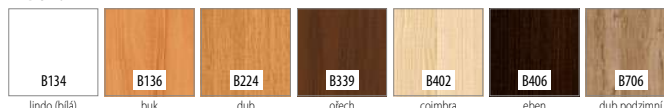

BAREVNOST

ENDURO **