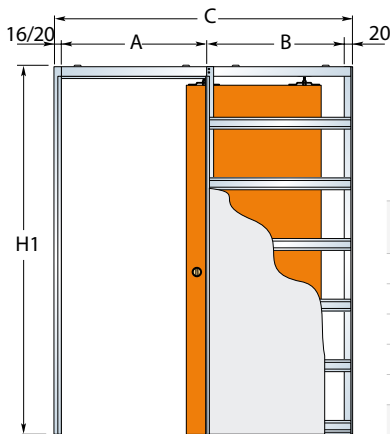

SCHÉMA UMÍSTĚNÍ PRVKU ZÁRUBNĚ PRO POSUVNÝ SYSTÉM VE ZDI – JEDNOKŘÍDLÉ DVEŘE