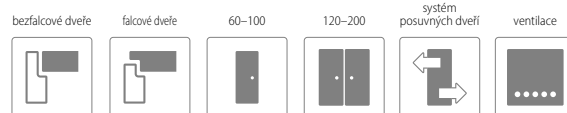

MOŽNOSTI DVEŘNÍHO KŘÍDLA