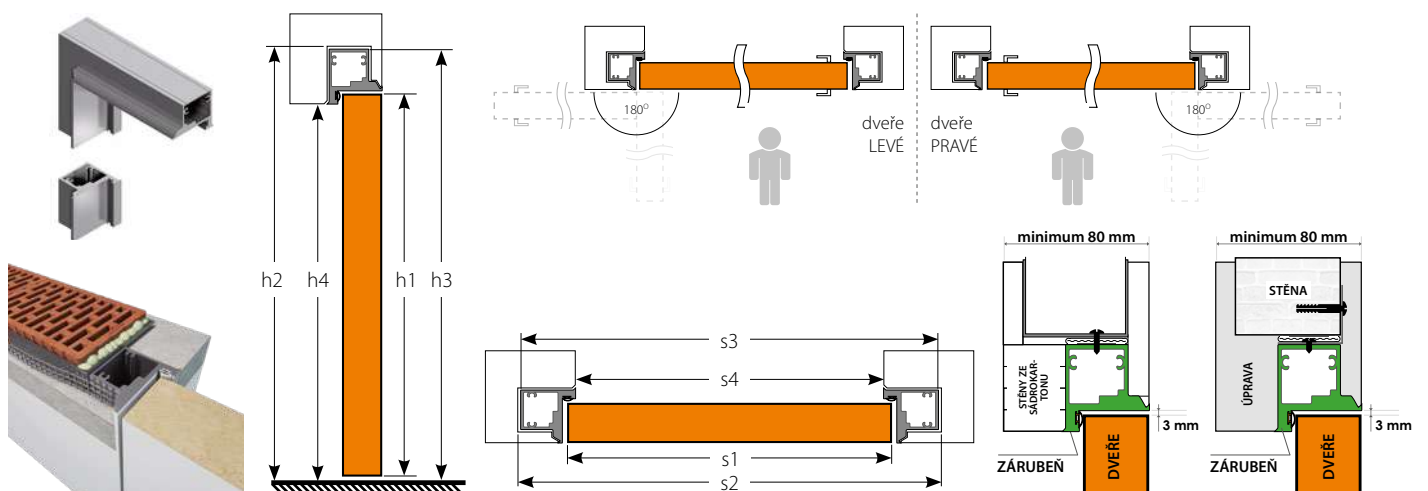

NEVIDITELNÁ ZÁRUBEŇ VENKOVNÍ – SARA-PRO