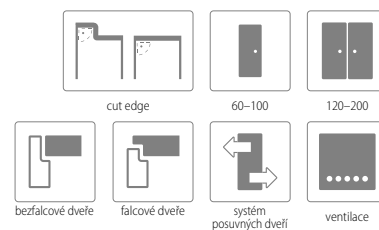

MOŽNOSTI DVEŘNÍHO KŘÍDLA

BAREVNOST

CPL 0.15 MM CPL 0.8 MM

LAMINOLACK **NOVINKA**

KONSTRUKCE

-
- 1** rám je vyroben z MDF desky
 - 2** (STANDARD) výplň: voština
 - 3** (MOŽNOST) výplň: dutinková dřevotříška
 - 4** rám s výplní krytý dvoustranně deskami HDF
 - 5** křídlo potažené fólií CPL nebo LAMINOLACK
- boční hrany a horní hrana jsou fóliované
 - hrana v dekoru dveřního křídla; možnosti výběru pro bezfalcové dveře (viz tabulka na str. 10). U dvoukřídlových bezfalcových dveřních křídel je standardní hrana v barvě dveřního křídla a stříbrné kování. V rámci zakázkové objednávky (atyp) je možné vyrobit s černou matnou hranou a černým kovááním. V takovém případě se, prosím, obraťte na náš zákaznický servis.
 - ostrá hrana křídla
 - dvoukřídlové dveře se skládají z falcové části a protifalce (str. 120)
 - šířka jednokřídlových dveří: „60“ až „100“ / šířka dvoukřídlových dveří: „120“ až „200“