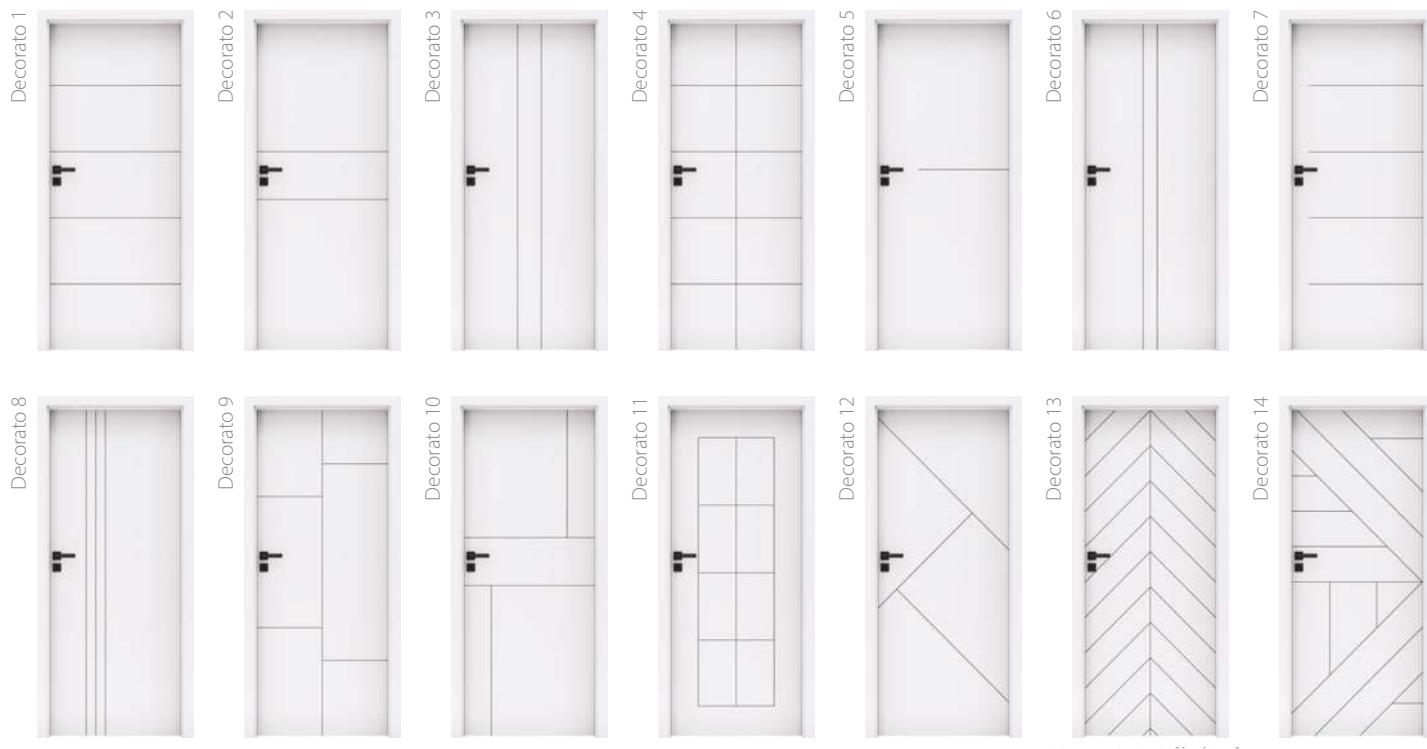

MOŽNOSTI DVEŘNÍHO KŘÍDLA

BAREVNOST

ENDURO **

ENDURO 3D **

LAMINOLACK ****

BARVY
ZÁRUBNÍ

černá matná

POUZE JAKO JEDNOKŘÍDLÉ DVEŘE

KONSTRUKCE

- 1** rám je vyroben z MDF desky
- 2** (STANDARD) výplň: vošтина
- 3** (MOŽNOST) výplň: dutinková dřevotříška
- 4** rám s výplní krytý dvoustranně deskami HDF
- 5** křídlo potažené fólií ENDURO
 - boční hrany a horní hrana jsou fóliované
 - hrana v barvě křídla (STANDARD) nebo v černá matná barvě (MOŽNOST)
 - ostrá hrana křídla
 - dvoukřídlové dveře se skládají z falcové části a protifalce (str. 120)
 - šířka jednokřídlových dveří: „60“ až „100“ / šířka dvoukřídlových dveří: „120“ až „200“
 - černé frézování – "V" o šířce 3 mm