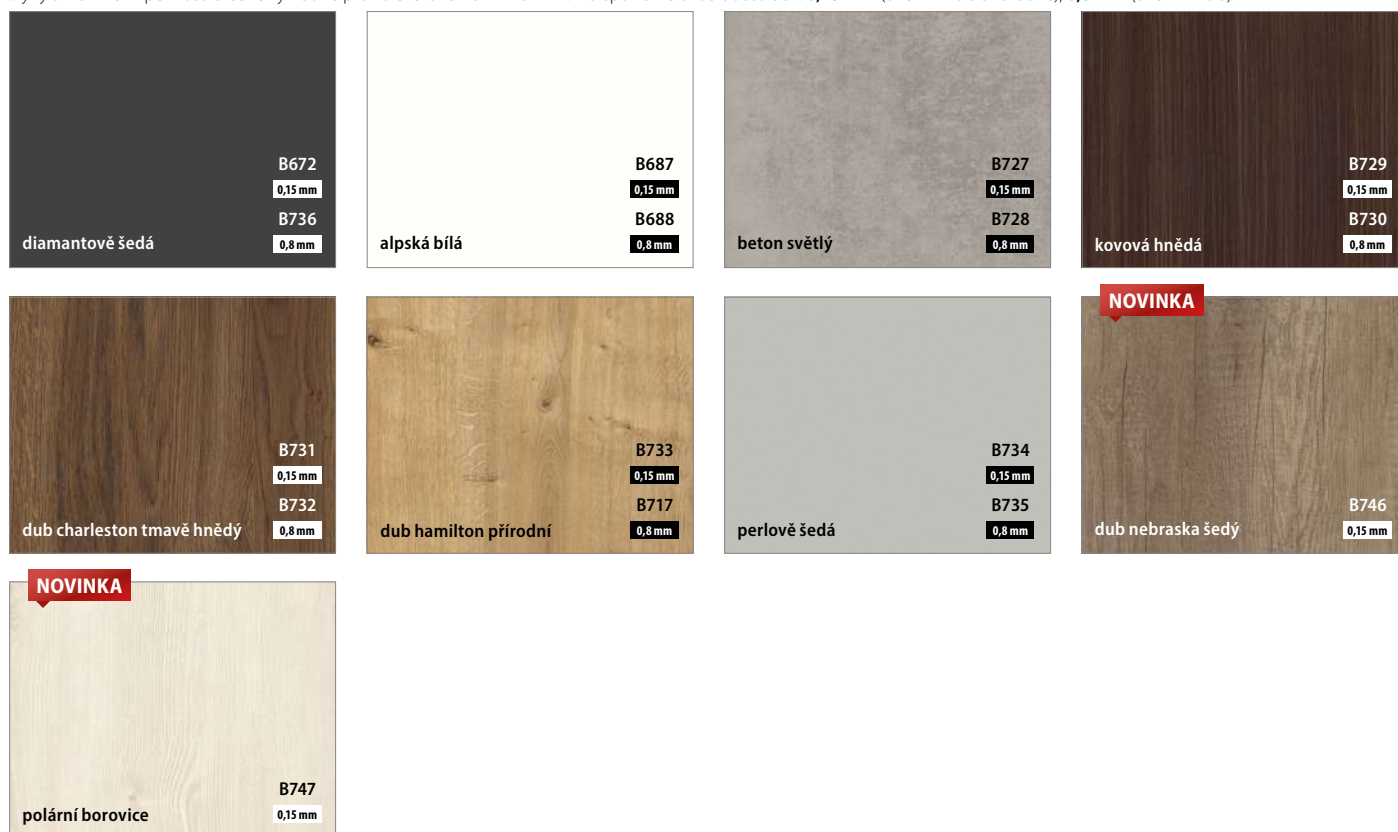

LAMINÁT CPL 0,15 mm / 0,8 mm

intenzita používání: 0,15 mm: ●●●●○ 0,8 mm: ●●●●●

Dýhy s maximální pevností určené výhradně pro kolekci dveří OPTIMO LINE. K dispozici ve dvou tloušťkách: **0,15 mm** (dveřní křídla a zárubně), **0,8 mm** (dveřní křídla).