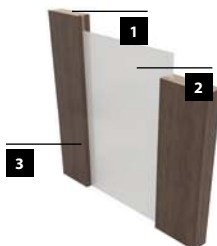

LAMINOLACK ****

D'Artagnan 1

D'Artagnan INTERO

D'Artagnan 7 TONDO

KONSTRUKCE

- 1** rama z dřeva lepeného, obloženého deskou HDF a MDF
- 2** výplň křídla: MDF deska (tloušťka 10 mm) nebo sklo (tloušťka 6 mm), podle modelu
- 3** křídlo potažené fólií ENDURO nebo ECO-FORNIR
 - boční hrany a horní hrana jsou fóliované
 - svislé hrany křídel jsou zaoblené (info – str. 120)
 - dvoukřídlové dveře se skládají z falcové části a protifalce (str. 120)
 - šířka jednokřídlových dveří: „60“ až „100“ / šířka dvoukřídlových dveří: „120“ až „200“