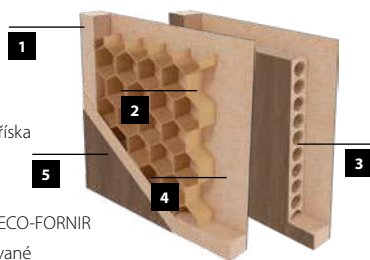

ECO-FORNIR CPL ***

LAMINOLACK ****

BARVY
ZÁRUBNÍ

Sagittarius 1

Sagittarius 2

Sagittarius 3

KONSTRUKCE

- 1** rám je vyroben z MDF desky
- 2** (STANDARD) výplň: voština
- 3** (MOŽNOST) výplň: dutinková dřevotříška
- 4** rám s výplní krytý dvoustranně deskami HDF
- 5** křídlo potažené fólií ENDURO nebo ECO-FORNIR
 - boční hrany a horní hrana jsou fóliované
 - svíslé hrany křídel jsou zaoblené (info – str. 120)
 - dvoukřídlové dveře se skládají z falcové části a protifalce (str. 120)
 - šířka jednokřídlových dveří: „60“ až „100“ / šířka dvoukřídlových dveří: „120“ až „200“

PŘÍPLATKY K CENĚ DVEŘÍ

• křídlo bez otvoru pro klíč	bez doplátku
• křídlo v šířce „100“	563,00 / 681,23 (ks.)
• krytka závěsu (barvy: chrom, saténový chrom, zlatá, černá) – sada pro 1 jednotku závěsu	104,00 / 125,84 (kpl.)
• větrací výřez	260,00 / 314,60
• ventilační průchodky PVC	260,00 / 314,60 (kpl.)
• ventilační průchodky kovové – kulaté (chrom, zlatý)	1907,00 / 2307,47 (kpl.)
• ventilační průchodky kovové – hranaté (chrom, nikel)	1907,00 / 2307,47 (kpl.)
• křídlo s ostrou hranou (systém posuvných dveří)	563,00 / 681,23
• zhotovení dvoukřídlových dveří	763,00 / 923,23
• cylindrická vložka 31/36	295,00 / 356,95 (ks.)
• vnitřní výplň – dřevotříšková deska	1049,00 / 1269,29 (ks.)
• padací těsnění do dveří do šířky „60“–„90“	1924,00 / 2328,04
• padací těsnění do dveří do šířky „100“	2123,00 / 2568,83
• hliníkový prah do dveří do šířky „60“–„90“	823,00 / 995,83
• hliníkový prah do dveří do šířky „100“	953,00 / 1153,13
Další informace: vybavení a příslušenství	STR. 132–135