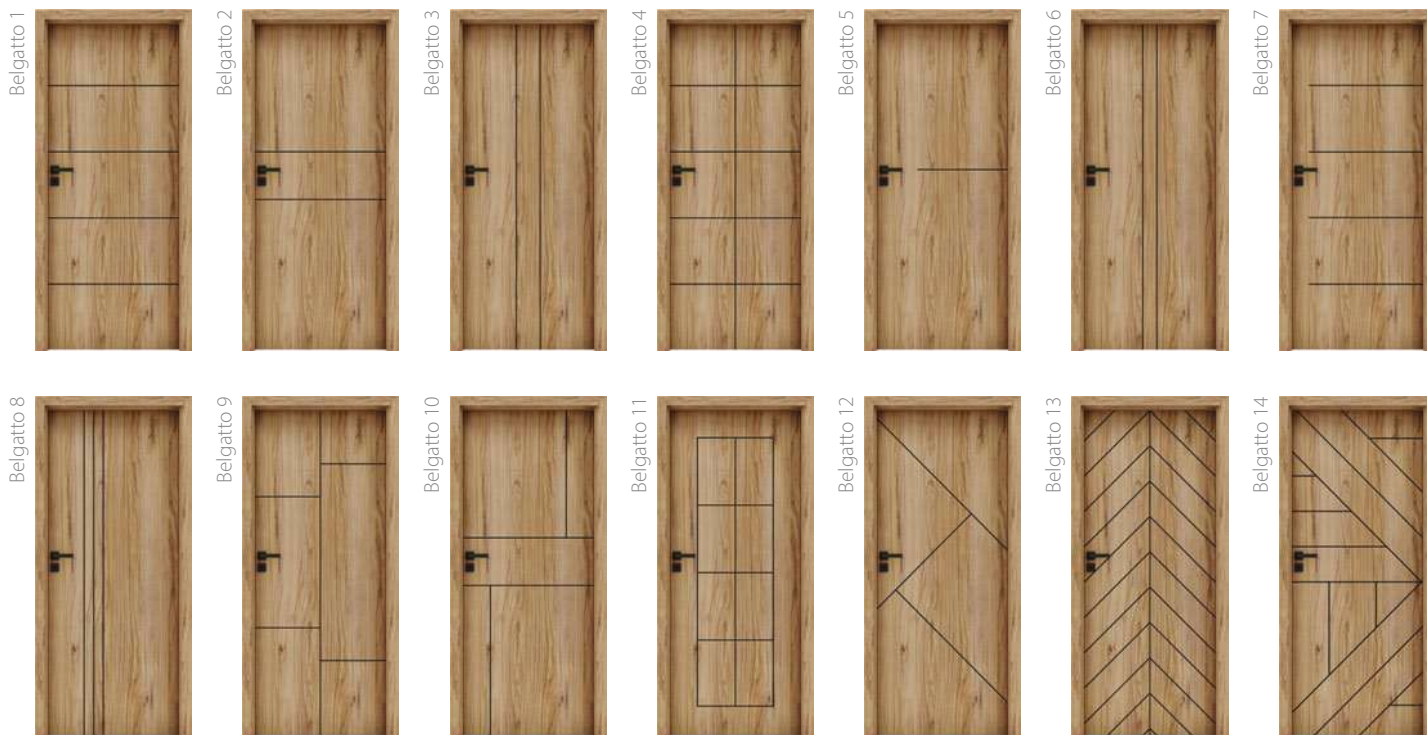

ENDURO 3D **

LAMINOLACK ****

BARVY
ZÁRUBNÍ

černá matná

MOŽNOSTI DVEŘNÍHO KŘÍDLA

POUZE JAKO JEDNOKŘÍDLÉ DVEŘE

KONSTRUKCE

- 1** rám je vyroben z MDF desky
- 2** (STANDARD) výplň: voština
- 3** (MOŽNOST) výplň: dutinková dřevotříška
- 4** rám s výplní krytý dvoustranně deskami HDF
- 5** křídlo potažené fólií ENDURO
 - boční hrany a horní hrana jsou fóliované
 - hrana v barvě křídla (STANDARD) nebo v černá matná barvě (MOŽNOST)
 - ostrá hrana křídla
 - dvoukřídlové dveře se skládají z falcové části a protifalce (str. 120)
 - šířka jednokřídlových dveří: „60“ až „100“ / šířka dvoukřídlových dveří: „120“ až „200“
 - černé frézování – "U" o šířce 8 mm

PŘÍPLATKY K CENĚ DVEŘÍ

	• křídlo bez otvoru pro klíč	bez doplátku
	• křídlo v šířce „100“	563,00 / 681,23 (ks.)
	• křídlo v bezfalcové verzi	563,00 / 681,23
	• křídlo s ostrou hranou (systém posuvných dveří)	563,00 / 681,23
	• zhotovení dvoukřídlových dveří (vybrané modely)	763,00 / 923,23
	• vnitřní výplň – dřevotříšková deska	1049,00 / 1269,29 (ks.)
	• padací těsnění do dveří do šířky „60“–„90“	1924,00 / 2328,04
	• padací těsnění do dveří do šířky „100“	2123,00 / 2568,83
	• hliníkový prah do dveří do šířky „60“–„90“	823,00 / 995,83
	• hliníkový prah do dveří do šířky „100“	953,00 / 1153,13
falcové	• cylindrická vložka 31/36	295,00 / 356,95 (ks.)
	• krytka závěsu (barvy: chrom, saténový chrom, zlatá, černá) – sada pro 1 jednotku závěsu	104,00 / 125,84 (kpl.)
bezfalcové	• přídatný závěs – dodáván se zárubní	1083,00 / 1310,43 (ks.)
	• cylindrická vložka 31/31	295,00 / 356,95 (ks.)
	• větrací výřez	260,00 / 314,60
	• hrana dveřního křídla v dekoru černé matné (falcové i bezfalcové)	598,00 / 723,58
Další informace: vybavení a příslušenství		STR. 132–135