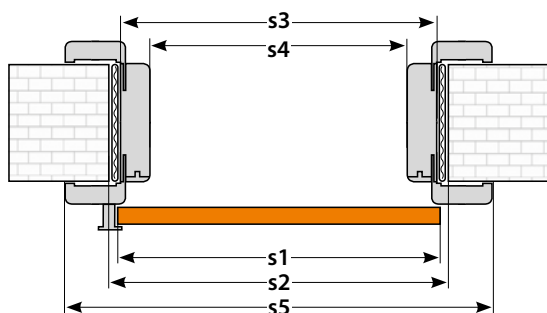

ROZMĚR KŘÍDLA A KRYTU STĚNY PRO SYSTÉM NA STĚNU

		jednokřídlé dveře (mm)					dvoukřídlé dveře (mm) – UPOZORNĚNÍ: Změna rozměrů									
		„60”	„70”	„80”	„90”	„100”	„120”	„130”	„140”	„150	„160”	„170”	„180”	„190”	„200”	
s1	šířka křídla	644	744	844	944	1044	1288	1388	1488	1588	1688	1788	1888	1988	2088	
s2	šířka otvoru ve zdi*	675	775	875	975	1075	1310	1410	1510	1610	1710	1810	1910	2010	2110	
s3	vnější šířka zárubně	645	745	845	945	1045	1280	1380	1480	1580	1680	1780	1880	1980	2080	
s4	světlá šířka zárubně	601	701	801	901	1001	1236	1336	1436	1536	1636	1736	1836	1936	2036	
s5	šířka překrytí zárubně s obložkou	60 mm [ORS3]	745	845	945	1045	1145	1380	1480	1580	1680	1780	1880	1980	2080	2180
		80 mm [ORS9]	785	885	985	1085	1185	1420	1520	1620	1720	1820	1920	2020	2120	2220
h1	výška dveřního křídla	1988														
h2	výška otvoru ve zdi	2008														
h3	vnější výška zárubně	1993														
h4	světlá výška zárubně*	1971														
h5	výška překrytí zárubně s obložkou	60 mm [ORS3]	2043													
		80 mm [ORS9]	2063													

* Rozměry otvoru ve stěně pro verzi bez krytu je třeba provést shodně s rozměry krytu ve světlosti zárubně