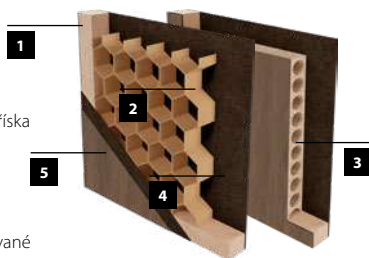

ENDURO 3D **

LAMINOLACK ****

BARVY
ZÁRUBNÍ

černá matná

MOŽNOSTI DVEŘNÍHO KŘÍDLA

POUZE JAKO JEDNOKŘÍDLÉ DVEŘE

KONSTRUKCE

- 1** rám je vyroben z MDF desky
- 2** (STANDARD) výplň: voština
- 3** (MOŽNOST) výplň: dutinková dřevotříška
- 4** rám s výplní krytý dvoustranně deskami HDF
- 5** křídlo potažené fólií ENDURO
 - boční hrany a horní hrana jsou fóliované
 - hrana v barvě křídla (STANDARD) nebo v černá matná barvě (MOŽNOST)
 - ostrá hrana křídla
 - dvoukřídlové dveře se skládají z falcové části a protifalce (str. 120)
 - šířka jednokřídlových dveří: „60“ až „100“ / šířka dvoukřídlových dveří: „120“ až „200“
 - černé frézování – "U" o šířce 8 mm