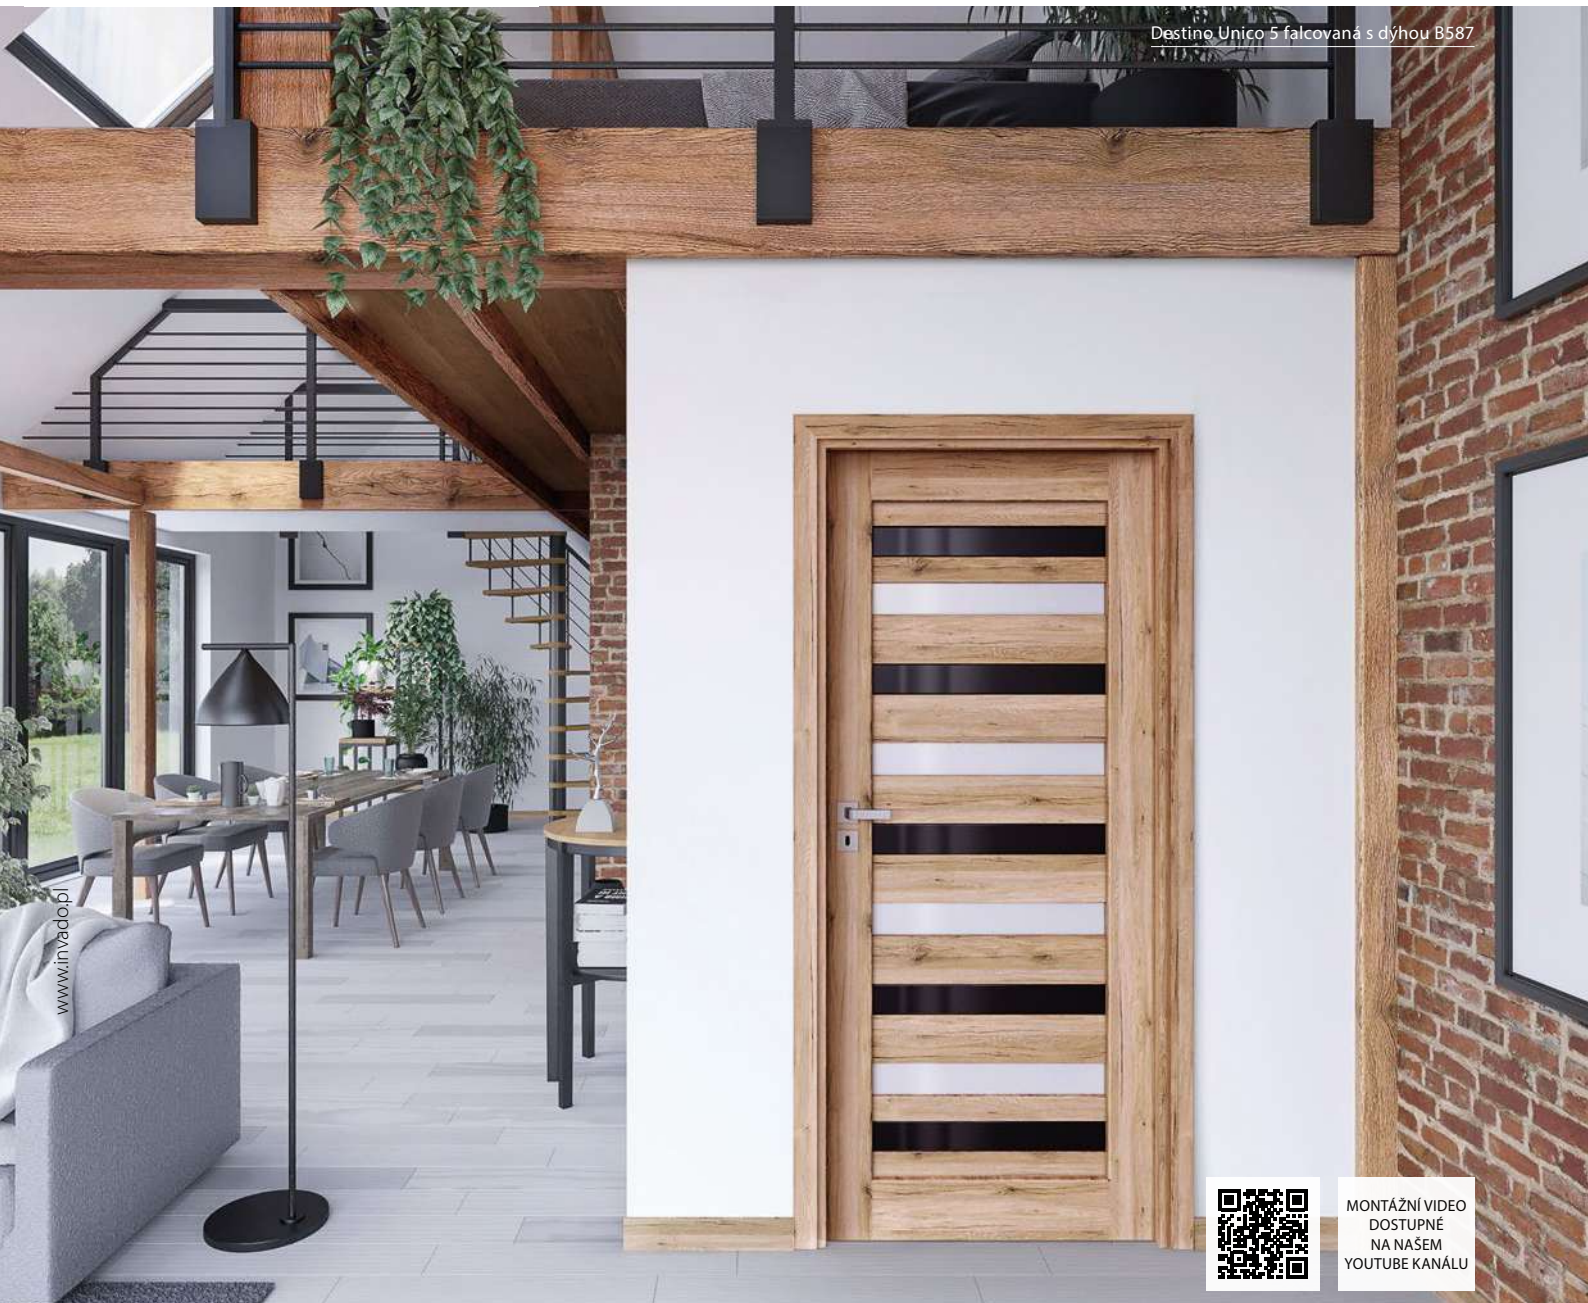

Destino Unico 5 falcovaná s dýhou B587

MONTÁŽNÍ VIDEO
DOSTUPNÉ
NA NAŠEM
YOUTUBE KANÁLU

CENA

bez DPH / s DPH

ENDURO / PLUS / 3D	7323,00 / 8860,83
ECO-FORNIR / FORTE	7955,00 / 9625,55

CENA (V Kč) ZA DVEŘE BEZ ZÁRUBNĚ A KLIKY