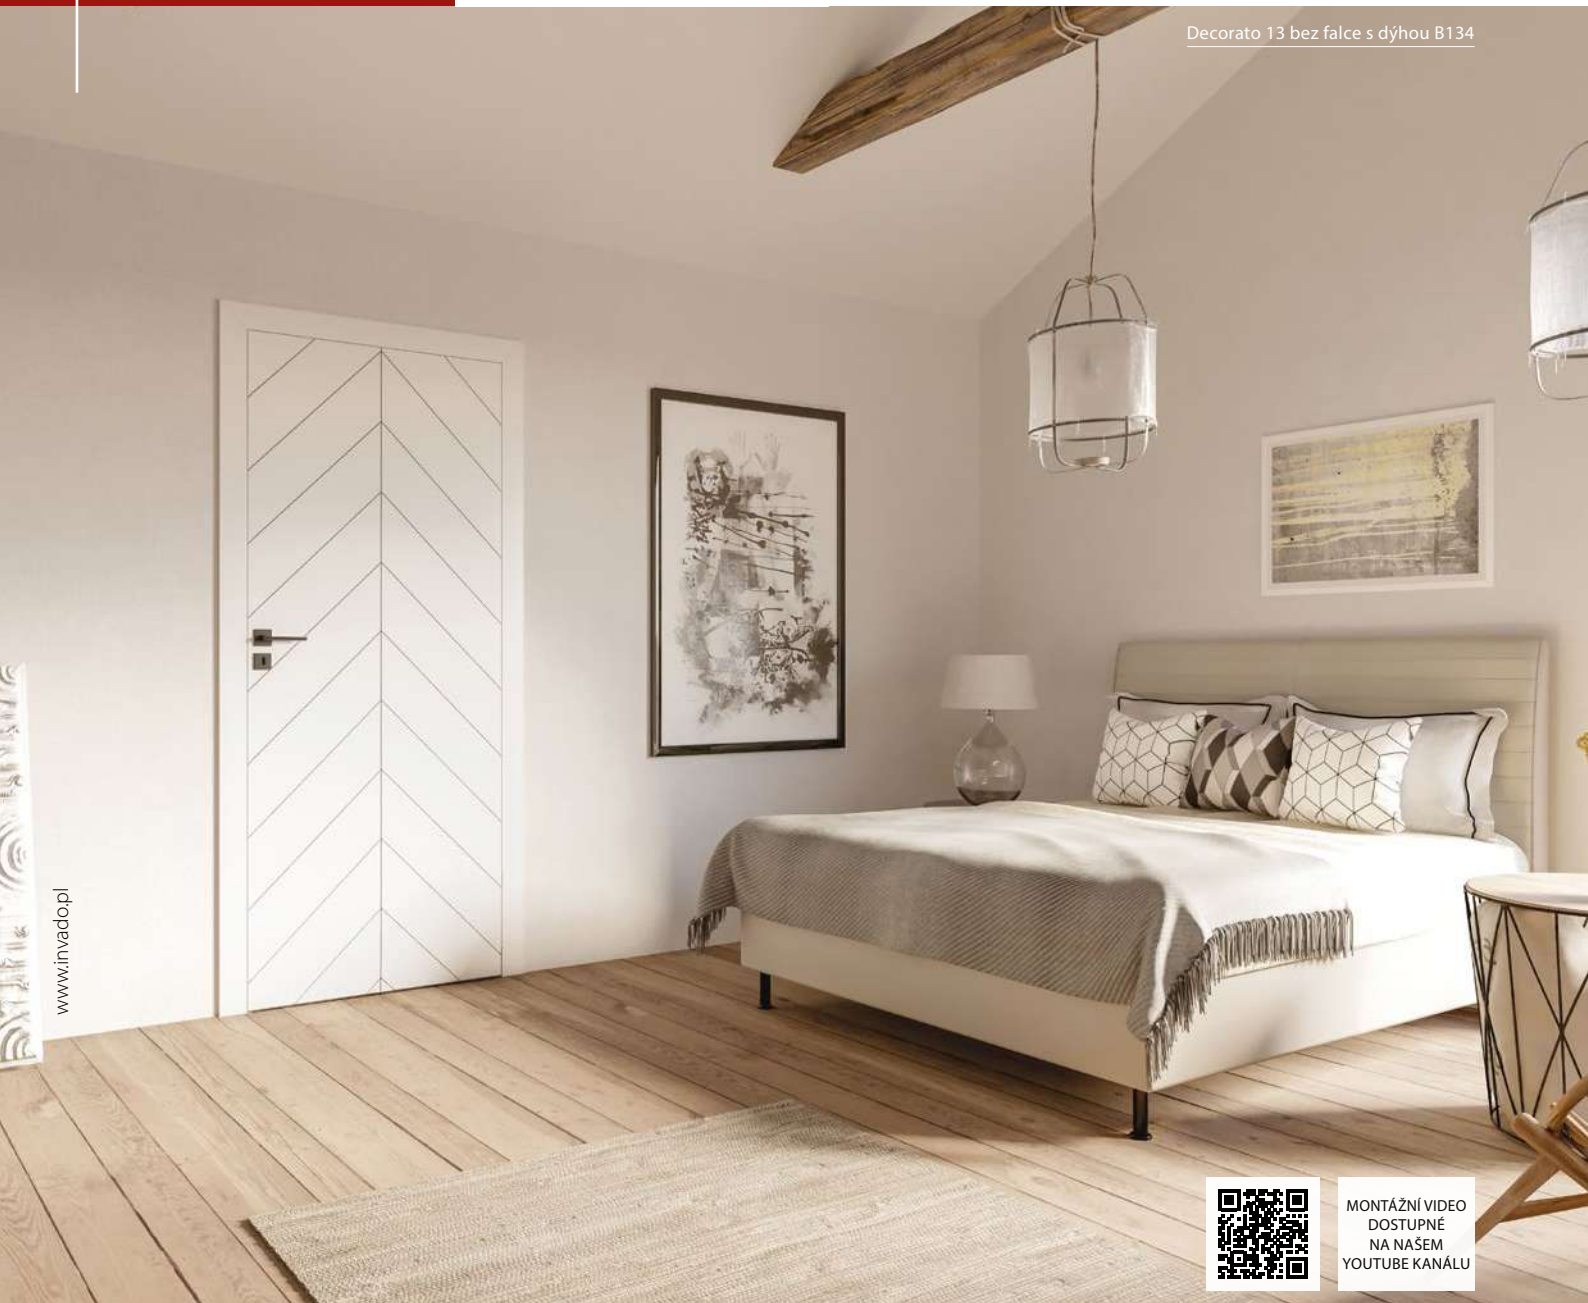

Decorato 13 bez falce s dýhou B134

www.invadopl

MONTÁŽNÍ VIDEO
DOSTUPNÉ
NA NAŠEM
YOUTUBE KANÁLU

CENA

bez DPH / s DPH

4758,00 / 5757,18

CENA (V Kč) ZA DVEŘE BEZ ZÁRUBNĚ A KLIKY