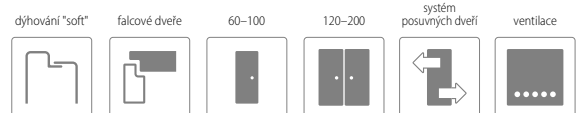

MOŽNOSTI DVEŘNÍHO KŘÍDLA

DVEŘNÍ KŘÍDLO JE K DISPOZICI TAKÉ JAKO VARIANTA S A BEZ FALCE – VIZ STRANA 94, 106