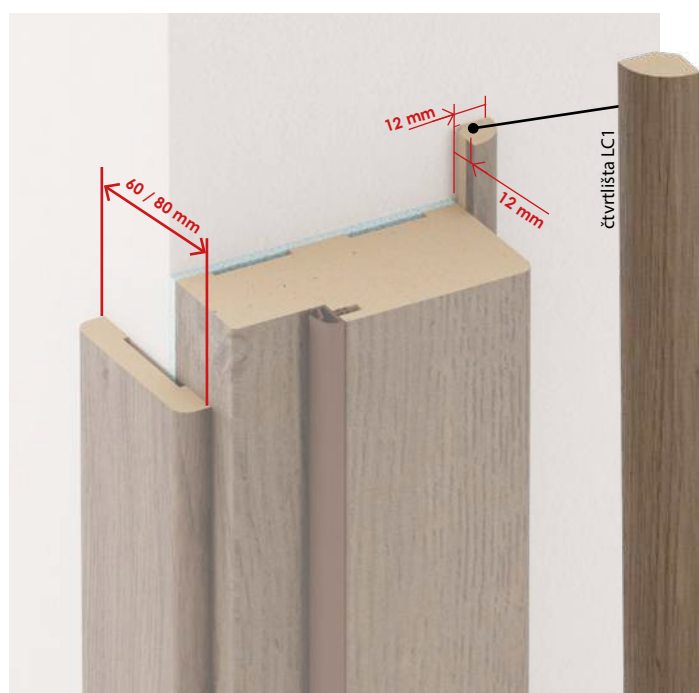

POUŽITÍ ČTVRLIŠTY LC1 SPOLU S OBLOŽKOU LO1 A JEJÍ KRYCÍ PLOCHOU

KRYCÍ LIŠTA (LO1) A ČTVRTVÁLEC (LC1) SE MOHOU POUŽÍVAT PRO BLOKOVOU ZÁRUBEŇ PRO DVEŘE ŠÍROKÉ „60”–„90”. PRO DVEŘE ŠÍROKÉ „100” JE TŘEBA OBJEDNAT DVOJITOU KRYCÍ LIŠTU (LO2) NEBO DVOJITÝ ČTVRTVÁLEC (LC2).