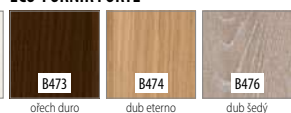

ECO-FORNIR FORTE ***