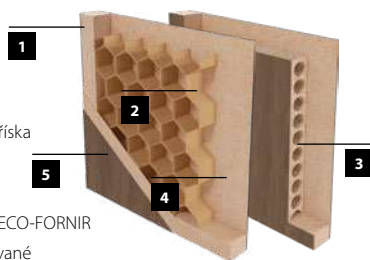

Merano 5

KONSTRUKCE

- 1** rám je vyroben z MDF desky
- 2** (STANDARD) výplň: voština
- 3** (MOŽNOST) výplň: dutinková dřevotřískka
- 4** rám s výplní krytý dvoustranně deskami HDF
- 5** křídlo potažené fólií ENDURO nebo ECO-FORNIR
 - boční hrany a horní hrana jsou fóliované
 - svislé hrany křídel jsou zaoblené (info – str. 120)
 - dvoukřídlové dveře se skládají z falcové části a protifalce (str. 120)
 - šířka jednokřídlových dveří: „60“ až „100“ / šířka dvoukřídlových dveří: „120“ až „200“