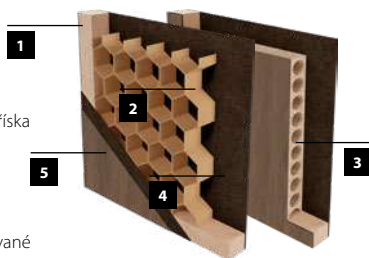

KONSTRUKCE

- 1** rám je vyroben z MDF desky
- 2** (STANDARD) výplň: vošтина
- 3** (MOŽNOST) výplň: dutinková dřevotříška
- 4** rám s výplní krytý dvoustranně deskami HDF
- 5** křídlo potažené fólií ENDURO
 - boční hrany a horní hrana jsou fóliované
 - hrana v barvě křídla (STANDARD) nebo v černá matná barvě (MOŽNOST)
 - ostrá hrana křídla
 - dvoukřídlové dveře se skládají z falcové části a protifalce (str. 120)
 - šířka jednokřídlových dveří: „60“ až „100“ / šířka dvoukřídlových dveří: „120“ až „200“
 - černé frézování – "V" o šířce 3 mm