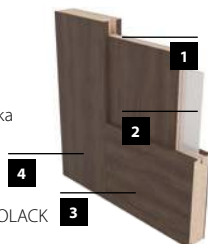

CENA (V Kč) ZA DVEŘE BEZ ZÁRUBNĚ A KLIKY

MOŽNOSTI DVEŘNÍHO KŘÍDLA

BAREVNOST

KONSTRUKCE

- 1** výplň křídla: MDF deska – tloušťka 16 mm
 - 2** výplň křídla: MDF deska nebo sklo, podle modelu – tloušťka 4 mm. U Aversa 3 je výplň dekor černá matná B726.
 - 3** rám je vyroben z MDF desky
 - 4** křídlo potažené fólií ENDURO, ECO-FORNIR nebo LAMINOLACK
- boční hrany a horní hrana jsou fóliované
 - svislé hrany křídel jsou zaoblené (info – str. 120)
 - dvoukřídlové dveře se skládají z falcové části a protifalce (str. 120)
 - šířka jednokřídlových dveří: „60“ až „100“ / šířka dvoukřídlových dveří: „120“ až „200“