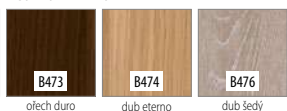

CENA (V Kč) ZA DVEŘE BEZ ZÁRUBNĚ A KLIKY

MOŽNOSTI DVEŘNÍHO KŘÍDLA

BAREVNOST

ENDURO **

ENDURO 3D **

ENDURO PLUS **

ECO-FORNIR FORTE ***

ECO-FORNIR CPL ***