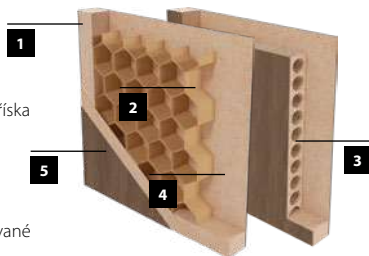

Dolce 2

Dolce 3

KONSTRUKCE

- 1** rám je vyroben z MDF desky
- 2** (STANDARD) výplň: voština
- 3** (MOŽNOST) výplň: dutinková dřevotříška
- 4** rám s výplní krytý dvoustranně deskami HDF
- 5** křídlo potažené fólií ENDURO
 - boční hrany a horní hrana jsou fóliované
 - hrana v barvě křídla
 - ostrá hrana křídla
 - dvoukřídlové dveře se skládají z falcové části a protifalce (str. 120)
 - šířka jednokřídlových dveří: „60“ až „100“ / šířka dvoukřídlových dveří: „120“ až „200“