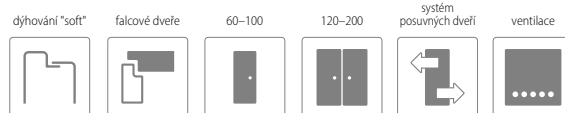

MOŽNOSTI DVEŘNÍHO KŘÍDLA