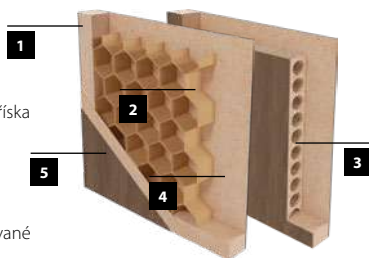

- 1** rám je vyroben z MDF desky
- 2** (STANDARD) výplň: voština
- 3** (MOŽNOST) výplň: dutinková dřevotříška
- 4** rám s výplní krytý dvoustranně deskami HDF
- 5** křídlo potažené fólií ENDURO
 - boční hrany a horní hrana jsou fóliované
 - hrana v barvě křídla
 - ostrá hrana křídla
 - dvoukřídlové dveře se skládají z falcové části a protifalce (str. 120)
 - šířka jednokřídlových dveří: „60“ až „100“ / šířka dvoukřídlových dveří: „120“ až „200“