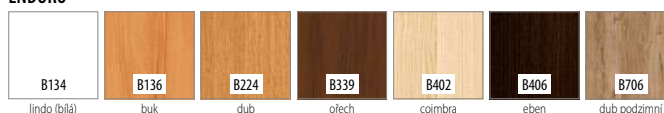

CENA

bez DPH / s DPH

ENDURO / PLUS / 3D	7773,00 / 9405,33
ECO-FORNIR / FORTE	9177,00 / 11104,17

CENA (V Kč) ZA DVEŘE BEZ ZÁRUBNĚ A KLIKY

MOŽNOSTI DVEŘNÍHO KŘÍDLA

BAREVNOST

ENDURO **

ENDURO 3D **