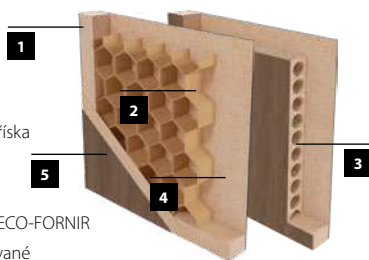

BARVY
ZÁRUBNÍ

Dolce 1

Dolce 2

Dolce 3

KONSTRUKCE

- 1** rám je vyroben z MDF desky
- 2** (STANDARD) výplň: voština
- 3** (MOŽNOST) výplň: dutinková dřevotřískka
- 4** rám s výplní krytý dvoustranně deskami HDF
- 5** křídlo potažené fólií ENDURO nebo ECO-FORNIR
 - boční hrany a horní hrana jsou fóliované
 - svíslé hrany křídel jsou zaoblené (info – str. 120)
 - dvoukřídlové dveře se skládají z falcové části a protifalce (str. 120)
 - šířka jednokřídlových dveří: „60“ až „100“ / šířka dvoukřídlových dveří: „120“ až „200“

PŘÍPLATKY K CENĚ DVEŘÍ

• křídlo bez otvoru pro klíč	bez doplátku
• křídlo v šířce „100“	563,00 / 681,23 (ks.)
• krytka závěsu (barvy: chrom, saténový chrom, zlatá, černá) – sada pro 1 jednotku závěsu	104,00 / 125,84 (kpl.)
• větrací výřez	260,00 / 314,60
• ventilační průchodky PVC	260,00 / 314,60 (kpl.)
• ventilační průchodky kovové – kulaté (chrom, zlatý)	1907,00 / 2307,47 (kpl.)
• ventilační průchodky kovové – hranaté (chrom, nikel)	1907,00 / 2307,47 (kpl.)
• křídlo s ostrou hranou (systém posuvných dveří)	563,00 / 681,23
• zhotovení dvoukřídlových dveří	763,00 / 923,23
• cylindrická vložka 31/36	295,00 / 356,95 (ks.)
• vnitřní výplň – dřevotřísková deska	1049,00 / 1269,29 (ks.)
• padací těsnění do dveří do šířky „60“–„90“	1924,00 / 2328,04
• padací těsnění do dveří do šířky „100“	2123,00 / 2568,83
• hliníkový prah do dveří do šířky „60“–„90“	823,00 / 995,83
• hliníkový prah do dveří do šířky „100“	953,00 / 1153,13
Další informace: vybavení a příslušenství	STR. 132–135