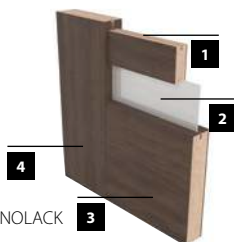

CENA (V Kč) ZA DVEŘE BEZ ZÁRUBNĚ A KLIKY

MOŽNOSTI DVEŘNÍHO KŘÍDLA

BAREVNOST

KONSTRUKCE

- 1** výplň křídla: MDF deska – tloušťka 22 mm
 - 2** výplň křídla: MDF deska nebo sklo, podle modelu – tloušťka 4 mm
 - 3** rám je vyroben z MDF desky
 - 4** křídlo potažené fólií ENDURO, ECO-FORNIR nebo LAMINOLACK
- boční hrany a horní hrana jsou fóliované
 - svislé hrany křídel jsou zaoblené (info – str. 120)
 - dvoukřídlové dveře se skládají z falcové části a protifalce (str. 120)
 - šířka jednokřídlových dveří: „60“ až „100“ / šířka dvoukřídlových dveří: „120“ až „200“