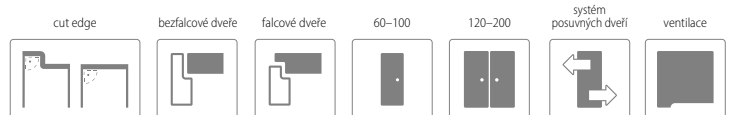

MOŽNOSTI DVEŘNÍHO KŘÍDLA

BAREVNOST

ENDURO **

ENDURO 3D **

LAMINOLACK ****

BARVY
ZÁRUBNÍ

černá matná