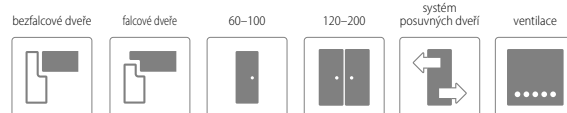

MOŽNOSTI DVEŘNÍHO KŘÍDLA

BAREVNOST

ENDURO **

ENDURO 3D **

LAMINOLACK **** NOVINKA

ENDURO PLUS **

ECO-FORNIR FORTE ***

ECO-FORNIR CPL ***