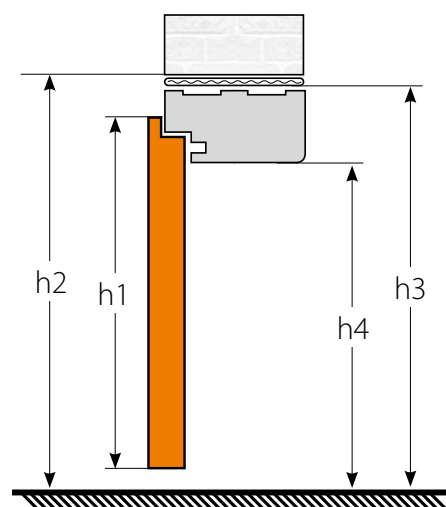

POUŽITÍ ČTVRLIŠTY LC1 SPOLU S OBLOŽKOU LO1 A JEJÍ KRYCÍ PLOCHOU

KRYCÍ LIŠTA (LO1) A ČTVRTVÁLEC (LC1) SE MOHOU POUŽÍVAT PRO BLOKOVOU ZÁRUBEŇ PRO DVEŘE ŠÍROKÉ „60”–„90”. PRO DVEŘE ŠÍROKÉ „100” JE TŘEBA OBJEDNAT DVOJITOU KRYCÍ LIŠTU (LO2) NEBO DVOJITÝ ČTVRTVÁLEC (LC2).