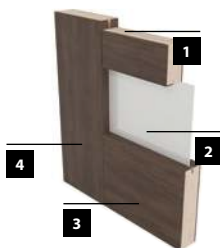

ECO-FORNIR CPL ***

Vinadio 1

Vinadio 2

Vinadio 3

KONSTRUKCE

- 1** výplň křídla: MDF deska – tloušťka 22 mm
- 2** výplň křídla: MDF deska nebo sklo, podle modelu – tloušťka 4 mm
- 3** rám je vyroben z MDF desky
- 4** křídlo potažené fólií ENDURO nebo ECO-FORNIR
 - boční hrany a horní hrana jsou fóliované
 - svíslé hrany křídel jsou zaoblené (info – str. 120)
 - dvoukřídlové dveře se skládají z falcové části a protifalce (str. 120)
 - šířka jednokřídlových dveří: „60“ až „100“ / šířka dvoukřídlových dveří: „120“ až „200“