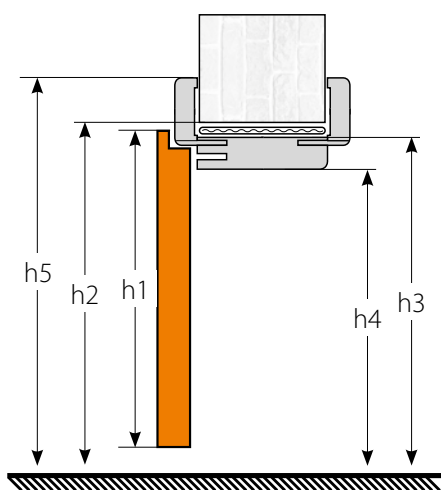

ROZMĚRY

		jednokřídlé dveře (mm)					dvoukřídlé dveře (mm) – POZOR: ZMĚNA ROZMĚRŮ									
křídlo:		„60“	„70“	„80“	„90“	„100“	„120“	„130“	„140“	„150“	„160“	„170“	„180“	„190“	„200“	
s1	šířka křídla	644	744	844	944	1044	1278	1378	1478	1578	1678	1778	1878	1978	2078	
s2	šířka otvoru ve zdi	675	775	875	975	1075	1310	1410	1510	1610	1710	1810	1910	2010	2110	
s3	vnější šířka zárubně	645	745	845	945	1045	1280	1380	1480	1580	1680	1780	1880	1980	2080	
s4	světlá šířka zárubně	601	701	801	901	1001	1236	1336	1436	1536	1636	1736	1836	1936	2036	
s5	šířka překrytí zárubně s obložkou	60 mm [ORS1]	745	845	945	1045	1145	1380	1480	1580	1680	1780	1880	1980	2080	2180
		80 mm [ORS8]	785	885	985	1085	1185	1420	1520	1620	1720	1820	1920	2020	2120	2220
h1	výška dveřního křídla	1988														
h2	výška otvoru ve zdi	2008														
h3	vnější výška zárubně	1993														
h4	světlá výška zárubně	1971														
h5	výška překrytí zárubně s obložkou	60 mm [ORS1]	2043													
		80 mm [ORS8]	2063													

Zárubně pro tloušťku zdi větší než 360 mm

ROZSAH POKRYTÍ STĚN

Nastavitelné zárubně jsou vyráběny v rozměrech pro tloušťku zdi v intervalech každých 20 mm. Minimální tloušťka zdi je 75 mm.

POZNÁMKA: Rám dveří je vyřezován, aby se jeho rozsah zmenšil o 15 mm. Zárubně pro tloušťku zdi větší než 360 mm se skládají ze dvou spojených prvků.

ZMĚNA
ROZSAHU
ZÁRUBNĚ