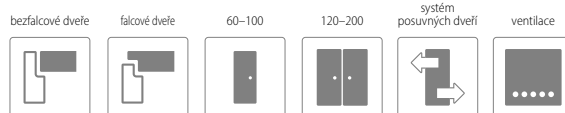

MOŽNOSTI DVEŘNÍHO KŘÍDLA