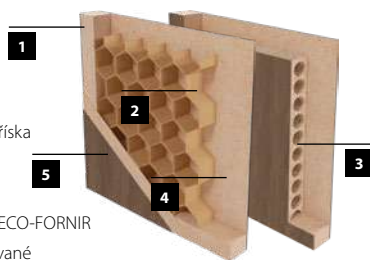

CENA (V Kč) ZA DVEŘE BEZ ZÁRUBNĚ A KLIKY

MOŽNOSTI DVEŘNÍHO KŘÍDLA

BAREVNOST

Libra

Taurus

KŘÍDLO TAURUS JE K DISPOZICI POUZE V BARVĚ B288

KONSTRUKCE

- 1** rám je vyroben z MDF desky
- 2** (STANDARD) výplň: voština
- 3** (MOŽNOST) výplň: dutinková dřevotřískka
- 4** rám s výplní krytý dvoustranně deskami HDF
- 5** křídlo potažené fólií ENDURO nebo ECO-FORNIR
 - boční hrany a horní hrana jsou fóliované
 - svíslé hrany křídel jsou zaoblené (info – str. 120)
 - dvoukřídlové dveře se skládají z falcové části a protifalce (str. 120)
 - šířka jednokřídlových dveří: „60“ až „100“ / šířka dvoukřídlových dveří: „120“ až „200“