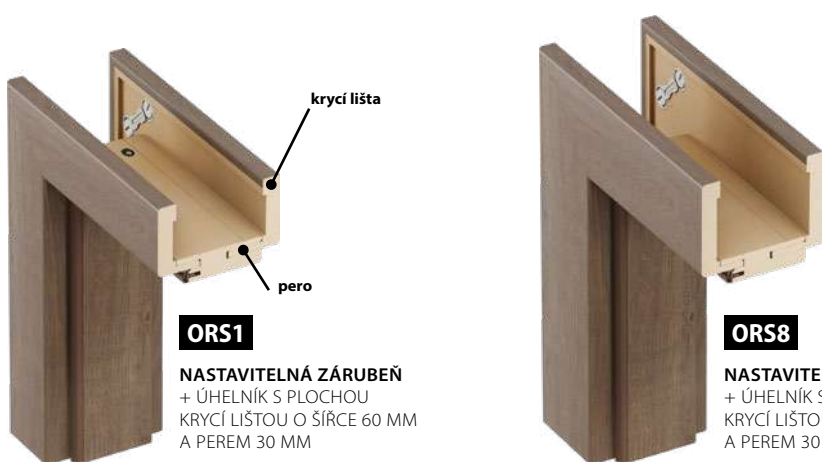

Nastavitelná zárubeň

PRO FALCOVANÉ DVEŘE [ORS1 / ORS8]

www.invado.pl

ORS1

NASTAVITELNÁ ZÁRUBEŇ
+ ÚHELNÍK S PLOCHOU
KRYCÍ LIŠTOU O ŠÍŘCE 60 MM
A PEREM 30 MM

ORS8

NASTAVITELNÁ ZÁRUBEŇ
+ ÚHELNÍK S PLOCHOU
KRYCÍ LIŠTOU O ŠÍŘCE 80 MM
A PEREM 30 MM

PANT ŠROUBOVANÝ

KRYTKY ZÁVĚSŮ

MONTÁŽ
OBLOŽKOVÉ
ZÁRUBNĚ

KONSTRUKCE

- rám z desky MDF
- obložení dveří – všechny fólie dostupné v kolekci INVADO
- součástí rámu je standardně sada úhelníků s úhlovým kloubem 45°. Standardní úhelník se skládá z 60 mm široké ploché konzoly a 30 mm dlouhého pera. Je možné objednat samostatnou sadu 50 mm širokých per a/nebo 80 mm širokých plochých konzol (viz tabulka příplatků).

ŠÍŘKA RÁMU DVEŘÍ

- pro jednokřídlé dveře šíře „60“ - „100“
- pro dvoukřídlé dveře šíře „120“ - „200“

CENA ORS1 / ORS8

typ	šířka ostění (mm)	ENDURO / PLUS / 3D	ECO-FORNIR / LAMINOLACK	CPL 0,15 mm	typ	šířka ostění (mm)	ENDURO / PLUS / 3D	ECO-FORNIR / LAMINOLACK	CPL 0,15 mm	
		bez DPH / s DPH	bez DPH / s DPH	bez DPH / s DPH			bez DPH / s DPH	bez DPH / s DPH	bez DPH / s DPH	bez DPH / s DPH
A	75–94	3388,00 / 4099,48	3882,00 / 4697,22	4177,00 / 5054,17	L	300–319	5503,00 / 6658,63	6387,00 / 7728,27	6673,00 / 8074,33	
B	95–114	3466,00 / 4193,86	4021,00 / 4865,41	4368,00 / 5285,28	M	320–339	5581,00 / 6753,01	6491,00 / 7854,11	6863,00 / 8304,23	
C	120–139	3640,00 / 4404,40	4212,00 / 5096,52	4610,00 / 5578,10	N	340–359	6448,00 / 7802,08	7496,00 / 9070,16	8111,00 / 9814,31	
D	140–159	3770,00 / 4561,70	4359,00 / 5274,39	4801,00 / 5809,21	O	360–379	6673,00 / 8074,33	7695,00 / 9310,95	8267,00 / 10003,07	
E	160–179	3995,00 / 4833,95	4584,00 / 5546,64	5009,00 / 6060,89	P	380–399	6985,00 / 8451,85	8059,00 / 9751,39	8467,00 / 10245,07	
F	180–199	4350,00 / 5263,50	5018,00 / 6071,78	5338,00 / 6458,98	Q	400–419	7305,00 / 8839,05	8371,00 / 10128,91	8666,00 / 10485,86	
G	200–219	4480,00 / 5420,80	5226,00 / 6323,46	5503,00 / 6658,63	R	420–439	7591,00 / 9185,11	8675,00 / 10496,75	8857,00 / 10716,97	
H	220–239	4550,00 / 5505,50	5260,00 / 6364,60	5702,00 / 6899,42	S	440–459	7869,00 / 9521,49	8987,00 / 10874,27	9047,00 / 10946,87	
I	240–259	4654,00 / 5631,34	5390,00 / 6521,90	5893,00 / 7130,53	T	460–479	8155,00 / 9867,55	9281,00 / 11230,01	10157,00 / 12289,97	
J	260–279	4775,00 / 5777,75	5529,00 / 6690,09	6084,00 / 7361,64	U	480–499*	8406,00 / 10171,26	9559,00 / 11566,39	10425,00 / 12614,25	
K	280–299	4896,00 / 5924,16	5711,00 / 6910,31	6474,00 / 7833,54						

*Možnost objednat rámy o tloušťce větší než 499 mm - v případě zájmu kontaktujte obchodní oddělení

VOLITELNÉ MOŽNOSTI

	bez DPH / s DPH
• nadsvětlení dodávaný bez prosklení	výhradně na vyžádání
• zárubeň pro dvoukřídlé dveře	cena zárubne + 50%
• závěs navíc (u rozměru 60-80) – POLSKÁ NORMA	cena zárubne + 52,00 CZK bez DPH / ks.
• standardní úhelník (pero 30 mm) – kpl.	• krycí lišta - šířka 60 mm 1447,00 / 1750,87 • krycí lišta - šířka 80 mm 1673,00 / 2024,33
• úhelník s delším perem + 20 mm (pero 50 mm) – kpl.	• krycí lišta - šířka 60 mm 1603,00 / 1939,63 • krycí lišta - šířka 80 mm 1794,00 / 2170,74
• slepá zárubeň – tunel	cena zárubne