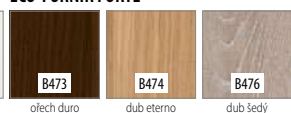

MOŽNOSTI DVEŘNÍHO KŘÍDLA

BAREVNOST

ENDURO **

ENDURO 3D **

LAMINOLACK ****

ENDURO PLUS **

ECO-FORNIR FORTE ***

ECO-FORNIR CPL ***