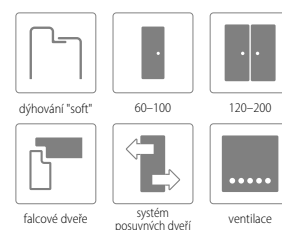

DVEŘNÍ KŘÍDLO JE K DISPOZICI TAKÉ JAKO
VARIANTA S A BEZ FALCE – VIZ STRANA 92, 104

BAREVNOST

ENDURO **						ENDURO 3D **						VODOROVNÁ KRESBA DŘEVA			
lindo (bilá)	buk	dub	ořech	coimbra	eben	dub podzimní	dub uslechlý	klasický ořech	popelavý dub	antracit	dub evropský	dub italský	dub severo		
ENDURO PLUS **						ECO-FORNIR FORTE ***				E-F CPL***		LAMINOLACK **** NOVINKA			
céder bílejší	dub naturální	sněžný dub	dub jarní	dub zimní	modřín sibiřský	ořech duro	dub eterno	dub šedý	bilá	dub catania	dub narbonne	dub flagstaff	černá matná	grafit matný	bilá matná