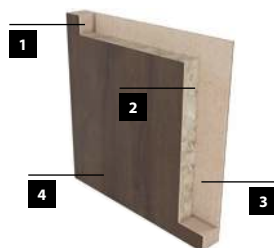

KONSTRUKCE

1. **1** rám z náklížky jehličnatého dřeva
2. **2** výplň: z desky z minerální vlny hustoty 120 kg/m³
3. **3** HDF deska o gr. 3mm
4. **4** křídlo potažené fólií ENDURO nebo ECO-FORNIR
   - tloušťka křídla: 40 mm
   - ostrá hrana křídla (info – str.120)
   - šířka jednokřídlových dveří: „60“ až „90“

Protipožární dveře by měly být podrobeny technické kontrole a údržbě v souladu se zásadami stanovenými v platných normách pro protipožární dveře. Technické a servisní prohlídky by měly být prováděny nejméně jednou ročně.

ROZMĚRY

	„60“	„70“	„80“	„90“	
s1	šířka křídla	644	744	844	944
s2	šířka otvoru ve zdi	696	796	896	996
s3	vnější šířka zárubně	666	766	866	966
s4	světlá šířka zárubně	600	700	800	900
s5	šířka překrytí zárubně s obložkou	744	844	944	1044
h1	výška dveřního křídla				1988
h2	výška otvoru ve zdi				2007
h3	vnější výška zárubně				1992
h4	světlá výška zárubně				1970
h5	výška překrytí zárubně s obložkou				2042

STANDARDNÍ VYBAVENÍ

- protipožární tesnění
- zámek
- 3 komplety čepových závěsů

PRODÁVÁ SE POUZE V SADĚ S

- speciální vložka splňující atest INVADO 1075,00 / **1300,75**
- samozavírač 2773,00 / **3355,33**
- klika UNO 783,00 / **947,43**