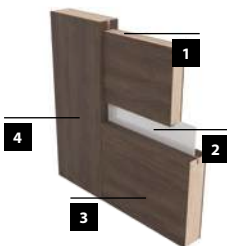

Pasato 1

Pasato 2

Pasato 3

Pasato 4

KONSTRUKCE

- 1** výplň křídla: MDF deska – tloušťka 22 mm
- 2** výplň křídla: MDF deska nebo sklo, podle modelu – tloušťka 4 mm
- 3** rám je vyroben z MDF desky – vodorovná dolní příčka – výška 400 mm, vodorovná horní příčka – 350 mm
- 4** křídlo potažené fólií ENDURO nebo ECO-FORNIR
 - boční hrany a horní hrana jsou fóliované
 - svíslé hrany křídel jsou zaoblené (info – str. 120)
 - dvoukřídlové dveře se skládají z falcové části a protifalce (str. 120)
 - šířka jednokřídlových dveří: „60“ až „100“ / šířka dvoukřídlových dveří: „120“ až „200“