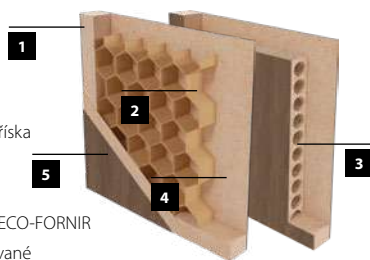

CENA (V Kč) ZA DVEŘE BEZ ZÁRUBNĚ A KLIKY

MOŽNOSTI DVEŘNÍHO KŘÍDLA

BAREVNOST

Gemini 1

Gemini 2

Gemini 3

KONSTRUKCE

- 1** rám je vyroben z MDF desky
- 2** (STANDARD) výplň: voština
- 3** (MOŽNOST) výplň: dutinková dřevotřískka
- 4** rám s výplní krytý dvoustranně deskami HDF
- 5** křídlo potažené fólií ENDURO nebo ECO-FORNIR
 - boční hrany a horní hrana jsou fóliované
 - svislé hrany křídel jsou zaoblené (info – str. 120)
 - dvoukřídlové dveře se skládají z falcové části a protifalce (str. 120)
 - šířka jednokřídlových dveří: „60“ až „100“ / šířka dvoukřídlových dveří: „120“ až „200“

PŘÍPLATKY K CENĚ DVEŘÍ

• křídlo bez otvoru pro klíč	bez doplátku
• křídlo v šířce „100“	563,00 / 681,23 (ks.)
• krytka závěsu (barvy: chrom, saténový chrom, zlatá, černá) – sada pro 1 jednotku závěsu	104,00 / 125,84 (kpl.)
• větrací výřez	260,00 / 314,60
• ventilační průchodky PVC	260,00 / 314,60 (kpl.)
• ventilační průchodky kovové – kulaté (chrom, zlatý)	1907,00 / 2307,47 (kpl.)
• ventilační průchodky kovové – hranaté (chrom, nikel)	1907,00 / 2307,47 (kpl.)
• křídlo s ostrou hranou (systém posuvných dveří)	563,00 / 681,23
• zhotovení dvoukřídlových dveří	763,00 / 923,23
• cylindrická vložka 31/36	295,00 / 356,95 (ks.)
• vnitřní výplň – dřevotřísková deska	1049,00 / 1269,29 (ks.)
• padací těsnění do dveří do šířky „60“–„90“	1924,00 / 2328,04
• padací těsnění do dveří do šířky „100“	2123,00 / 2568,83
• hliníkový prah do dveří do šířky „60“–„90“	823,00 / 995,83
• hliníkový prah do dveří do šířky „100“	953,00 / 1153,13
Další informace: vybavení a příslušenství	STR. 132–135