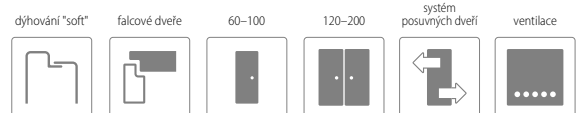

CENA (V Kč) ZA DVEŘE BEZ ZÁRUBNĚ A KLIKY

MOŽNOSTI DVEŘNÍHO KŘÍDLA

BAREVNOST

Gemini 1

Gemini 2

Gemini 3

KONSTRUKCE

- 1** rám je vyroben z MDF desky
- 2** (STANDARD) výplň: voština
- 3** (MOŽNOST) výplň: dutinková dřevotřískka
- 4** rám s výplní krytý dvoustranně deskami HDF
- 5** křídlo potažené fólií ENDURO nebo ECO-FORNIR
 - boční hrany a horní hrana jsou fóliované
 - svislé hrany křídel jsou zaoblené (info – str. 120)
 - dvoukřídlové dveře se skládají z falcové části a protifalce (str. 120)
 - šířka jednokřídlových dveří: „60“ až „100“ / šířka dvoukřídlových dveří: „120“ až „200“