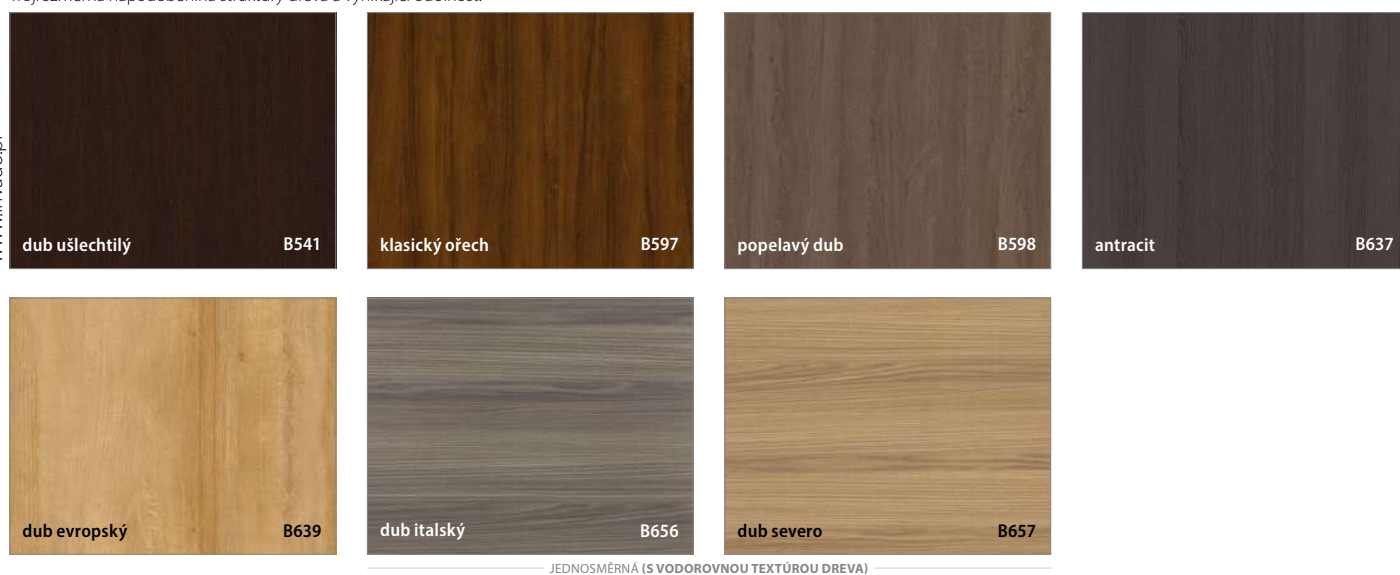

ENDURO 3D

intenzita používání: ●●○○○

Trojrozměrná napodobenina struktury dřeva a vynikající odolnost.