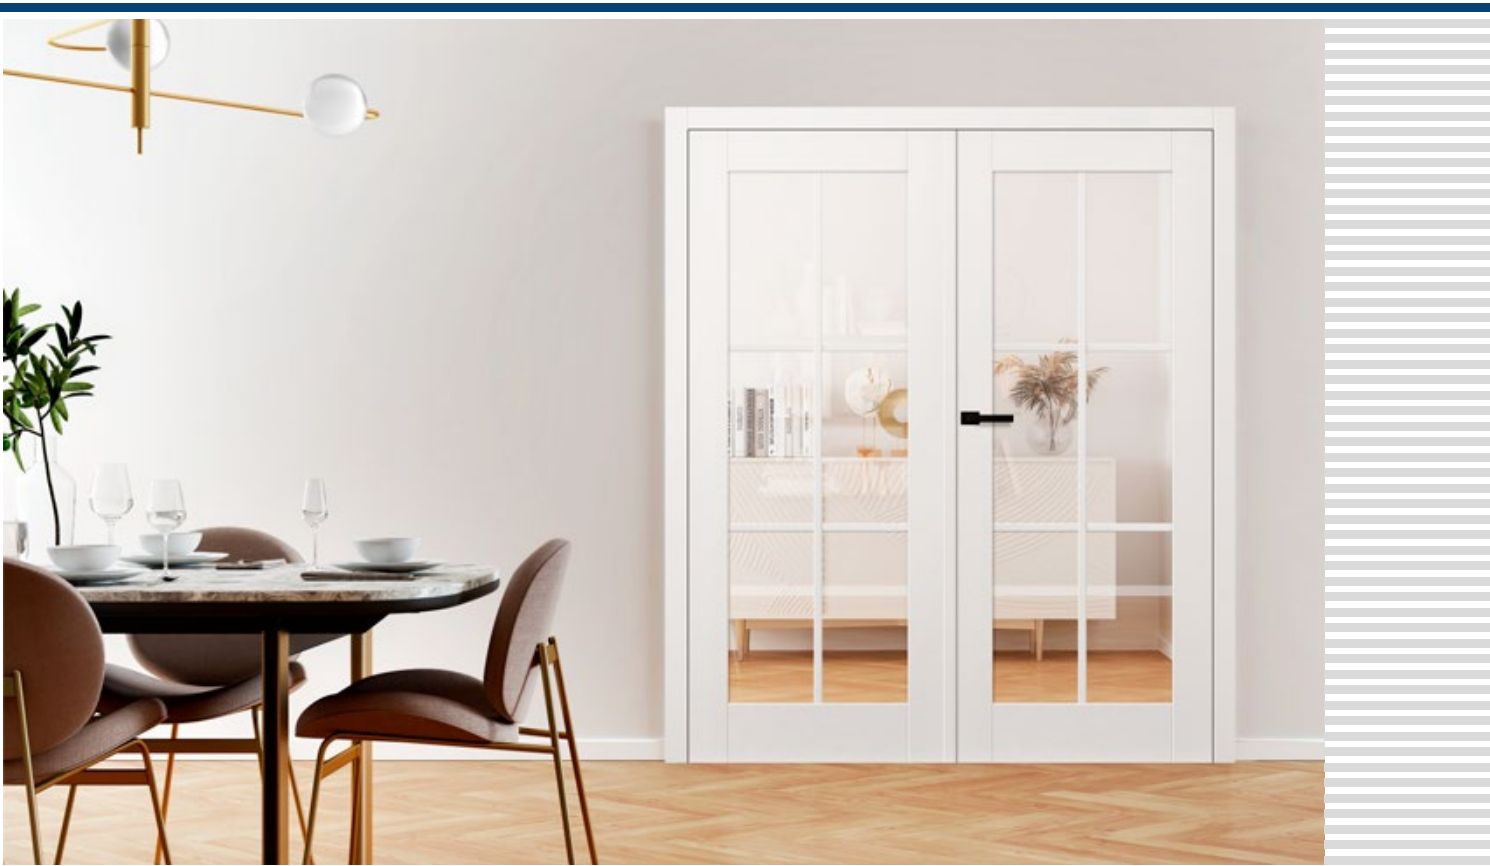

¹⁾ hladká bílá fólie, která napodobuje lakovaný povrch

²⁾ speciální povrch **AntiFinger** snižuje stupeň znečištění a stop po otiscích prstů

* CENA BEZ DPH, ** CENA S DPH

AMARYLIS

DVEŘNÍ KŘÍDLA LAKOVANÁ S POLODRÁŽKOU, BEZDRÁŽKOVÁ