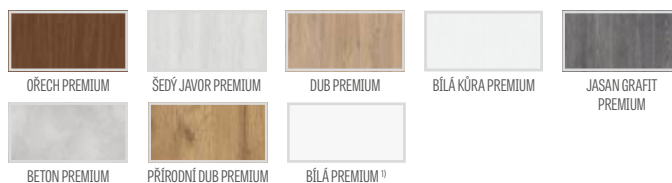

DEKORAČNÍ LIŠTA

MONTÁŽNÍ LIŠTA

KONCOVÁ LIŠTA

DEKORAČNÍ LIŠTA

ADAPTÉR

— DÝHA

	ST CPL a PREMIUM (cena za kus)
adaptér, délka 2750 mm	754 Kč* / 912 Kč**
dekorační lišta (s montážní lištou) délka 2750 mm	468 Kč* / 566 Kč**
koncová lišta, délka 2750 mm	182 Kč* / 220 Kč**
Samolepicí záslepka pro maskování řezu dekorační lišty	13 Kč* / 16 Kč**

Jednotlivé prvky systému dekoračních lišt jsou v komerční délce 2750 mm, avšak každý výrobek má z výroby délku 2800 mm a dodává se v této délce, kde 25 mm na straně je okraj pro volné řezání před instalací, i jako rezerva v případě poškození při přepravě.

Nástěnné lišty je možné také namontovat přímo na zeď bez adaptéru pouze s montážní lištou, na kterou je připevněna dekorační lišta.

Dekorační lištu (včetně montážní lišty) lze zakoupit pouze v násobcích tří kusů, např. 3 ks, 6 ks, 9 ks atd.

Záslepky jsou k dispozici ve všech dekorech a slouží k zakrytí řezu dekorační lišty. Záslepky mají na jedné straně samolepicí povrch.

adaptér – počet kusů v balení 1 kus

koncová lišta – počet kusů v balení 1 kus

dekorační lišta + montážní lišta – počet kusů v balení - 3 soupravy + 3 ks

instruktační film o montáži
varianta s adaptérem:
<https://youtu.be/p317u3cWMMg>

instruktační film o montáži
varianta bez adaptéru:
<https://youtu.be/jFa5afWWFOM>

PREMIUM

CPL

PODLAHOVÉ LIŠTY

PODLAHOVÁ LIŠTA

- délka 2,40 mb
- s fólií cena za ks 364 Kč* / 440 Kč**
- lakovaná cena za ks 737 Kč* / 892 Kč**

- Podlahová lišta je vyrobena z desky MDF desky odolné proti vlhkosti. K dispozici lak BÍLÝ, TITANOVÝ UV, dýhy: GREKO, ST CPL, PREMIUM a v podkladové fólii pro barevný lak.
- Způsob montáže - lepení na zeď

¹⁾ hladká bílá fólie, která napodobuje lakovaný povrch

²⁾ speciální povrch **AntiFinger** snižuje stupeň znečištění a stop po otiscích prstů

* CENA BEZ DPH, ** CENA S DPH