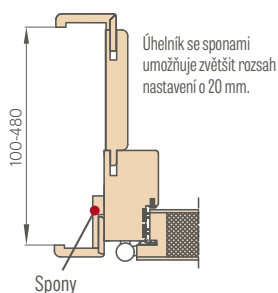

Akustická izolace dveří s vysouvacím těsněním podle normy N-B-02151-03:1999 činí $R_w=39$ dB. Křídla prodáváme výhradně v kompletu s dřevěnou zárubeň.

Dveře mají certifikát RC2 proti vloupání pro dveře otevírané dovnitř místnosti.

KONSTRUKCE

- 44 mm silná speciální výplň
- celková tloušťka křídla dveří 50 mm
- rám z dřeva jehličnanu
- Protipožární a nabobtnávací protikouřové těsnění.
- vysouvací těsnění

POVRCHOVÁ ÚPRAVA

- hrana křídla je provedena technologií STANDARD (v laminátech CPL 0,2 a 0,7 je oplepená hranovací páskou ABS pouze v barvě křídla) nebo za příplatek standardní černou hranovací páskou.
- vložky (intarzie) barva: kartáčovaná ocel, černá, kartáčované zlato a DUB CPL, šířka 8 mm nebo 50 mm, zarovnané s plochou křídla po jeho obou stranách, str. 86 - 91
- hrana je oplepená hranovací páskou ve stejné barvě jako je na ploše křídla nebo volitelně v černé hladké (ve fólii PŘÍRODNÍ DUB PŘÍČNÝ PREMIUM, černé hranovací pásy s příčnou strukturou)
- boční a horní panely jsou nalepené na zeď (pouze při obložení s úhelníkem 8 cm) - str. 148

KOVÁNÍ

- čtyři závěsy $\varnothing 16$ nastavitelné ve třech rovinách
- lištový zámek se zástrčkou s vícebodovým zamykáním se dvěma zámkami
- samozavírač dveří za příplatek

ZÁRUBNĚ

- dřevěná pevná protipožární zárubeň s volitelným obložení
- protipožární těsnění
- zámkový plech s nastavením

PRŮŘEZ PROTIPOŽÁRNÍ ZÁRUBNÍ S OBLOŽENÍM ZDI A S ÚHELNÍKEM SE SPONOU