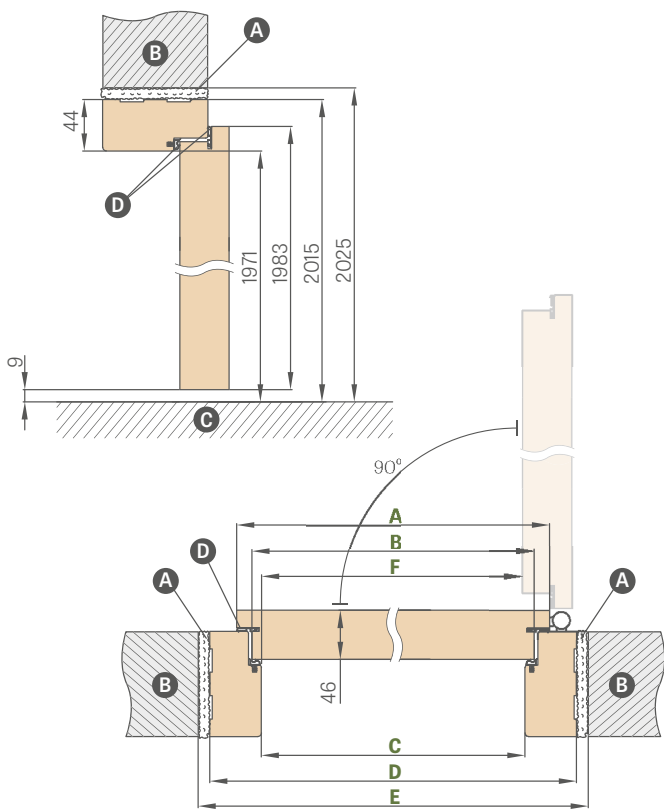

¹⁾ použití nárazníku vylučuje použití vysouvacího těsnění a naopak.

PEVNÁ A NASTAVITELNÁ ZÁRUBEŇ

HERSE SET, HERSE MAX SET

SCHÉMA PEVNÉ ZÁRUBNĚ HERSE SET

SCHÉMA NASTAVITELNÉ ZÁRUBNĚ HERSE SET

Šířka dveří	A	B	C	D	E	F
„80N“	804	777	764	852	872	756
„80“	844	817	804	892	912	796
„90E“	948	921	908	996	1016	900
„100“	1044	1017	1004	1092	1112	996