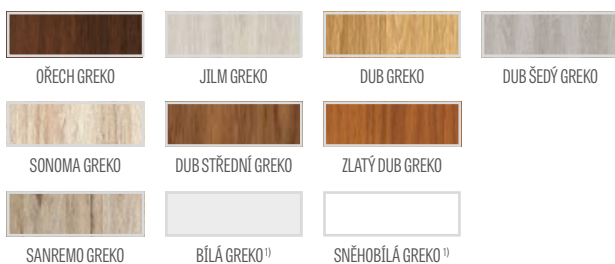

IRIS 5

IRIS 6

IRIS 7

IRIS 8

iIRIS 1, fólie POPELAVÁ ST CPL, klika QUANTA FIT černá matná

GREKO

5131 Kč* / 6209 Kč**

PREMIUM