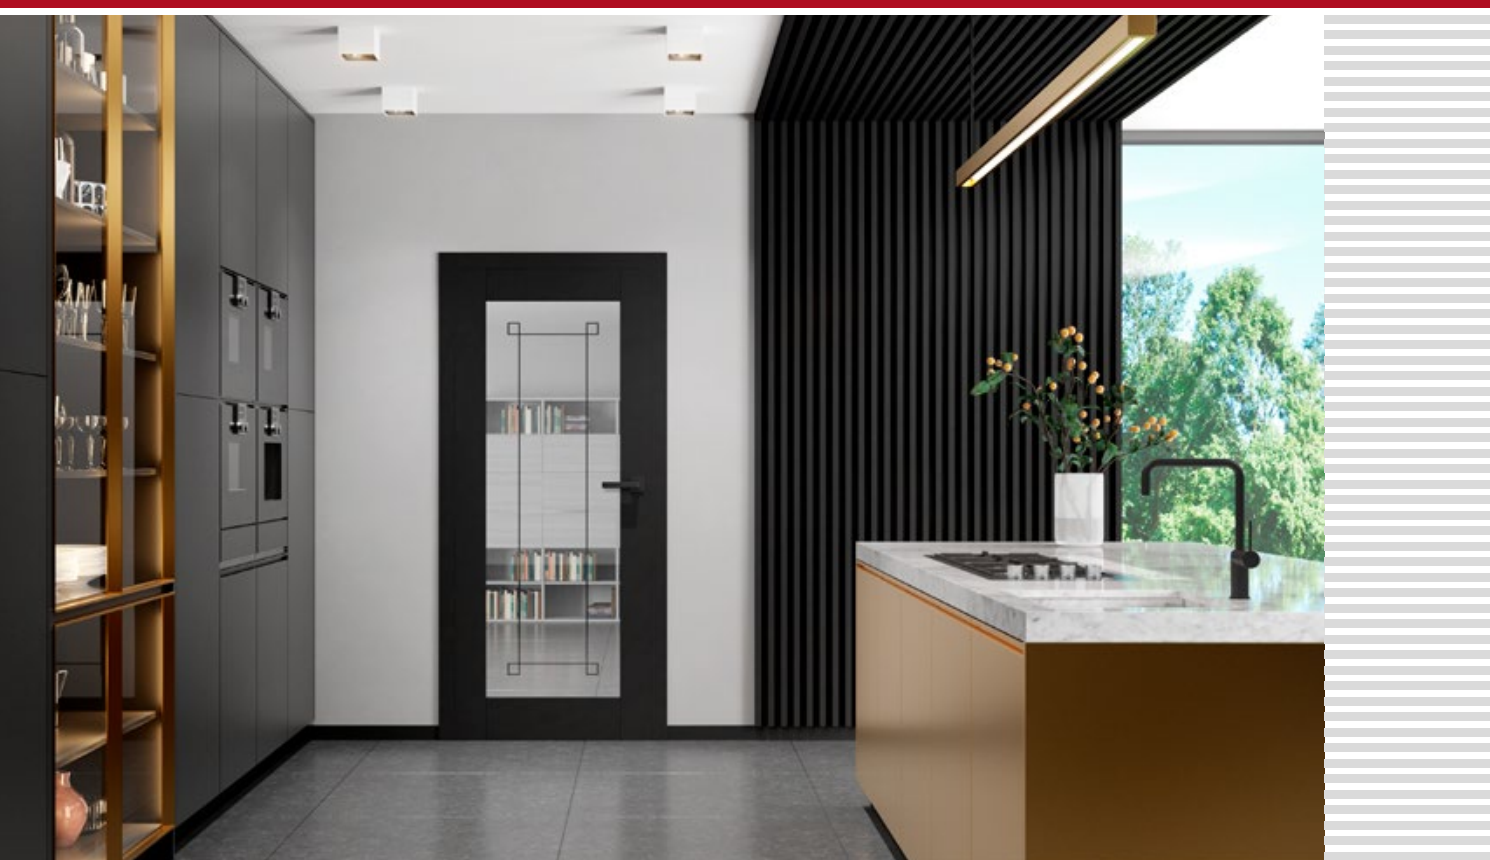

ORCHIDEA

DVEŘNÍ VNITŘNÍ RÁMOVÁ KŘÍDLA STILE POLODRÁŽKOVÁ A BEZDRÁŽKOVÁ

ORCHIDEA 4 v černé dýze ST CPL s klikou CUBE černý mat