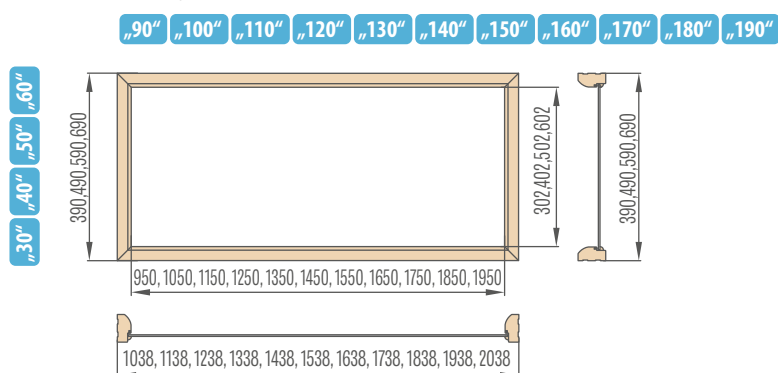

Horní světlíky pevné zárubně dvoukřídlových dveří