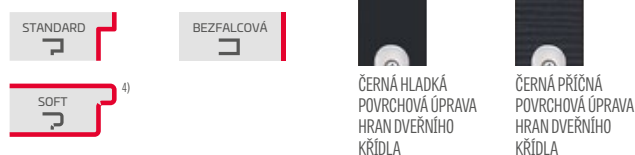

PREMIUM				
OŘECH PREMIUM	ŠEDÝ JAVOR PREMIUM	DUB PREMIUM	BÍLÁ KÚRA PREMIUM	JASAN GRAFIT PREMIUM
BETON PREMIUM	BÍLÁ PREMIUM 1)	PŘÍRODNÍ DUB PREMIUM	PŘÍRODNÍ DUB PŘÍČNÝ PREMIUM 5)	

* CENA NETTO, ** CENA BRUTTO, */** Cena se týká křídla a nezahrnuje kliky a zárubeň

PŘÍPLATKY

reverzní křídlo (není dostupné v CPL 0,2 a pro BALDUR 1 s okrajem SOFT)	2357 Kč* / 2852 Kč**
výplnění kompaktní deskou	1101 Kč* / 1332 Kč**
ventilační podříznutí	243 Kč* / 294 Kč**
polodrážkové a bezdrážkové křídlo „100“	477 Kč* / 577 Kč**
sklo VSG/ESG 441 mléčné nebo černé sklo	
BALDUR 1..... mléčné 823 Kč* / 996 Kč**; černé 823 Kč* / 996 Kč**	
BALDUR 3..... mléčné 1881 Kč* / 2276 Kč**; černé 1881 Kč* / 2276 Kč**	
kovové kryty pro závěsy v polodrážkovém dveřním křídle (barva: kartáčovaný nikl, patina, leštěný chrom, leštěná mosaz, bílá a černá)	113 Kč* / 137 Kč** cena za sadu pro 1 závěs
černá povrchová úprava hran dveřního křídla	589 Kč* / 713 Kč**
změna na magnetický zámek v černé nebo zlaté barvě u bezdrážkových a reverzních křidel	243 Kč* / 294 Kč**
magnetický nárazník (dostupný v šesti barvách str. 145)	1057 Kč* / 1279 Kč**
standard PL2112	+ 15% k ceně křídla před příplatky

DOSTUPNÉ ŠÍŘKY KŘIDEL

60	70	80N⁶⁾	80	90	100

DOSTUPNÁ ŘEŠENÍ³⁾ (str. 150-161)

DRUHY POVRCHOVÉ ÚPRAVY HRAN