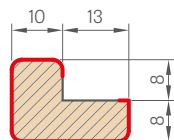

KONCOVÁ LIŠTA