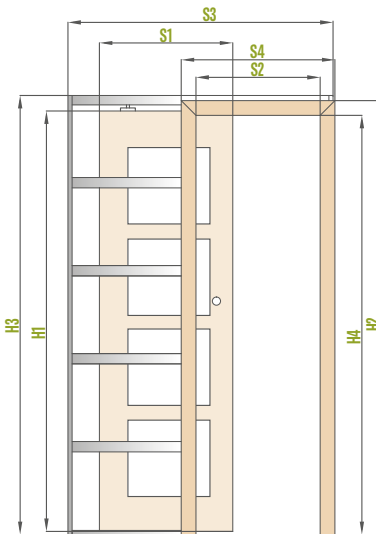

- **A** - zed'
- **L** - hliníková kazeta
- **P** - sádkartonová deska
- **G** - hladká strana skla
- **S** - křídlo
- **K** - protiprachové kartáče
- **M** - matná strana skla