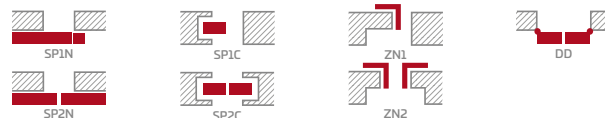

DOSTUPNÁ ŘEŠENÍ (str. 150-161)

DOSTUPNÉ ŠÍŘKY KŘÍDEL

60 70 80N⁵⁾ 80 90 100

PŘÍPLATKY

vrtní průchozích otvorů pro kliky (tzv. dělené kliky), pokud je objednáno jako komplet s křídlem. zdarma

ventilační podříznutí	243 Kč* / 294 Kč**
objímky z plastu se vzhledem dřeva (4 ks)	182 Kč* / 220 Kč**
kovové objímky kulaté a hranaté (4 ks); povrchová úprava: kartáčovaný nikl, patina, bílá a černá	945 Kč* / 1143 Kč**
ventilační mřížka (pouze pro křídla o šířích: 80, 90, 100)	243 Kč* / 294 Kč**
polodrážkové a bezdrážkové křídlo „100“	477 Kč* / 577 Kč**
Lepené sklo VSG 221, bezpečnostní sklo, oboustranně hladké, cena za 1 tabuli skla mléčné	355 Kč* / 430 Kč**
černé	468 Kč* / 566 Kč**
kovové kryty pro závěsy v polodrážkovém dveřním křídle (barva: kartáčovaný nikl, patina, leštěný chrom, leštěná mosaz, bílá a černá); cena za komplet pro 1 závěs	113 Kč* / 137 Kč**
vysouvací těsnění²⁾	1057 Kč* / 1279 Kč**
změna na magnetický zámek v černé nebo zlaté barvě u bezdrážkových křídél	243 Kč* / 294 Kč**
magnetický nárazník²⁾ (dostupný v šesti barvách str. 145)	1057 Kč* / 1279 Kč**
svislé rámy z lepeného dřeva⁴⁾	867 Kč* / 1049 Kč**

¹⁾ hladká bílá fólie, která napodobuje lakovaný povrch

²⁾ použití nárazníku vylučuje použití vysouvacího těsnění a naopak.

³⁾ speciální povrch **AntiFinger** snižuje stupeň znečištění a stop po otiscích prstů

⁴⁾ svislé rámy z vrstveného lepeného dřeva potažené deskami HDF a MDF k dispozici za příplatek pro dekory BÍLÁ PREMIUM, DUB NATUR PREMIUM, JASAN GRAFIT PREMIUM, ŠEDÝ JAVOR PREMIUM, DUB ST CPL.

⁵⁾ pouze pro bezdrážková křídla

* CENA BEZ DPH, ** CENA S DPH

*/** Cena je uvedena za křídlo a nezahrnuje rukojeť, rám a příplatek za černé sklo