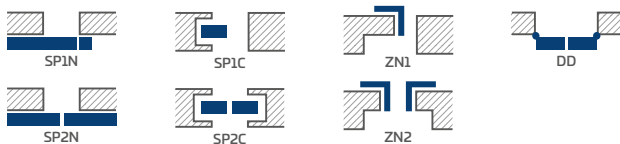

10469 Kč* / 12667 Kč**

BÍLÁ TITANOVÁ UV

DOSTUPNÁ ŘEŠENÍ (str. 150-161)

DOSTUPNÉ ŠÍŘKY KŘÍDEL

60 70 80N²⁾ 80 90 100

KONSTRUKCE

- polodrážkové nebo bezdrážkové křídlo vyrobené rámovou technologií STILE
- svislé a vodorovné rámy z MDF, potažené dýhou a s nátěrem lakem odolným proti UV záření.
- nástavce k zárubni, koruny a pilastry jsou k dispozici za příplatekstr. 147-149
- možnost vlastního zkrácení křídla zákazníkem str. 145