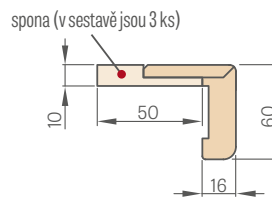

PEVNÁ ZÁRUBEŇ

MASKOVACÍ PÁSKA

ČTVRTVÁLCOVÁ UKONČOVACÍ LIŠTA

¹⁾ 40 mm pro rozsah 280-320 mm