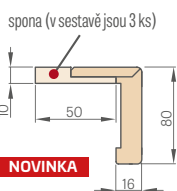

ÚHELNÍK 6 cm a 8 cm se sponami