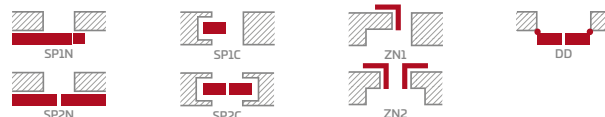

DOSTUPNÁ ŘEŠENÍ (str. 150-161)

DOSTUPNÉ ŠÍŘKY KŘÍDEL

60 70 80N⁵⁾ 80 90 100

PŘÍPLATKY

vrtání průchozích otvorů pro kliky (tzv. dělené kliky), pokud je objednáno jako komplet s křídlem.	zdarma
ventilační podříznutí	243 Kč* / 294 Kč**
objímky z plastu se vzhledem dřeva (4 ks)	182 Kč* / 220 Kč**
kovové objímky kulaté a hranaté (4 ks); povrchová úprava: kartáčovaný nikl, patina, bílá a černá	945 Kč* / 1143 Kč**
ventilační mřížka (pouze pro křídla o šířích: 80, 90, 100)	243 Kč* / 294 Kč**
polodrážkové a bezdrážkové křídlo „100“	477 Kč* / 577 Kč**
Lepené sklo VSG 221, bezpečnostní sklo, oboustranně hladké, cena za 1 tabuli skla	
mléčné	104 Kč* / 126 Kč**
černé	130 Kč* / 157 Kč**
kovové kryty na závěsy v polodrážkovém křídle (barva: kartáčovaný nikl, patina, leštěný chrom, leštěná mosaz, bílá a černá); cena za komplet pro 1 závěs	113 Kč* / 137 Kč**
vysouvací těsnění²⁾	1057 Kč* / 1279 Kč**
změna na magnetický zámek v černé nebo zlaté barvě u bezdrážkových křídél	243 Kč* / 294 Kč**
magnetický nárazník²⁾ (dostupný v šesti barvách str. 145)	1057 Kč* / 1279 Kč**
svislé rámy z lepeného dřeva⁴⁾	867 Kč* / 1049 Kč**

* CENA NETTO, ** CENA BRUTTO, */** Cena se týká křídla a nezahrnuje kliky a zárubeň

¹⁾ hladká bílá fólie, která napodobuje lakovaný povrch

²⁾ použití nárazníku vylučuje použití vysouvacího těsnění a naopak.

³⁾ speciální povrch **AntiFinger** snižuje stupeň znečištění a stop po otiscích prstů

⁴⁾ svislé rámy z vrstvené lepeného dřeva potažené deskami HDF a MDF k dispozici za příplatek pro dekory BÍLÁ PREMIUM, DUB NATUR PREMIUM, JASAN GRAFIT PREMIUM, ŠEDÝ JAVOR PREMIUM, DUB ST CPL.

⁵⁾ pouze pro bezdrážková křídla