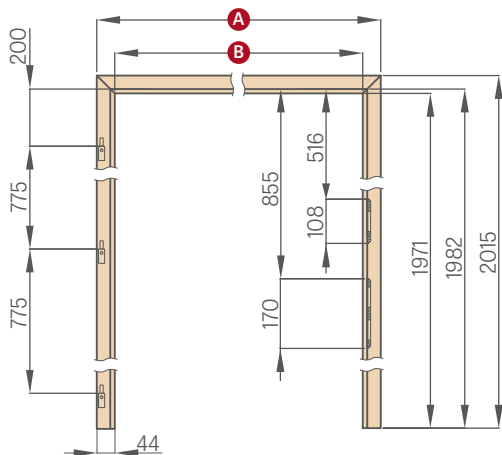

maskovací páska 6 cm / páska 8 cm

OBLOŽKOVÁ ZÁRUBEŇ

	,60"	,70"	,80"	,90"	,100"
A	737	837	937	1037	1137
B	624	724	824	924	1024
C	564	664	764	864	964

PEVNÁ ZÁRUBEŇ

	,60"	,70"	,80"	,90"	,100"	,110"
A	692	792	892	992	1092	1192
B	604	704	804	904	1004	1104