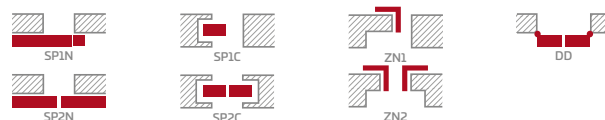

DOSTUPNÁ ŘEŠENÍ (str. 150-161)

DOSTUPNÉ ŠÍŘKY KŘÍDEL

60 70 80N 5) 80 90 100

PŘÍPLATKY

vrtání průchozích otvorů pro kliky (tzv. dělené kliky), pokud je objednáno jako komplet s křídlem.

zdarma

ventilační podříznutí	243 Kč* / 294 Kč**
objímky z plastu se vzhledem dřeva (4 ks)	182 Kč* / 220 Kč**
kovové objímky kulaté a hranaté (4 ks); povrchová úprava: kartáčovaný nikel, patina, bílá a černá	945 Kč* / 1143 Kč**
ventilační mřížka (pouze pro křídla o šířích: 80, 90, 100)	243 Kč* / 294 Kč**
polodrážkové a bezdrážkové křídlo „100“	477 Kč* / 577 Kč**
Lepené sklo VSG 221, bezpečnostní sklo, oboustranně hladké, cena za 1 tabuli skla	
mléčné	390 Kč* / 472 Kč**
černé	537 Kč* / 650 Kč**
kovové kryty na závěsy v polodrážkovém křídle (barva: kartáčovaný nikel, patina, leštěný chrom, leštěná mosaz, bílá a černá); cena za komplet pro 1 závěs	113 Kč* / 137 Kč**
vysouvací těsnění 2)	1057 Kč* / 1279 Kč**
změna na magnetický zámek v černé nebo zlaté barvě u bezdrážkových křidel	243 Kč* / 294 Kč**
magnetický nárazník 2)	1057 Kč* / 1279 Kč**
(dostupný v šesti barvách str. 145)	
svislé rámy z lepeného dřeva 4)	867 Kč* / 1049 Kč**

1) hladká bílá fólie, která napodobuje lakovaný povrch

2) použití nárazníku vylučuje použití vysouvacího těsnění a naopak.

3) speciální povrch **AntiFinger** snižuje stupeň znečištění a stop po otiscích prstů

4) svislé rámy z vrstvené lepeného dřeva potažené deskami HDF a MDF k dispozici za příplatek pro dekory BÍLÁ PREMIUM, DUB NATUR PREMIUM, JASAN GRAFIT PREMIUM, ŠEDÝ JAVOR PREMIUM, DUB ST CPL.

5) pouze pro bezdrážková křídla

* CENA NETTO, ** CENA BRUTTO, */** Cena se týká křídla a nezahrnuje kliky a zárubně