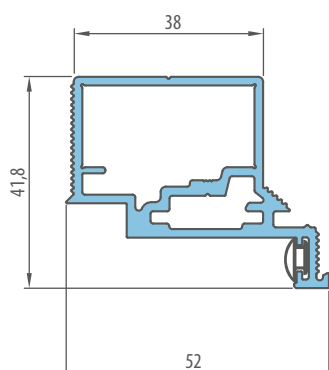

PRŮŘEZ HLINÍKOVOU ZÁRUBNÍ