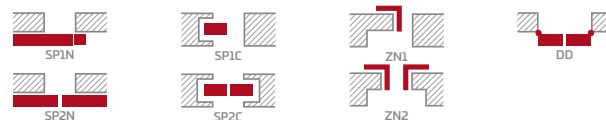

DOSTUPNÁ ŘEŠENÍ (str. 150-161)

DOSTUPNÉ ŠÍŘKY KŘÍDEL

60 70 80N⁵⁾ 80 90 100

PŘÍPLATKY

vrtání průchozích otvorů pro kliky (tzv. dělené kliky), pokud je objednáno jako komplet s křídlem. zdarma

ventilační podříznutí	243 Kč* / 294 Kč**
objímky z plastu se vzhledem dřeva (4 ks)	182 Kč* / 220 Kč**
kovové objímky kulaté a hranaté (4 ks); povrchová úprava: kartáčovaný nikl, patina, bílá a černá	945 Kč* / 1143 Kč**
ventilační mřížka (pouze pro křídla o šířích: 80, 90, 100)	243 Kč* / 294 Kč**
polodrážkové a bezdrážkové křídlo „100“	477 Kč* / 577 Kč**

lepené sklo VSG 221 bezpečnostní, oboustranně hladké

NEMESIA 1	mléčné 2851 Kč* / 3450 Kč**;	černé 3891 Kč* / 4708 Kč**
NEMESIA 7	mléčné 2201 Kč* / 2663 Kč**;	černé 3007 Kč* / 3638 Kč**
NEMESIA 4 a 11	mléčné 1941 Kč* / 2349 Kč**;	černé 2652 Kč* / 3209 Kč**
NEMESIA 9	mléčné 2115 Kč* / 2559 Kč**;	černé 3614 Kč* / 4373 Kč**
NEMESIA 10	mléčné 529 Kč* / 640 Kč**;	černé 719 Kč* / 870 Kč**
NEMESIA 13	mléčné 2600 Kč* / 3146 Kč**;	černé 4333 Kč* / 5243 Kč**

kovové kryty pro závěsy v polodrážkovém dveřním křídle (barva:

kartáčovaný nikl, patina, leštěný chrom, leštěná mosaz, bílá a černá); cena za komplet pro 1 závěs 113 Kč* / 137 Kč**

vysouvací těsnění²⁾ 1057 Kč* / 1279 Kč**

změna na magnetický zámek v černé nebo zlaté barvě u bezdrážkových křidel 243 Kč* / 294 Kč**

magnetický nárazník²⁾ (dostupný v šesti barvách str. 145) 1057 Kč* / 1279 Kč**

svíslé rámy z lepeného dřeva⁴⁾ 867 Kč* / 1049 Kč**

* CENA NETTO, ** CENA BRUTTO, */** Cena se týká křídla a nezahrnuje kliky a zárubni