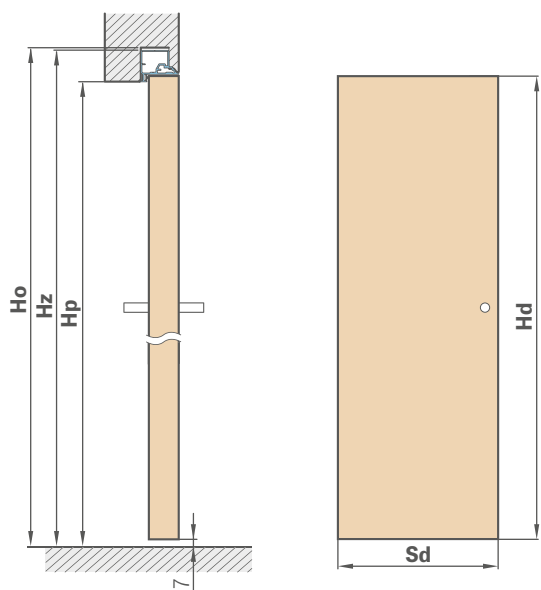

HLINÍKOVÁ SKRYTÁ ZÁRUBEŇ

7739 Kč*/ 9364 Kč**

STANDARDNÍ ROZMĚRY PRO BEZDRÁŽKOVÉ DVEŘE OTVÍRANÉ VEN

Šířka dveřního křídla	Šířka stavebního otvoru	Vnější šířka zárubně	Šířka světlosti průchodu
Sd [mm]	So [mm]	Sz [mm]	Sp [mm]
620	700	690	605
720	800	790	705
820	900	890	805
920	1000	990	905
1020	1100	1090	1005