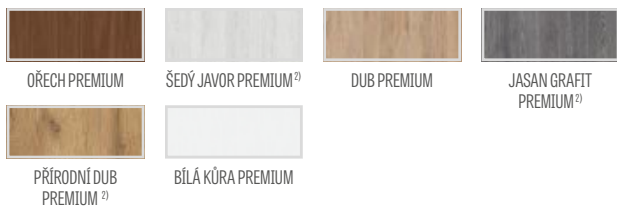

PREMIUM

6881 Kč* / 8326 Kč**

¹⁾ použití nárazníku vylučuje použití vysouvacího těsnění a naopak.

²⁾ svislé rámy z vrstveně lepeného dřeva potažené deskami HDF a MDF k dispozici za příplatek pro modely ARALIE 1, EWODIA, 1, 2, 4 pro dekory DUB NATUR PREMIUM, JASAN GRAFIT PREMIUM, ŠEDÝ JAVOR PREMIUM.

³⁾ pouze pro bezdrážková křídla