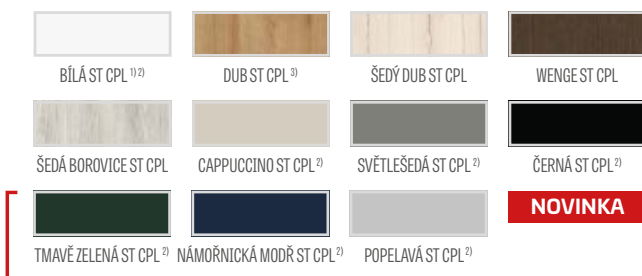

DOSTUPNÁ ŘEŠENÍ (str. 159-161)

DOSTUPNÉ ŠÍŘKY KŘÍDEL

GREKO

PREMIUM

CPL

Rámy z lepeného dřeva³⁾

PŘÍPLATKY

vrtání průchozích otvorů pro kliky (tzv. dělené kliky), pokud je objednáno jako komplet s křídlem.