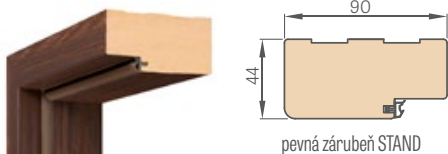

PEVNÁ ZÁRUBEŇ

POLODRÁŽKOVÁ KŘÍDLA

PEVNÁ ZÁRUBEŇ

GREKO	2028 Kč*/2454 Kč**
ST CPL a PREMIUM	2236 Kč*/2706 Kč**
CPL 0,2	2609 Kč*/3157 Kč**
LAKOVANÉ	4524 Kč*/5474 Kč**