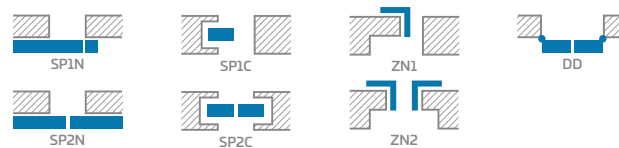

PŘÍPLATKY

reverzní křídlo	2357 Kč* / 2852 Kč**
vyplnění kompaktní deskou	1101 Kč* / 1332 Kč**
zpevnění pod samozavírač dveří	243 Kč* / 294 Kč**
samozavírač dveří v barvách: stříbrná, černá, bílá, bronzová	2357 Kč* / 2852 Kč**
přídavný dolní trámeč (možnost zkrácení podle vlastní potřeby max. o 8 cm)	243 Kč* / 294 Kč**
ventilační podříznutí nebo ventilační mřížka	243 Kč* / 294 Kč**
plastové objímky	182 Kč* / 220 Kč**
kovové objímky kulaté a hranaté (4 ks); povrchová úprava: kartáčovaný nikl, patina, bílé a černé	945 Kč* / 1143 Kč**
polodrážkové a bezdrážkové křídlo „100“	477 Kč* / 577 Kč**
lepené sklo VSG 221 mléčné, oboustranně hladké	
LORIENT 1, 4, 7, 10	780 Kč* / 944 Kč**
LORIENT 2, 5, 8, 11	390 Kč* / 472 Kč**
vysouvací těsnění²⁾	1057 Kč* / 1279 Kč**
kovové kryty pro závěsy v polodrážkovém dveřním křídle (barva: kartáčovaný nikl, patina, leštěný chrom, leštěná mosaz, bílá a černá)	113 Kč* / 137 Kč** cena za komplet na 1 závěs
černá povrchová úprava hran dveřního křídla	589 Kč* / 713 Kč**
změna na magnetický zámek v černé nebo zlaté barvě u bezdrážkových a reverzních křidel	243 Kč* / 294 Kč**
magnetický nárazník²⁾ (dostupný v šesti barvách str. 145)	1057 Kč* / 1279 Kč**
standard PL2112	+ 15% k ceně křídla před příplatky

DOSTUPNÉ ŠÍŘKY KŘIDEL

60 70 80N⁵⁾ 80 90 100

RÁM SKLA

DOSTUPNÁ ŘEŠENÍ (str. 150-161)