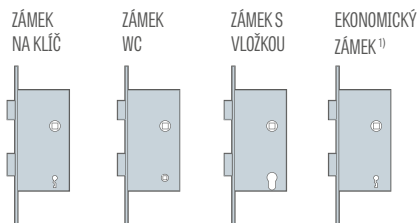

KOVÁNÍ - ZÁMKY ZÁPADKOVÉ

VZDÁLENOST MEZI ZÁMKY:

1. Rozteče magnetických zámků jsou následující:
    - klíč, WC: 90 mm
    - vložka: 85 mm
    - (platí pro bezdrážková křídla s magnetickým zámkem a pro reverzní křídla)
  2. Rozteč západek a zámků je následující:
    - klíč, WC, vložka: 72 mm
    - (platí pro polodrážková křídla a bezdrážková křídla se západkovým zámkem (zámek je volitelný))
2. U WC zámků je otvor pro zámek čtvercový o délce strany:
3. norma PL: 4 mm
   - norma CZ: 6 mm

¹⁾ použitý zámek na klíč bez vrtání otvoru pro klíč v křídle