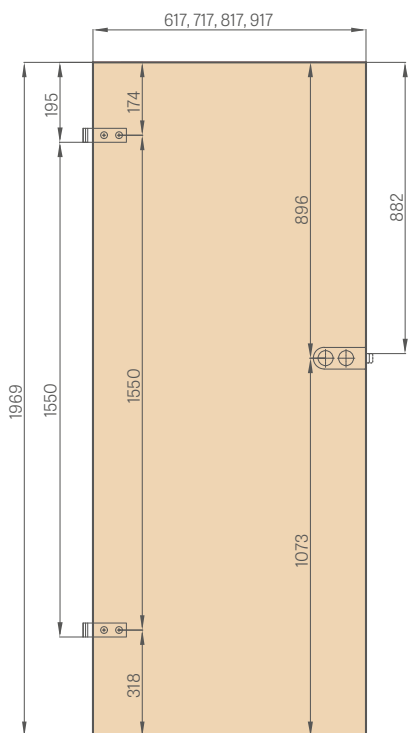

DESKOVÉ KŘÍDLO

- A** Deska MDF; **B** těsnění; **C** deska HDF; **D** výplň;
- E** rámy MDF nebo dřevěné v Herse SET a UNO PREMIUM

DRUHY VÝPLNĚ

voština

vyplnění kompaktní deskou

Tyto dvě výplně se týkají POUZE deskových dveří
Pro plně desky používáme povinně dodatkový třetí závěs