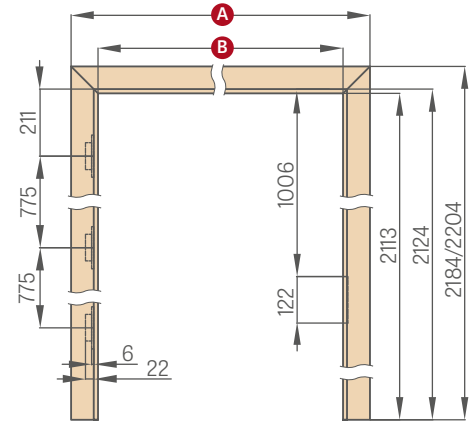

NASTAVITELNÁ POLODRÁŽKOVÁ ZÁRUBEŇ - NORMA CZ 2112

	,60"	,70"	,80N"	,80"	,90"	,100"	,110"
A	771 / 811	871 / 911	947 / 987	971 / 1011	1071 / 1111	1171 / 1211	1271 / 1311
B	629	729	805	829	929	1029	1129