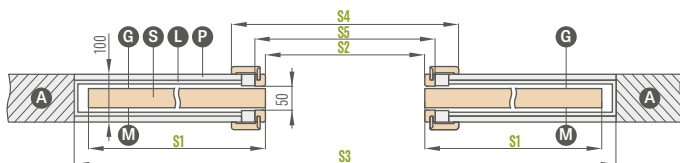

Pouze pro modely UNO PREMIUM, ALTAMURA 1 a pro všechna rámová křídla. Systém neobsahuje a nevyžaduje protiprachové kartáče.

SP2C.125 (přední strana zasklená)

pevný rozsah 125 mm

tloušťka kazety před instalací sádkartonových desek - 100 mm