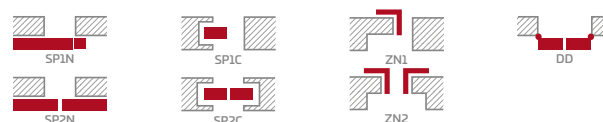

DOSTUPNÁ ŘEŠENÍ (str. 150-161)

DOSTUPNÉ ŠÍŘKY KŘÍDEL

60 70 80N⁵⁾ 80 90 100

PŘÍPLATKY

vrtání průchozích otvorů pro kliky (tzv. dělené kliky), pokud je objednáno jako komplet s křídlem. zdarma

lepené sklo VSG 221 bezpečnostní, oboustranně hladké	
mléčné	3233 Kč* / 3912 Kč**
černé	4411 Kč* / 5337 Kč**
ventilační podříznutí	243 Kč* / 294 Kč**
objímky z plastu se vzhledem dřeva (4 ks)	182 Kč* / 220 Kč**
kovové objímky kulaté a hranaté (4 ks); povrchová úprava: kartáčovaný nikl, patina, bílá a černá	945 Kč* / 1143 Kč**
ventilační mřížka (pouze pro křídla o šířkách: 80, 90, 100)	243 Kč* / 294 Kč**
polodrážkové a bezdrážkové křídlo „100“	477 Kč* / 577 Kč**
kovové kryty pro závěsy v polodrážkovém dveřním křídle (barva: kartáčovaný nikl, patina, leštěný chrom, leštěná mosaz, bílá a černá); cena za komplet pro 1 závěs	113 Kč* / 137 Kč**
vysouvací těsnění²⁾	1057 Kč* / 1279 Kč**
změna na magnetický zámek v černé nebo zlaté barvě u bezdrážkových křídél	243 Kč* / 294 Kč**
magnetický nárazník²⁾ (dostupný v šesti barvách str. 145)	1057 Kč* / 1279 Kč**
svislé rámy z lepeného dřeva⁴⁾	867 Kč* / 1049 Kč**