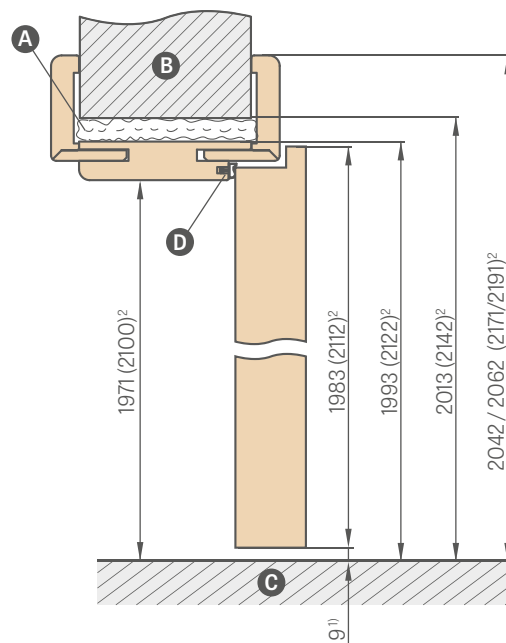

instruktační film o montáži
<https://youtu.be/habWxYCI98c>

¹⁾ přípustná odchylka vyplývající z rozměrové tolerance zárubeň +/- 3 mm (doporučujeme před instalací zkontrolovat)

²⁾ norma PL2112 za příplatek 15 %

A pěna **B** zeď **C** podlaha **D** gumové těsnění **E** otvor pro závěs