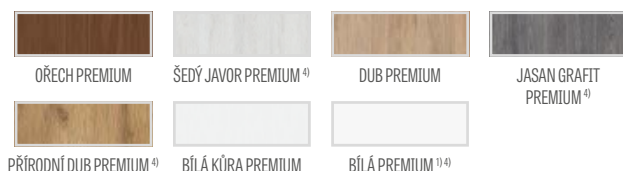

CPL

5781 Kč* / 6995 Kč**