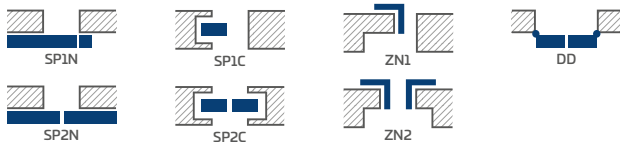

DOSTUPNÁ ŘEŠENÍ (str. 150-161)

DOSTUPNÉ ŠÍŘKY KŘÍDEL

60 70 80N²⁾ 80 90 100

KONSTRUKCE

- polodrážkové, reverzní nebo bezdrážkové křídlo
- vnitřní dřevěný rám (boční, horní a spodní tvoří deska MDF), je pokrytý dvěma deskami HDF.
- stabilizační "voštinová" výplň nebo výplň plnou deskou za příplatek
- nástavce k zárubni, koruny a pilastry jsou k dispozici za příplatek str. 147-149
- možnost vlastního zkrácení křídla zákazníkem str. 145

POVRCHOVÁ ÚPRAVA

- dveřní křídla a zárubně jsou opatřeny lakem na vodní bázi tvrzeným UV technologií, která umožňuje dosáhnout vysoké odolnosti vůči náročným podmínkám používání
- hrana křídla je vyrobená v technologii standard

KOVÁNÍ

- tři čepové závěsy zašroubované do polodrážkového křídla
- tři závěsy skryté v bezdrážkovém dveřním křídle a dva závěsy v reverzním křídle ve stříbrné barvě (volitelně za příplatek v černé barvě); závěsy jsou dodávány se zárubní a jsou zahrnuty v její ceně
- zámek západkový v polodrážkovém křídle a magnetický zámek v bezdrážkovém (volitelně západkový) nebo reverzním křídle: na klíč, s patentní vložkou, ekonomický nebo s blokadou ve stříbrné barvě; volitelně černý magnetický zámek za příplatek

PŘÍPLATKY

reverzní křídlo	2357 Kč* / 2852 Kč**
vyplnění kompaktní deskou	1101 Kč* / 1332 Kč**
ventilační podříznutí	243 Kč* / 294 Kč**
polodrážkové a bezdrážkové křídlo „100“	893 Kč* / 1081 Kč**
polodrážkové a bezdrážkové křídlo „110“	1785 Kč* / 2160 Kč**
přídavný dolní trámek (možnost zkrácení křídla podle vlastního uvážení max. o 8 cm)	243 Kč* / 294 Kč**
kovové kryty pro závěsy v polodrážkovém dveřním křídle (barva: kartáčovaný nikl, patina, leštěný chrom, leštěná mosaz, bílá a černá); cena za komplet pro 1 závěs	113 Kč* / 137 Kč**
vysouvací těsnění¹⁾	1057 Kč* / 1279 Kč**
změna na magnetický zámek v černé nebo zlaté barvě u bezdrážkových a reverzních křidel	243 Kč* / 294 Kč**
magnetický nárazník¹⁾ (dostupný v šesti barvách str. 145)	1057 Kč* / 1279 Kč**
kukátko z nerezové oceli: leštěný „chrom“ nebo kartáčovaný „satén“ a černá mat; sklo mléčné decormat, čiré sklo, průměr kukátko: vnitřní 235 mm vnější 350 mm)	4117 Kč* / 4982 Kč** 6465 Kč* / 7823 Kč** (matná černá)
norma PL2112	1300 Kč* / 1573 Kč**

¹⁾ použití nárazníku vylučuje použití vysouvacího těsnění a naopak.

²⁾ pouze pro bezdrážková a reverzní křídla