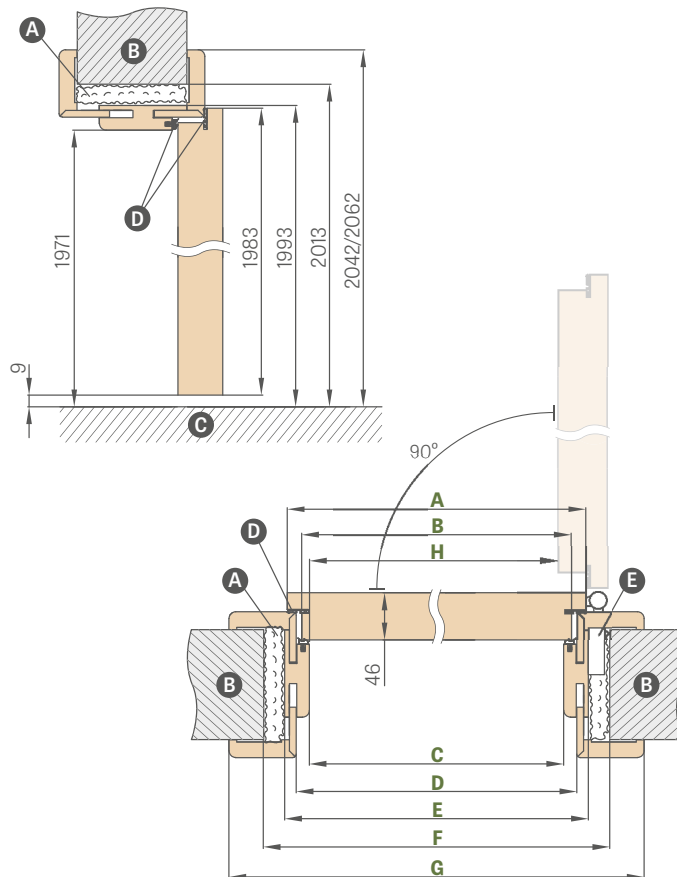

¹⁾ použití nárazníku vylučuje použití vysouvacího těsnění a naopak.

PEVNÁ A NASTAVITELNÁ ZÁRUBEŇ

HERSE SET, HERSE MAX SET

SCHÉMA PEVNÉ ZÁRUBNĚ HERSE SET

SCHÉMA NASTAVITELNÉ ZÁRUBNĚ HERSE SET

Šířka dveří	A	B	C	D	E	F
„80N“	804	777	764	852	872	756
„80“	844	817	804	892	912	796
„90E“	948	921	908	996	1016	900
„100“	1044	1017	1004	1092	1112	996