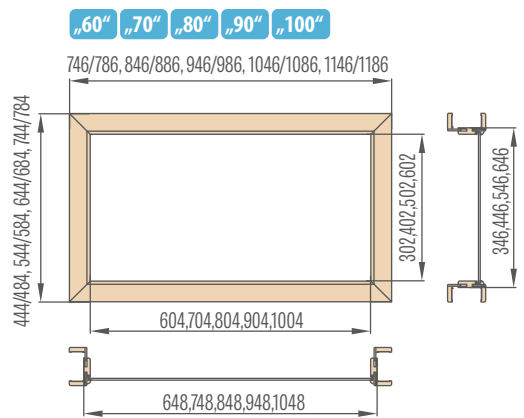

Horní světlíky pro nastavitelnou zárubeň jednorázových dveří maskovací páska 6 cm / páska 8 cm