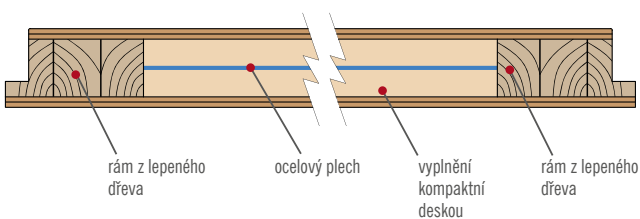

PRÁH Z TVRDÉHO DŘEVA (bezbarvý lak)

FORTECA RC2

FORTECA RC3

MAGNETICKÝ NÁRAZNÍK stříbrný

KUKÁTKO

PRÁH NEREZOVÁ OCEL

PRŮŘEZ KŘÍDLEM FORTECA

PRÁH Z TVRDÉHO DŘEVA