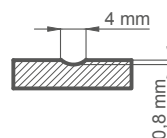

FRÉZOVÁNÍ

PŘÍPLATKY

vrtání průchozích otvorů pro kliky (tzv. dělené kliky), pokud je objednáno jako komplet s křídlem.	zdarma
ventilační podříznutí	243 Kč* / 294 Kč**
polodrážkové a bezdrážkové křídlo „100“	893 Kč* / 1081 Kč**
kovové kryty pro závěsy v polodrážkovém dveřním křídle (barva: kartáčovaný nikel, patina, leštěný chrom, leštěná mosaz, bílá a černá); cena za komplet pro 1 závěs	113 Kč* / 137 Kč**
lepené sklo VSG 221 bezpečnostní, oboustranně hladké (týká se modelu TURAN 1)	
mléčné	3233 Kč* / 3912 Kč**
černé	4411 Kč* / 5337 Kč**
vysouvací těsnění¹⁾	1057 Kč* / 1279 Kč**
změna na magnetický zámek v černé nebo zlaté barvě u bezdrážkových křídél	243 Kč* / 294 Kč**
magnetický nárazník¹⁾ (dostupný v šesti barvách str. 145)	1057 Kč* / 1279 Kč**

¹⁾ použití nárazníku vylučuje použití vysouvacího těsnění a naopak.

²⁾ pouze pro bezdrážková křídla