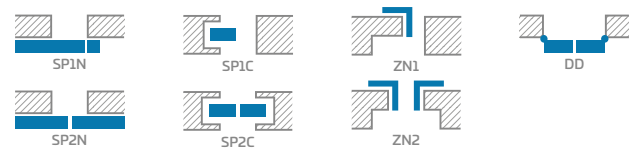

PŘÍPLATKY

reverzní křídlo (nedostupné v CPL 0,2 a 0,7)	2357 Kč* / 2852 Kč**
výplnění kompaktní deskou	1101 Kč* / 1332 Kč**
zpevnění pod samozavírač dveří	243 Kč* / 294 Kč**
samozavírač dveří v barvách: stříbrná, černá, bílá, bronzová	2357 Kč* / 2852 Kč**
přídavný dolní trámeč (možnost zkrácení podle vlastní potřeby max. o 8 cm)	243 Kč* / 294 Kč**
ventilační podříznutí nebo ventilační mřížka	243 Kč* / 294 Kč**
kovové objímky kulaté a hranaté (4 ks); povrchová úprava: kartáčovaný nikl, patina, bílé a černé	945 Kč* / 1143 Kč**
plastové objímky	182 Kč* / 220 Kč**
polodrážkové a bezdrážkové křídlo „100“	477 Kč* / 577 Kč**
lepené sklo VSG 221 mléčné sklo	
SORANO 1, 2 cena za 1 ks skla	269 Kč* / 325 Kč**
SORANO 4, 5, 6, 7 cena za 1 ks skla	589 Kč* / 713 Kč**
SORANO 9, 10, 11 cena za 1 ks skla	390 Kč* / 472 Kč**
vysouvací těsnění²⁾	1057 Kč* / 1279 Kč**
kovové kryty pro závěsy v polodrážkovém dveřním křídle (barva: kartáčovaný nikl, patina, leštěný chrom, leštěná mosaz, bílá a černá)	113 Kč* / 137 Kč** cena za komplet na 1 závěs
černá povrchová úprava hran dveřního křídla	589 Kč* / 713 Kč**
změna na magnetický zámek v černé nebo zlaté barvě u bezdrážkových a reverzních křidel	243 Kč* / 294 Kč**
magnetický nárazník²⁾ (dostupný v šesti barvách str. 145)	1057 Kč* / 1279 Kč**
standard PL2112	+ 15% k ceně křídla před příplatky

DOSTUPNÉ ŠÍŘKY KŘIDEL

60 70 80N⁵⁾ 80 90 100

RÁM SKLA

DOSTUPNÁ ŘEŠENÍ (str. 150-161)