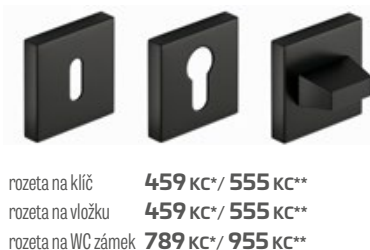

rozeta na klíč **459 Kč* / 555 Kč****
rozeta na vložku **459 Kč* / 555 Kč****
rozeta na WC zámek **789 Kč* / 955 Kč****