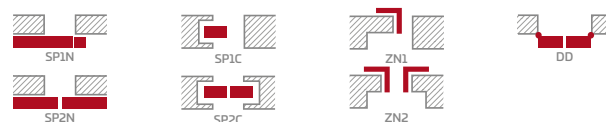

DOSTUPNÁ ŘEŠENÍ (str. 150 - 161)

DOSTUPNÉ ŠÍŘKY KŘÍDEL

60 70 80N⁵⁾ 80 90 100

PŘÍPLATKY

vrtání průchozích otvorů pro kliky (tzv. dělené kliky), pokud je objednáno jako komplet s křídlem.

zdarma

ventilační podříznutí	243 Kč* / 294 Kč**
objímky z plastu se vzhledem dřeva (4 ks)	182 Kč* / 220 Kč**
kovové objímky kulaté a hranaté (4 ks); povrchová úprava: kartáčovaný nikl, patina, bílá a černá	945 Kč* / 1143 Kč**
ventilační mřížka (pouze pro křídla o šířích: 80, 90, 100)	243 Kč* / 294 Kč**
polodrážkové a bezdrážkové křídlo „100“	477 Kč* / 577 Kč**

lepené sklo VSG 221 bezpečnostní, oboustranně hladké

LEVANDULE 1 a 7	mléčné 2531 Kč* / 3063 Kč**;	černé 3449 Kč* / 4173 Kč**
LEVANDULE 2 a 5	mléčné 849 Kč* / 1027 Kč**;	černé 1161 Kč* / 1405 Kč**
LEVANDULE 4 a 6	mléčné 1690 Kč* / 2045 Kč**;	černé 2305 Kč* / 2789 Kč**
LEVANDULE 8	mléčné 1239 Kč* / 1499 Kč**;	černé 1690 Kč* / 2045 Kč**
LEVANDULE 9	mléčné 113 Kč* / 137 Kč**;	černé 156 Kč* / 189 Kč**

kovové kryty pro závěsy v polodrážkovém dveřním křídle (barva:

kartáčovaný nikl, patina, leštěný chrom, leštěná mosaz, bílá a černá); cena za komplet pro 1 závěs

vysouvací těsnění²⁾ 1057 Kč* / 1279 Kč**

změna na magnetický zámek v černé nebo zlaté barvě u bezdrážkových křidel 243 Kč* / 294 Kč**

magnetický nárazník²⁾ (dostupný v šesti barvách str. 145) 1057 Kč* / 1279 Kč**

svislé rámy z lepeného dřeva⁴⁾ 867 Kč* / 1049 Kč**

* CENA NETTO, ** CENA BRUTTO, */** Cena se týká křídla a nezahrnuje kliky a zárubni

¹⁾ hladká bílá fólie, která napodobuje lakovaný povrch

²⁾ použití nárazníku vylučuje použití vysouvacího těsnění a naopak.

³⁾ speciální povrch **AntiFinger** snižuje stupeň znečištění a stop po otiscích prstů

⁴⁾ svislé rámy z vrstvené lepeného dřeva potažené deskami HDF a MDF k dispozici za příplatek pro dekory BÍLÁ PREMIUM, DUB NATUR PREMIUM, JASAN GRAFIT PREMIUM, ŠEDÝ JAVOR PREMIUM, DUB ST CPL.

⁵⁾ pouze pro bezdrážková křídla