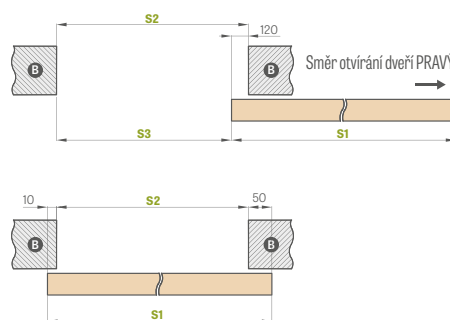

KŘÍDLO MAGIC, dekor DUB PREMIUM, oválný úchyt

Posuvný stěnový systém typu MAGIC je k dispozici pouze jako komplet s plným křídlem MAGIC. Křídlo MAGIC je standardně k dispozici se stabilizační voštinovou výplní nebo za příplatek s plnou deskou. Hrany křídla jsou provedeny bezdrážkovou technologií. Systém je určen pro upravený otvor ve zdi, není k dispozici tunel.

Kompletní systém obsahuje: posuvný systém MAGIC + křídlo MAGIC + úchyt.

Systém je k dispozici pouze jako komplet (systém + křídlo).

Posuvný systém typu MAGIC	16449 Kč* / 19903 Kč**
úchyt oválný, pravoúhlý nebo kulatý	589 Kč* / 713 Kč** za komplet
výplnění kompaktní deskou	1101 Kč* / 1332 Kč**
kovové objímky kulaté a hranaté (4 ks); povrchová úprava: chrom leštěný, chrom kartáčovaný, černá matná	945 Kč* / 1143 Kč**
černá povrchová úprava hran dveřního křídla	589 Kč* / 713 Kč**

DVEŘNÍ KŘÍDLO TYPU MAGIC		
PREMIUM / CPL	CPL 0,2	LAK BÍLÝ TITANOVÝ UV
4706 Kč* / 5694 Kč**	5521 Kč* / 6680 Kč**	7991 Kč* / 9669 Kč**

POSUVNÝ STĚNOVÝ SYSTÉM MAGIC						
		„60“	„70“	„80“	„90“	„100“
S1	šířka dveřního křídla	644	744	844	944	1044
S2	šířka otvoru ve zdi	584	684	784	884	984
S3	výška v průchodu	464	564	664	764	864
H1	výška křídla dveří	2150	2150	2150	2150	2150
H2	výška otvoru ve zdi	2100	2100	2100	2100	2100

B – zed' C – podlaha