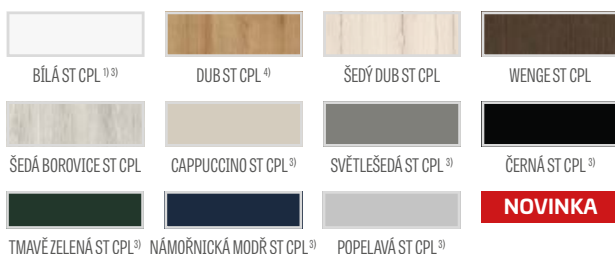

Rámy z lepeného dřeva 4)

KONSTRUKCE

- polodrážkové nebo bezdrážkové křídlo vyrobené rámovou technologií STILE
- svislé a vodorovné rámy z MDF potažené fólií GREKO, PREMIUM, ST CPL nebo ST CPL s povrchovou úpravou AntiFinger.
- svislé rámy z vrstvené lepeného dřeva obložené deskami HDF a MDF 4)
- panely z desky HDF o síle 4 mm s fólií GREKO, CPL nebo PREMIUM
- nástavce k zárubni, koruny a pilastry jsou k dispozici za příplatek str. 147-149
- možnost vlastního zkrácení křídla zákazníkem str. 145

KOVÁNÍ

- tři stříbrné dvoučepové závěsy s vodorovným nastavováním v polodrážkovém křídle
- tři závěsy skryté v bezdrážkovém dveřním křídle ve stříbrné barvě (volitelně v černé barvě, za příplatek); závěsy jsou dodávány se zárubní a jsou zahrnuty v její ceně
- západkový zámek v polodrážkovém křídle a magnetický zámek (volitelně západkový) na klíč v bezdrážkovém křídle, s patentní vložkou, ekonomický nebo s blokadou ve stříbrné barvě; volitelně černý nebo zlatý magnetický zámek za příplatek

PROSKLENÍ

- standardně tvrzené mléčné nebo průhledné sklo 4 mm a za příplatek vrstvené sklo VSG 221, mléčné nebo černé bezpečnostní sklo, oboustranně hladké
- možná je změna zasklení z přední strany (AWERS standardní) na zadní stranu (REVERS)