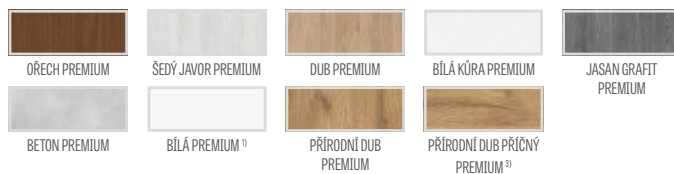

VŠEOBECNÉ INFORMACE

- Dveře zabezpečené proti vloupání FORTECA otvírané dovnitř nebo ven mají akustickou izolaci na úrovni $R_w = 38$ dB, třídu zabezpečení proti vloupání RC2 nebo RC3 podle PN EN 1627:2012a třídamechanické odolnosti 5.
- Dveře dostupné v balíčcích GOLD a SILVER s případným obestavěním a s ocelovou zárubní.
- Tyto dveře používáme jako vnitřní vstupní dveře

KONSTRUKCE

- dřevěný rám obložený lepenými deskami HDF
- výplň speciální plnou deskou
- zpevnění celého křídla ocelovou deskou
- tloušťka křídla dveří 46 mm

POVRCHOVÁ ÚPRAVA

- hrana křídla je provedena technologií STANDARD (v laminátech CPL 0,2 a 0,7 a je oplepená hranovací páskou ABS pouze v barvě křídla nebo za příplatek standardní černou hranovací páskou)
- vložky (intarzie) barva: kartáčovaná ocel, černá, kartáčované zlato a DUB CPL, šířka 8 mm nebo 50 mm, zarovnané s plochou křídla po jeho obou stranách, str 86 - 91
- hrana je polepená hranovací páskou ve stejné barvě jako je na ploše křídla nebo volitelně v černé hladké (ve fólii PŘÍRODNÍ DUB PŘÍČNÝ PREMIUM, černé hranovací pásy s příčnou strukturou)
- deska HDF s fólií GREKO, PREMIUM nebo CPL
- boční a horní panely nalepené na stěnu (pouze pro rám se zdívkou a s úhelníkem se sponou 8cm) - str. 148 a integrované panely s rámem str. 149

KOVÁNÍ

- čtyři dvoučepové stříbrné závěsy $\varnothing 16$ a s nastavováním 3D (2D s ocelovou zárubní)
- čtyřbodový lištový hákový zámek zabezpečující proti vloupání standardně se dvěma vložkami
- čtyři zajišťovací čepy proti vysazení dveří na straně závěsů
- možnost použití ramenového samozavírače dveří
- odstup spodního zámku 92 mm

PEVNÁ OCELOVÁ ZÁRUBEŇ