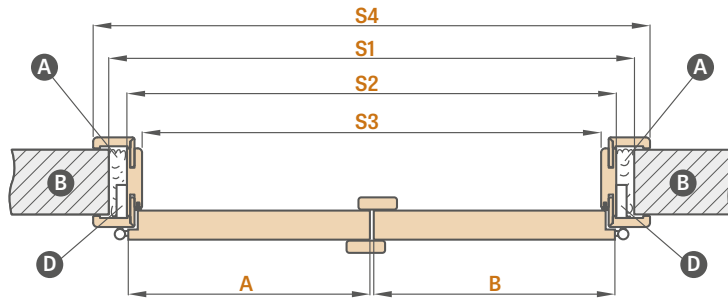

A – pěna B – zeď C – podlaha D – sedlo závěsu

Nastavitelná zárubeň	DVEŘE DVOUKŘÍDLÉ											
	,90"	,100"	,110"	,120"	,130"	,140"	,150"	,160"	,170"	,180"	,190"	
A+B	Šířka dveřního křídla	988	1088	1188	1288	1388	1488	1588	1688	1788	1888	1988
S1	šířka otvoru ve zdi	1034	1134	1234	1334	1434	1534	1634	1734	1834	1934	2034
S2	Vnější šířka zárubně	994	1094	1194	1294	1394	1494	1594	1694	1794	1894	1994
S3	Šířka světlosti zárubně	950	1050	1150	1250	1350	1450	1550	1650	1750	1850	1950
S4	Šířka zakrytí zárubně maskovací páska 6 cm / páska 8 cm	1092 / 1132	1192 / 1232	1292 / 1332	1392 / 1432	1492 / 1532	1592 / 1632	1692 / 1732	1792 / 1832	1892 / 1932	1992 / 2032	2092 / 2132
H1	Výška křídla dveří	1983 (2112) ²										
H2	Výška otvoru ve zdi	2013 (2142) ²										
H3	Vnější výška zárubně	1993 (2122) ²										
H4	výška světlosti zárubně	1971 (2100) ²										
H5	Výška krytu zárubně maskovací páska 6 cm / páska 8 cm	2042 / 2062 (2171 / 2191) ²										