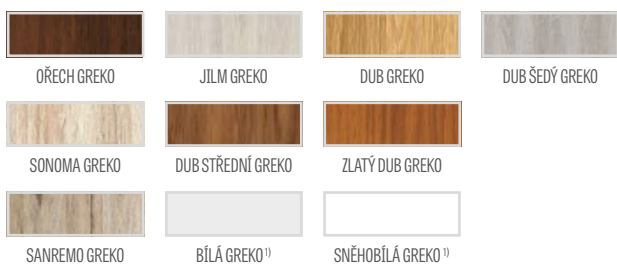

PREMIUM

6049 Kč* / 7319 Kč**