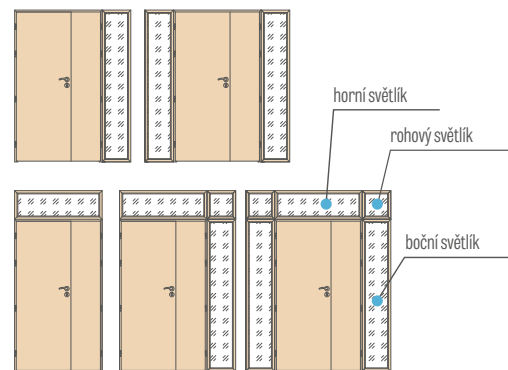

DVOUKŘÍDLÉ POLODRÁŽKOVÉ DVEŘE s bočními, horními a rohovými světlicími