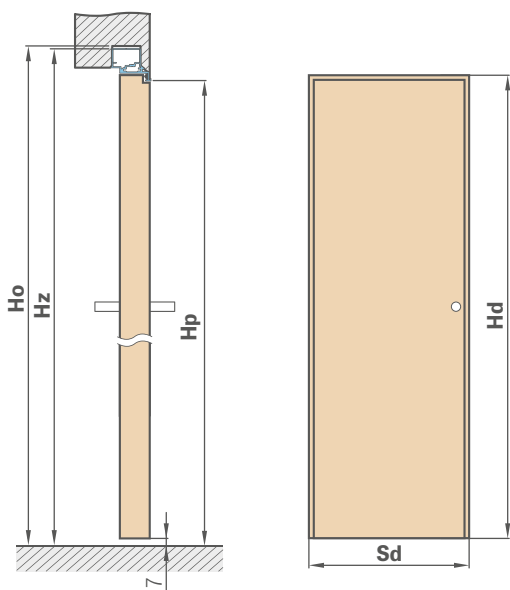

SYSTÉM SKRYTÝCH DVEŘÍ COVERT

POLODRÁŽKOVÉ KŘÍDLO OTVÍRANÉ DOVNITŘ

POLODRÁŽKOVÉ KŘÍDLO

3588 Kč*/ 4341 Kč**

HLINÍKOVÁ SKRYTÁ ZÁRUBEŇ

7739 Kč*/ 9364 Kč**

STANDARDNÍ ROZMĚRY PRO POLODRÁŽKOVÉ DVEŘE OTVÍRANÉ DOVNITŘ

Šířka dveřního křídla	Šířka stavebního otvoru	Vnější šířka zárubně	Šířka světlosti průchodu
Sd [mm]	So [mm]	Sz [mm]	Sp [mm]
620	700	690	605
720	800	790	705
820	900	890	805
920	1000	990	905
1020	1100	1090	1005

Výška křídla dveří	Výška stavebního otvoru	Vnější výška zárubně	Výška světlosti průchodu
Hd [mm]	Ho [mm]	Hz [mm]	Hp [mm]
1983 (2112)¹⁾	2032 (2162)¹⁾	2025 (2154)¹⁾	1983 (2112)¹⁾