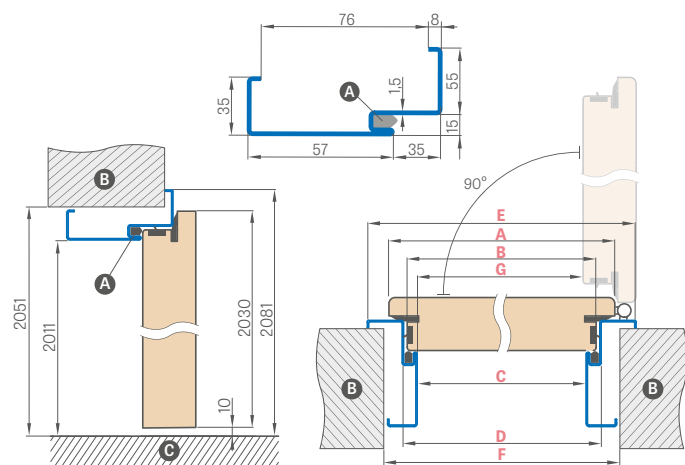

OCELOVÁ ZÁRUBEŇ ROHOVÁ VELKÁ PROTIPOŽÁRNÍ

svařovaná a lakovaná barvami RAL 9003, 9010, 9016, 8003, 8017, 7016, 7022, 7047, 1001

Šířka dveří	A	B	C	D	E	F	G
„80“	860	834	813	843	953	890	802
„90ES“	960	934	913	943	1053	990	902
„100“	1060	1034	1013	1043	1153	1090	1002
„110“	1160	1134	1113	1143	1253	1190	1102