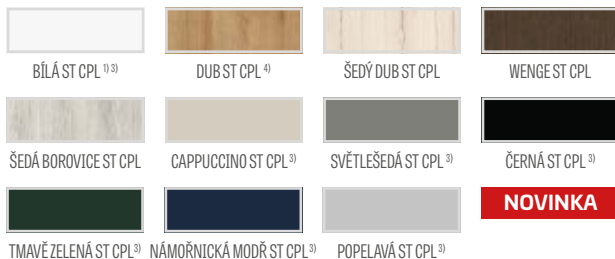

FRÉZIE 6, fólie ŠEDÁ BOROVICE ST CPL, klikka QUANTA FIT černá matná

GREKO

5642 Kč* / 6827 Kč**

PREMIUM

6067 Kč* / 7341 Kč**

CPL

6067 Kč* / 7341 Kč**

Rámy z lepeného dřeva 4)