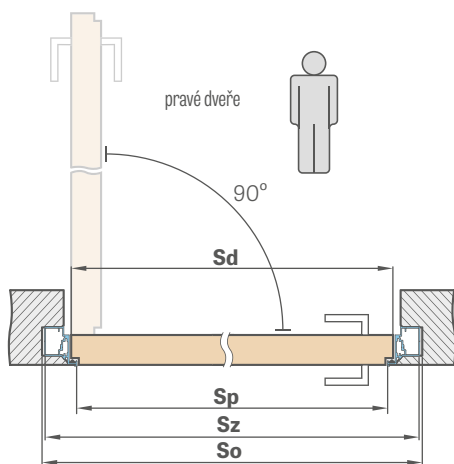

SYSTÉM SKRYTÝCH DVEŘÍ COVERT

POLODRÁŽKOVÉ KŘÍDLO OTVÍRANÉ DOVNITŘ

POLODRÁŽKOVÉ KŘÍDLO

3588 Kč*/ 4341 Kč**

HLINÍKOVÁ SKRYTÁ ZÁRUBEŇ

7739 Kč*/ 9364 Kč**

STANDARDNÍ ROZMĚRY PRO POLODRÁŽKOVÉ DVEŘE OTVÍRANÉ DOVNITŘ

Šířka dveřního křídla	Šířka stavebního otvoru	Vnější šířka zárubně	Šířka světlosti průchodu
Sd [mm]	So [mm]	Sz [mm]	Sp [mm]
620	700	690	605
720	800	790	705
820	900	890	805
920	1000	990	905
1020	1100	1090	1005

Výška křídla dveří	Výška stavebního otvoru	Vnější výška zárubně	Výška světlosti průchodu
Hd [mm]	Ho [mm]	Hz [mm]	Hp [mm]
1983 (2112)¹⁾	2032 (2162)¹⁾	2025 (2154)¹⁾	1983 (2112)¹⁾

OBLOŽENÍ SÁDROKARTONOVÁ DESKA

PRŮŘEZ HLINÍKOVOU ZÁRUBNÍ

OBLOŽENÍ VE STĚNĚ

* CENA BEZ DPH, ** CENA S DPH

¹⁾ Norma PL2112