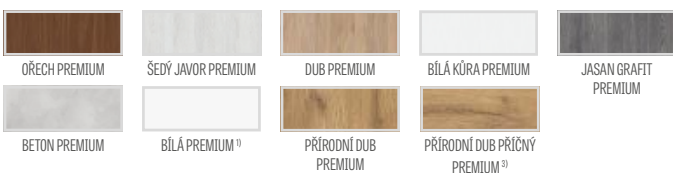

HYPERION EI30 RC2 39dB

VNITŘNÍ VSTUPNÍ DVEŘE PROTIPOŽÁRNÍ A ZAJIŠTĚNÉ PROTI VLOUPÁNÍ PROVEDENÉ TECHNOLOGIÍ ERKADO

DŹWIĘKOCHŁONNOSĆ
39dB

HYPERION ve fólii DUB CLASSIC CPL s klikou BONNI černá matná, instancie LUX 213

DOSTUPNÉ ŠÍRKY KŘÍDEL

80 90E 100

KŘÍDLO BEZ INTARZIE S PEVNOU DŘEVĚNOU ZÁRUBEŇ

křídlo HYPERION EI 30 + pevná dřevěná zárubeň

„80“	„90E“	„100“
26702 Kč* / 32309 Kč**	26702 Kč* / 32309 Kč**	29371 Kč* / 35539 Kč**

„90E“ – investiční šířka

RC2 – důležitá informace:

Aby byla zachována třída odolnosti proti vloupání RC2 podle PN-EN 1627:2012, musí použítá kování splňovat následující požadavky:

- u dveřních klik a rozet nejméně třída 2 podle PN-EN 1906:2012,
- u cylindrických vložek nejméně třída 4 a 1 podle PN EN 1303:2015

GREKO

PREMIUM

CPL

¹⁾ hladká bílá fólie, která napodobuje lakovaný povrch

²⁾ speciální povrch **AntiFinger NOVINKA** omezuje znečištění a stopy po otiscích prstů

³⁾ v kompletu se zárubeň vyrábí ve fólii DUB NATUR PREMIUM