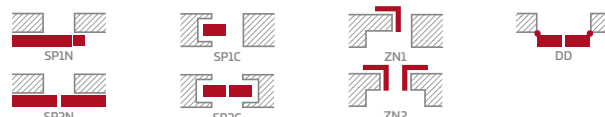

DOSTUPNÁ ŘEŠENÍ (str. 150-161)

DOSTUPNÉ ŠÍŘKY KŘÍDEL

60 70 80N⁵⁾ 80 90 100

PŘÍPLATKY

vrtání průchozích otvorů pro kliky (tzv. dělené kliky), pokud je objednáno jako komplet s křídlem.	zdarma
ventilační podříznutí	243 Kč* / 294 Kč**
objímky z plastu se vzhledem dřeva (4 ks)	182 Kč* / 220 Kč**
kovové objímky kulaté a hranaté (4 ks); povrchová úprava: kartáčovaný nikel, patina, bílá a černá	945 Kč* / 1143 Kč**
ventilační mřížka (pouze pro křídla o šířích: 80, 90, 100)	243 Kč* / 294 Kč**
polodrážkové a bezdrážkové křídlo „100“	477 Kč* / 577 Kč**
lepené sklo VSG 221 bezpečnostní, oboustranně hladké	
PEONIA 1,2 mléčné	2201 Kč* / 2663 Kč**
PEONIA 1,2 černé	3007 Kč* / 3638 Kč**
PEONIA 3, 4, 5, 6 mléčné	1941 Kč* / 2349 Kč**
PEONIA 3, 4, 5, 6 černé	2652 Kč* / 3209 Kč**
kovové kryty pro závěsy v polodrážkovém dveřním křídle (barva: kartáčovaný nikel, patina, leštěný chrom, leštěná mosaz, bílá a černá); cena za komplet pro 1 závěs	113 Kč* / 137 Kč**
vysouvací těsnění²⁾	1057 Kč* / 1279 Kč**
změna na magnetický zámek v černé nebo zlaté barvě u bezdrážkových křídél	243 Kč* / 294 Kč**
magnetický nárazník²⁾ (dostupný v šesti barvách str. 145)	1057 Kč* / 1279 Kč**
svislé rámy z lepeného dřeva⁴⁾	867 Kč* / 1049 Kč**

¹⁾ hladká bílá fólie, která napodobuje lakovaný povrch

²⁾ použití nárazníku vylučuje použití vysouvacího těsnění a naopak.

³⁾ speciální povrch AntiFinger snižuje stupeň znečištění a stop po otiscích prstů

⁴⁾ svislé rámy z vrstveně lepeného dřeva potažené deskami HDF a MDF k dispozici za příplatek pro dekory BÍLÁ PREMIUM, DUB NATUR PREMIUM, JASAN GRAFIT PREMIUM, ŠEDÝ JAVOR PREMIUM, DUB ST CPL.

⁵⁾ pouze pro bezdrážková křídla

⁶⁾ ozdobná koruna s pilastry dodatkovou platbou, str. 147