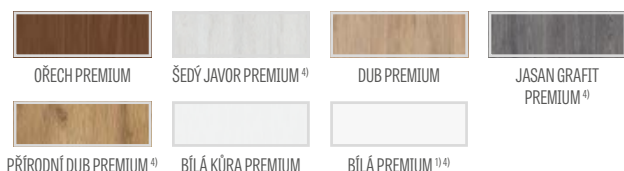

KAMELIE 1, fólie JASAN GRAFIT PREMIUM klika CUBE kartáčovaný chrom matný

GREKO

5642 Kč* / 6827 Kč**

PREMIUM

6067 Kč* / 7341 Kč**

CPL

6067 Kč* / 7341 Kč**

NOVINKA