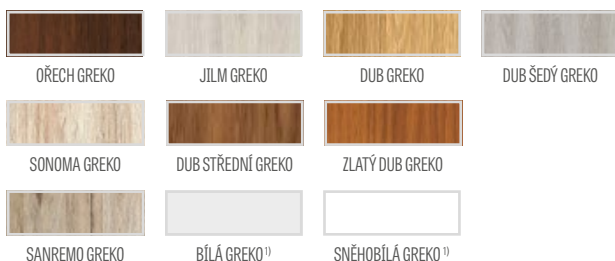

PREMIUM

6067 Kč* / 7341 Kč**