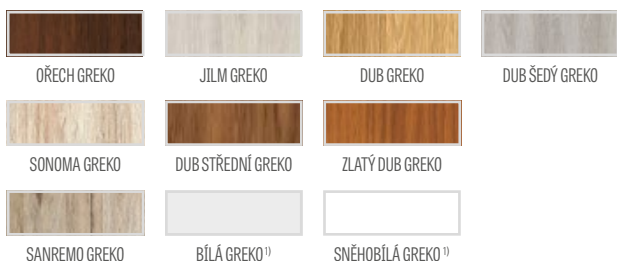

KAMELIE 1, fólie JASAN GRAFIT PREMIUM klika CUBE kartáčovaný chrom matný

GREKO

5642 Kč* / 6827 Kč**

PREMIUM

6067 Kč* / 7341 Kč**

CPL

6067 Kč* / 7341 Kč**

NOVINKA

KONSTRUKCE

- polodrážkové nebo bezdrážkové křídlo vyrobené rámovou technologií STILE
- svislé a vodorovné rámy z MDF potažené fólií GREKO, PREMIUM, ST CPL nebo ST CPL s povrchovou úpravou AntiFinger.
- svislé rámy z vrstvené lepeného dřeva obložené deskami HDF a MDF⁴⁾
- panely z desky HDF o síle 4 mm s fólií GREKO, CPL nebo PREMIUM
- nástavce k zárubni, koruny a pilastry jsou k dispozici za příplatekstr. 147-149
- možnost vlastního zkrácení křídla zákazníkem str. 145

KOVÁNÍ

- tři stříbrné dvoučepové závěsy s vodorovným nastavením v polodrážkovém křídle
- tři závěsy skryté v bezdrážkovém dveřním křídle ve stříbrné barvě (volitelně v černé barvě, za příplatek); závěsy jsou dodávány se zárubní a jsou zahrnuty v její ceně
- západkový zámek v polodrážkovém křídle a magnetický zámek (volitelně západkový) na klíč v bezdrážkovém křídle, s patentní vložkou, ekonomický nebo s blokadou ve stříbrné barvě; volitelně černý nebo zlatý magnetický zámek za příplatek

PROSKLENÍ

- standardně tvrzené mléčné nebo průhledné sklo 4 mm a za příplatek vrstvené sklo VSG 221, mléčné nebo černé bezpečnostní sklo, oboustranně hladké
- možná je změna zasklení z přední strany (AWERS standardní) na zadní stranu (REVERS)

DOSTUPNÁ ŘEŠENÍ (str. 150-161)

DOSTUPNÉ ŠÍŘKY KŘÍDEL

60 70 80N⁵⁾ 80 90 100

PŘÍPLATKY

vrtání průchozích otvorů pro kliky (tzv. dělené kliky), pokud je objednáno jako komplet s křídlem.

zdarma