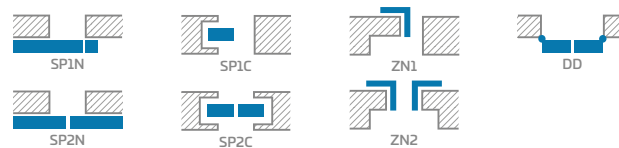

DOSTUPNÉ ŠÍŘKY KŘÍDEL

RÁM SKLA

DOSTUPNÁ ŘEŠENÍ (str. 150-161)