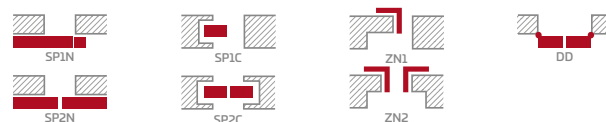

DOSTUPNÁ ŘEŠENÍ (str. 150-161)

DOSTUPNÉ ŠÍŘKY KŘÍDEL

60 70 80N⁵⁾ 80 90 100

PŘÍPLATKY

vrtání průchozích otvorů pro kliky (tzv. dělené kliky), pokud je objednáno jako komplet s křídlem.

zdarma

ventilační podříznutí	243 Kč* / 294 Kč**
objímky z plastu se vzhledem dřeva (4 ks)	182 Kč* / 220 Kč**
kovové objímky kulaté a hranaté (4 ks); povrchová úprava: kartáčovaný nikl, patina, bílá a černá	945 Kč* / 1143 Kč**
ventilační mřížka (pouze pro křídla o šířkách: 80, 90, 100)	243 Kč* / 294 Kč**
polodrážkové a bezdrážkové křídlo „100“	477 Kč* / 577 Kč**
Lepené sklo VSG 221, bezpečnostní sklo, oboustranně hladké, cena za 1 tabuli skla	
mléčné	555 Kč* / 672 Kč**
černé	754 Kč* / 912 Kč**
kovové kryty na závěsy v polodrážkovém křídle (barva: kartáčovaný nikl, patina, leštěný chrom, leštěná mosaz, bílá a černá); cena za komplet pro 1 závěs	113 Kč* / 137 Kč**
vysouvací těsnění²⁾	1057 Kč* / 1279 Kč**
změna na magnetický zámek v černé nebo zlaté barvě u bezdrážkových křídél	243 Kč* / 294 Kč**
magnetický nárazník²⁾ (dostupný v šesti barvách str. 145)	1057 Kč* / 1279 Kč**
svislé rámy z lepeného dřeva⁴⁾	867 Kč* / 1049 Kč**

¹⁾ hladká bílá fólie, která napodobuje lakovaný povrch

²⁾ použití nárazníku vylučuje použití vysouvacího těsnění a naopak.

³⁾ speciální povrch **AntiFinger** snižuje stupeň znečištění a stop po otiskcích prstů

⁴⁾ svislé rámy z vrstvené lepeného dřeva potažené deskami HDF a MDF k dispozici za příplatek pro dekory BÍLÁ PREMIUM, DUB NATUR PREMIUM, JASAN GRAFIT PREMIUM, ŠEDÝ JAVOR PREMIUM, DUB ST CPL.

⁵⁾ pouze pro bezdrážková křídla

* CENA NETTO, ** CENA BRUTTO, */** Cena se týká křídla a nezahrnuje kliky a zárubně