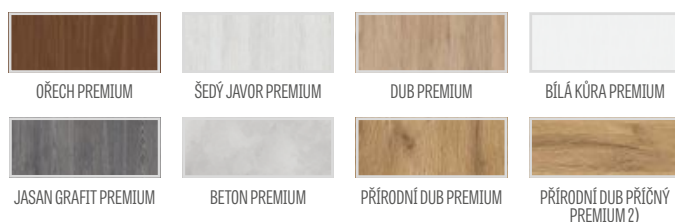

FRÉZOVÁNÍ

HERSE MAX SET EKO 30dB		
PAKET GOLD	PAKET SILVER	KŘÍDLO
PREMIUM		
13780 Kč*/ 16674 Kč**	12307 Kč*/ 14891 Kč**	9100 Kč*/ 11011 Kč**

PREMIUM

DOSTUPNÉ ŠÍŘKY KŘÍDEL

80N 80 90E 100

DRUHY POVRCHOVÉ ÚPRAVY HRAN