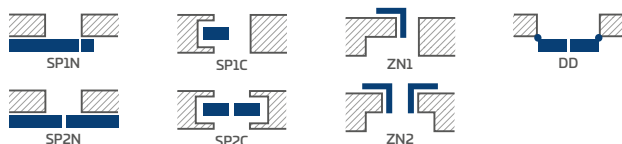

DOSTUPNÁ ŘEŠENÍ (str. 150-161)

DOSTUPNÉ ŠÍŘKY KŘÍDEL

60 70 80N²⁾ 80 90 100

KONSTRUKCE

- polodrážkové nebo bezdrážkové křídlo vyrobené rámovou technologií STILE
- svislé a vodorovné rámy z MDF, potažené dýhou a s nátěrem lakem odolným proti UV záření.
- panely z desky HDF o síle 16 mm s nátěrem lakem odolným UV
- nástavce k zárubni, koruny a pilastry jsou k dispozici za příplatekstr. 147-149
- možnost vlastního zkrácení křídla zákazníkem str. 145

POVRCHOVÁ ÚPRAVA

- dveřní křídla a zárubně jsou opatřeny lakem na vodní bázi tvrzeným UV technologií, která umožňuje dosáhnout vysoké odolnosti vůči náročným podmínkám používání

KOVÁNÍ

- tři stříbrné dvoučepové závěsy s vodorovným nastavením v polodrážkovém křídle
- tři závěsy skryté v bezdrážkovém dveřním křídle ve stříbrné barvě (volitelně v černé barvě, za příplatek); závěsy jsou dodávány se zárubní a jsou zahrnuty v její ceně
- západkový zámek v polodrážkovém křídle a magnetický zámek (volitelně západkový) na klíč v bezdrážkovém křídle, s patentní vložkou, ekonomický nebo s blokadou ve stříbrné barvě; volitelně černý nebo zlatý magnetický zámek za příplatek

PROSKLENÍ

- standardně tvrzené matné nebo průhledné sklo a za příplatek vrstvené sklo VSG 221, mléčné nebo černé bezpečnostní sklo, oboustranně hladké
- možná je změna zasklení z přední strany (AWERS standardní) na zadní stranu (REVERS)

PŘÍPLATKY

vrtání průchozích otvorů pro kliky (tzv. dělené kliky), pokud je objednáno jako komplet s křídlem.	zdarma
ventilační podříznutí	243 Kč* / 294 Kč**
polodrážkové a bezdrážkové křídlo „100“	893 Kč* / 1081 Kč**
kovové kryty pro závěsy v polodrážkovém dveřním křídle (barva: kartáčovaný nikl, patina, leštěný chrom, leštěná mosaz, bílá a černá); cena za komplet pro 1 závěs	113 Kč* / 137 Kč**
lepené sklo VSG 221 bezpečnostní, oboustranně hladké	
NEMESIA 1	mléčné 2851 Kč* / 3450 Kč**; černé 3891 Kč* / 4708 Kč**
NEMESIA 7	mléčné 2201 Kč* / 2663 Kč**; černé 3007 Kč* / 3638 Kč**
NEMESIA 4 a 11	mléčné 1941 Kč* / 2349 Kč**; černé 2652 Kč* / 3209 Kč**
NEMESIA 9	mléčné 2115 Kč* / 2559 Kč**; černé 3614 Kč* / 4373 Kč**
NEMESIA 10	mléčné 529 Kč* / 640 Kč**; černé 719 Kč* / 870 Kč**
NEMESIA 13	mléčné 2600 Kč* / 3146 Kč**; černé 4333 Kč* / 5243 Kč**
vysouvací těsnění¹⁾	1057 Kč* / 1279 Kč**
změna na magnetický zámek v černé nebo zlaté barvě u bezdrážkových křídlel	243 Kč* / 294 Kč**
magnetický nárazník¹⁾ (dostupný v šesti barvách str. 145)	1057 Kč* / 1279 Kč**

¹⁾ použití nárazníku vylučuje použití vysouvacího těsnění a naopak.

²⁾ pouze pro bezdrážková křídla