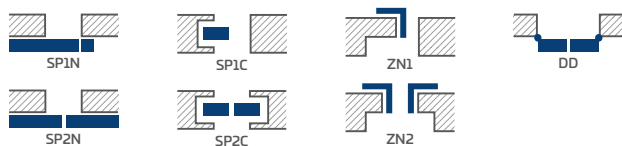

10253 Kč* / 12406 Kč**

BÍLÁ TITANOVÁ UV

DOSTUPNÁ ŘEŠENÍ (str. 150 - 161)

DOSTUPNÉ ŠÍŘKY KŘÍDEL

60 70 80N²⁾ 80 90 100

KONSTRUKCE

- polodrážkové nebo bezdrážkové křídlo vyrobené rámovou technologií STILE
- svislé a vodorovné rámy z MDF, potažené dýhou a s nátěrem lakem odolným proti UV záření.
- panely z desky HDF o síle 4 mm s nátěrem odolným lakem UV
- nástavce k zárubni, koruny a pilastry jsou k dispozici za příplatekstr. 147-149
- možnost vlastního zkrácení křídla zákazníkem str. 145