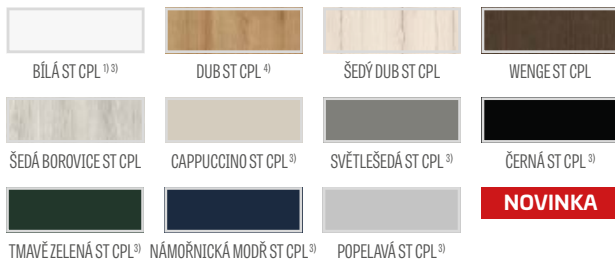

5781 Kč* / 6995 Kč**

Rámy z lepeného dřeva 4)

KONSTRUKCE

- polodrážkové nebo bezdrážkové křídlo vyrobené rámovou technologií STILE
- svislé a vodorovné rámy z MDF potažené fólií GREKO, PREMIUM, ST CPL nebo ST CPL s povrchovou úpravou AntiFinger.
- svislé rámy z vrstvené lepeného dřeva obložené deskami HDF a MDF⁴⁾
- panely z desky HDF o síle 4 mm s fólií GREKO, CPL nebo PREMIUM
- velmi široká příčka
- nástavce k zárubni, koruny a pilastry jsou k dispozici za příplatekstr. 147-149
- možnost vlastního zkrácení křídla zákazníkem str. 145