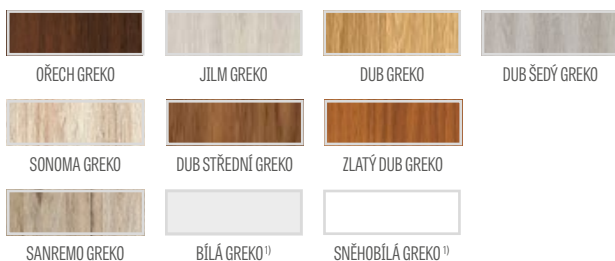

PREMIUM

5720 Kč* / 6921 Kč**