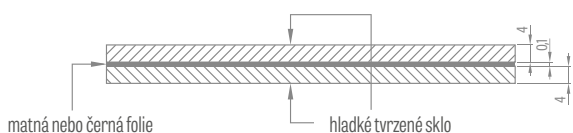

Standardní lepené a tvrzené sklo VSG/ESG mlečné nebo černé

KONSTRUKCE

- polodrážkové, reverzní nebo bezdrážkové křídlo
- vnitřní dřevěný rám (boční, horní a spodní tvoří deska MDF), je pokrytý dvěma deskami HDF.
- stabilizační "voštinová" výplň nebo výplň plnou deskou za příplatek
- nástavce k zárubni, koruny a pilastry jsou k dispozici za příplatekstr. 147-149
- možnost zkrácení listu na vlastních detailech strana 145 (neplatí pro BALDUR1, 3, 5)

POVRCHOVÁ ÚPRAVA

- dveřní křídla a zárubně jsou opatřeny lakem na vodní bázi tvrzeným UV technologií, která umožňuje dosáhnout vysoké odolnosti vůči náročným podmínkám používání
- hrana křídla vyrobená v technologii standard nebo bezdrážkové
- u posuvných systémů BALDUR 1 je ve spodní části skla 17 mm vysoký hliníkový nebo černý profil

KOVÁNÍ

- tři čepové závěsy zašroubované do polodrážkového křídla
- tři závěsy skryté v bezdrážkovém dveřním křídle a dva závěsy v reverzním křídle ve stříbrné barvě (volitelně za příplatek v černé barvě); závěsy jsou dodávány se zárubní a jsou zahrnuty v její ceně
- zámek západkový v polodrážkovém křídle a magnetický zámek v bezdrážkovém (volitelně západkový) nebo reverzním křídle: na klíč, s patentní vložkou, ekonomický nebo s blokadou ve stříbrné barvě; volitelně černý magnetický zámek za příplatek

PROSKLENÍ

- BALDUR 1, 3, 5 standardně lepené a tvrzené sklo VSG/ESG 441 bezpečnostní sklo mléčné nebo černé oboustranně hladké
- pevná šíře zasklení; BALDUR 1 - 50 mm, BALDUR 3, 5 - 210 mm

PŘÍPLATKY

reverzní křídlo	2357 Kč* / 2852 Kč**
výplnění kompaktní deskou	1101 Kč* / 1332 Kč**
ventilační podříznutí	243 Kč* / 294 Kč**
polodrážkové a bezdrážkové křídlo „100“	893 Kč* / 1081 Kč**
přídavná spodní lišta, která umožňuje zkrácení křídla o max. 8 cm (neplatí pro model Baldur 1, 3, 5)	243 Kč* / 294 Kč**
kovové kryty pro závěsy v polodrážkovém dveřním křídle (barva: kartáčovaný nikel, patina, leštěný chrom, leštěná mosaz, bílá a černá); cena za komplet pro 1 závěs	113 Kč* / 137 Kč**
vysouvací těsnění²⁾ (netýká se modelu BALDUR 1, 3, 5)	1057 Kč* / 1279 Kč**
změna na magnetický zámek v černé nebo zlaté barvě u bezdrážkových a reverzních křídél	243 Kč* / 294 Kč**
magnetický nárazník²⁾ (dostupný v šesti barvách str. 145)	1057 Kč* / 1279 Kč**
norma PL2112	1300 Kč* / 1573 Kč**