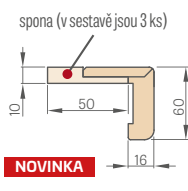

ÚHELNÍK 6 cm a 8 cm se sponami