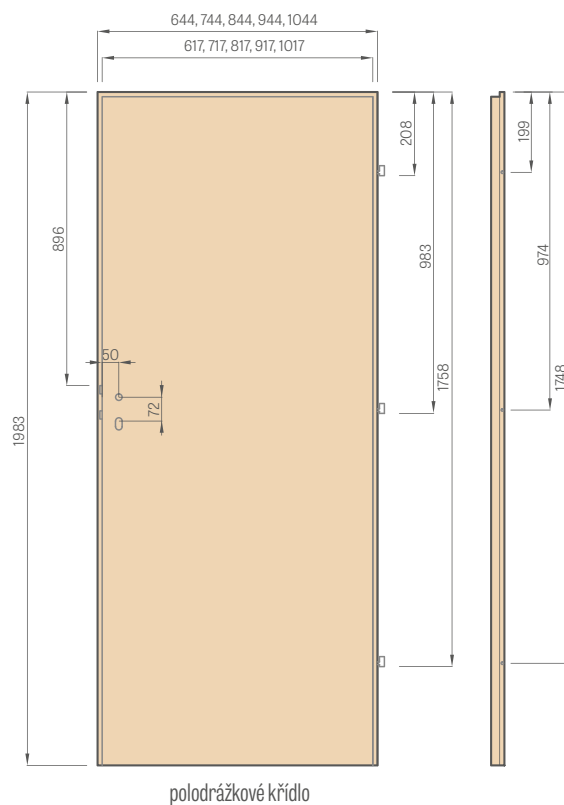

DESKOVÉ KŘÍDLO

- A** Deska MDF; **B** těsnění; **C** deska HDF; **D** výplň;
- E** rámy MDF nebo dřevěné v Herse SET a UNO PREMIUM

DRUHY VÝPLNĚ

voština

vyplnění kompaktní deskou

Tyto dvě výplně se týkají POUZE deskových dveří
Pro plně desky používáme povinně dodatkový třetí závěs