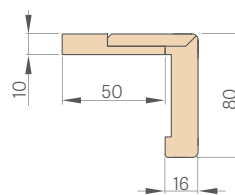

ÚHELNÍK 6 cm a 8 cm se sponami

ČTVRTVÁLCOVÁ UKONČOVACÍ LIŠTA

(cena str. 177)