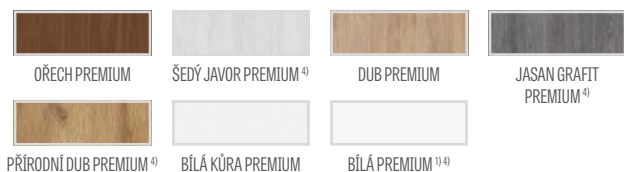

HYACINT 1, fólie POPELAVÁ ST CPL, klika QUANTA FIT černá matná

GREKO

5131 Kč* / 6209 Kč**

PREMIUM

5781 Kč* / 6995 Kč**

CPL

5781 Kč* / 6995 Kč**

NOVINKA