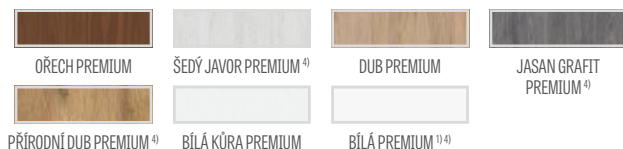

* CENA NETTO, ** CENA BRUTTO, */** Cena se týká křídla a nezahrnuje kliky a zárubni

GREKO

5876 Kč* / 7110 Kč**

PREMIUM

6621 Kč* / 8011 Kč**

CPL

6621 Kč* / 8011 Kč**

Rámy z lepeného dřeva⁴⁾