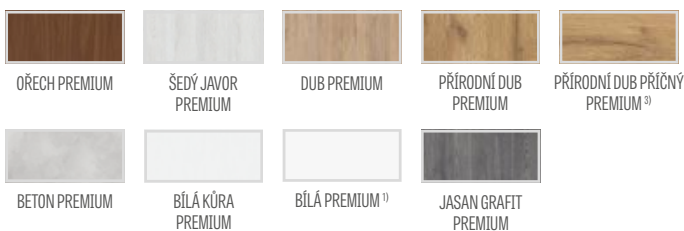

DOSTUPNÉ ŠÍŘKY KŘÍDEL

60 70 80N⁴⁾ 80 90 100 110