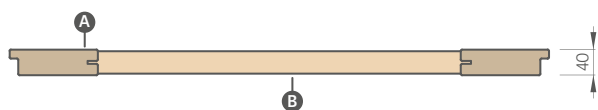

RÁMOVÉ KŘÍDLO STILE

- **A** Rámy MDF
- **B** příčky MDF