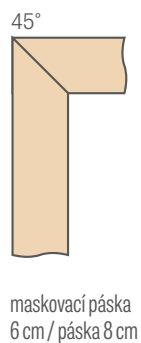

SPOJENÍ ZÁRUBEŇ