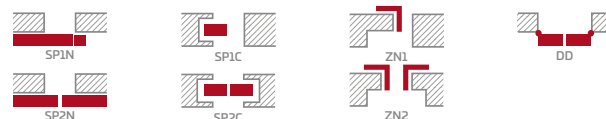

DOSTUPNÁ ŘEŠENÍ (str. 150-161)

DOSTUPNÉ ŠÍŘKY KŘÍDEL

60 70 80N⁵⁾ 80 90 100

PŘÍPLATKY

vrtání průchozích otvorů pro kliky (tzv. dělené kliky), pokud je objednáno jako komplet s křídlem. zdarma

ventilační podříznutí	243 Kč* / 294 Kč**
objímky z plastu se vzhledem dřeva (4 ks)	182 Kč* / 220 Kč**
kovové objímky kulaté a hranaté (4 ks); povrchová úprava: kartáčovaný nikel, patina, bílá a černá	945 Kč* / 1143 Kč**
ventilační mřížka (pouze pro křídla o šířích: 80, 90, 100)	243 Kč* / 294 Kč**
polodrážkové a bezdrážkové křídlo „100“	477 Kč* / 577 Kč**
Lepené sklo VSG 221, bezpečnostní sklo, oboustranně hladké, cena za 1 tabuli skla	
mléčné	780 Kč* / 944 Kč**
černé	1066 Kč* / 1290 Kč**
kovové kryty na závěsy v polodrážkovém křídle (barva: kartáčovaný nikel, patina, leštěný chrom, leštěná mosaz, bílá a černá); cena za komplet pro 1 závěs	113 Kč* / 137 Kč**
vysouvací těsnění²⁾	1057 Kč* / 1279 Kč**
změna na magnetický zámek v černé nebo zlaté barvě u bezdrážkových křídél	243 Kč* / 294 Kč**
magnetický nárazník²⁾ (dostupný v šesti barvách str. 145)	1057 Kč* / 1279 Kč**
svíslé rámy z lepeného dřeva⁴⁾	867 Kč* / 1049 Kč**

¹⁾ hladká bílá fólie, která napodobuje lakovaný povrch

²⁾ použití nárazníku vylučuje použití vysouvacího těsnění a naopak.

³⁾ speciální povrch **AntiFinger** snižuje stupeň znečištění a stop po otiskcích prstů

⁴⁾ svíslé rámy z vrstvené lepeného dřeva potažené deskami HDF a MDF k dispozici za příplatek pro dekory BÍLÁ PREMIUM, DUB NATUR PREMIUM, JASAN GRAFIT PREMIUM, ŠEDÝ JAVOR PREMIUM, DUB ST CPL.

⁵⁾ pouze pro bezdrážková křídla

* CENA NETTO, ** CENA BRUTTO, */** Cena se týká křídla a nezahrnuje kliky a zárubni