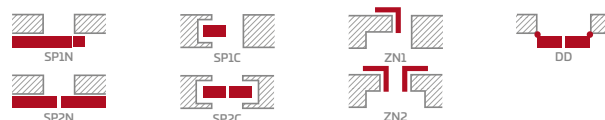

DOSTUPNÁ ŘEŠENÍ (str. 150-161)

DOSTUPNÉ ŠÍŘKY KŘÍDEL

60 70 80N³⁾ 80 90 100

PŘÍPLATKY

vrtání průchozích otvorů pro kliky (tzv. dělené kliky), pokud je objednáno jako komplet s křídlem.

zdarma

ventilační podříznutí	243 Kč* / 294 Kč**
objímky z plastu se vzhledem dřeva (4 ks)	182 Kč* / 220 Kč**
kovové objímky kulaté a hranaté (4 ks); povrchová úprava: kartáčovaný nikel, patina, bílá a černá	945 Kč* / 1143 Kč**
ventilační mřížka (pouze pro křídla o šířkách: 80, 90, 100)	243 Kč* / 294 Kč**
polodrážkové a bezdrážkové křídlo „100“	477 Kč* / 577 Kč**
lepené sklo VSG 221 bezpečnostní sklo, z obou stran hladké; cena za komplet k dveřnímu křídlu	
mléčné	1413 Kč* / 1710 Kč**
černé	1768 Kč* / 2139 Kč**
kovové kryty na závěsy v polodrážkovém křídle (barva: kartáčovaný nikel, patina, leštěný chrom, leštěná mosaz, bílá a černá); cena za komplet pro 1 závěs	113 Kč* / 137 Kč**
vysouvací těsnění¹⁾	1057 Kč* / 1279 Kč**
změna na magnetický zámek v černé nebo zlaté barvě u bezdrážkových křídél	243 Kč* / 294 Kč**
magnetický nárazník¹⁾ (dostupný v šesti barvách str. 145)	1057 Kč* / 1279 Kč**
svislé rámy z lepeného dřeva²⁾	867 Kč* / 1049 Kč**