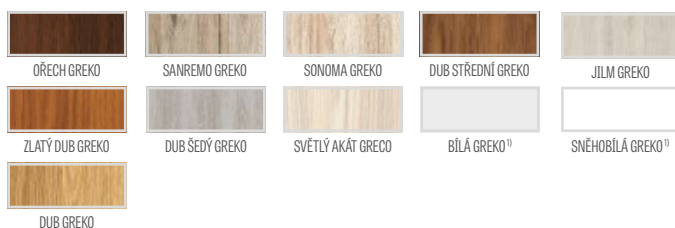

KOVANÍ

- tři čepové závěsy zašroubované do polodrážkového křídla
- tři závěsy skryté v bezdrážkovém dveřním křídle a dva závěsy v reverzním křídle ve stříbrné barvě (volitelně za příplatek v černé nebo zlaté barvě); závěsy jsou dodávány se zárubní a jsou zahrnuty v její ceně
- zámeček západkový v polodrážkovém křídle a magnetický zámeček v bezdrážkovém (volitelně západkový) nebo reverzním křídle: na klíč, s patentní vložkou, ekonomický nebo s blokadou ve stříbrné barvě; volitelně černý nebo zlatý magnetický zámeček za příplatek

PROSKLENÍ

- standardně tvrzené sklo decormat - mléčné, čiré nebo za příplatek VSG 221 mléčné bezpečnostní sklo oboustranně hladké
- možná je změna zasklení z přední strany (AWERS standardní) na zadní stranu (REVERS)

MODEL:	GREKO	PREMIUM a ST CPL	CPL 0,2	CPL 0,7
1	2782 Kč* / 3366 Kč**	3285 Kč* / 3975 Kč**	4108 Kč* / 4971 Kč**	5165 Kč* / 6250 Kč**
2	4593 Kč* / 5558 Kč**	5053 Kč* / 6114 Kč**	5763 Kč* / 6973 Kč**	6821 Kč* / 8253 Kč**
3, 5, 7	4177 Kč* / 5054 Kč**	4689 Kč* / 5674 Kč**	5399 Kč* / 6533 Kč**	6457 Kč* / 7813 Kč**
4, 6, 8	3787 Kč* / 4582 Kč**	4351 Kč* / 5265 Kč**	5053 Kč* / 6114 Kč**	6110 Kč* / 7393 Kč**

GREKO

CPL