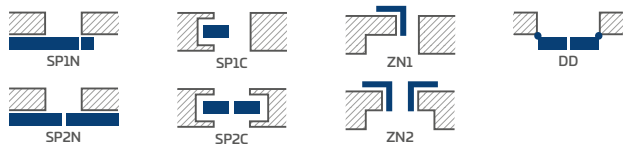

ANUBIS 5

ANUBIS 3 kliko BELLA SLIM kulatá leštěná mosaz

LAKOVANÉ

6821 Kč* / 8253 Kč**

BÍLÁ TITANOVÁ UV

DOSTUPNÁ ŘEŠENÍ (str. 150-161)

DOSTUPNÉ ŠÍŘKY KŘÍDEL

60 70 80N²⁾ 80 90 100