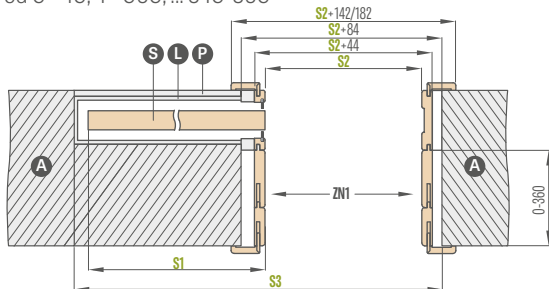

ZN1 jednostranné obložení základní zdi pro SP1C.100 a SP1C.125

rozsah obložení základní zdi

od 0 - 40; 4 - 060; ... 340-360

Na obrázku je znázorněno jednostranné obložení základní zdi ZN1

SP2C.100 (přední strana zasklená)

pevný rozsah 100 mm

tloušťka kazety před instalací sádkartonových desek - 75 mm