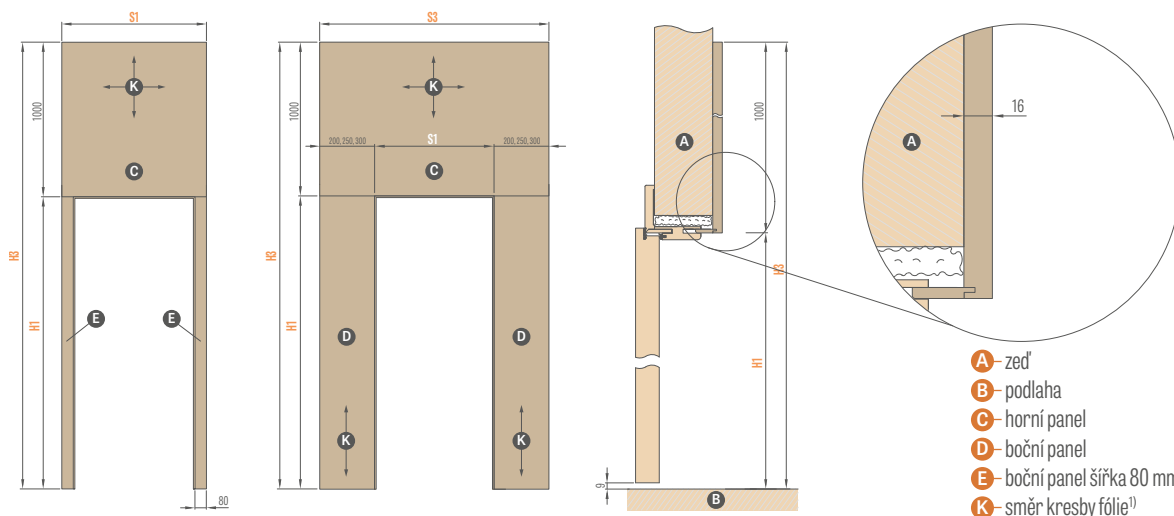

INTEGROVANÉ ROZŠIŘUJÍCÍ JEDNOSTRANNÉ PANELE

NAMONTOVANÉ MÍSTO MOBILNÍHO ÚHELNÍKU NEBO SE SPONOU

VNITŘNÍ DVEŘE ²⁾				
Druh zárubně	H1	H3	Šířka	S1
Nastavitelná polodrážková zárubeň (ze strany nastavitelného úhelníku)	1982	2982	„60“	786
			„70“	886
			„80“	986
			„90“	1086
			„100“	1186
Nastavitelná bezdrážková zárubeň (ze strany nastavitelného úhelníku)	1995	2995	„60“	811
			„70“	911
			„80“	987
			„90“	1011
			„100“	1111
Nastavitelná reverzní zárubeň (ze strany nastavitelného úhelníku)	2017	3017	„60“	834
			„70“	934
			„80“	1010
			„90“	1034
			„100“	1134
HORNÍ PANEĽ (1000 x S1) ¹⁾				

VSTUPNÍ DVEŘE (panele ze strany schodiště dveře otvírané dovnitř)										
Druh zárubně	H1	H3	Šířka	S1	S3					
Nastavitelná zárubeň HERSE (ze strany nastavitelného úhelníku)	1982	2982	„80“	986	1106	1156	1206	1226	1326	1426
			„90E“	1090	1210	1260	1310	1330	1430	1530
			„100“	1186	1306	1356	1406	1426	1526	1626
pevná zárubeň HERSE „spony“	2015	3015	„80N“	1012	1132	1182	1232	1252	1352	1452
			„80“	1052	1172	1222	1272	1292	1392	1492
			„90E“	1156	1276	1326	1376	1396	1496	1596
pevná zárubeň ke křídlu FORTECA „spony“	2068	3068	„80N“	1012	1132	1182	1232	1252	1352	1452
			„80“	1056	1176	1226	1276	1296	1396	1496
			„90E“	1156	1276	1326	1376	1396	1496	1596
Pevná zárubeň FORTECA s možností nastavení (ze strany instalačního obložení)	2057	3057	„80N“	990	1110	1160	1210	1230	1330	1430
			„80“	1034	1154	1204	1254	1274	1374	1474
			„90E“	1134	1254	1304	1354	1374	1474	1574
pevná zárubeň LEDA, HYPERION „spony“	2068	3068	„80“	1085	1205	1255	1305	1325	1425	1525
			„90E“	1185	1305	1355	1405	1425	1525	1625
			„100“	1285	1405	1455	1505	1525	1625	1725
			„110“ ⁴⁾	1385 ⁴⁾	1505 ⁴⁾	1555 ⁴⁾	1605 ⁴⁾	1625 ⁴⁾	1725 ⁴⁾	1825 ⁴⁾
pevná zárubeň LEDA, HYPERION s možností nastavení (ze strany instalačního obložení)	2057	3057	„80“	1063	1183	1233	1283	1303	1403	1503
			„90E“	1163	1283	1333	1383	1403	1503	1603
			„100“	1263	1383	1433	1483	1503	1603	1703
			„110“ ⁴⁾	1363 ⁴⁾	1483 ⁴⁾	1533 ⁴⁾	1583 ⁴⁾	1603 ⁴⁾	1703 ⁴⁾	1803 ⁴⁾

PANEL 200	PANEL 250	PANEL 300	2x PANEL 200	2x PANEL 250	2x PANEL 300
PANEL BOČNÍ JEDNOSTRANNÝ			PANEL BOČNÍ DVOUSTRANNÝ		

PANELE PRO ROZŠÍŘENÍ RÁMU ³⁾ - cena za m²	
GREKO	3874 Kč* / 4688 Kč**
CPL 0,2, ST CPL a PREMIUM	4940 Kč* / 5977 Kč**
LAKOVANÉ	6006 Kč* / 7267 Kč**

¹⁾ směr kresby fólie v horním panelu do šířky panelu S1 ≤ 1050 mm může být ve vodorovném nebo svislém směru a nad S1 > 1050 mm pouze ve vodorovném směru

²⁾ do zárubní vnitřních dveří jsou dostupné pouze horní panely

³⁾ panely jsou na čtyřech okrajích ukončeny hranovací páskou v barvě přizpůsobené barvě povrchu panelu Plochu vypočítáme podle výše uvedených tabulek.

⁴⁾ platí pouze pro dveře LEDA