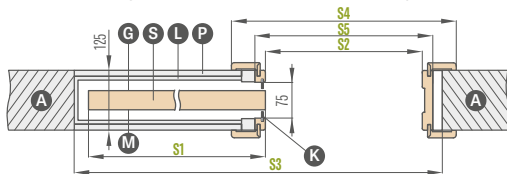

Používá se pouze s deskovými křídly se zasklívacím rámem. Systém obsahuje šedé protiprachové kartáče.