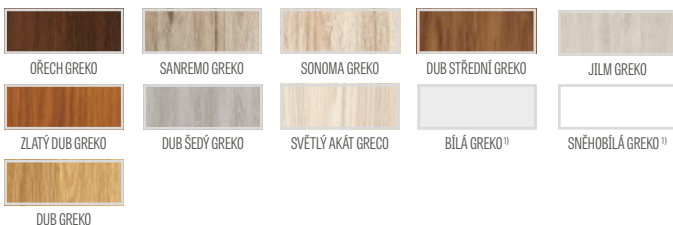

GREKO

PREMIUM