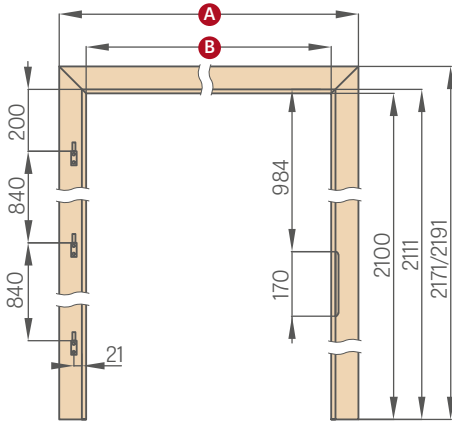

NASTAVITELNÁ POLODRÁŽKOVÁ ZÁRUBEŇ - NORMA CZ 2112

	,60"	,70"	,80"	,90"	,100"	,110"
A	746 / 786	846 / 886	946 / 986	1046 / 1086	1146 / 1186	1246 / 1286
B	604	704	804	904	1004	1104