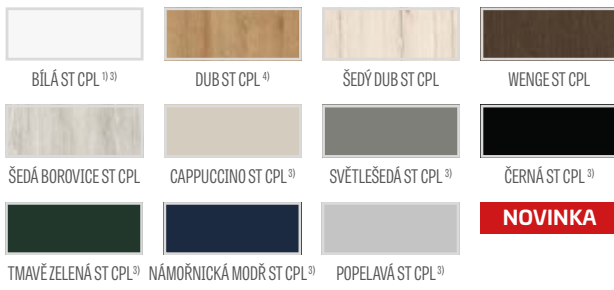

Rámy z lepeného dřeva 4)

KONSTRUKCE

- polodrážkové nebo bezdrážkové křídlo vyrobené rámovou technologií STILE
- svislé a vodorovné rámy z MDF potažené fólií PREMIUM, ST CPL nebo ST CPL s povrchovou úpravou AntiFinger.
- svislé rámy z vrstveně lepeného dřeva obložené deskami HDF a MDF⁴⁾
- velmi široká příčka o síle 35 mm
- nástavce k zárubni, koruny a pilastry jsou k dispozici za příplatek str. 147-149
- možnost vlastního zkrácení křídla zákazníkem str. 145