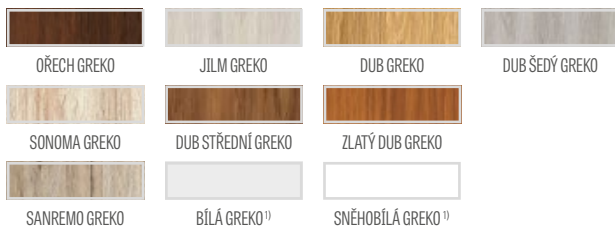

Nákresy, které zobrazují jednotlivé šířky, jsou k dispozici na straně www.erkado.pl

EPI MEDIUM 6 v šedé dýze ST CPL s rukojetí QUANTA FT černá matná, sklo VSG černé

NOVINKA

GREKO

5451 Kč* / 6596 Kč**

PREMIUM