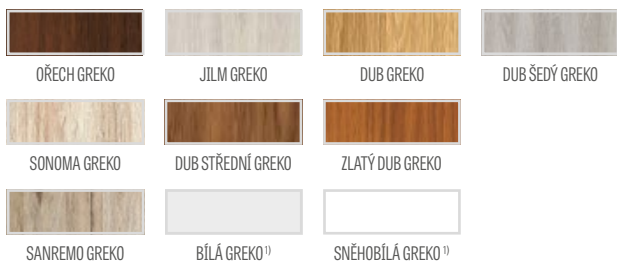

PREMIUM

5547 Kč* / 6712 Kč**

CPL

5547 Kč* / 6712 Kč**

Rámy z lepeného dřeva 4)

KONSTRUKCE

- polodrážkové nebo bezdrážkové křídlo vyrobené rámovou technologií STILE
- svislé a vodorovné rámy z MDF potažené fólií GREKO, PREMIUM, ST CPL nebo ST CPL s povrchovou úpravou AntiFinger.
- svislé rámy z vrstvené lepeného dřeva obložené deskami HDF a MDF⁴⁾
- panely z desky HDF o síle 4 mm s fólií GREKO, CPL nebo PREMIUM
- nástavce k zárubni, koruny a pilastry jsou k dispozici za příplatek str. 147-149
- možnost vlastního zkrácení křídla zákazníkem str. 145