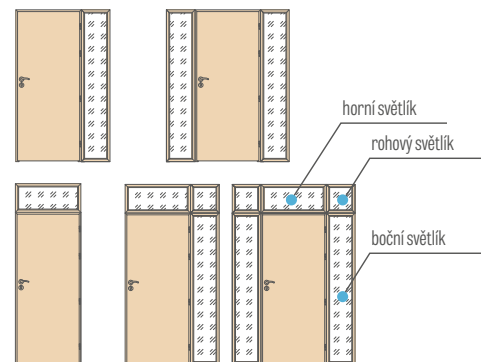

* Poznámka: výše uvedené ceny jsou ceny netto, ke kterým je třeba dopočítat příplatek DPH 23 %

** Dostupné jsou rozsahy jako u standardních nastavitelných polodrážkových zárubní str. 178-179

Cena zahrnuje bezpečnostní sklo VSG 331 matné nebo VSG 331 průhledné a je jednotná pro všechny fólie a všechny rozsahy v polodrážkových zárubních.

Ceny se týkají světlíků s maskovacími páskami 6 a 8 cm.

K lakovaným světlíkům je příplatek + 50 %

Lišty pro upevnění světlíků jsou přibity kolyčky a po jejich zatlučení mohou být viditelné malé tmavé skvrny (zejména u bílých barev a u lakovaných světlicích).

Světlíky nejsou dostupné u laminátů CPL 0,2 a CPL 0,7

ROZDĚLENÍ SVĚTLÍKŮ

K BLOKOVÉ (PEVNÉ) ZÁRUBNI
K NASTAVITELNÉ ZÁRUBNI
K JEDNOKŘÍDLÝM DVEŘÍM
KE DVOUKŘÍDLÝM DVEŘÍM

DOSTUPNÉ KONFIGURACE

JEDNOKŘÍDLÉ POLODRÁŽKOVÉ DVEŘE s bočními, horními a rohovými světlicími