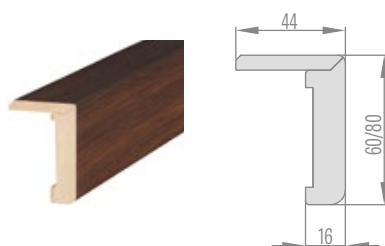

maskovací páska 6 cm / páska 8 cm

ÚHELNÍK S PRODLOUŽENÝM JAZÝČKEM K NASTAVITELNÉ ZÁRUBNI

maskovací páska 6 cm / páska 8 cm

NASTAVITELNÁ POLODRÁŽKOVÁ ZÁRUBEŇ

	,60"	,70"	,80"	,90"	,100"	,110"
A	746 / 786	846 / 886	946 / 986	1046 / 1086	1146 / 1186	1246 / 1286
B	604	704	804	904	1004	1104