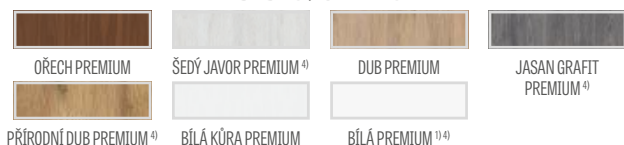

CPL

7375 Kč* / 8924 Kč**