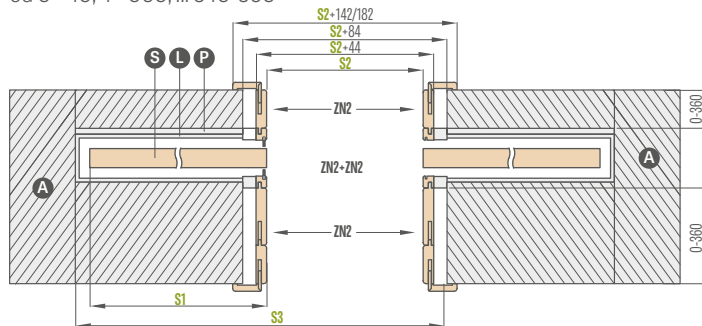

ZN2 jednostranné obložení základní zdi pro SP2C.100 a SP2C.125

rozsah obložení základní zdi

od 0 - 40; 4 - 060; ... 340-360

Na obrázku je znázorněno dvoustranné obložení základní zdi ZN2 + ZN2.