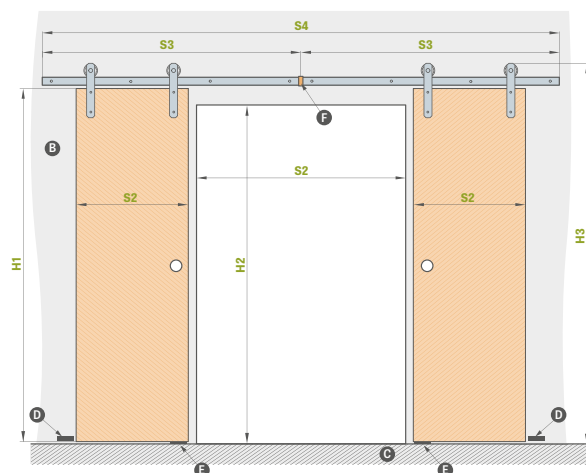

,60"	,70"	,80"	,90"	,100"
S1 šířka dveřního křídla	644	744	844	944	1044
S2 šířka otvoru ve zdi ¹⁾	574	674	774	874	974
H1 výška křídla dveří	1983	1983	1983	1983	1983
H2 výška otvoru ve zdi	1915	1915	1915	1915	1915
H3 celková výška systému	2123	2123	2123	2123	2123

	,120"	,140"	,160"	,180"	,200"
S1 šířka dveřního křídla	2 x 644	2 x 744	2 x 844	2 x 944	2 x 1044
S2 šířka otvoru ve zdi ¹⁾	1202	1402	1602	1802	2002
S3 šířka vodící lišty	1500	1500	2000	2000	2200
S4 celková šířka vodící lišty ²⁾	3000	3000	4000	4000	4400
H1 výška křídla dveří	1983	1983	1983	1983	1983
H2 výška otvoru ve zdi	1915	1915	1915	1915	1915
H3 celková výška systému	2123	2123	2123	2123	2123

VODICÍ LIŠTA PRO JEDNODUCHÝ SYSTÉM O DÉLCE:

- 200 cm pro dveřní křídla „60“ „70“ „80“

- 250 cm pro dveřní křídla „90“ „100“

¹⁾ křídlo v zavřeném poloze se na straně překrývá o 35 cm

²⁾ vodící lišta ve dvoukřídlem systému sestává ze dvou vodících lišt spojených spojovacím prvkem.

³⁾ u modelu BALDUR 8 oválný a čtvercový úchyt překrývá frézování

B - zeď **C** - podlaha **D** - nárazník montovaný do stěny
E - vodící lišta **F** - spojovník vodících lišt ²⁾

* CENA BEZ DPH, ** CENA S DPH