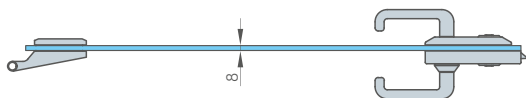

DESKOVÉ KŘÍDLO

- A** Deska MDF; **B** těsnění; **C** deska HDF; **D** výplň;
- E** rámy MDF nebo dřevěné v Herse SET a UNO PREMIUM

DRUHY VÝPLNĚ

voština

vyplnění kompaktní deskou

Tyto dvě výplně se týkají POUZE deskových dveří
Pro plně desky používáme povinně dodatkový třetí závěs