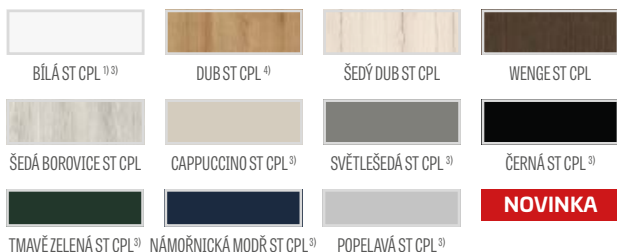

NEMESIA 1 čiré sklo, dekor černá ST CPL, kliky BELLA SLIM leštěná mosaz

GREKO

4585 Kč* / 5548 Kč**

PREMIUM

5547 Kč* / 6712 Kč**

CPL

5547 Kč* / 6712 Kč**

Rámy z lepeného dřeva 4)