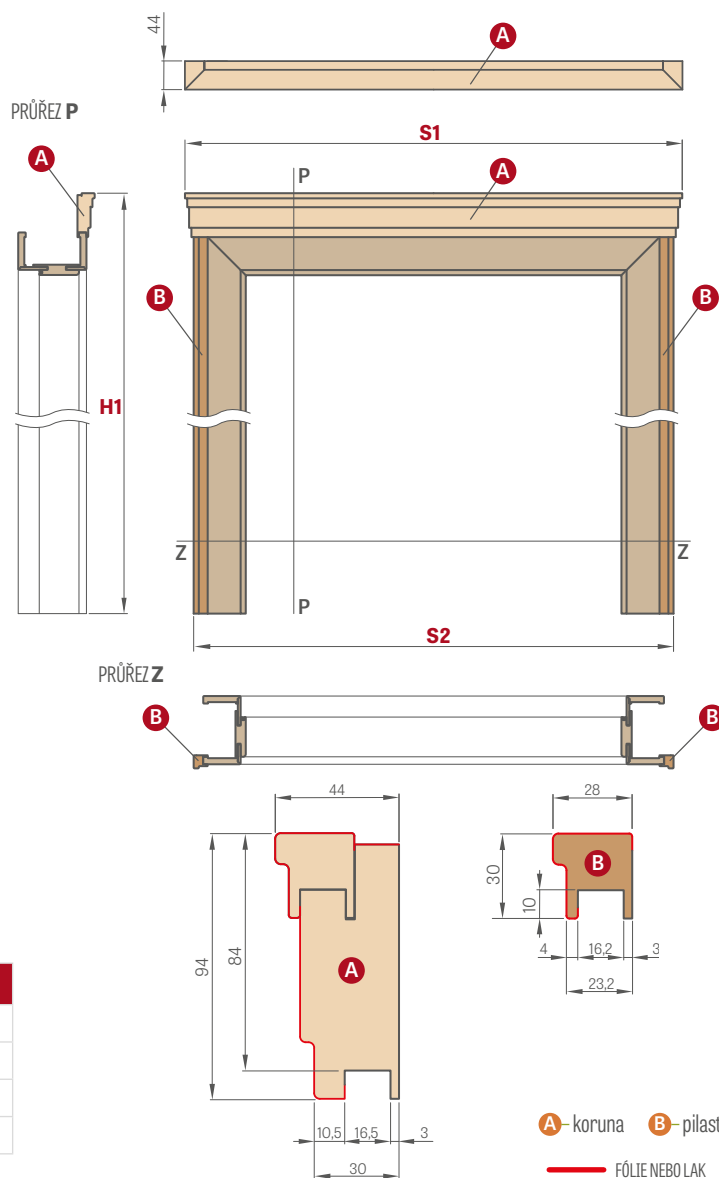

magnetický zlatý zámek

západa magnetického zámku nastavením, zlatá

SADA PRO ČIŠTĚNÍ, OSVĚŽENÍ A REGENERACI POVRCHU DVEŘÍ OTTIMO

cena 893 Kč*/1081 Kč**

KORUNY A PILASTRY

PEONIA 1, fólie POPELAVÁ ST CPL s klikou CUBE PREMIUM černá matná, ozdobná koruna