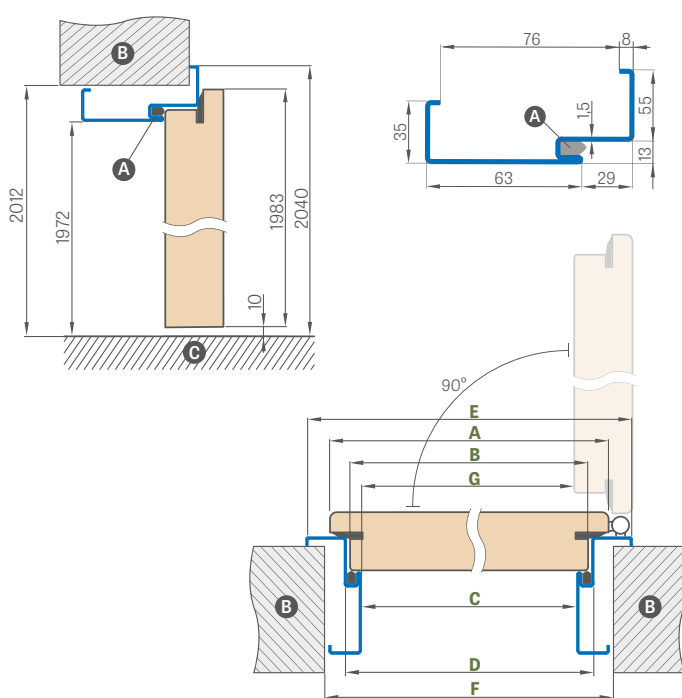

RAL STANDARD

RAL ERKADO

NOVINKA

HERSE SET NASTAVITELNÁ OCELOVÁ ZÁRUBEŇ

svařovaná a lakovaná v barvách RAL STANDARD a RAL ERKADO

cena: 5226 Kč* / 6323 Kč**

Šířka dveří	A	B	C	D	E	F	G
„80N“	804	777	761	787	897	841	756
„80“	844	817	801	827	937	881	796
„90ES“	948	921	905	931	1041	985	900
„100“	1044	1017	1001	1027	1137	1081	996