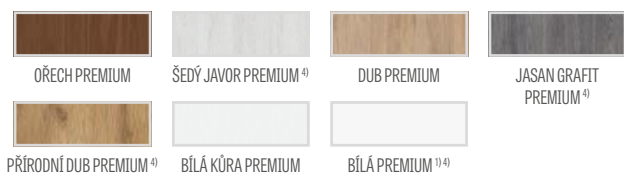

NEMESIA 1 čiré sklo, dekor černá ST CPL, kliky BELLA SLIM leštěná mosaz

GREKO

4585 Kč* / 5548 Kč**

PREMIUM

5547 Kč* / 6712 Kč**

CPL

5547 Kč* / 6712 Kč**

Rámy z lepeného dřeva 4)