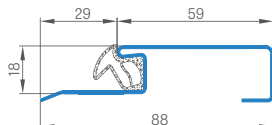

PRÁH NEREZOVÁ OCEL

PRÁH Z NEREZOVÉHO PLECHU

PRŮŘEZ KŘÍDLA HERSE SET 32dB

HERSE SET EKO 30dB

HERSE SET 32 Db HERSE SET AKUSTIC 39 dB

VSTUPNÍ DVEŘE SE ZÁMKY ZABEZPEČENÝMI PROTI VLOUPÁNÍ NEBO SE ZÁMKEM LIŠTOVÝM