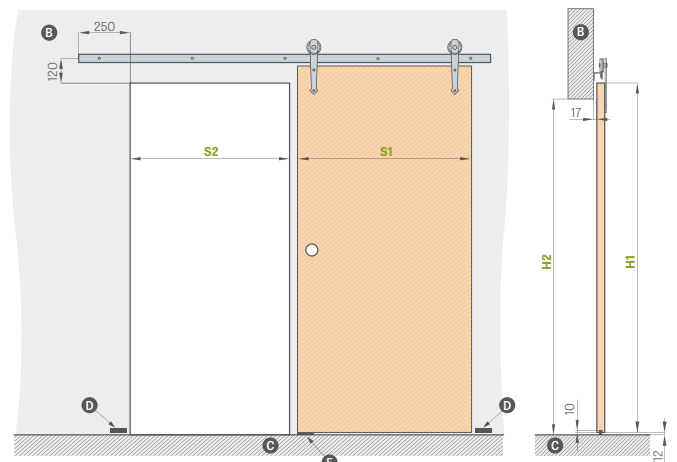

POSUVNÝ NÁSTĚNNÝ SYSTÉM

typ LOFT

Posuvný nástěnný systém typu LOFT je k dispozici v černé barvě a jako komplet s plným křídlem LOFT. Křídlo LOFT je standardně k dispozici se stabilizační voštinovou výplní nebo za příplatek s plnou deskou. Hrany křídla jsou provedeny bezdrážkovou technologií. Systém je určen pro upravený otvor ve zdi, není k dispozici tunel.

Kompletní systém obsahuje: posuvný systém LOFT + křídlo LOFT + úchyt + jednostranný nebo dvoustranný samozavírač

Dvojitý systém LOFT se počítá jako 2 x jednoduchý systém + prvek spojující kolejnice.

K výběru jsou dva úchyty pro držení křídla: INDUSTRIÁLNÍ, RETRO a UMĚNĚNÍ.

Posuvný systém typu LOFT	7029 Kč* / 8505 Kč**
úchyt oválný, pravoúhlý nebo kulatý	589 Kč* / 713 Kč**
vyplnění kompaktní deskou	1101 Kč* / 1332 Kč**
kovové objímky kulaté a hranaté (4 ks); povrchová úprava: černá matná	945 Kč* / 1143 Kč**
samoavírač na jedné straně	1179 Kč* / 1427 Kč**
spojujací prvek pro kolejnice (umožňuje použití systému LOFT ve dvoukřídlovém systému)	182 Kč* / 220 Kč**
černá povrchová úprava hran dveřního křídla	589 Kč* / 713 Kč**

	„60“	„70“	„80“	„90“	„100“
S1 šířka dveřního křídla	644	744	844	944	1044
S2 šířka otvoru ve zdi	574	674	774	874	974
H1 výška křídla dveří	2150	2150	2150	2150	2150
H2 výška otvoru ve zdi	2082	2082	2082	2082	2082

B – zeď **C** – podlaha **D** – nárazník montovaný do stěny **E** – vodící lišta

PREMIUM / CPL	CPL 0,2	LAK BÍLÝ TITANOVÝ UV
4117 Kč* / 4982 Kč**	4940 Kč* / 5977 Kč**	7635 Kč* / 9238 Kč**

¹⁾ hladká bílá fólie, která napodobuje lakovaný povrch

²⁾ speciální povrch **AntiFinger** **NOVINKA** omezuje znečištění a stopy po otiscích prstů

KOVOVÉ DVEŘNÍ ÚCHYTY PRAVOÚHLÉ

leštěný chrom, kartáčovaný chrom, leštěná mosaz, černá matná

* CENA BEZ DPH, ** CENA S DPH

VODICÍ LIŠTA O DÉLCE.