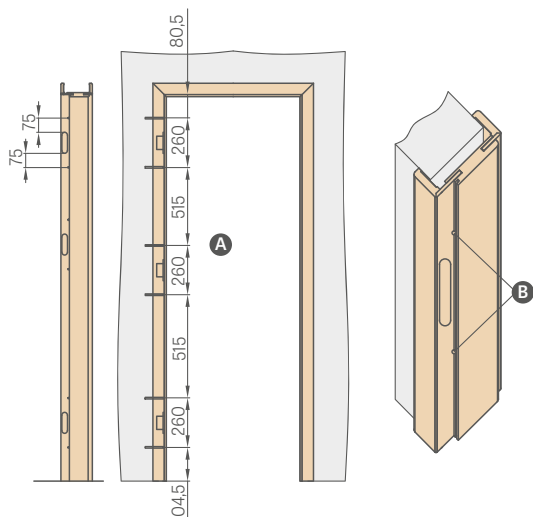

STANDARDNÍ ZASKLENÍ „AWERS“

ZASKLENÍ „REWERS“ NA OBJEDNÁVKU

G strana hladká **M** matná strana s dekorací nebo bezbarvá s dekorací

LEPENÉ SKLO VSG 221, 331, 441 MLÉČNÉ A ČERNÉ

pro rámové dveře STILE a deskové dveře

SVĚTLÁ VÝŠKA POD NAMONTOVANÝM KŘÍDLEM

Uvedené rozměry spodní světlé výšky je třeba před instalací u všech výrobců zkontrolovat, protože povolená odchylka vyplývající z rozměrové tolerance rámu je + - 3 mm

ILUSTRACE PRŮHLEDNOSTI ZASKLENÍ

TOVÁRNÍ PŘEDVRTÁNÍ PRO KLIKU

Tovární vrtání pro kliku v rámových dveřích pro dělené kliky, které jsou k dispozici u společnosti Erkado.

UPEVNĚNÍ ZÁRUBNĚ PRO BEZDRÁŽKOVÁ KŘÍDLA