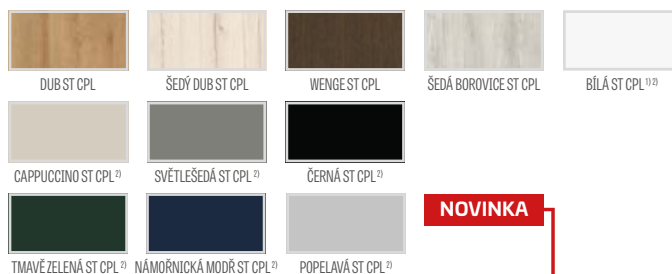

CPL

PODLAHOVÉ LIŠTY

PODLAHOVÁ LIŠTA

- délka 2,40 mb
- s fólií cena za ks 364 Kč* / 440 Kč**
- lakovaná cena za ks 737 Kč* / 892 Kč**

- Podlahová lišta je vyrobena z desky MDF desky odolné proti vlhkosti. K dispozici lak BÍLÝ, TITANOVÝ UV, dýhy: GREKO, ST CPL, PREMIUM a v podkladové fólii pro barevný lak.
- Způsob montáže - lepení na zeď

¹⁾ hladká bílá fólie, která napodobuje lakovaný povrch

²⁾ speciální povrch **AntiFinger** snižuje stupeň znečištění a stop po otiscích prstů

* CENA BEZ DPH, ** CENA S DPH