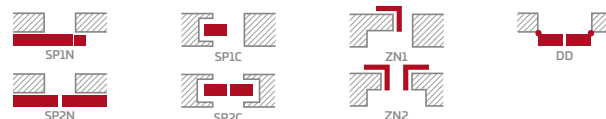

DOSTUPNÁ ŘEŠENÍ (str. 150-161)

DOSTUPNÉ ŠÍŘKY KŘÍDEL

60 70 80N⁵⁾ 80 90 100

PŘÍPLATKY

vrtání průchozích otvorů pro kliky (tzv. dělené kliky), pokud je objednáno jako komplet s křídlem.	zdarma
ventilační podříznutí	243 Kč* / 294 Kč**
objímky z plastu se vzhledem dřeva (4 ks)	182 Kč* / 220 Kč**
kovové objímky kulaté a hranaté (4 ks); povrchová úprava: kartáčovaný nikl, patina, bílá a černá	945 Kč* / 1143 Kč**
ventilační mřížka (pouze pro křídla o šířích: 80, 90, 100)	243 Kč* / 294 Kč**
polodrážkové a bezdrážkové křídlo „100“	477 Kč* / 577 Kč**
Lepené sklo VSG 221, bezpečnostní sklo, oboustranně hladké, cena za 1 tabuli skla	
mléčné	312 Kč* / 378 Kč**
černé	433 Kč* / 524 Kč**
kovové kryty na závěsy v polodrážkovém křídle (barva: kartáčovaný nikl, patina, leštěný chrom, leštěná mosaz, bílá a černá); cena za komplet pro 1 závěs	113 Kč* / 137 Kč**
vysouvací těsnění²⁾	1057 Kč* / 1279 Kč**
změna na magnetický zámek v černé nebo zlaté barvě u bezdrážkových křídél	243 Kč* / 294 Kč**
magnetický nárazník²⁾ (dostupný v šesti barvách str. 145)	1057 Kč* / 1279 Kč**
svislé rámy z lepeného dřeva⁴⁾	867 Kč* / 1049 Kč**

¹⁾ hladká bílá fólie, která napodobuje lakovaný povrch

²⁾ použití nárazníku vylučuje použití vysouvacího těsnění a naopak.

³⁾ speciální povrch **AntiFinger** snižuje stupeň znečištění a stop po otiscích prstů

⁴⁾ svislé rámy z vrstvené lepeného dřeva potažené deskami HDF a MDF k dispozici za příplatek pro dekory BÍLÁ PREMIUM, DUB NATUR PREMIUM, JASAN GRAFIT PREMIUM, ŠEDÝ JAVOR PREMIUM, DUB ST CPL.

⁵⁾ pouze pro bezdrážková křídla

* CENA NETTO, ** CENA BRUTTO, */** Cena se týká křídla a nezahrnuje kliky a zárubně