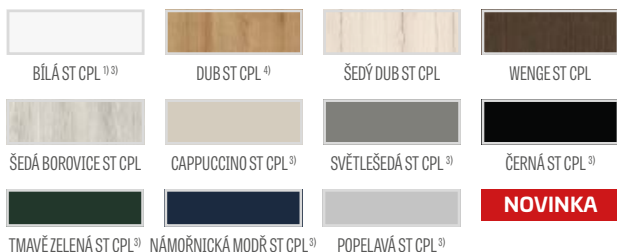

PREMIUM

5547 Kč* / 6712 Kč**

CPL

5547 Kč* / 6712 Kč**

Rámy z lepeného dřeva 4)

KONSTRUKCE

- polodrážkové nebo bezdrážkové křídlo vyrobené rámovou technologií STILE
- svislé a vodorovné rámy z MDF potažené fólií GREKO, PREMIUM, ST CPL nebo ST CPL s povrchovou úpravou AntiFinger.
- svislé rámy z vrstvené lepeného dřeva obložené deskami HDF a MDF⁴⁾
- panely z desky HDF o síle 4 mm s fólií GREKO, CPL nebo PREMIUM
- nástavce k zárubni, koruny a pilastry jsou k dispozici za příplatek str. 147-149
- možnost vlastního zkrácení křídla zákazníkem str. 145