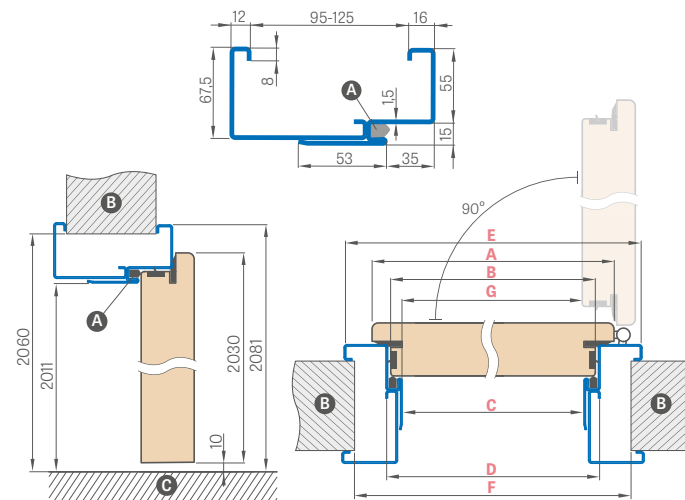

NASTAVITELNÁ OCELOVÁ ZÁRUBEŇ (PŘEKRYVNÁ), PROTIPOŽÁRNÍ

svařovaná a lakovaná barvami RAL 9003, 9010, 9016, 8003, 8017, 7016, 7022, 7047, 1001

Šířka dveří	A	B	C	D	E	F	G
„80“	860	834	813	843	953	910	802
„90ES“	960	934	913	943	1053	1010	902
„100“	1060	1034	1013	1043	1153	1110	1002
„110“	1160	1134	1113	1143	1253	1210	1102

„90ES“ – investiční šířka ocelové zárubně