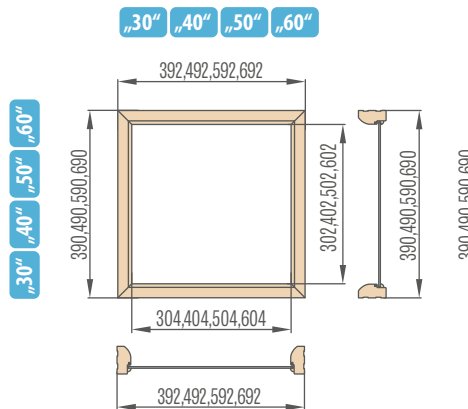

Rohové světlíky pevné zárubně