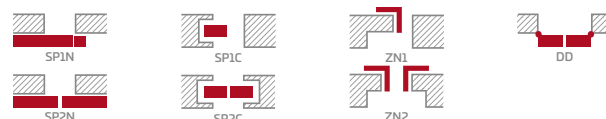

DOSTUPNÁ ŘEŠENÍ ³⁾ (str. 150-161)

DOSTUPNÉ ŠÍŘKY KŘÍDEL

60 70 80N ⁷⁾ 80 90 100

PŘÍPLATKY

vrtání průchozích otvorů pro kliky (tzv. dělené kliky), pokud je objednáno jako komplet s křídlem.

zdarma

ventilační podříznutí	243 Kč* / 294 Kč**
objímky z plastu se vzhledem dřeva (4 ks) ²⁾	182 Kč* / 220 Kč**
kovové objímky kulaté a hranaté ²⁾ (4 ks); povrchová úprava: kartáčovaný nikl, patina, bílé a černé	945 Kč* / 1143 Kč**
ventilační mřížka ²⁾ (pouze pro křídla o šířkách: 80, 90, 100)	243 Kč* / 294 Kč**
polodrážkové a bezdrážkové křídlo „100“	477 Kč* / 577 Kč**

lepené sklo VSG 221 bezpečnostní, oboustranně hladké	
FREZIE 1	mléčné 780 Kč* / 944 Kč**; černé 1066 Kč* / 1290 Kč**
FREZIE 3	mléčné 3233 Kč* / 3912 Kč**; černé 4411 Kč* / 5337 Kč**
FREZIE 5	mléčné 390 Kč* / 472 Kč**; černé 537 Kč* / 650 Kč**

kovové kryty pro závěsy v polodrážkovém dveřním křídle (barva: kartáčovaný nikl, patina, leštěný chrom, leštěná mosaz, bílá a černá); cena za komplet pro 1 závěs	113 Kč* / 137 Kč**

vysouvací těsnění 4) (není u FREZIE 8)	1057 Kč* / 1279 Kč**

změna na magnetický zámek v černé nebo zlaté barvě u bezdrážkových křídél	243 Kč* / 294 Kč**

magnetický nárazník ⁴⁾ (dostupný v šesti barvách str. 145)	1057 Kč* / 1279 Kč**

svíslé rámy z lepeného dřeva ⁶⁾	867 Kč* / 1049 Kč**

* CENA NETTO, ** CENA BRUTTO, * / ** Cena se týká křídla a nezahrnuje kliky a zárubně

¹⁾ hladká bílá fólie, která napodobuje lakovaný povrch

²⁾ nedostupné u FREZIE 8

³⁾ FREZIE 8 není určena pro posuvné systémy

⁴⁾ použití nárazníku vylučuje použití vysouvacího těsnění a naopak.

⁵⁾ speciální povrch **AntiFinger** snižuje stupeň znečištění a stop po otiscích prstů

⁶⁾ svíslé rámy z vrstveného lepeného dřeva potažené deskami HDF a MDF k dispozici za příplatek pro dekory BÍLÁ PREMIUM, DUB NATUR PREMIUM, JASAN GRAFIT PREMIUM, ŠEDÝ JAVOR PREMIUM, DUB ST CPL.

⁷⁾ pouze pro bezdrážková křídla