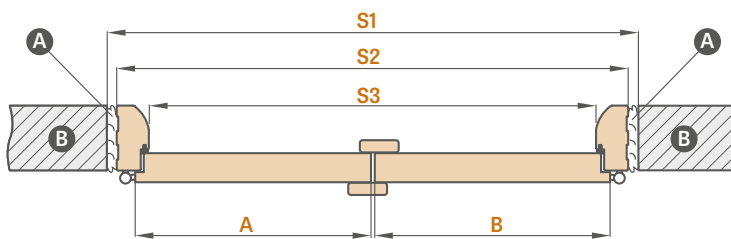

DVOUKŘÍDLÉ DVEŘE S POLODRÁŽKOU S PEVNOU ZÁRUBNÍ

A – pěna B – zeď C – podlaha

Pevná zárubeň	DVEŘE DVOUKŘÍDLÉ											
	,90"	,100"	,110"	,120"	,130"	,140"	,150"	,160"	,170"	,180"	,190"	
A+B	Šířka dveřního křídla	988	1088	1188	1288	1388	1488	1588	1688	1788	1888	1988
S1	šířka otvoru ve zdi	1068	1168	1268	1368	1468	1568	1668	1768	1868	1968	2068
S2	Vnější šířka zárubně	1038	1138	1238	1338	1438	1538	1638	1738	1838	1938	2038
S3	šířka světlosti zárubně	950	1050	1150	1250	1350	1450	1550	1650	1750	1850	1950
H1	Výška křídla dveří	1983										
H2	Výška otvoru ve zdi	2030										
H3	Vnější výška zárubně	2015										
H4	výška světlosti zárubně	1971										

¹⁾ přípustná odchylka vyplývající z rozměrové tolerance rámu +/- 3 mm (doporučujeme před instalací zkontrolovat)

²⁾ Norma PL2112