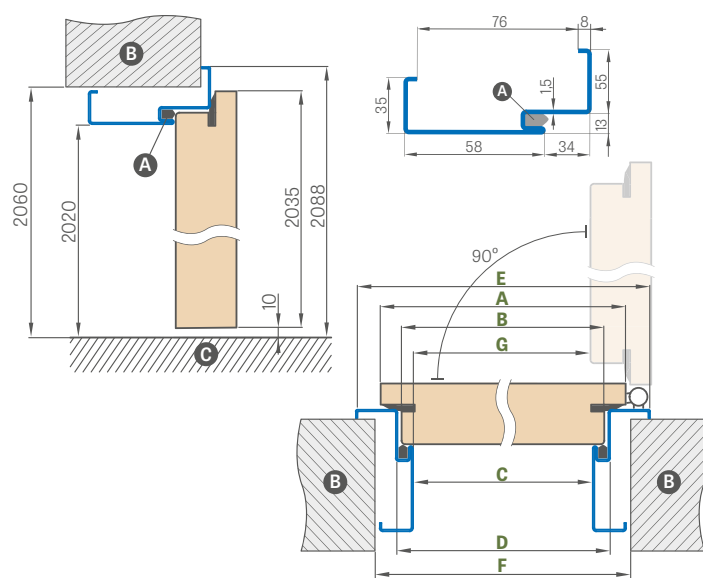

VELKÁ ÚHLOVÁ OCELOVÁ ZÁRUBEŇ

svařovaná a lakovaná v barvách RAL STANDARD a RAL ERKADO

cena: RC2 **6283 Kč / 7602 Kč****

RC3 **7089 Kč / 8578 Kč****