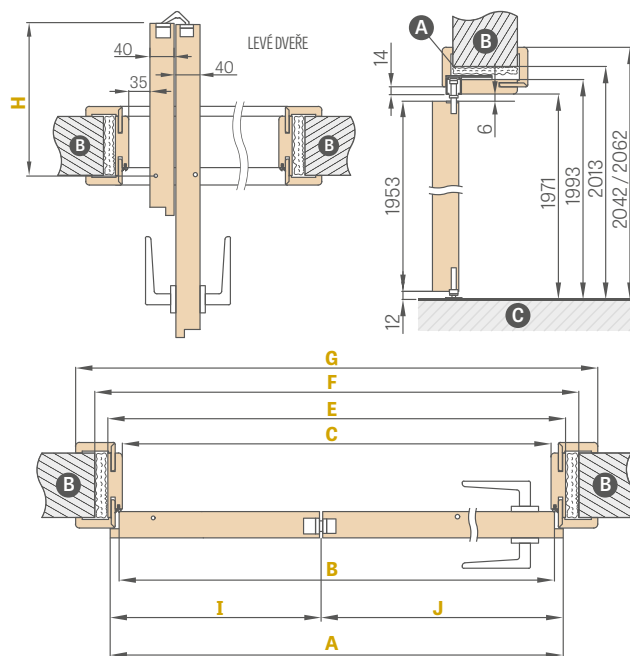

SKLÁDANÉ KŘÍDLO

6465 Kč* / 7823 Kč**

Šířka dveří	A	B	C	E	F	G	H	I	J
„60“	641	614	604	648	688	746* / 786**	152,5	218	418
„70“	741	714	704	748	788	846* / 886**	202,5	268	468
„80“	841	814	804	848	888	946* / 986**	252,5	318	518
„90“	941	914	904	948	988	1046* / 1086**	302,5	368	568
„100“	1041	1014	1004	1048	1088	1146* / 1186**	352,5	418	618

*maskovací páska 6 cm / **páska 8 cm spojení pouze pod úhlem 45 stupňů

DOSTUPNÉ ŠÍŘKY KŘÍDEL

60 70 80 90 100

instruktační film o montáži
<https://youtu.be/tzccmzy7rv6>

Rozsah nastavení min.-max (mm)	CENA	Rozsah nastavení min.-max (mm)	CENA
80-100	5347 Kč* / 6470 Kč**	240-260	6465 Kč* / 7823 Kč**
100-120	5408 Kč* / 6544 Kč**	260-280	6613 Kč* / 8002 Kč**
120-140	5555 Kč* / 6722 Kč**	280-320	6907 Kč* / 8357 Kč**
140-160	5711 Kč* / 6910 Kč**	320-340	7063 Kč* / 8546 Kč**
160-180	5937 Kč* / 7184 Kč**	340-360	7627 Kč* / 9229 Kč**
180-200	6015 Kč* / 7278 Kč**	360-380	7783 Kč* / 9417 Kč**
200-220	6171 Kč* / 7467 Kč**	380-400	8077 Kč* / 9773 Kč**
220-240	6309 Kč* / 7634 Kč**	400-420	8233 Kč* / 9962 Kč**

Za každé 2 cm příplatek 355 Kč* / 430 Kč** (založený na ceně v rozsahu 400-420 mm) až do rozsahu 500-520 mm

* CENA BEZ DPH, ** CENA S DPH