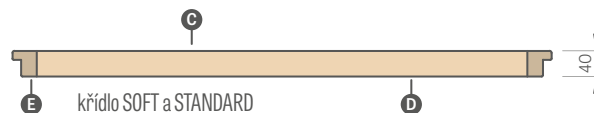

DESKOVÉ KŘÍDLO

- A** Deska MDF; **B** těsnění; **C** deska HDF; **D** výplň;
- E** rámy MDF nebo dřevěné v Herse SET a UNO PREMIUM

DRUHY VÝPLNĚ

voština

vyplnění kompaktní deskou

Tyto dvě výplně se týkají POUZE deskových dveří
Pro plně desky používáme povinně dodatkový třetí závěs