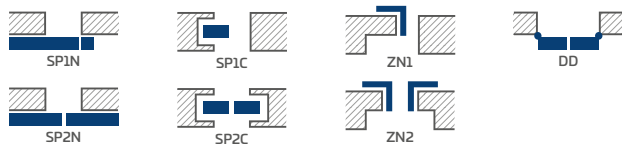

DOSTUPNÁ ŘEŠENÍ (str. 150-161)

DOSTUPNÉ ŠÍŘKY KŘÍDEL

* NETTO CENA, ** Hrubá cena, **/*** Cena je uvedena za křídlo a nezahrnuje kliku, zárubeň, korunu a pilastry

¹⁾ použití nárazníku vylučuje použití vysouvacího těsnění a naopak.

²⁾ pouze pro bezdrážková křídla

³⁾ ozdobná koruna a pilastry dodatkovou platbou, str. 147