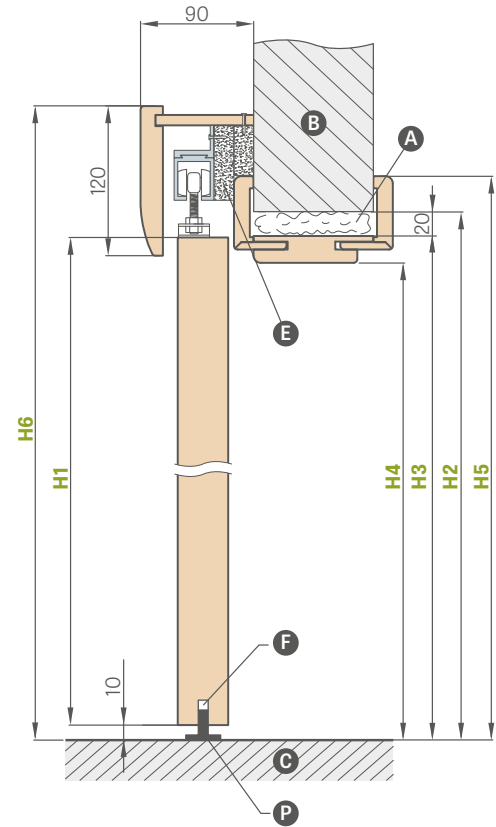

SP2N (verze přední)

- A - pěna
- B - zeď
- C - podlaha
- D - nosník nárazníku (směrový v normě PL2112)
- E - distanční lišty
- F - frézování pod vodící lišty
- G - hladká strana skla
- P - vodící podlahová lišta
- M - matná strana skla

POSUVNÝ NÁSTĚNNÝ SYSTÉM S OBLOŽENÍM ZÁRUBNĚ

	JEDNOKŘÍDLÉ DVEŘE					DVEŘE DVOUKŘÍDLÉ				
	,60"	,70"	,80"	,90"	,100"	,60" x 2	,70" x 2	,80" x 2	,90" x 2	,100" x 2
S1 Šířka dveřního křídla	644	744	844	944	1044	1288	1488	1688	1888	2088
S2 šířka otvoru ve zdi	688	788	888	988	1088	1288	1488	1688	1888	2088
S3 Vnější šířka zárubně	648	748	848	948	1048	1248	1448	1648	1848	2048
S4 šířka světlosti zárubně	604	704	804	904	1004	1204	1404	1604	1804	2004
S4 Šířka otvoru ve zdi pro SPN BEZ INSTALAČNÍHO OBLOŽENÍ	604	704	804	904	1004	1204	1404	1604	1804	2004
S5 Šířka zakrytí zárubně maskovací páska 6 cm / páska 8 cm	746 / 786	846 / 886	946 / 986	1046 / 1086	1146 / 1186	1346 / 1386	1546 / 1586	1746 / 1786	1946 / 1986	2146 / neuvedeno
H1 Výška křídla dveří	1983 (2112)¹⁾									
H2 Výška otvoru ve zdi	2013 (2142)¹⁾									
H2 Výška otvoru ve zdi pro SPN bez obložení	1973 (2102)¹⁾									
H3 Vnější výška zárubně	1993 (2122)¹⁾									
H4 výška světlosti zárubně	1971 (2100)¹⁾									
H5 Výška krytu zárubně maskovací páska 6 cm / páska 8 cm	2042 / 2062 (2171 / 2191)¹⁾									2042 / není údaj 2171 (2191)¹⁾
H6 Celková výška systému	2095 (2224)¹⁾									

¹⁾ Norma PL2112