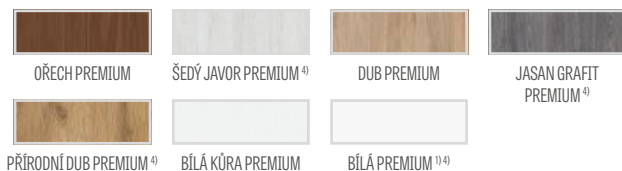

CPL

5781 Kč* / 6995 Kč**