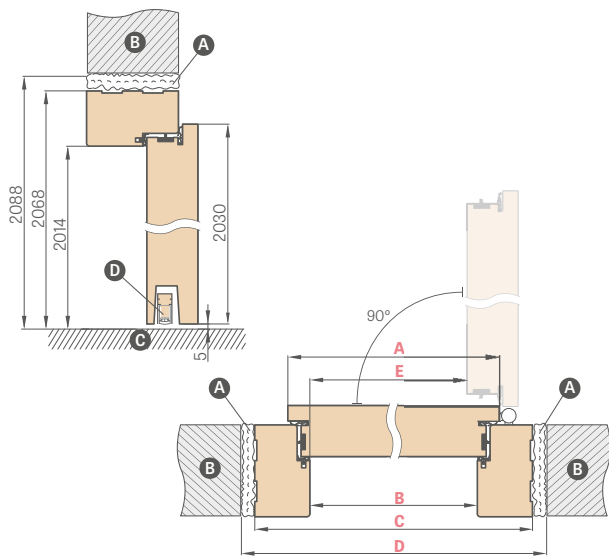

LEDA EI 30, EI 60

JEDNOKŘÍDLÉ

PEVNÁ DŘEVĚNÁ ZÁRUBEŇ

Šířka dveří	A	B	C	D	E
„80“	860	817	925	955	805
„90E“	960	917	1025	1055	905
„100“	1060	1017	1125	1155	1005
„110“	1160	1117	1225	1255	1105

- A** ohnivzdorná montážní pěna
- B** zeď
- C** podlaha
- D** vysouvací těsnění