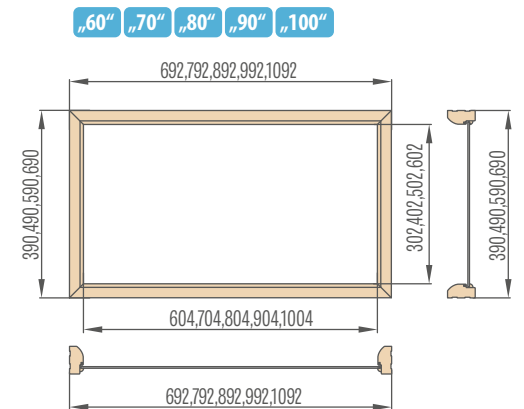

Horní světlíky pevné zárubně jednorázových dveří