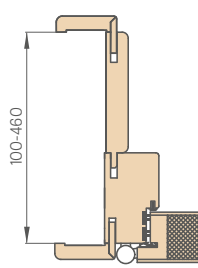

PRŮŘEZ PROTIPOŽÁRNÍ ZÁRUBNÍ SE ZÁKLADNÍM OBLOŽENÍM ZDI