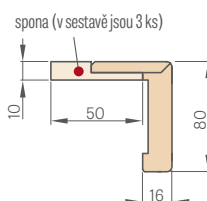

ÚHELNÍK 6 cm a 8 cm se sponami