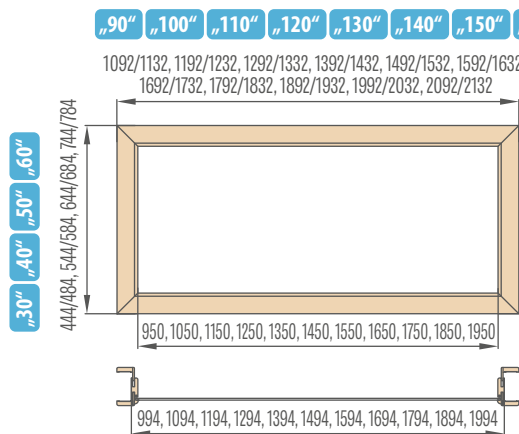

Horní světlíky pro nastavitelnou zárubeň jednorázových dveří maskovací páska 6 cm / páska 8 cm

Horní světlíky pro nastavitelnou zárubeň dvoukřídlových dveří maskovací páska 6 cm / páska 8 cm

Schéma výpočtu výšky otvoru ve zdi pro nastavitelnou zárubeň: