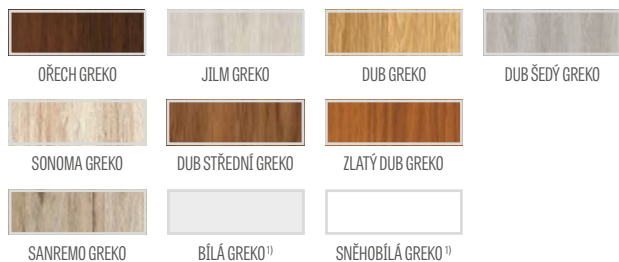

PREMIUM

5781 Kč* / 6995 Kč**