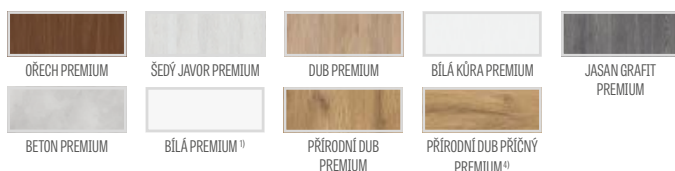

PREMIUM

* CENA NETTO, ** CENA BRUTTO, */** Cena se týká křídla a nezahrnuje kliky a zárubeň

PŘÍPLATKY

reverzní křídlo (nedostupné v CPL 0,2 a 0,7)	2357 Kč* / 2852 Kč**
výplnění kompaktní deskou	1101 Kč* / 1332 Kč**
zpevnění pod samozavírač dveří	243 Kč* / 294 Kč**
Samozavírač dveří v barvách: stříbrná, černá, bílá, bronzová	2357 Kč* / 2852 Kč**
přídavný dolní trámeček (možnost zkrácení podle vlastní potřeby max. o 8 cm)	243 Kč* / 294 Kč**
ventilační podříznutí nebo ventilační mřížka	243 Kč* / 294 Kč**
plastové objímky	182 Kč* / 220 Kč**
kovové objímky kulaté a hranaté (4 ks); povrchová úprava: kartáčovaný nikl, patina, bílé a černé	945 Kč* / 1143 Kč**
polodrážkové a bezdrážkové křídlo „100“	477 Kč* / 577 Kč**
lepené sklo VSG 221, bezpečnostní mléčné sklo, oboustranně hladké, cena za 1 tabuli skla	269 Kč* / 325 Kč**
vysouvací těsnění²⁾	1057 Kč* / 1279 Kč**
kovové kryty pro závěsy v polodrážkovém dveřním křídle (barva: kartáčovaný nikl, patina, leštěný chrom, leštěná mosaz, bílá a černá)	113 Kč* / 137 Kč** cena za komplet na 1 závěs
černá povrchová úprava hran dveřního křídla	589 Kč* / 713 Kč**
změna na magnetický zámeček v černé nebo zlaté barvě u bezdrážkových a reverzních křídél	243 Kč* / 294 Kč**
magnetický nárazník²⁾ (dostupný v šesti barvách str. 145)	1057 Kč* / 1279 Kč**
standard PL2112	+ 15% k ceně křídla před příplatky