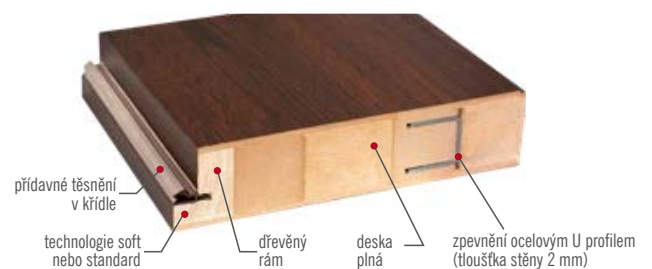

PRŮŘEZ KŘÍDLA HERSE SET 32dB