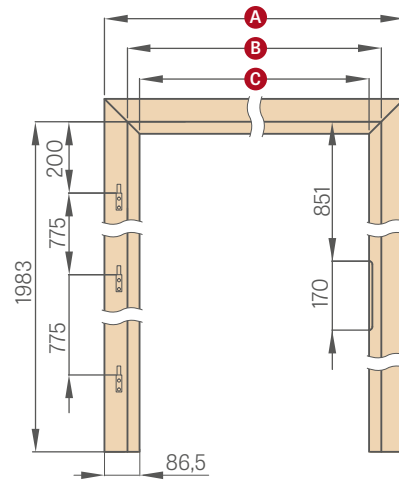

maskovací páska 6 cm / páska 8 cm

OBLOŽKOVÁ ZÁRUBEŇ

	,60"	,70"	,80"	,90"	,100"
A	737	837	937	1037	1137
B	624	724	824	924	1024
C	564	664	764	864	964

PEVNÁ ZÁRUBEŇ

	,60"	,70"	,80"	,90"	,100"	,110"
A	692	792	892	992	1092	1192
B	604	704	804	904	1004	1104