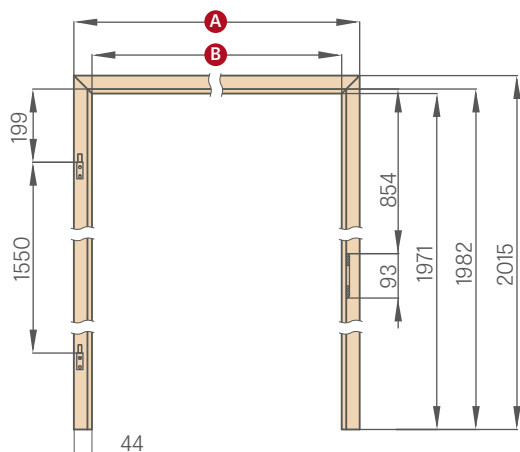

PEVNÁ ZÁRUBEŇ PRO SKLENĚNÉ DVEŘE

	,60"	,70"	,80"	,90"
A	692	792	892	992
B	604	704	804	904