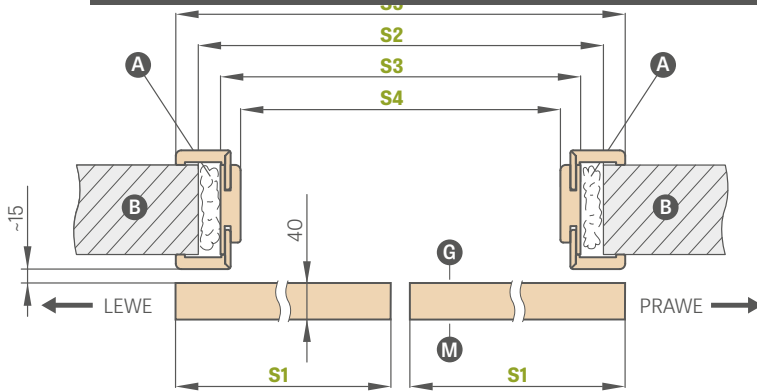

SP2N (verze přední)

- A - pěna
- B - zeď
- C - podlaha
- D - nosník nárazníku (směrový v normě PL2112)
- E - distanční lišty
- F - frézování pod vodící lišty
- G - hladká strana skla
- P - vodící podlahová lišta
- M - matná strana skla

POSUVNÝ NÁSTĚNNÝ SYSTÉM S OBLOŽENÍM ZÁRUBNĚ

	JEDNOKŘÍDLÉ DVEŘE					DVEŘE DVOUKŘÍDLÉ				
	,60"	,70"	,80"	,90"	,100"	,60" x 2	,70" x 2	,80" x 2	,90" x 2	,100" x 2
S1 Šířka dveřního křídla	644	744	844	944	1044	1288	1488	1688	1888	2088
S2 šířka otvoru ve zdi	688	788	888	988	1088	1288	1488	1688	1888	2088
S3 Vnější šířka zárubně	648	748	848	948	1048	1248	1448	1648	1848	2048
S4 šířka světlosti zárubně	604	704	804	904	1004	1204	1404	1604	1804	2004
S4 Šířka otvoru ve zdi pro SPN BEZ INSTALAČNÍHO OBLOŽENÍ	604	704	804	904	1004	1204	1404	1604	1804	2004
S5 Šířka zakrytí zárubně maskovací páska 6 cm / páska 8 cm	746 / 786	846 / 886	946 / 986	1046 / 1086	1146 / 1186	1346 / 1386	1546 / 1586	1746 / 1786	1946 / 1986	2146 / neuvedeno
H1 Výška křídla dveří	1983 (2112)¹⁾									
H2 Výška otvoru ve zdi	2013 (2142)¹⁾									
H2 Výška otvoru ve zdi pro SPN bez obložení	1973 (2102)¹⁾									
H3 Vnější výška zárubně	1993 (2122)¹⁾									
H4 výška světlosti zárubně	1971 (2100)¹⁾									
H5 Výška krytu zárubně maskovací páska 6 cm / páska 8 cm	2042 / 2062 (2171 / 2191)¹⁾									2042 / není údaj 2171 (2191)¹⁾
H6 Celková výška systému	2095 (2224)¹⁾									

¹⁾ Norma PL2112