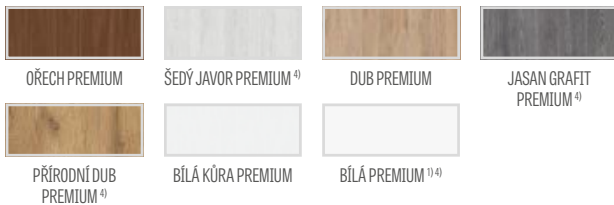

CPL

6301 Kč* / 7624 Kč**