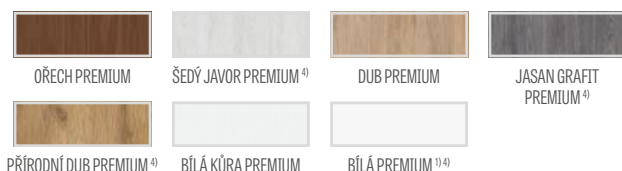

AZALIA 6 v černé fólii DUB ŠEDÝ GREKO s klikou CUBE černá matná

GREKO

4940 Kč* / 5977 Kč**

PREMIUM

5720 Kč* / 6921 Kč**

CPL

5720 Kč* / 6921 Kč**

Rámy z lepeného dřeva 4)