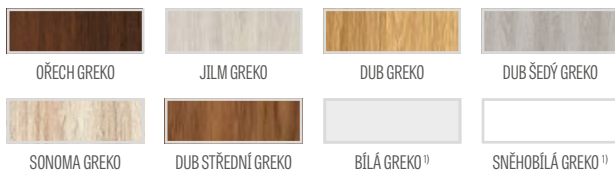

PREMIUM

6067 Kč* / 7341 Kč**