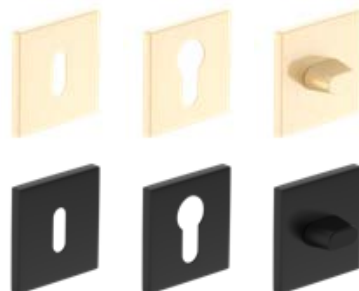

Metal-Bud

PRODUCENT KLAMEK

leštěný chrom
563 Kč* / 681 Kč**

kartáčovaný nikel
563 Kč* / 681 Kč**

kartáčovaná mosaz
563 Kč* / 681 Kč**

matná černá
563 Kč* / 681 Kč**

rozeta na klíč 321 Kč* / 388 Kč**
rozeta na vložku 321 Kč* / 388 Kč**
rozeta na WC zámek 425 Kč* / 514 Kč**