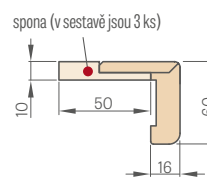

ÚHELNÍK 6 cm a 8 cm se sponami