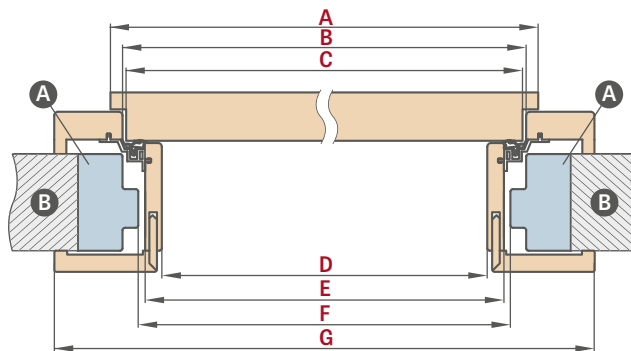

UPOZORNĚNÍ: Před použitím zkontrolujte rozměry rozet u klik.

Obložková zárubeň

v rozsahu nad 200 mm sestává ze dvou prvků, nad 320 mm od tří prvků.

DOSTUPNÉ ŠÍŘE OBLOŽKOVÝCH ZÁRUBŇÍ:

60 70 80 90 100

SCHÉMA OBLOŽKOVÉ ZÁRUBNĚ