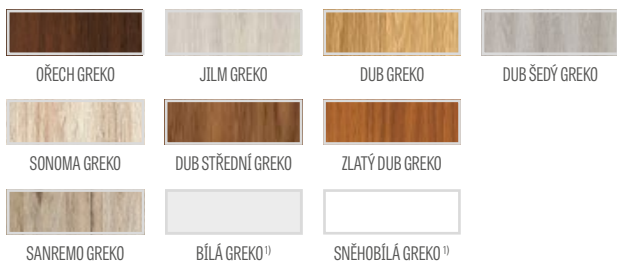

PREMIUM

5547 Kč* / 6712 Kč**