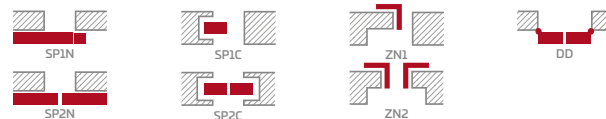

DOSTUPNÁ ŘEŠENÍ (str. 150-161)

DOSTUPNÉ ŠÍŘKY KŘÍDEL

60 70 80N⁵⁾ 80 90 100

PŘÍPLATKY

vrtání průchozích otvorů pro kliky (tzv. dělené kliky), pokud je objednáno jako komplet s křídlem.	zdarma
ventilační podříznutí	243 Kč* / 294 Kč**
objímky z plastu se vzhledem dřeva (4 ks)	182 Kč* / 220 Kč**
kovové objímky kulaté a hranaté (4 ks); povrchová úprava: kartáčovaný nikel, patina, bílá a černá	945 Kč* / 1143 Kč**
ventilační mřížka (pouze pro křídla o šířích: 80, 90, 100)	243 Kč* / 294 Kč**
polodrážkové a bezdrážkové křídlo „100“	477 Kč* / 577 Kč**
lepené sklo VSG 221 bezpečnostní, oboustranně hladké	
BUDLEJA 1 .....mléčné 2323 Kč* / 2811 Kč**; černé 3172 Kč* / 3838 Kč**	
BUDLEJA 8 .....mléčné 217 Kč* / 263 Kč**; černé 303 Kč* / 367 Kč**	
BUDLEJA 7 .....mléčné 780 Kč* / 944 Kč**; černé 1066 Kč* / 1290 Kč**	
BUDLEJA 5 .....mléčné 1551 Kč* / 1877 Kč**; černé 2123 Kč* / 2569 Kč**	
kovové kryty na závěsy v polodrážkovém křídle (barva: kartáčovaný nikel, patina, leštěný chrom, leštěná mosaz, bílá a černá); cena za komplet pro 1 závěs	113 Kč* / 137 Kč**
vysouvací těsnění²⁾	1057 Kč* / 1279 Kč**
změna na magnetický zámek v černé nebo zlaté barvě u bezdrážkových křídél	243 Kč* / 294 Kč**
magnetický nárazník²⁾ (dostupný v šesti barvách str. 145)	1057 Kč* / 1279 Kč**
svislé rámy z lepeného dřeva⁴⁾	867 Kč* / 1049 Kč**

* CENA NETTO, ** CENA BRUTTO, */** Cena se týká křídla a nezahrnuje kliky a zárubně

¹⁾ hladká bílá fólie, která napodobuje lakovaný povrch

²⁾ použití nárazníku vylučuje použití vysouvacího těsnění a naopak.

³⁾ speciální povrch AntiFinger snižuje stupeň znečištění a stop po otiscích prstů

⁴⁾ svislé rámy z vrstveně lepeného dřeva potažené deskami HDF a MDF k dispozici za příplatek pro dekory BÍLÁ PREMIUM, DUB NATUR PREMIUM, JASAN GRAFIT PREMIUM, ŠEDÝ JAVOR PREMIUM, DUB ST CPL.

⁵⁾ pouze pro bezdrážková křídla