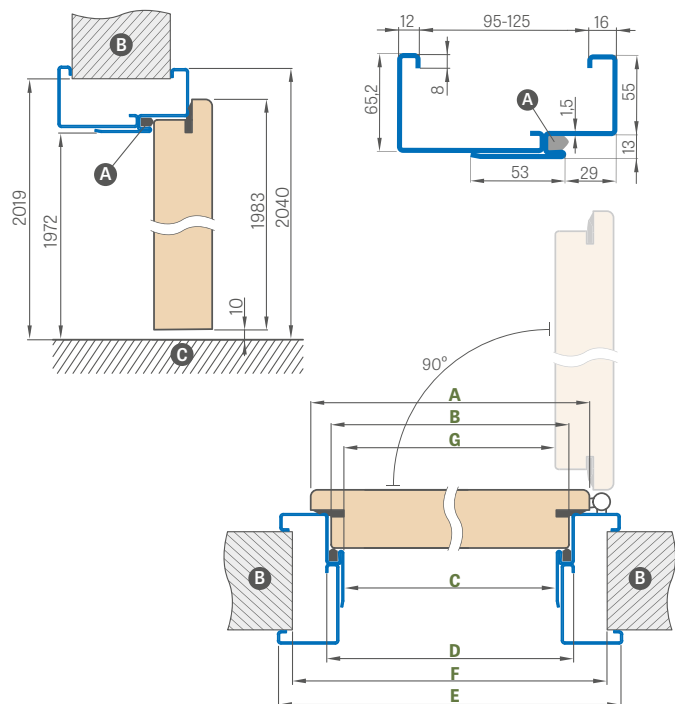

OCELOVÉ ZÁRUBNĚ

HERSE SET, HERSE MAX SET

HERSE SET NASTAVITELNÝ OCELOVÝ RÁM (ZAKRÝVAJÍCÍ STĚNU)

svařovaná a lakovaná v barvách RAL STANDARD a RAL ERKADO

Šířka dveří	A	B	C	D	E	F	G
„80N“	804	777	761	787	897	855	756
„80“	844	817	801	827	937	895	796
„90ES“	948	921	905	931	1041	999	900
„100“	1044	1017	1001	1027	1137	1095	996

„90ES“ – investiční šířka ocelové zárubně

Rozsah nastavení min.-max (mm)	CENA „80N“, „80“, „90ES“			CENA „100“¹⁾	
	RAL STANDARD a RAL ERKADO				
95-125	7315 Kč*/8851 Kč**			8467 Kč*/10245 Kč**	
125-155	7869 Kč*/9521 Kč**			8996 Kč*/10885 Kč**	
155-185	8658 Kč*/10476 Kč**			9776 Kč*/11829 Kč**	
185-215	9473 Kč*/11462 Kč**			10565 Kč*/12784 Kč**	
215-245	10279 Kč*/12438 Kč**			11336 Kč*/13717 Kč**	
245-275	11085 Kč*/13413 Kč**			12133 Kč*/14681 Kč**	
275-305	12168 Kč*/14723 Kč**			13173 Kč*/15939 Kč**