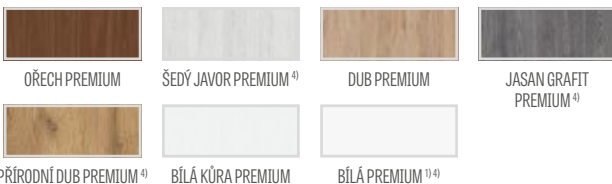

CPL

13780 Kč* / 16674 Kč**