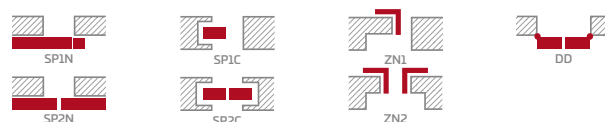

DOSTUPNÁ ŘEŠENÍ (str. 150-161)

DOSTUPNÉ ŠÍŘKY KŘÍDEL

60 70 80N⁵⁾ 80 90 100

PŘÍPLATKY

vrtání průchozích otvorů pro kliky (tzv. dělené kliky), pokud je objednáno jako komplet s křídlem.

zdarma

ventilační podříznutí	243 Kč* / 294 Kč**
objímky z plastu se vzhledem dřeva (4 ks)	182 Kč* / 220 Kč**
kovové objímky kulaté a hranaté (4 ks); povrchová úprava: kartáčovaný nikel, patina, bílá a černá	945 Kč* / 1143 Kč**
ventilační mřížka (pouze pro křídla o šířkách: 80, 90, 100)	243 Kč* / 294 Kč**
polodrážkové a bezdrážkové křídlo „100“	477 Kč* / 577 Kč**
Lepené sklo VSG 221, bezpečnostní sklo, oboustranně hladké, cena za 1 tabuli skla	
mléčné	104 Kč* / 126 Kč**
černé	130 Kč* / 157 Kč**
kovové kryty na závěsy v polodrážkovém křídle (barva: kartáčovaný nikel, patina, leštěný chrom, leštěná mosaz, bílá a černá); cena za komplet pro 1 závěs	113 Kč* / 137 Kč**
vysouvací těsnění²⁾	1057 Kč* / 1279 Kč**
změna na magnetický zámek v černé nebo zlaté barvě u bezdrážkových křídél	243 Kč* / 294 Kč**
magnetický nárazník²⁾ (dostupný v šesti barvách str. 145)	1057 Kč* / 1279 Kč**
svislé rámy z lepeného dřeva⁴⁾	867 Kč* / 1049 Kč**

¹⁾ hladká bílá fólie, která napodobuje lakovaný povrch

²⁾ použití nárazníku vylučuje použití vysouvacího těsnění a naopak.

³⁾ speciální povrch **AntiFinger** snižuje stupeň znečištění a stop po otiscích prstů

⁴⁾ svislé rámy z vrstvené lepeného dřeva potažené deskami HDF a MDF k dispozici za příplatek pro dekory BÍLÁ PREMIUM, DUB NATUR PREMIUM, JASAN GRAFIT PREMIUM, ŠEDÝ JAVOR PREMIUM, DUB ST CPL.

⁵⁾ pouze pro bezdrážková křídla

* CENA NETTO, ** CENA BRUTTO, */** Cena se týká křídla a nezahrnuje kliky a zárubně