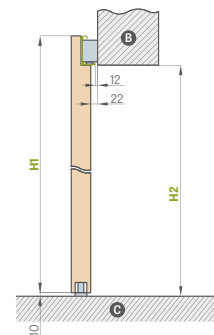

KŘÍDLO MAGIC, dekor DUB PREMIUM, oválný úchyt

Posuvný stěnový systém typu MAGIC je k dispozici pouze jako komplet s plným křídlem MAGIC. Křídlo MAGIC je standardně k dispozici se stabilizační voštinovou výplní nebo za příplatek s plnou deskou. Hrany křídla jsou provedeny bezdrážkovou technologií. Systém je určen pro upravený otvor ve zdi, není k dispozici tunel.

Kompletní systém obsahuje: posuvný systém MAGIC + křídlo MAGIC + úchyt.

Systém je k dispozici pouze jako komplet (systém + křídlo).

Posuvný systém typu MAGIC	16449 Kč* / 19903 Kč**
úchyt oválný, pravoúhlý nebo kulatý	589 Kč* / 713 Kč** za komplet
výplnění kompaktní deskou	1101 Kč* / 1332 Kč**
kovové objímky kulaté a hranaté (4 ks); povrchová úprava: chrom leštěný, chrom kartáčovaný, černá matná	945 Kč* / 1143 Kč**
černá povrchová úprava hran dveřního křídla	589 Kč* / 713 Kč**

DVEŘNÍ KŘÍDLO TYPU MAGIC		
PREMIUM / CPL	CPL 0,2	LAK BÍLÝ TITANOVÝ UV
4706 Kč* / 5694 Kč**	5521 Kč* / 6680 Kč**	7991 Kč* / 9669 Kč**

POSUVNÝ STĚNOVÝ SYSTÉM MAGIC						
		„60“	„70“	„80“	„90“	„100“
S1	šířka dveřního křídla	644	744	844	944	1044
S2	šířka otvoru ve zdi	584	684	784	884	984
S3	výška v průchodu	464	564	664	764	864
H1	výška křídla dveří	2150	2150	2150	2150	2150
H2	výška otvoru ve zdi	2100	2100	2100	2100	2100

B – zed' C – podlaha