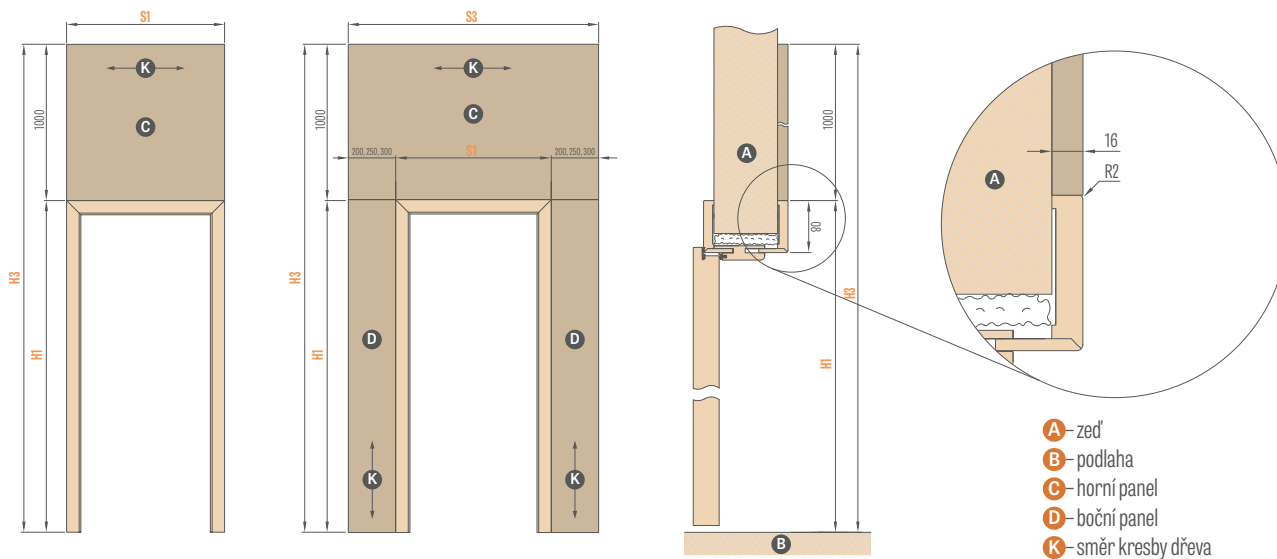

PANELY PRO ROZŠÍŘENÍ ZÁRUBNĚ

MONTOVANÉ NA STĚNU

- **A** – zed'
- **B** – podlaha
- **C** – horní panel
- **D** – boční panel
- **K** – směr kresby dřeva

VNITŘNÍ DVEŘE¹⁾				
Druh zárubně	H1	H3	Šířka	S1
nastavitelná polodrážková zárubeň	2062	3062	„60“	786
			„70“	886
			„80“	986
			„90“	1086
			„100“	1186
nastavitelná bezdrážková zárubeň	2075	3075	„60“	811
			„70“	911
			„80N“	987
			„80“	1011
			„90“	1111
Reverzní zárubeň (strana je zarovnaná s křídlem)	2075	3075	„100“	1211
			„110“	1311
			„60“	791
			„70“	891
			„80N“	966
Reverzní zárubeň	2097	3097	„80“	991
			„90“	1091
			„100“	1191
			„110“	1291
			„110“	1334
HORNÍ PANEL (1000 x S1)¹⁾				

VSTUPNÍ DVEŘE (panely ze strany schodiště dveře otvírané dovnitř)											
Druh zárubně	H1	H3	Šířka	S1	S3						
nastavitelná zárubeň HERSE	2062	3062	„80“	986	1186	1236	1286	1386	1486	1586	
			„90E“	1090	1290	1340	1390	1490	1590	1690	
			„100“	1186	1386	1436	1486	1586	1686	1786	
			„80N“	1012	1212	1262	1312	1412	1512	1612	
pevná zárubeň HERSE „spony“	2095	3095	„80“	1052	1252	1302	1352	1452	1552	1652	
			„90E“	1156	1356	1406	1456	1556	1656	1756	
			„100“	1252	1452	1502	1552	1652	1762	1852	
pevná zárubeň ke křídlu FORTECA „spony“	2147	3147	„80N“	1012	1212	1262	1312	1412	1512	1612	
			„80“	1056	1256	1306	1356	1456	1556	1656	
			„90E“	1156	1356	1406	1456	1556	1656	1756	
			„100“	1256	1456	1506	1556	1656	1756	1856	
Pevná zárubeň FORTECA s možností nastavení (ze strany instalačního obložení)	2136	3136	„80N“	990	1190	1240	1290	1390	1490	1590	
			„80“	1034	1234	1284	1334	1434	1534	1634	
			„90E“	1134	1334	1384	1434	1534	1634	1734	
pevná zárubeň LEDA, HYPERION „spony“	2147	3147	„100“	1234	1434	1484	1534	1634	1734	1834	
			„80“	1085	1285	1335	1385	1485	1585	1685	
			„90E“	1185	1385	1435	1485	1585	1685	1785	
pevná zárubeň LEDA, HYPERION s možností nastavení (ze strany instalačního obložení)	2136	3136	„100“	1285	1485	1535	1585	1685	1785	1885	
			„80“	1063	1263	1313	1363	1463	1563	1663	
			„90E“	1163	1363	1413	1463	1563	1663	1763	
			„100“	1263	1463	1513	1563	1663	1763	1863	
					PANEL 200	PANEL 250	PANEL 300	2 x PANEL 200	2 x PANEL 250	2 x PANEL 300	
					PANEL BOČNÍ JEDNOSTRANNÝ			PANEL BOČNÍ DVOUSTRANNÝ			

PANELY PRO ROZŠÍŘENÍ ZÁRUBNĚ²⁾ – cena za m²	
GREKO	2141 Kč / 2591 Kč** za m²
CPL 0,2, ST CPL a PREMIUM	3207 Kč / 3880 Kč** za m²
LAKOVANÉ	4273 Kč / 5170 Kč** za m²

¹⁾ do zárubní vnitřních dveří jsou dostupné pouze horní panely

²⁾ panely na čtyřech hranách jsou ukončeny hranovací páskou v barvě přizpůsobené povrchu panelu. Plochu vypočítáme podle výše uvedených tabulek.