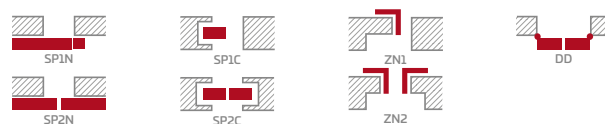

DOSTUPNÁ ŘEŠENÍ (str. 150-161)

DOSTUPNÉ ŠÍŘKY KŘÍDEL

60 70 80N⁵⁾ 80 90 100

PŘÍPLATKY

vrtání průchozích otvorů pro kliky (tzv. dělené kliky), pokud je objednáno jako komplet s křídlem. zdarma

ventilační podříznutí	243 Kč* / 294 Kč**
objímky z plastu se vzhledem dřeva (4 ks)	182 Kč* / 220 Kč**
kovové objímky kulaté a hranaté (4 ks); povrchová úprava: kartáčovaný nikl, patina, bílá a černá	945 Kč* / 1143 Kč**
ventilační mřížka (pouze pro křídla o šířích: 80, 90, 100)	243 Kč* / 294 Kč**
polodrážkové a bezdrážkové křídlo „100“	477 Kč* / 577 Kč**
Lepené sklo VSG 221, bezpečnostní sklo, oboustranně hladké, cena za 1 tabuli skla	
mléčné	555 Kč* / 672 Kč**
černé	754 Kč* / 912 Kč**
kovové kryty na závěsy v polodrážkovém křídle (barva: kartáčovaný nikl, patina, leštěný chrom, leštěná mosaz, bílá a černá); cena za komplet pro 1 závěs	113 Kč* / 137 Kč**
vysouvací těsnění²⁾	1057 Kč* / 1279 Kč**
změna na magnetický zámek v černé nebo zlaté barvě u bezdrážkových křidel	243 Kč* / 294 Kč**
magnetický nárazník²⁾ (dostupný v šesti barvách str. 145)	1057 Kč* / 1279 Kč**
svislé rámy z lepeného dřeva⁴⁾	867 Kč* / 1049 Kč**

¹⁾ hladká bílá fólie, která napodobuje lakovaný povrch

²⁾ použití nárazníku vylučuje použití vysouvacího těsnění a naopak.

³⁾ speciální povrch **AntiFinger** snižuje stupeň znečištění a stop po otiscích prstů

⁴⁾ svislé rámy z vrstvené lepeného dřeva potažené deskami HDF a MDF k dispozici za příplatek pro dekory BÍLÁ PREMIUM, DUB NATUR PREMIUM, JASAN GRAFIT PREMIUM, ŠEDÝ JAVOR PREMIUM, DUB ST CPL.

⁵⁾ pouze pro bezdrážková křídla

* CENA NETTO, ** CENA BRUTTO, */** Cena se týká křídla a nezahrnuje kliky a zárubně