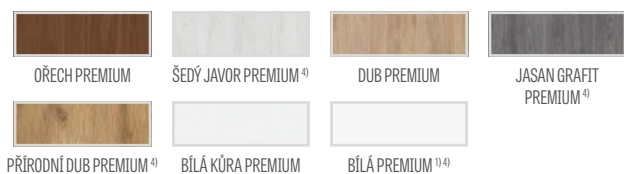

PREMIUM

5547 Kč* / 6712 Kč**

CPL

5547 Kč* / 6712 Kč**

Rámy z lepeného dřeva 4)

KONSTRUKCE

- polodrážkové nebo bezdrážkové křídlo vyrobené rámovou technologií STILE
- svislé a vodorovné rámy z MDF potažené fólií GREKO, PREMIUM, ST CPL nebo ST CPL s povrchovou úpravou AntiFinger.
- svislé rámy z vrstvené lepeného dřeva obložené deskami HDF a MDF⁴⁾
- panely z desky HDF o síle 4 mm s fólií GREKO, CPL nebo PREMIUM
- nástavce k zárubni, koruny a pilastry jsou k dispozici za příplatek str. 147-149
- možnost vlastního zkrácení křídla zákazníkem str. 145