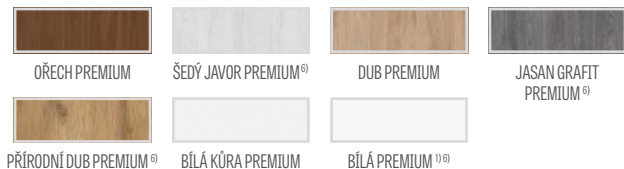

FREZIE 1, fólie POPELAVÁ ST CPL, klikka QUANTA FTI černá matná

GREKO

5131 Kč* / 6209 Kč**

PREMIUM

5781 Kč* / 6995 Kč**

CPL

5781 Kč* / 6995 Kč**

Rámy z lepeného dřeva 6)