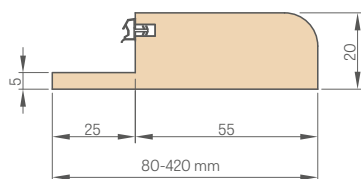

DŘEVĚNÝ NASTAVITELNÝ PRÁH