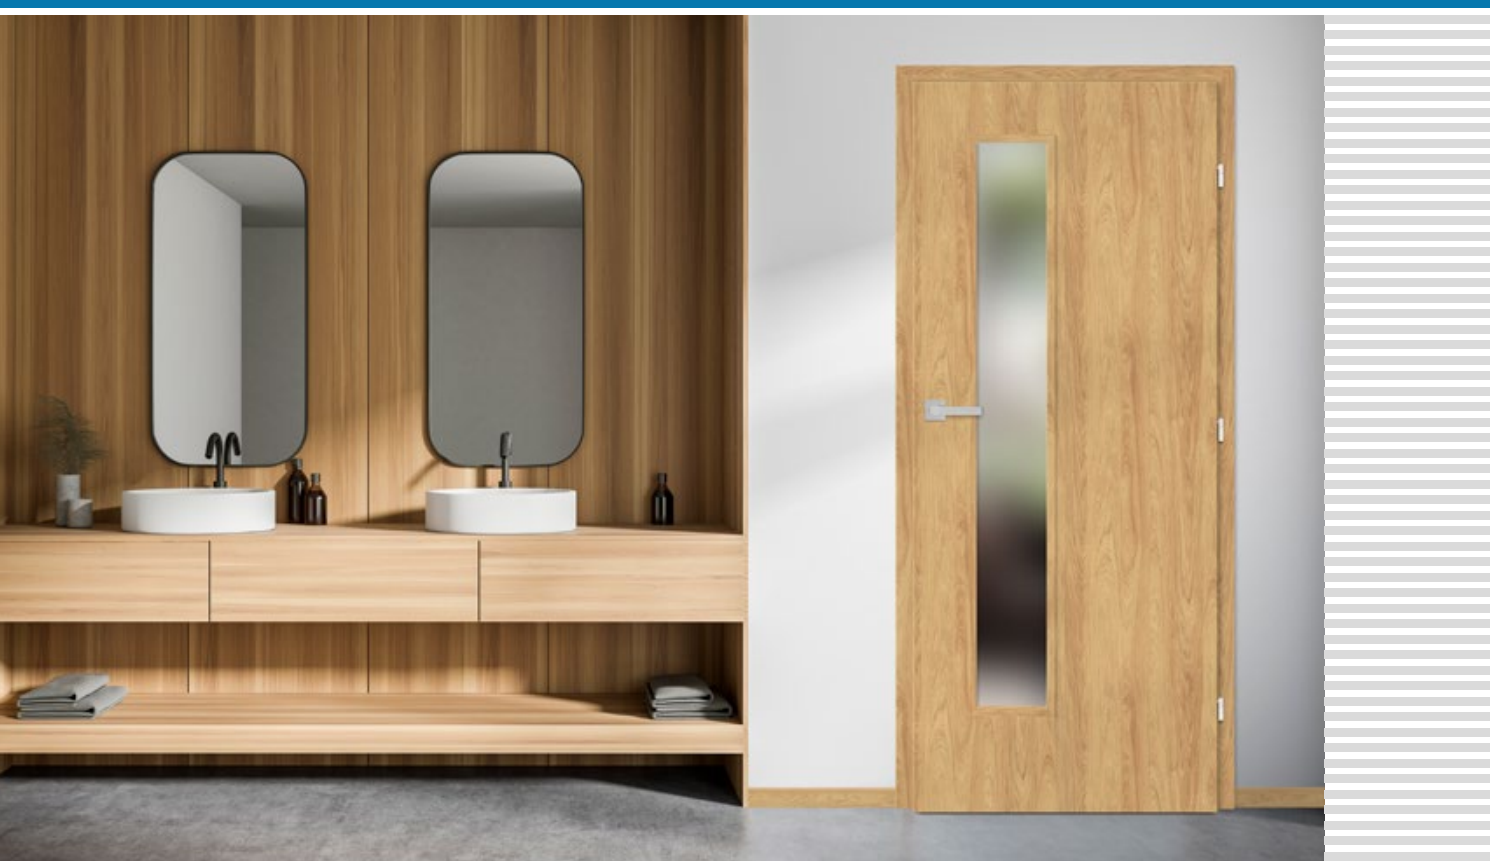

ALTAMURA

KŘÍDLA VNITŘNÍCH DVEŘÍ S POLODRÁŽKOU, BEZDRÁŽKOVÁ A REVERZNÍ

ALTAMURA 5, fólie DUB CLASSIC CPL, klika TOPAS INOX