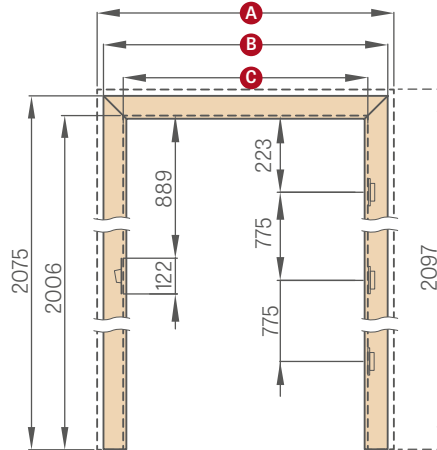

REVERZNÍ ZÁRUBEŇ

	,60"	,70"	,80N"	,80"	,90"	,100"	,110"
A	834	934	1010	1034	1134	1234	1334
B	791	891	967	991	1091	1191	1291
C	652	752	828	852	952	1052	1152