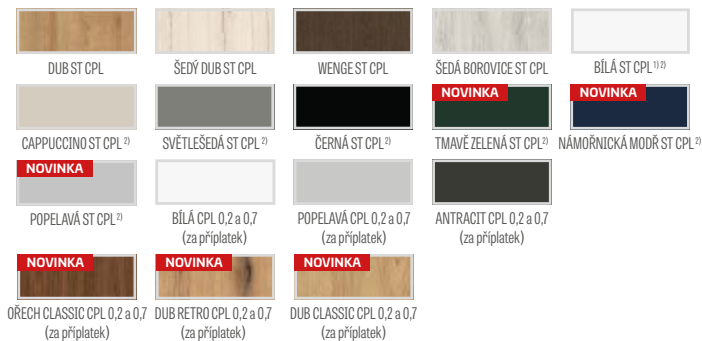

CPL

¹⁾ hladká bílá fólie, která napodobuje lakovaný povrch

²⁾ speciální povrch **AntiFinger NOVINKA** omezuje znečištění a stopy po otiscích prstů

³⁾ v kompletu se zárubeň vyrábí ve fólii DUB NATUR PREMIUM