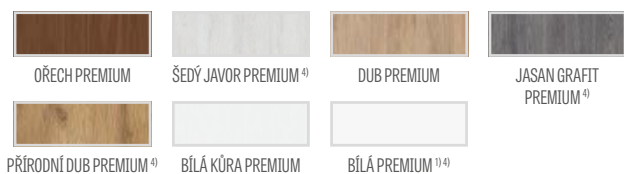

CPL

6049 Kč* / 7319 Kč**