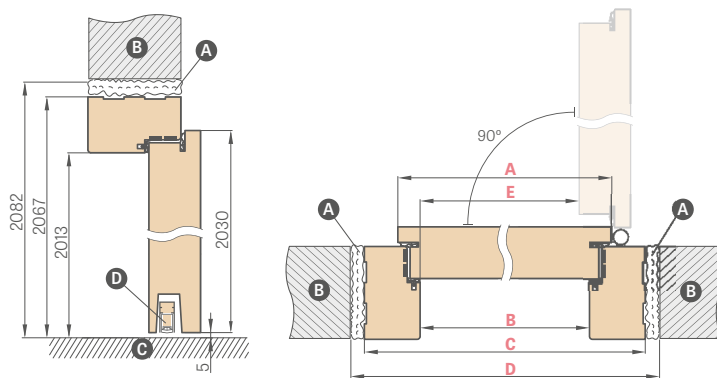

PEVNÁ DŘEVĚNÁ ZÁRUBEŇ

Šířka dveří	A	B	C	D	E
„80“	860	817	925	955	805
„90E“	960	917	1025	1055	905
„100“	1060	1017	1125	1155	1005

„90E“ – investiční šířka

A protipožární montážní pěna **B** zeď **C** podlaha **D** vysouvací těsnění