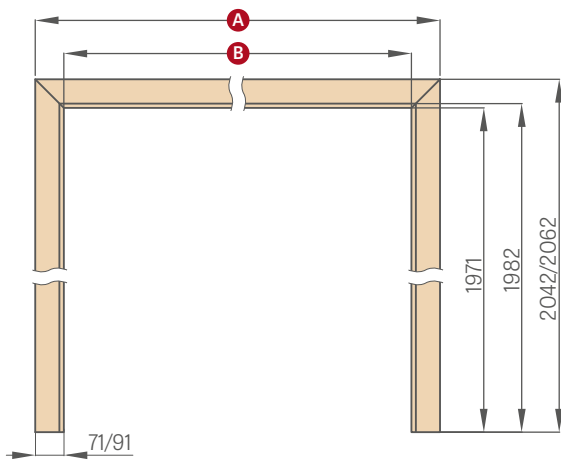

NASTAVITELNÁ POLODRÁŽKOVÁ ZÁRUBEŇ TYPU TUNEL

	,60"	,70"	,80"	,90"	,100"	,110"	,120"
A	746 / 786	846 / 886	946 / 986	1046 / 1086	1146 / 1186	1246 / 1286	1346 / 1386
B	604	704	804	904	1004	1104	1204
	,130"	,140"	,150"	,160"	,170"	,180"	,190"
A	1446 / 1486	1546 / 1586	1646 / 1686	1746 / 1786	1846 / 1886	1946 / 1986	2046 / 2086
B	1304	1404	1504	1604	1704	1804	1904

maskovací páska 6 cm / páska 8 cm