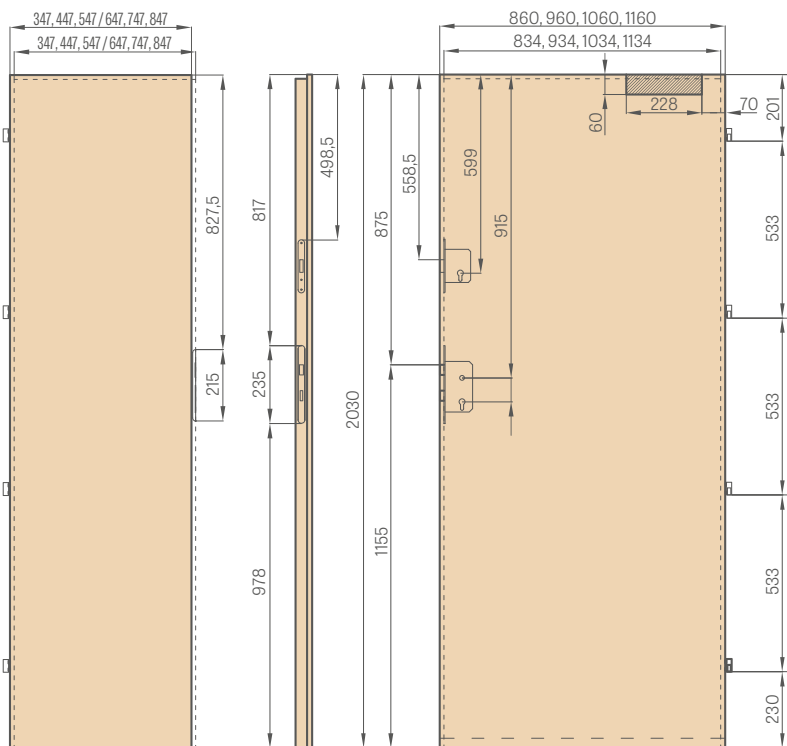

DESKOVÉ KŘÍDLO

- A** Deska MDF; **B** těsnění; **C** deska HDF; **D** výplň;
- E** rámy MDF nebo dřevěné v Herse SET a UNO PREMIUM

DRUHY VÝPLNĚ

voština

vyplnění kompaktní deskou

Tyto dvě výplně se týkají POUZE deskových dveří
Pro plně desky používáme povinně dodatkový třetí závěs