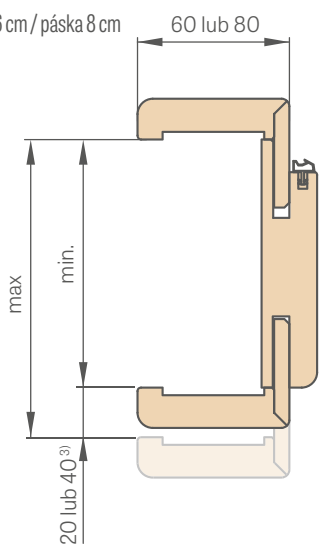

ROZSAH NASTAVENÍ NASTAVITELNÉ ZÁRUBEŇ

Maskovací páska 6 cm / páska 8 cm

³⁾40 mm pro rozsah 280-320 mm

SPOJENÍ ZÁRUBEŇ

SCHÉMA NASTAVITELNÉ ZÁRUBEŇ