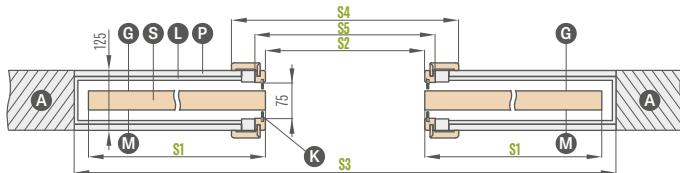

Používá se pouze s deskovými křídly se zasklívacím rámem. Systém obsahuje šedé protiprachové kartáče.