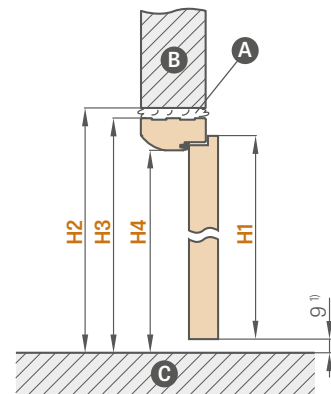

DVOUKŘÍDLÉ DVEŘE S POLODRÁŽKOU S PEVNOU ZÁRUBNÍ

A – pěna B – zeď C – podlaha

Pevná zárubeň	DVEŘE DVOUKŘÍDLÉ											
	,90"	,100"	,110"	,120"	,130"	,140"	,150"	,160"	,170"	,180"	,190"	
A+B	Šířka dveřního křídla	988	1088	1188	1288	1388	1488	1588	1688	1788	1888	1988
S1	šířka otvoru ve zdi	1068	1168	1268	1368	1468	1568	1668	1768	1868	1968	2068
S2	Vnější šířka zárubně	1038	1138	1238	1338	1438	1538	1638	1738	1838	1938	2038
S3	šířka světlosti zárubně	950	1050	1150	1250	1350	1450	1550	1650	1750	1850	1950
H1	Výška křídla dveří	1983										
H2	Výška otvoru ve zdi	2030										
H3	Vnější výška zárubně	2015										
H4	výška světlosti zárubně	1971										

¹⁾ přípustná odchylka vyplývající z rozměrové tolerance rámu +/- 3 mm (doporučujeme před instalací zkontrolovat)

²⁾ Norma PL2112