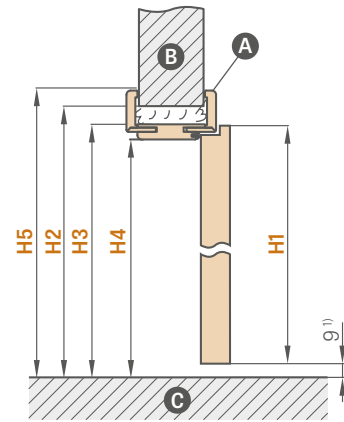

A – pěna B – zeď C – podlaha D – sedlo závěsu

Nastavitelná zárubeň	DVEŘE DVOUKŘÍDLÉ											
	,90"	,100"	,110"	,120"	,130"	,140"	,150"	,160"	,170"	,180"	,190"	
A+B	Šířka dveřního křídla	988	1088	1188	1288	1388	1488	1588	1688	1788	1888	1988
S1	šířka otvoru ve zdi	1034	1134	1234	1334	1434	1534	1634	1734	1834	1934	2034
S2	Vnější šířka zárubně	994	1094	1194	1294	1394	1494	1594	1694	1794	1894	1994
S3	Šířka světlosti zárubně	950	1050	1150	1250	1350	1450	1550	1650	1750	1850	1950
S4	Šířka zakrytí zárubně maskovací páska 6 cm / páska 8 cm	1092 / 1132	1192 / 1232	1292 / 1332	1392 / 1432	1492 / 1532	1592 / 1632	1692 / 1732	1792 / 1832	1892 / 1932	1992 / 2032	2092 / 2132
H1	Výška křídla dveří	1983 (2112) ²										
H2	Výška otvoru ve zdi	2013 (2142) ²										
H3	Vnější výška zárubně	1993 (2122) ²										
H4	výška světlosti zárubně	1971 (2100) ²										
H5	Výška krytu zárubně maskovací páska 6 cm / páska 8 cm	2042 / 2062 (2171 / 2191) ²										