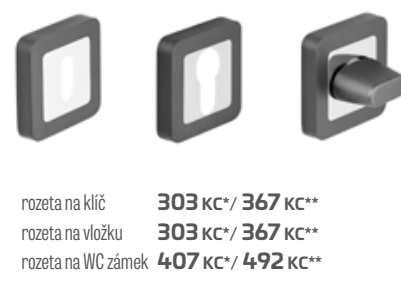

KLIKY K DESKOVÝM A RÁMOVÝM KŘÍDLŮM

klíky není možné používat k deskovým křídélům s obložkovou zárubní, viz str. 174

klíka strukturální METAL-BUD DECO

leštěný chrom, nikl satén

Metal-Bud

PRODUCENT KLAMEK

klíka strukturální DECO 910 Kč*/ 1101 Kč**

klíka METAL-BUD IBIZA

leštěný chrom, nikl satén, grafit/chrom, mat bílá, mat černá

563 Kč* / 681 Kč**

klíka METAL-BUD LINEA

leštěný chrom, grafit/chrom, nikl satén

563 Kč* / 681 Kč**

klíka METAL-BUD TREND

nikl satén, grafit/chrom, leštěný chrom

563 Kč* / 681 Kč**

ROZETA leštěný chrom, nikl satén, grafit/chrom, matová bílá, matová černá pro modely **DECO, IBIZA, LINEA, TREND**

rozeta na klíč 303 Kč* / 367 Kč**
rozeta na vložku 303 Kč* / 367 Kč**
rozeta na WC zámeček 407 Kč* / 492 Kč**

* CENA BEZ DPH, ** CENA S DPH