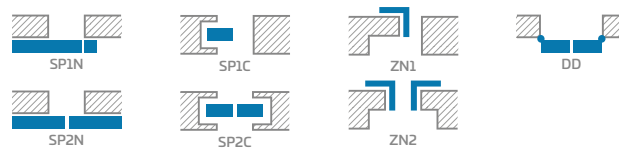

standard PL2112

+ 15% k ceně křídla před příplatky

DOSTUPNÉ ŠÍŘKY KŘIDEL

60 70 80N⁵⁾ 80 90 100

RÁM SKLA

DOSTUPNÁ ŘEŠENÍ (str. 150-161)

DRUHY POVRCHOVÉ ÚPRAVY HRAN

¹⁾ hladká bílá fólie, která napodobuje lakovaný povrch