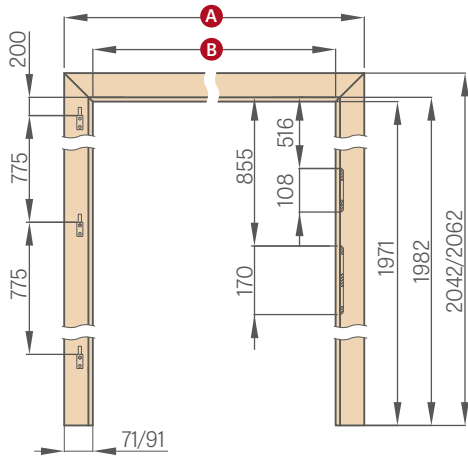

maskovací páska 6 cm / páska 8 cm

ÚHELNÍK S PRODLOUŽENÝM JAZÝČKEM K NASTAVITELNÉ ZÁRUBNI

maskovací páska 6 cm / páska 8 cm

NASTAVITELNÁ POLODRÁŽKOVÁ ZÁRUBEŇ

	,60"	,70"	,80"	,90"	,100"	,110"
A	746 / 786	846 / 886	946 / 986	1046 / 1086	1146 / 1186	1246 / 1286
B	604	704	804	904	1004	1104