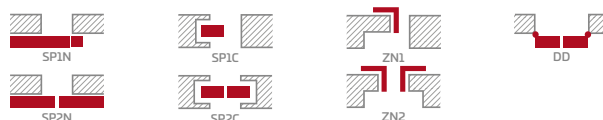

DOSTUPNÁ ŘEŠENÍ (str. 150-161)

DOSTUPNÉ ŠÍŘKY KŘÍDEL

60 70 80N⁵⁾ 80 90 100

PŘÍPLATKY

vrtání průchozích otvorů pro kliky (tzv. dělené kliky), pokud je objednáno jako komplet s křídlem.	zdarma
lepená skla VSG s vnitřní aplikací v černé nebo bílé barvě	7800 Kč* / 9438 Kč**
ventilační podříznutí	243 Kč* / 294 Kč**
objímky z plastu se vzhledem dřeva (4 ks)	182 Kč* / 220 Kč**
kovové objímky kulaté a hranaté (4 ks); povrchová úprava: kartáčovaný nikl, patina, bílá a černá	945 Kč* / 1143 Kč**
ventilační mřížka (pouze pro křídla o šířkách: 80, 90, 100)	243 Kč* / 294 Kč**
polodrážkové a bezdrážkové křídlo „100“	477 Kč* / 577 Kč**
kovové kryty pro závěsy v polodrážkovém dveřním křídle (barva: kartáčovaný nikl, patina, leštěný chrom, leštěná mosaz, bílá a černá); cena za komplet pro 1 závěs	113 Kč* / 137 Kč**
vysouvací těsnění²⁾	1057 Kč* / 1279 Kč**
změna na magnetický zámek v černé nebo zlaté barvě u bezdrážkových křidel	243 Kč* / 294 Kč**
magnetický nárazník²⁾ (dostupný v šesti barvách str. 145)	1057 Kč* / 1279 Kč**
svislé rámy z lepeného dřeva⁴⁾	867 Kč* / 1049 Kč**

¹⁾ hladká bílá fólie, která napodobuje lakovaný povrch

²⁾ použití nárazníku vylučuje použití vysouvacího těsnění a naopak.

³⁾ speciální povrch **AntiFinger** snižuje stupeň znečištění a stop po otiscích prstů

⁴⁾ svislé rámy z vrstvené lepeného dřeva potažené deskami HDF a MDF k dispozici za příplatek pro dekory BÍLÁ PREMIUM, DUB NATUR PREMIUM, JASAN GRAFIT PREMIUM, ŠEDÝ JAVOR PREMIUM, DUB ST CPL.

⁵⁾ pouze pro bezdrážková křídla

* CENA NETTO, ** CENA BRUTTO, * / ** Cena se týká křídla a nezahrnuje kliky a zárubeň