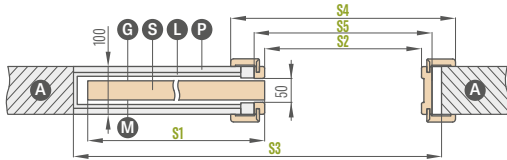

SYSTÉMY JEDNODUCHÉ A DVOJITÉ

SKRYTÉ VE ZDI

SP1C.100 (levá přední strana zasklená)

pevný rozsah 100 mm

tloušťka kazety před instalací sádkartonových desek - 75 mm

Pouze pro modely UNO PREMIUM, ALTAMURA 1 a pro všechna rámová křídla. Systém neobsahuje a nevyžaduje protiprachové kartáče.

SP1C.125 (levá přední strana zasklená)

pevný rozsah 125 mm

tloušťka kazety před instalací sádkartonových desek - 100 mm