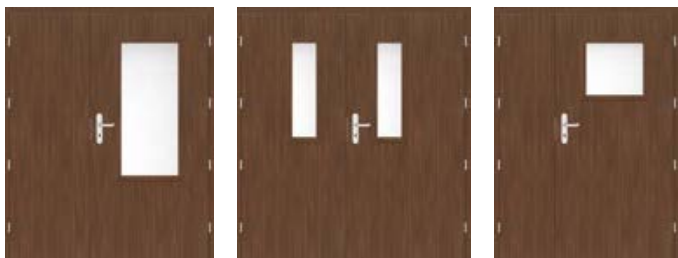

LEDA EI 30, EI 60

DVOUKŘÍDLÉ

LEDA 3 „90E“
+ pasivní křídlo „60“

LEDA 6 „90E“
+ pasivní křídlo „80“

LEDA 4 „90E“
+ přídatné křídlo „40“

DOSTUPNÉ ŠÍŘKY AKTIVNÍCH KŘÍDEL V ZÁVISLOSTI NA TYPU PROTIPOŽÁRNÍCH DVEŘÍ

LEDA	LEDA typ zasklení 3	LEDA typ zasklení 4	LEDA typ zasklení 5
EL30 EL60 80 90E 100	EL30 90E 100	EL30 EL60 90E 100	EL30 80 90E 100
LEDA typ zasklení 6	LEDA typ zasklení 7	LEDA typ zasklení 8	
EL30 EL60 80 90E 100	EL30 80 90E 100	EL30 EL60 80 90E 100	

DOSTUPNÉ ŠÍŘKY PASIVNÍCH KŘÍDEL V ZÁVISLOSTI NA TYPU PROTIPOŽÁRNÍCH DVEŘÍ

LEDA	LEDA typ zasklení 5	LEDA typ zasklení 6
EL30 EL60 60 70 80	EL30 70 80	EL30 EL60 70 80
LEDA typ zasklení 7	LEDA typ zasklení 8	
EL30 70 80	EL30 EL60 70 80	

DVOUKŘÍDLOVÉ DVEŘE LEDA EI 30 a EI 60

- Dvoukřídlové dveře se vyrábí na základě modelů LEDA EI 30 a EI 60 s následujícími vlastnostmi: barva, povrchová úprava (STANDARD);
- Pasivní křídlo se vyrábí ve verzích:
  - plné v šířích „60“, „70“, „80“
  - prosklené typu 5, 6, 7, 8 pro EI 30 a prosklené typu 6 a 8 pro EI 60
- Přídatné křídlo se vyrábí v šířích „30“, „40“ a „50“ a v každé variantě jako křídlo plně hladké;
- Pasivní a přídatné křídlo je vybaveno dveřními zástrčkami a západkami, nemá uzavírací lišty.

CENA DVOUKŘÍDLÝCH DVEŘÍ

1. Cena má dvě části:
2. aktivní část = cena jednokřídlových plných dveří plus případné příplatky platné pro jednokřídlové dveře
   - pasivní část = cena 17619 Kč* / 21319 Kč** za plnou verzi (včetně přídatného křídla) plus příplatky platné pro jednokřídlové dveře

DOSTUPNÉ ŠÍŘKY KŘÍDEL

aktivní křídlo **80 90E 100** + pasivní křídlo **60 70 80**
aktivní křídlo **80 90E 100** + plně hladké přídatné křídlo **30 40 50**

	PROTIPOŽÁRNÍ DVOUKŘÍDLÉ DVEŘE DŘEVĚNÁ ZÁRUBEŇ								
	„110“	„120“	„130“	„140“	„150“	„160“	„170“	„180“	
A Šířka aktivního křídla	860	860 | 960	860 | 960 | 1060	860 | 960 | 1060	860 | 960 | 1060	860 | 960 | 1060	960 | 1060	1060	
B Šířka pasivního nebo přídatného křídla	347	447 | 347	547 | 447 | 347	647 | 547 | 447	747 | 647 | 547	847 | 747 | 647	847 | 747	847	
C šířka světlosti zárubně (mm)	1170	1270	1370	1470	1570	1670	1770	1870	
F Vnější šířka zárubně	1278	1378	1478	1578	1678	1778	1878	1978	
E Šířka otvoru ve zdi	1310	1410	1510	1610	1710	1810	1910	2010