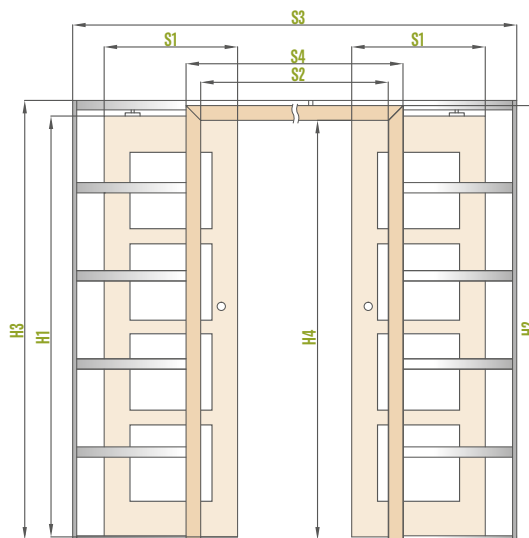

- **A** - zed'
- **L** - hliníková kazeta
- **P** - sádkartonová deska
- **G** - hladká strana skla
- **S** - křídlo
- **K** - protiprachové kartáče
- **M** - matná strana skla