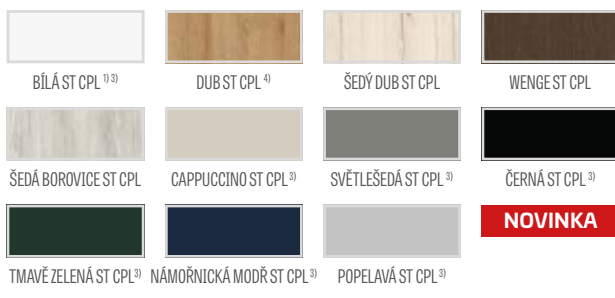

6301 Kč* / 7624 Kč**

CPL

6301 Kč* / 7624 Kč**

Rámy z lepeného dřeva 4)

KONSTRUKCE

- polodrážkové nebo bezdrážkové křídlo vyrobené rámovou technologií STILE
- svislé a vodorovné rámy z desky MDF potažené fólií PREMIUM, ST CPL nebo ST CPL s povrchovou úpravou AntiFinger.
- svislé rámy z vrstvené lepeného dřeva obložené deskami HDF a MDF⁴⁾
- panely z desky HDF o síle 4 mm pokryté fólií CPL nebo PREMIUM
- velmi široká příčka o síle 35 mm
- nástavce k zárubni, koruny a pilastry jsou k dispozici za příplatek str. 147-149
- možnost vlastního zkrácení křídla zákazníkem str. 145