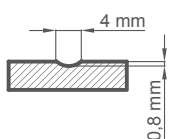

FRÉZOVÁNÍ

Standardní lepené a tvrzené sklo VSG/ESG mlečné nebo černé

KONSTRUKCE

- polodrážkové, reverzní nebo bezdrážkové křídlo
- vnitřní dřevěný rám (boční, horní a spodní tvoří deska MDF), je pokrytý dvěma deskami HDF.
- stabilizační "voštinová" výplň nebo výplň plnou deskou za příplatek
- nástavce k zárubni, koruny a pilastry jsou k dispozici za příplatekstr. 147-149
- možnost zkrácení listu na vlastních detailech strana 145 (neplatí pro BALDUR1, 3, 5)

POVRCHOVÁ ÚPRAVA

- dveřní křídla a zárubně jsou opatřeny lakem na vodní bázi tvrzeným UV technologií, která umožňuje dosáhnout vysoké odolnosti vůči náročným podmínkám používání
- hrana křídla vyrobená v technologii standard nebo bezdrážkové
- u posuvných systémů BALDUR 1 je ve spodní části skla 17 mm vysoký hliníkový nebo černý profil

KOVÁNÍ

- tři čepové závěsy zašroubované do polodrážkového křídla
- tři závěsy skryté v bezdrážkovém dveřním křídle a dva závěsy v reverzním křídle ve stříbrné barvě (volitelně za příplatek v černé barvě); závěsy jsou dodávány se zárubní a jsou zahrnuty v její ceně
- zámek západkový v polodrážkovém křídle a magnetický zámek v bezdrážkovém (volitelně západkový) nebo reverzním křídle: na klíč, s patentní vložkou, ekonomický nebo s blokadou ve stříbrné barvě; volitelně černý magnetický zámek za příplatek

PROSKLENÍ

- BALDUR 1, 3, 5 standardně lepené a tvrzené sklo VSG/ESG 441 bezpečnostní sklo mléčné nebo černé oboustranně hladké
- pevná šíře zasklení; BALDUR 1 - 50 mm, BALDUR 3, 5 - 210 mm

PŘÍPLATKY

reverzní křídlo	2357 Kč* / 2852 Kč**
výplnění kompaktní deskou	1101 Kč* / 1332 Kč**
ventilační podříznutí	243 Kč* / 294 Kč**
polodrážkové a bezdrážkové křídlo „100“	893 Kč* / 1081 Kč**
přídavná spodní lišta, která umožňuje zkrácení křídla o max. 8 cm (neplatí pro model Baldur 1, 3, 5)	243 Kč* / 294 Kč**
kovové kryty pro závěsy v polodrážkovém dveřním křídle (barva: kartáčovaný nikel, patina, leštěný chrom, leštěná mosaz, bílá a černá); cena za komplet pro 1 závěs	113 Kč* / 137 Kč**
vysouvací těsnění²⁾ (netýká se modelu BALDUR 1, 3, 5)	1057 Kč* / 1279 Kč**
změna na magnetický zámek v černé nebo zlaté barvě u bezdrážkových a reverzních křídél	243 Kč* / 294 Kč**
magnetický nárazník²⁾ (dostupný v šesti barvách str. 145)	1057 Kč* / 1279 Kč**
norma PL2112	1300 Kč* / 1573 Kč**