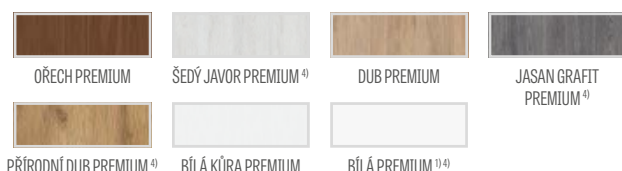

CPL

6067 Kč* / 7341 Kč**