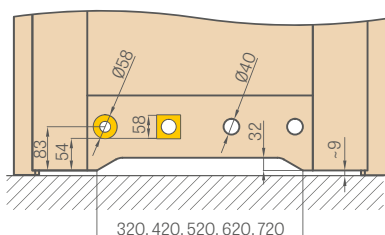

* CENA BEZ DPH, ** CENA S DPH

ELEKTROMECHANICKÝ ZÁMEK

(je dostupný pro pevné a nastavitelné zárubně pro polodrážková křídla viz str. 176, 178, 179, ale není dostupný pro zárubeň pro zasklená křídla GRAF a pro dvoukřídlé dveře)

Dostupné druhy elektromechanických zámků:

- základní 12 V
- základní 24 V
- se spínačem 12 V
- se spínačem 24 V
- reverzní 12 V
- reverzní 24 V

Základní – po celou dobu je zavřený, po připojení ke zdroji napětí se otevře

S vypínačem – funguje jako základní, ale přesunutím západky ho je možné vypnout

Reverzní – po připojení ke zdroji napětí se zavře, po odpojení od napájecího zdroje se otevře

K protipožárními dveřím nejsou dostupné reverzní elektromechanické zámky a zámky s vypínačem

ZKRACOVÁNÍ KŘÍDEL

Podle normy PL je možné křídla svépomocí zkracovat, maximálně do 50 mm nebo do 80 mm u křídel série HERSE SET (pokud nejsou z továrny podříznutá) a křídla desková pouze, je-li z továrny namontovaný přídatný dolní trámeček.

(POZNÁMKA: Křídla FRAGI, dvoukřídlé dveře a protipožární dveře, bezdrážková křídla pro posuvné systémy, skleněné dveře GRAF, dveře proti vloupání FORTECA RC2 a FORTECA RC3, a rámová křídla ve standardu CZ nelze zkracovat).

Výška křídla provedeného v normě CZ je vůči normě PL nižší o 47 mm.

Druh křídla	Výška klíky pro normu EN (měřeno od spodní hrany křídla) [mm]
rámová křídla STILE polodrážková	1049
rámová křídla STILE bezdrážková	1052
polodrážková desková křídla	1052
bezdrážková desková křídla	1052
reverzní desková křídla	1052
skleněná křídla Graf	1073
křídlo Forteca RC2 a RC3	1038
křídlo Herse, Herse Akustic	1049
křídlo Herse s lištovým zámkem	986
křídlo Herse United	1049
křídlo Leda EI 30, EI 60	1115
křídlo Hyperion EI 30 RC 2	1033