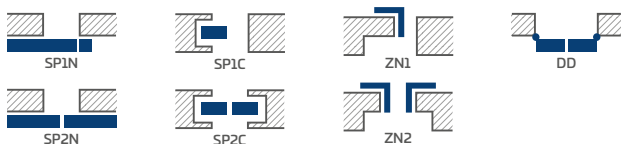

DOSTUPNÁ ŘEŠENÍ ^{1) 3)} (str. 150-161)

DOSTUPNÉ ŠÍŘKY KŘÍDEL

60 70 80N⁴⁾ 80 90 100

FRÉZOVÁNÍ