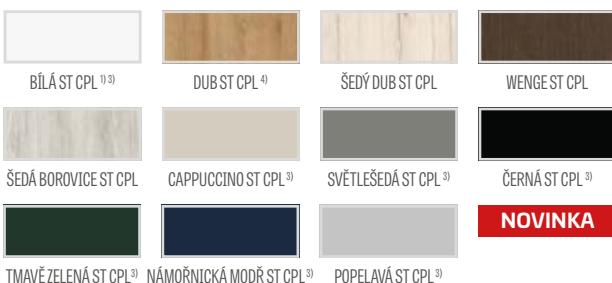

Rámy z lepeného dřeva 4)

KONSTRUKCE

- polodrážkové nebo bezdrážkové křídlo vyrobené rámovou technologií STILE
- svíslé a vodorovné rámy z desky MDF potažené fólií PREMIUM, ST CPL nebo ST CPL s povrchovou úpravou AntiFinger.
- svíslé rámy z vrstvené lepeného dřeva obložené deskami HDF a MDF⁴⁾
- nástavce k zárubni, koruny a pilastry jsou k dispozici za příplatek str. 147-149
- možnost vlastního zkrácení křídla zákazníkem str. 145

KOVÁNÍ

- tři stříbrné dvoučepové závěsy s vodorovným nastavením v polodrážkovém křídle
- tři závěsy skryté v bezdrážkovém dveřním křídle ve stříbrné barvě (volitelně v černé barvě, za příplatek); závěsy jsou dodávány se zárubní a jsou zahrnuty v její ceně
- západkový zámek v polodrážkovém křídle a magnetický zámek (volitelně západkový) na klíč v bezdrážkovém křídle, s patentní vložkou, ekonomický nebo s blokadou ve stříbrné barvě; volitelně černý nebo zlatý magnetický zámek za příplatek

PROSKLENÍ

- standardně lepené sklo VSG 221 matové nebo bezbarvé s aplikací černé nebo zlata