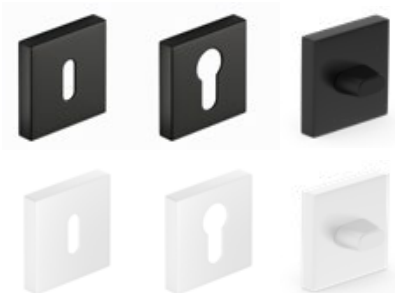

rozeta na klíč 303 Kč* / 367 Kč**
rozeta na vložku 303 Kč* / 367 Kč**
rozeta na WC zámeček 407 Kč* / 492 Kč**

* CENA BEZ DPH, ** CENA S DPH

KLIKY K DESKOVÝM A RÁMOVÝM KŘÍDLŮM

kličky není možné používat k deskovým křídélům s obložkovou zárubní, viz str. 174