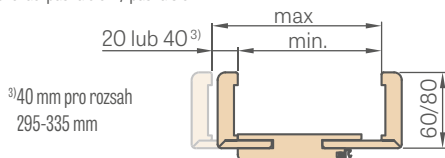

SPOJENÍ ZÁRUBNĚ

SCHÉMA NASTAVITELNÉ ZÁRUBNĚ

ROZSAH NASTAVENÍ NASTAVITELNÉ ZÁRUBNĚ

Maskovací páska 6 cm / páska 8 cm

³⁾40 mm pro rozsah 295-335 mm

Šířka dveří	A	B	C	D	E	F
„60“	644	629	651	673	714	771* / 811**
„70“	744	729	751	773	814	871* / 911**
„80N“	820	805	827	849	888	947* / 987**
„80“	844	829	851	873	914	971* / 1011**
„90“	944	929	951	973	1014	1071* / 1111**
„100“	1044	1029	1051	1073	1114	1171* / 1211**
„110“	1144	1129	1151	1173	1214	1271* / 1311**