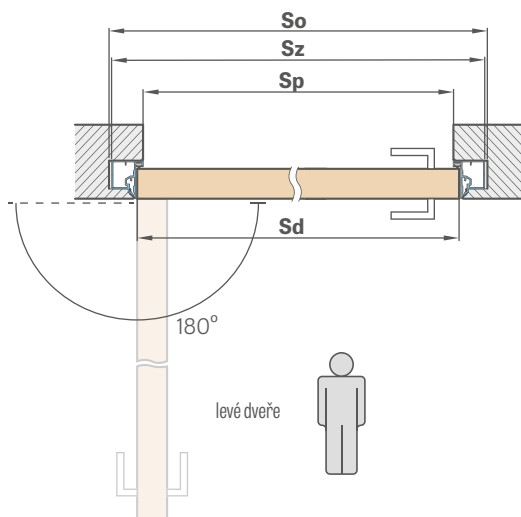

SYSTÉM SKRYTÝCH DVEŘÍ COVERT

BEZDRÁŽKOVÉ KŘÍDLO OTVÍRANÉ VEN

BEZDRÁŽKOVÉ KŘÍDLO

3588 Kč*/ 4341 Kč**

HLINÍKOVÁ SKRYTÁ ZÁRUBEŇ

7739 Kč*/ 9364 Kč**

STANDARDNÍ ROZMĚRY PRO BEZDRÁŽKOVÉ DVEŘE OTVÍRANÉ VEN

Šířka dveřního křídla	Šířka stavebního otvoru	Vnější šířka zárubně	Šířka světlosti průchodu
Sd [mm]	So [mm]	Sz [mm]	Sp [mm]
620	700	690	605
720	800	790	705
820	900	890	805
920	1000	990	905
1020	1100	1090	1005

Výška křídla dveří	Výška stavebního otvoru	Vnější výška zárubně	Výška světlosti průchodu
Hd [mm]	Ho [mm]	Hz [mm]	Hp [mm]
1973 (2102)¹⁾	2022 (2152)¹⁾	2015 (2144)¹⁾	1973 (2102)¹⁾

OBLOŽENÍ SÁDROKARTONOVÁ DESKA

PRŮŘEZ HLINÍKOVOU ZÁRUBNÍ

OBLOŽENÍ VE STĚĚ