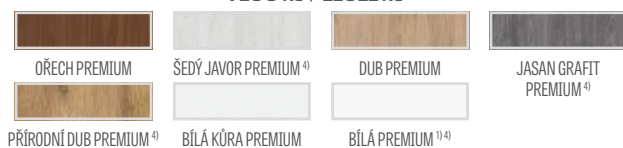

CPL

9100 Kč* / 11011 Kč**