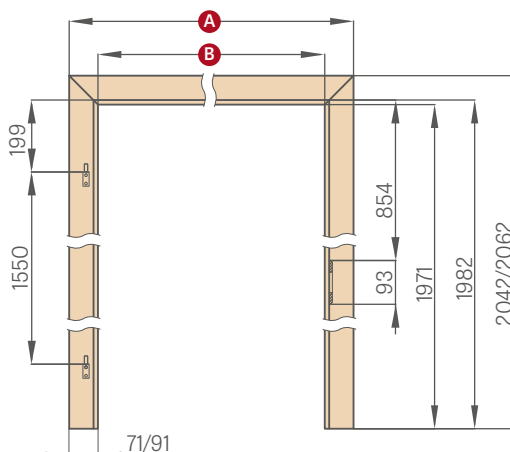

NASTAVITELNÁ POLODRÁŽKOVÁ ZÁRUBEŇ PRO SKLENĚNÉ DVEŘE

	,60"	,70"	,80"	,90"
A	746/786	846/886	946/986	1046/1086
B	604	704	804	904

maskovací páska 6 cm / páska 8 cm

V zárubních pro skleněné tabule se používá závěs s čepem 10 mm