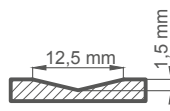

FRÉZOVÁNÍ

PŘÍPLATKY

reverzní křídlo	2357 Kč* / 2852 Kč**
výplnění kompaktní deskou	1101 Kč* / 1332 Kč**
ventilační podříznutí	243 Kč* / 294 Kč**
polodrážkové a bezdrážkové křídlo „100“	893 Kč* / 1081 Kč**
přídavný dolní trámek (možnost zkrácení křídla podle vlastního uvážení max. o 8 cm)	243 Kč* / 294 Kč**
kovové kryty pro závěsy v polodrážkovém dveřním křídle (barva: kartáčovaný nikl, patina, leštěný chrom, leštěná mosaz, bílá a černá); cena za komplet pro 1 závěs	113 Kč* / 137 Kč**
vysouvací těsnění¹⁾	1057 Kč* / 1279 Kč**
změna na magnetický zámek v černé nebo zlaté barvě u bezdrážkových a reverzních křidel	243 Kč* / 294 Kč**
magnetický nárazník¹⁾ (dostupný v šesti barvách str. 145)	1057 Kč* / 1279 Kč**
norma PL2112	1300 Kč* / 1573 Kč**

¹⁾ použití nárazníku vylučuje použití vysouvacího těsnění a naopak.

²⁾ pouze pro bezdrážkovou a reverzní křídla