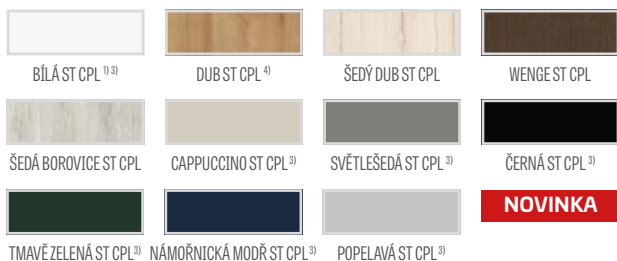

KAMELIE 1, fólie JASAN GRAFIT PREMIUM klika CUBE kartáčovaný chrom matný

GREKO

5642 Kč* / 6827 Kč**

PREMIUM

6067 Kč* / 7341 Kč**

CPL

6067 Kč* / 7341 Kč**

NOVINKA