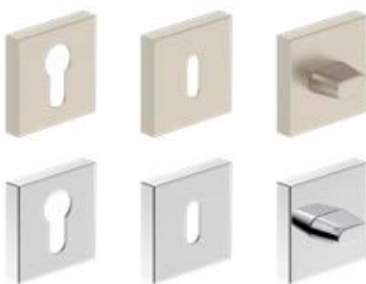

rozeta na klíč **303 Kč* / 367 Kč****

rozeta na vložku **303 Kč* / 367 Kč****

rozeta na WC zámek **407 Kč* / 492 Kč****

kličky GAMET

kartáčovaný chrom, leštěný chrom, kartáčovaný nikl, antická mosaz

klika MISTICO
leštěný chrom
667 Kč* / 807 Kč**