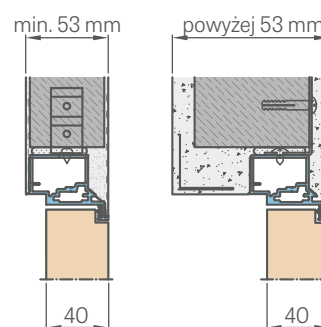

OBLOŽENÍ VE STĚNĚ

* CENA BEZ DPH, ** CENA S DPH

¹⁾ Norma PL2112