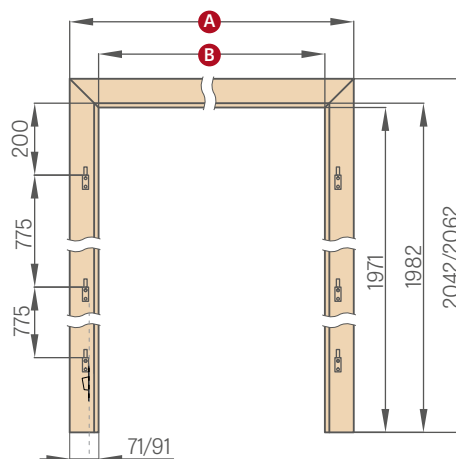

NASTAVITELNÁ POLODRÁŽKOVÁ ZÁRUBEŇ PRO DVOUKŘÍDLÉ DVEŘE

	,90"	,100"	,110"	,120"	,130"	,140"
A	1092/1132	1192/1232	1292/1332	1392/1432	1492/1532	1592/1632
B	950	1050	1150	1250	1350	1450

	,150"	,160"	,170"	,180"	,190"
A	1692/1732	1792/1832	1892/1932	1992/2032	2092/2132
B	1550	1650	1750	1850	1950

maskovací páska 6 cm / páska 8 cm