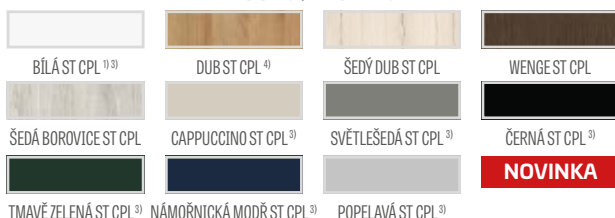

Rámy z lepeného dřeva⁴⁾

¹⁾ hladká bílá fólie, která napodobuje lakovaný povrch

²⁾ použití nárazníku vylučuje použití vysouvacího těsnění a naopak.

³⁾ speciální povrch **AntiFinger** snižuje stupeň znečištění a stop po otiscích prstů

⁴⁾ svislé rámy z vrstveně lepeného dřeva potažené deskami HDF a MDF k dispozici za příplatek pro dekory BÍLÁ PREMIUM, DUB NATUR PREMIUM, JASAN GRAFIT PREMIUM, ŠEDÝ JAVOR PREMIUM, DUB ST CPL.

⁵⁾ pouze pro bezdrážková křídla