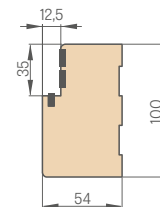

PRŮŘEZ PEVNOU PROTIPOŽÁRNÍ ZÁRUBNÍ

* CENA BEZ DPH, ** CENA S DPH