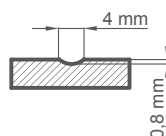

FRÉZOVÁNÍ

PŘÍPLATKY

reverzní křídlo	2357 Kč* / 2852 Kč**
výplnění kompaktní deskou	1101 Kč* / 1332 Kč**
ventilační podříznutí	243 Kč* / 294 Kč**
polodrážkové a bezdrážkové křídlo „100“	893 Kč* / 1081 Kč**
přídavný dolní trámeček (možnost zkrácení křídla podle vlastního uvážení max. o 8 cm)	243 Kč* / 294 Kč**
kovové kryty pro závěsy v polodrážkovém dveřním křídle (barva: kartáčovaný nikl, patina, leštěný chrom, leštěná mosaz, bílá a černá); cena za komplet pro 1 závěs	113 Kč* / 137 Kč**
vysouvací těsnění¹⁾	1057 Kč* / 1279 Kč**
změna na magnetický zámek v černé nebo zlaté barvě u bezdrážkových a reverzních křidel	243 Kč* / 294 Kč**
magnetický nárazník¹⁾ (dostupný v šesti barvách str. 145)	1057 Kč* / 1279 Kč**
norma PL2112	1300 Kč* / 1573 Kč**

¹⁾ použití nárazníku vylučuje použití vysouvacího těsnění a naopak.

²⁾ pouze pro bezdrážkovou a reverzní křídla