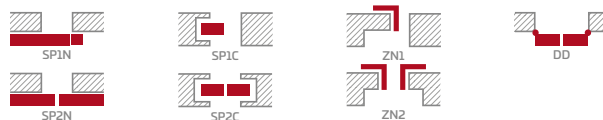

DOSTUPNÁ ŘEŠENÍ (str. 150-161)

DOSTUPNÉ ŠÍŘKY KŘÍDEL

60 70 80N⁵⁾ 80 90 100

PŘÍPLATKY

vrtání průchozích otvorů pro kliky (tzv. dělené kliky), pokud je objednáno jako komplet s křídlem.	zdarma
ventilační podříznutí	243 Kč* / 294 Kč**
objímky z plastu se vzhledem dřeva (4 ks)	182 Kč* / 220 Kč**
kovové objímky kulaté a hranaté (4 ks); povrchová úprava: kartáčovaný nikl, patina, bílá a černá	945 Kč* / 1143 Kč**
ventilační mřížka (pouze pro křídla o šířích: 80, 90, 100)	243 Kč* / 294 Kč**
polodrážkové a bezdrážkové křídlo „100“	1300 Kč* / 1573 Kč**
kovové kryty na závěsy v polodrážkovém křídle (barva: kartáčovaný nikl, patina, leštěný chrom, leštěná mosaz, bílá a černá); cena za komplet pro 1 závěs	113 Kč* / 137 Kč**
vysouvací těsnění²⁾	1057 Kč* / 1279 Kč**
změna na magnetický zámek v černé nebo zlaté barvě u bezdrážkových křidel	243 Kč* / 294 Kč**
magnetický nárazník²⁾ (dostupný v šesti barvách str. 145)	1057 Kč* / 1279 Kč**
svíslé rámy z lepeného dřeva⁴⁾	867 Kč* / 1049 Kč**

¹⁾ hladká bílá fólie, která napodobuje lakovaný povrch

²⁾ použití nárazníku vylučuje použití vysouvacího těsnění a naopak.

³⁾ speciální povrch **AntiFinger** snižuje stupeň znečištění a stop po otiscích prstů

⁴⁾ svíslé rámy z vrstvené lepeného dřeva potažené deskami HDF a MDF k dispozici za příplatek pro dekory BÍLÁ PREMIUM, DUB NATUR PREMIUM, JASAN GRAFIT PREMIUM, ŠEDÝ JAVOR PREMIUM, DUB ST CPL.

⁵⁾ pouze pro bezdrážková křídla

* CENA NETTO, ** CENA BRUTTO, */** Cena se týká křídla a nezahrnuje kliky a zárubně