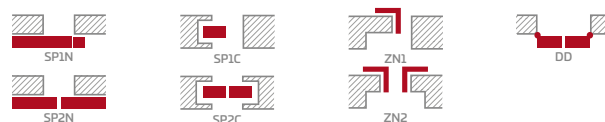

DOSTUPNÁ ŘEŠENÍ (str. 150-161)

DOSTUPNÉ ŠÍŘKY KŘÍDEL

PŘÍPLATKY

vrtání průchozích otvorů pro kliky (tzv. dělené kliky), pokud je objednáno jako komplet s křídlem.

zdarma

ventilační podříznutí	243 Kč* / 294 Kč**
objímky z plastu se vzhledem dřeva (4 ks)	182 Kč* / 220 Kč**
kovové objímky kulaté a hranaté (4 ks); povrchová úprava: kartáčovaný nikl, patina, bílá a černá	945 Kč* / 1143 Kč**
ventilační mřížka (pouze pro křídla o šířích: 80, 90, 100)	243 Kč* / 294 Kč**
polodrážkové a bezdrážkové křídlo „100“	477 Kč* / 577 Kč**

lepené sklo VSG 221 bezpečnostní, oboustranně hladké

HYACINT 1	mléčné 2071 Kč* / 2506 Kč**;	černé 2825 Kč* / 3418 Kč**
HYACINT 2	mléčné 1430 Kč* / 1730 Kč**;	černé 1950 Kč* / 2360 Kč**
HYACINT 3	mléčné 1811 Kč* / 2191 Kč**;	černé 2470 Kč* / 2989 Kč**
HYACINT 4	mléčné 745 Kč* / 901 Kč**;	černé 1014 Kč* / 1227 Kč**
HYACINT 5	mléčné 1430 Kč* / 1730 Kč**;	černé 1950 Kč* / 2360 Kč**
HYACINT 6	mléčné 2401 Kč* / 2905 Kč**;	černé 3276 Kč* / 3964 Kč**
HYACINT 7	mléčné 745 Kč* / 901 Kč**;	černé 1014 Kč* / 1227 Kč**

kovové kryty pro závěsy v polodrážkovém dveřním křídle (barva: kartáčovaný nikl, patina, leštěný chrom, leštěná mosaz, bílá a černá); cena za komplet pro 1 závěs

vysouvací těsnění²⁾ 1057 Kč* / 1279 Kč**

změna na magnetický zámek v černé nebo zlaté barvě u bezdrážkových křídél 243 Kč* / 294 Kč**

magnetický nárazník²⁾ (dostupný v šesti barvách str. 145) 1057 Kč* / 1279 Kč**

svislé rámy z lepeného dřeva⁴⁾ 867 Kč* / 1049 Kč**

* CENA NETTO, ** CENA BRUTTO, */** Cena se týká křídla a nezahrnuje kliky a zárubně

¹⁾ hladká bílá fólie, která napodobuje lakovaný povrch

²⁾ použití nárazníku vylučuje použití vysouvacího těsnění a naopak.

³⁾ speciální povrch **AntiFinger** snižuje stupeň znečištění a stop po otiscích prstů

⁴⁾ svislé rámy z vrstevně lepeného dřeva potažené deskami HDF a MDF k dispozici za příplatek pro dekory BÍLÁ PREMIUM, DUB NATUR PREMIUM, JASAN GRAFIT PREMIUM, ŠEDÝ JAVOR PREMIUM, DUB ST CPL.

⁵⁾ pouze pro bezdrážková křídla