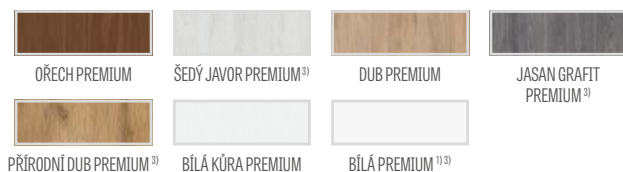

FRAGI 4, fólie ČERNÁ ST CPL, klika CUBE kartáčovaný chrom matný

KONSTRUKCE

- polodrážkové křídlo vyrobené rámovou technologií STILE
- svislé a vodorovné rámy z MDF potažené fólií GREKO, PREMIUM, ST CPL nebo ST CPL s povrchovou úpravou AntiFinger.
- svislé rámy z vrstveně lepeného dřeva obložené deskami HDF a MDF³⁾
- nástavce k zárubni, koruny a pilastry jsou k dispozici za příplatekstr. 147-149

KOVÁNÍ

- tři stříbrné dvoučepové závěsy s vodorovným nastavováním v polodrážkovém křídle
- západkový zámek na klíč, s patentní vložkou, ekonomický nebo s blokadou

PROSKLENÍ

- tvrzené sklo 8 mm nebo tvrzené a lepené sklo VSG/ESG 441 mléčné nebo černé bezpečnostní sklo, oboustranně hladké (modely Fragi 15 a Fragi 16)
- možná je změna zasklení z přední strany (AWERS standardní) na zadní stranu (REVERS)

DOSTUPNÁ ŘEŠENÍ (str. 159-161)

DOSTUPNÉ ŠÍŘKY KŘÍDEL

GREKO

PREMIUM

CPL

PŘÍPLATKY

vrtání průchozích otvorů pro kliky (tzv. dělené kliky), pokud je objednáno jako komplet s křídlem.

zdarma

ventilační podříznutí	243 Kč*/ 294 Kč**
kovové kryty na závěsy v polodrážkovém křídle (barva: kartáčovaný nikel, patina, leštěný chrom, leštěná mosaz, bílá a černá); cena za komplet pro 1 závěs	113 Kč*/ 137 Kč**
magnetický nárazník (dostupný v šesti barvách str. 145)	1057 Kč*/ 1279 Kč**
svislé rámy z lepeného dřeva³⁾	867 Kč*/ 1049 Kč**

Upozornění:

Uvedený nářez dveří se týká výhradně šířky křídla „80“. U ostatních šířek v modelu FRAGI 1 jsou mírné rozdíly v proporcích nářezu. Podrobné informace a fotografie najdete na našich webových stránkách www.erkado.pl

STANDARDNÍ ZASKLENÍ „AWERS“

ZASKLENÍ „REVERS“ NA OBJEDNÁVKU

G strana hladká; **M** strana matová s dekorací

¹⁾ hladká bílá fólie, která napodobuje lakovaný povrch