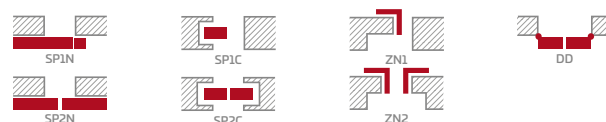

DOSTUPNÁ ŘEŠENÍ (str. 150-161)

DOSTUPNÉ ŠÍŘKY KŘÍDEL

60 70 80N⁵⁾ 80 90 100

PŘÍPLATKY

vrtání průchozích otvorů pro kliky (tzv. dělené kliky), pokud je objednáno jako komplet s křídlem.	zdarma
ventilační podříznutí	243 Kč* / 294 Kč**
objímky z plastu se vzhledem dřeva (4 ks)	182 Kč* / 220 Kč**
kovové objímky kulaté a hranaté (4 ks); povrchová úprava: kartáčovaný nikel, patina, bílá a černá	945 Kč* / 1143 Kč**
ventilační mřížka (pouze pro křídla o šířích: 80, 90, 100)	243 Kč* / 294 Kč**
polodrážkové a bezdrážkové křídlo „100“	477 Kč* / 577 Kč**
Lepené sklo VSG 221, bezpečnostní sklo, oboustranně hladké, cena za 1 tabuli skla mléčné	251 Kč* / 304 Kč**
černé	338 Kč* / 409 Kč**
kovové kryty na závěsy v polodrážkovém křídle (barva: kartáčovaný nikel, patina, leštěný chrom, leštěná mosaz, bílá a černá); cena za komplet pro 1 závěs	113 Kč* / 137 Kč**
vysouvací těsnění²⁾	1057 Kč* / 1279 Kč**
změna na magnetický zámek v černé nebo zlaté barvě u bezdrážkových křídél	243 Kč* / 294 Kč**
magnetický nárazník²⁾ (dostupný v šesti barvách str. 145)	1057 Kč* / 1279 Kč**
svislé rámy z lepeného dřeva⁴⁾	867 Kč* / 1049 Kč**

¹⁾ hladká bílá fólie, která napodobuje lakovaný povrch

²⁾ použití nárazníku vylučuje použití vysouvacího těsnění a naopak.

³⁾ speciální povrch **AntiFinger** snižuje stupeň znečištění a stop po otiscích prstů

⁴⁾ svislé rámy z vrstveného lepeného dřeva potažené deskami HDF a MDF k dispozici za příplatek pro dekory BÍLÁ PREMIUM, DUB NATUR PREMIUM, JASAN GRAFIT PREMIUM, ŠEDÝ JAVOR PREMIUM, DUB ST CPL.

⁵⁾ pouze pro bezdrážková křídla

* CENA NETTO, ** CENA BRUTTO, */** Cena se týká křídla a nezahrnuje kliky a zárubně