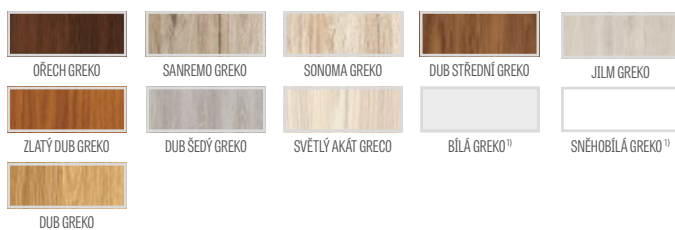

POVRCHOVÁ ÚPRAVA

- deska HDF s fólií
- hrana křídla je vyrobená v technologii STANDARD
- Lamináty CPL 0,2 a 0,7 jsou dostupné pouze u hrany STANDARD, která je pokryta hranovací páskou ABS pouze v barvě křídla nebo za příplatek standardní černou páskou
- hrana křídla (povrchová úprava standard nebo bezdrážková hrana) je pokrytá hranovací páskou v barvě plochy křídla nebo volitelně v černé hladké (ve fólii PŘÍRODNÍ PŘÍČNÝ DUB PREMIUM jsou hrany černé s příčnou strukturou)

KOVÁNÍ

- tři čepové závěsy zašroubované do polodrážkového křídla
- tři závěsy skryté v bezdrážkovém dveřním křídle a dva závěsy v reverzním křídle ve stříbrné barvě (volitelně za příplatek v černé nebo zlaté barvě); závěsy jsou dodávány se zárubní a jsou zahrnuty v její ceně
- zámeček západkový v polodrážkovém křídle a magnetický zámeček v bezdrážkovém (volitelně západkový) nebo reverzním křídle: na klíč, s patentní vložkou, ekonomický nebo s blokadou ve stříbrné barvě; volitelně černý nebo zlatý magnetický zámeček za příplatek

PROSKLENÍ

- **standardně tvrzené sklo decormat - mléčné**, čiré nebo za příplatek SG 221 mléčné bezpečnostní sklo oboustranně hladké
- možná je změna zasklení z přední strany (AWERS standardní) na zadní stranu (REVERS)

GREKO	PREMIUM a ST CPL	CPL 0,2	CPL 0,7
3909 Kč* / 4730 Kč**	4455 Kč* / 5391 Kč**	6101 Kč* / 7382 Kč**	7627 Kč* / 9229 Kč**

GREKO

CPL