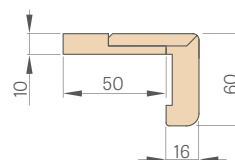

PEVNÁ ZÁRUBEŇ

MASKOVACÍ PÁSKA

(cena str. 177)

ÚHELNÍK 6 cm a 8 cm se sponami

ČTVRTVÁLCOVÁ UKONČOVACÍ LIŠTA

(cena str. 177)

* CENA BEZ DPH, ** CENA S DPH

OCELOVÉ ZÁRUBNĚ