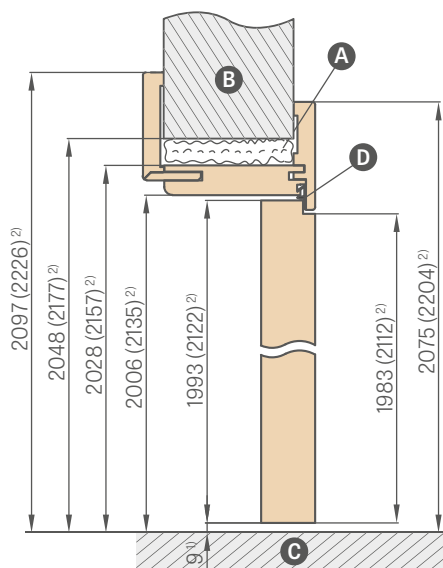

REVERZNÍ ZÁRUBEŇ

REVERZNÍ KŘÍDLA