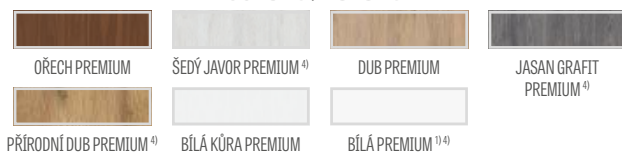

CPL

6093 Kč* / 7373 Kč**