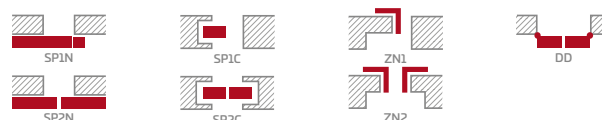

DOSTUPNÁ ŘEŠENÍ (str. 150-161)

DOSTUPNÉ ŠÍŘKY KŘÍDEL

60 70 80N⁵⁾ 80 90 100

PŘÍPLATKY

vrtání průchozích otvorů pro kliky (tzv. dělené kliky), pokud je objednáno jako komplet s křídlem. zdarma

ventilační podříznutí	243 Kč* / 294 Kč**
objímky z plastu se vzhledem dřeva (4 ks)	182 Kč* / 220 Kč**
kovové objímky kulaté a hranaté (4 ks); povrchová úprava: kartáčovaný nikel, patina, bílá a černá	945 Kč* / 1143 Kč**
ventilační mřížka (pouze pro křídla o šířích: 80, 90, 100)	243 Kč* / 294 Kč**
polodrážkové a bezdrážkové křídlo „100“	477 Kč* / 577 Kč**

lepené sklo VSG 221 bezpečnostní, oboustranně hladké	
JUKA 1	mléčné 2591 Kč* / 3135 Kč**; černé 3536 Kč* / 4279 Kč**
JUKA 2	mléčné 1395 Kč* / 1688 Kč**; černé 1898 Kč* / 2297 Kč**
JUKA 3	mléčné 191 Kč* / 231 Kč**; černé 260 Kč* / 315 Kč**
JUKA 4	mléčné 2591 Kč* / 3135 Kč**; černé 3536 Kč* / 4279 Kč**
JUKA 5	mléčné 1941 Kč* / 2349 Kč**; černé 2652 Kč* / 3209 Kč**
JUKA 6	mléčné 1300 Kč* / 1573 Kč**; černé 1768 Kč* / 2139 Kč**
JUKA 7	mléčné 650 Kč* / 787 Kč**; černé 884 Kč* / 1070 Kč**

kovové kryty pro závěsy v polodrážkovém dveřním křídle (barva: kartáčovaný nikel, patina, leštěný chrom, leštěná mosaz, bílá a černá); cena za komplet pro 1 závěs 113 Kč* / 137 Kč**

vysouvací těsnění²⁾ 1057 Kč* / 1279 Kč**

změna na magnetický zámek v černé nebo zlaté barvě u bezdrážkových křídél 243 Kč* / 294 Kč**

magnetický nárazník²⁾ (dostupný v šesti barvách str. 145) 1057 Kč* / 1279 Kč**

svíslé rámy z lepeného dřeva⁴⁾ 867 Kč* / 1049 Kč**

* CENA NETTO, ** CENA BRUTTO, */** Cena se týká křídla a nezahrnuje kliky a zárubni

¹⁾ hladká bílá fólie, která napodobuje lakovaný povrch

²⁾ použití nárazníku vylučuje použití vysouvacího těsnění a naopak.

³⁾ speciální povrch **AntiFinger** snižuje stupeň znečištění a stop po otiscích prstů

⁴⁾ svíslé rámy z vrstveného lepeného dřeva potažené deskami HDF a MDF k dispozici za příplatek pro dekory BÍLÁ PREMIUM, DUB NATUR PREMIUM, JASAN GRAFIT PREMIUM, ŠEDÝ JAVOR PREMIUM, DUB ST CPL.

⁵⁾ pouze pro bezdrážková křídla