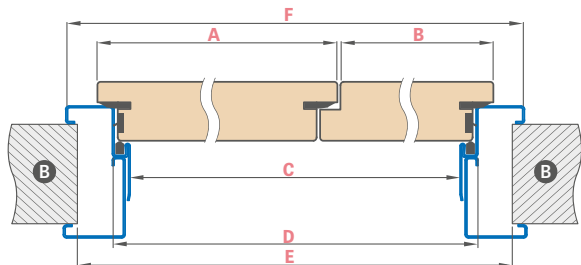

NASTAVITELNÁ OCELOVÁ ZÁRUBEŇ (PŘEKRYVNÁ), PROTIPOŽÁRNÍ

svařovaná a lakovaná barvami RAL 9010, 9016, 8003, 8017, 7016, 7047, 1001