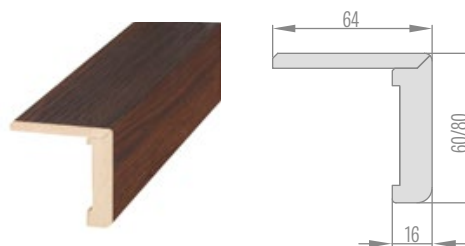

maskovací páska 6 cm / páska 8 cm

ÚHELNÍK S PRODLOUŽENÝM JAZÝČKEM K NASTAVITELNÉ ZÁRUBNI

maskovací páska 6 cm / páska 8 cm

NASTAVITELNÁ POLODRÁŽKOVÁ ZÁRUBEŇ

	,60"	,70"	,80"	,90"	,100"	,110"
A	746 / 786	846 / 886	946 / 986	1046 / 1086	1146 / 1186	1246 / 1286
B	604	704	804	904	1004	1104