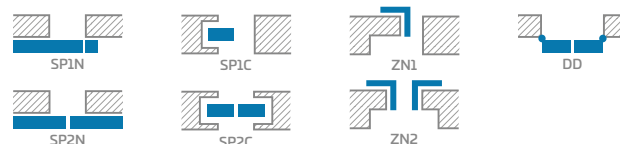

DOSTUPNÁ ŘEŠENÍ (str. 150-161)

PŘÍPLATKY

reverzní křídlo	2357 Kč* / 2852 Kč**
vyplnění kompaktní deskou	1101 Kč* / 1332 Kč**
zpevnění pod samozavírač dveří	243 Kč* / 294 Kč**
ramenový samozavírač dveří v barvách: stříbrná, černá, bílá, bronzová	2357 Kč* / 2852 Kč**
přídavný dolní trámeček (možnost zkrácení podle vlastní potřeby max. o 8 cm)	243 Kč* / 294 Kč**
kovové objímky kulaté a hranaté (4 ks); povrchová úprava: kartáčovaný nikl, patina, bílá a černá	945 Kč* / 1143 Kč**
objímky z plastu se vzhledem dřeva (4 ks)	182 Kč* / 220 Kč**
ventilační podříznutí nebo ventilační mřížka	243 Kč* / 294 Kč**
polodrážkové a bezdrážkové křídlo „100“	477 Kč* / 577 Kč**
polodrážkové a bezdrážkové křídlo „110“	945 Kč* / 1143 Kč**
vysouvací těsnění²⁾	1057 Kč* / 1279 Kč**
kovové kryty pro závěsy v polodrážkovém dveřním křídle (barva: kartáčovaný nikl, patina, leštěný chrom, leštěná mosaz, bílá a černá)	113 Kč* / 137 Kč** cena za sadu pro 1 závěs
kukátko z nerezové oceli: leštěný „chrom“ nebo kartáčovaný „satén“ a černá mat; sklo mléčné decormat, čiré sklo, průměr kukátka: vnitřní 235 mm vnější 350 mm	4732 Kč* / 5726 Kč** 7436 Kč* / 8998 Kč** (matná černá)
černá povrchová úprava hran dveřního křídla	589 Kč* / 713 Kč**
změna na magnetický zámek v černé nebo zlaté barvě u bezdrážkových a reverzních křídla	243 Kč* / 294 Kč**
magnetický nárazník²⁾ (dostupný v šesti barvách str. 145)	1057 Kč* / 1279 Kč**
intarzie LUX; verze k výběru str. 86 - 91	2141 Kč* / 2591 Kč**
standard PL2112	+ 15% k ceně křídla před příplatky

* CENA NETTO, ** CENA BRUTTO, */** Cena se týká křídla a nezahrnuje kliky a zárubeň