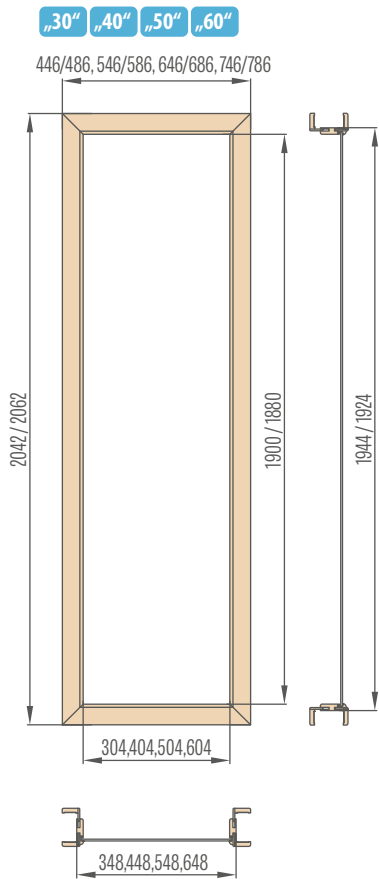

Boční světlíky pro nastavitelné rámy maskovací páska 6 cm / páska 8 cm