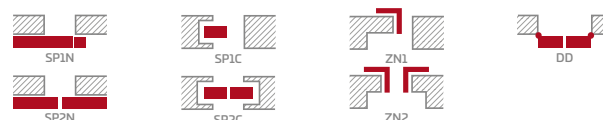

DOSTUPNÁ ŘEŠENÍ (str. 150-161)

DOSTUPNÉ ŠÍŘKY KŘÍDEL

60 70 80N 5) 80 90 100

PŘÍPLATKY

vrtní průchozích otvorů pro kliky (tzv. dělené kliky), pokud je objednáno jako komplet s křídlem.

zdarma

ventilační podříznutí	243 Kč* / 294 Kč**
objímky z plastu se vzhledem dřeva (4 ks)	182 Kč* / 220 Kč**
kovové objímky kulaté a hranaté (4 ks); povrchová úprava: kartáčovaný nikl, patina, bílá a černá	945 Kč* / 1143 Kč**
ventilační mřížka (pouze pro křídla o šířích: 80, 90, 100)	243 Kč* / 294 Kč**
polodrážkové a bezdrážkové křídlo „100“	477 Kč* / 577 Kč**

lepené sklo VSG 221 bezpečnostní, oboustranně hladké	
FORSTICIE 1 a 4	mléčné 2721 Kč* / 3292 Kč**; černé 3709 Kč* / 4488 Kč**
FORSTICIE 2	mléčné 1430 Kč* / 1730 Kč**; černé 1950 Kč* / 2360 Kč**
FORSTICIE 5 a 7	mléčné 1811 Kč* / 2191 Kč**; černé 2470 Kč* / 2989 Kč**
FORSTICIE 6	mléčné 910 Kč* / 1101 Kč**; černé 1239 Kč* / 1499 Kč**

kovové kryty pro závěsy v polodrážkovém dveřním křídle (barva: kartáčovaný nikl, patina, leštěný chrom, leštěná mosaz, bílá a černá); cena za komplet pro 1 závěs	113 Kč* / 137 Kč**

vysouvací těsnění 2)	1057 Kč* / 1279 Kč**

změna na magnetický zámek v černé nebo zlaté barvě u bezdrážkových křídél	243 Kč* / 294 Kč**

magnetický nárazník 2) (dostupný v šesti barvách str. 145)	1057 Kč* / 1279 Kč**

svislé rámy z lepeného dřeva 4)	867 Kč* / 1049 Kč**

* CENA NETTO, ** CENA BRUTTO, */** Cena se týká křídla a nezahrnuje kliky a zárubně

1) hladká bílá fólie, která napodobuje lakovaný povrch

2) použití nárazníku vylučuje použití vysouvacího těsnění a naopak.

3) speciální povrch **AntiFinger** snižuje stupeň znečištění a stop po otiscích prstů

4) svislé rámy z vrstvené lepeného dřeva potažené deskami HDF a MDF k dispozici za příplatek pro dekory BÍLÁ PREMIUM, DUB NATUR PREMIUM, JASAN GRAFIT PREMIUM, ŠEDÝ JAVOR PREMIUM, DUB ST CPL.

5) pouze pro bezdrážková křídla