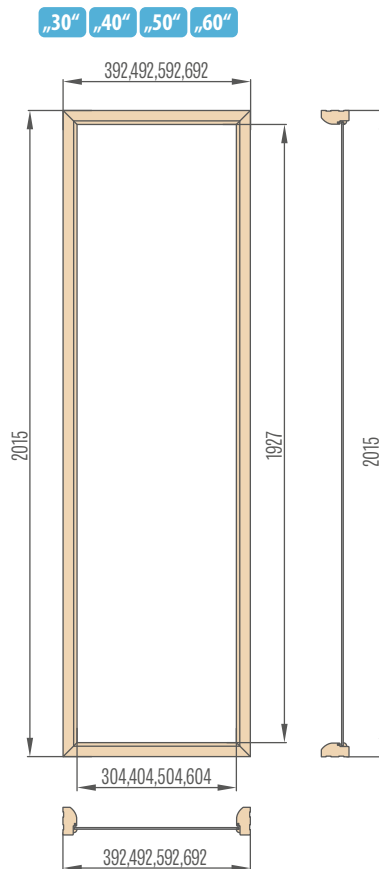

Schéma výpočtu výšky otvoru ve zdi pro nastavitelnou zárubeň:

- Celková výška zárubně
- ⊕ celková výška světlíku
- ⊖ 29 mm (pro úhelník 60 mm) nebo 49 mm (pro úhelník 80 mm)

Schéma výpočtu šířky otvoru ve stěně pro nastavitelný rám:

- celková šířka zárubně
- ⊕ celková šířka světlíku
- ⊖ 58 mm (pro úhelník 60 mm) nebo 98 mm (pro úhelník 80 mm)

Boční světlíky pevné zárubně