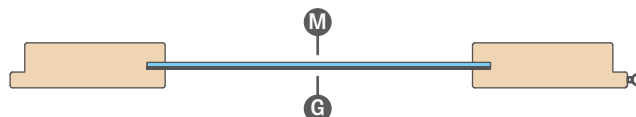

G strana hladká; **M** strana matová s dekorací

¹⁾ hladká bílá fólie, která napodobuje lakovaný povrch

²⁾ speciální povrch **AntiFinger** snižuje stupeň znečištění a stop po otiscích prstů

³⁾ svislé rámy z lepeného lamina potažené deskami HDF a MDF k dispozici za příplatek pro dekory BÍLÁ PREMIUM, DUB NATUR PREMIUM, JASAN GRAFIT PREMIUM, ŠEDÝ JAVOR PREMIUM, DUB ST CPL.

* CENA NETTO, ** CENA BRUTTO, */** Cena se týká křídla a nezahrnuje kliky a zárubeň