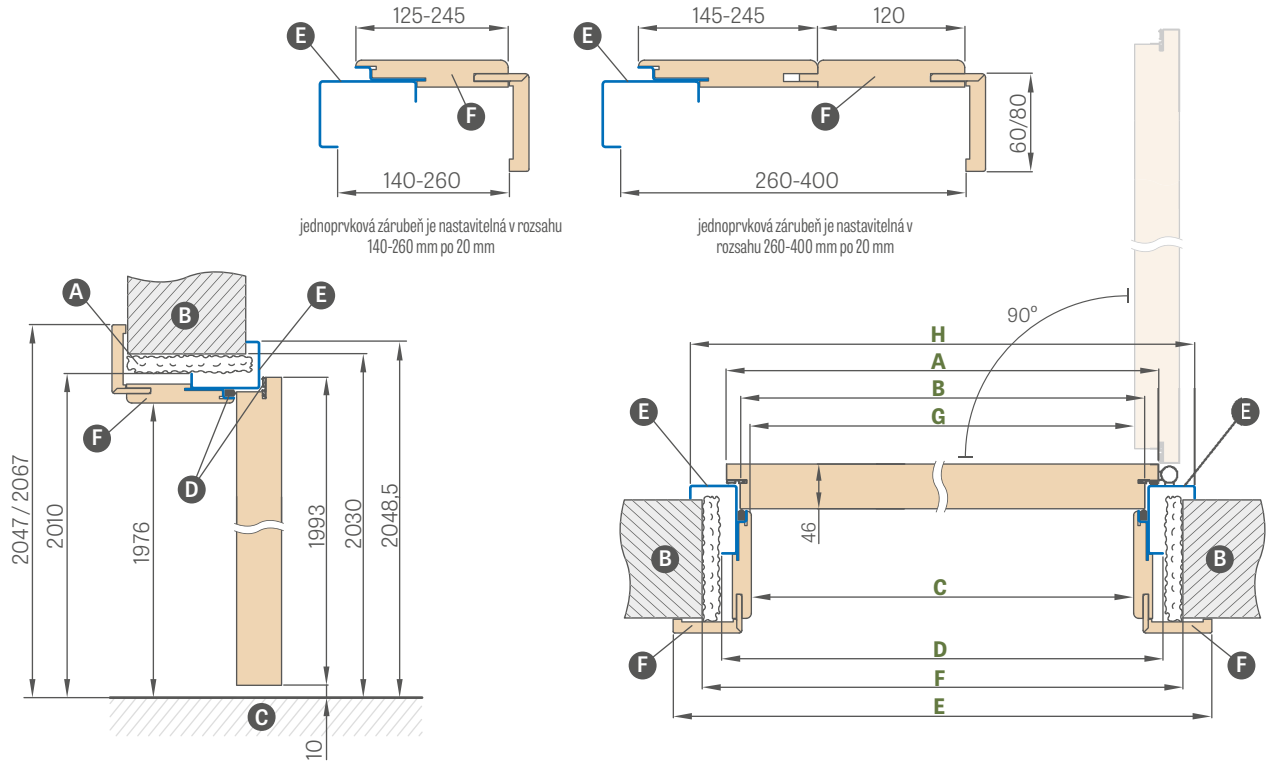

OCELOVÁ ZÁRUBEŇ UNITED

HERSE SET, HERSE MAX SET

SCHEMA OCELOVÉ ZÁRUBNĚ UNITED

Šířka dveří	A	B	C	D	E	F	G	H
„80U“	844	817	791,5	859	933,5/973,5	899	790	935
„90EU“	960	933	907,5	975	1049,5/1089,5	1015	906	1051
„100U“	1044	1017	991,5	1059	1133,5/1173,5	1099	990	1135

„90EU“ – investiční šířka ocelové zárubně UNITED

1. A – montážní pěna B – zed' C – podlaha D – gumové těsnění
   E – ocelová část lakovaná v barvě RAL F – část MDF dýhovaná

PŘÍPLATKY

elektromechanický zámek	3527 Kč*/4268 Kč**
zpevnění pod samozavírač dveří	355 Kč*/430 Kč**
zkrácení křídla s ocelovou zárubní UNITED do 6 cm po 1 cm	1179 Kč*/1427 Kč**
práh: nerezová ocel výška 20 mm	945 Kč*/1143 Kč**
provedení z pozinkovaného plechu	+10 % (k tabulkovým cenám)
netypová barevnice RAL (neobsahuje intenzivní, perlové a kovové odstíny)	+10 % (k tabulkovým cenám)

Rozsah nastavení min.-max (mm)	OCELOVÁ ZÁRUBEŇ UNITED (Ocelová část v barvě RAL STANDARD a RAL ERKADO)		
	GREKO	ST CPL a PREMIUM	CPL 0,2
140-160	9403 Kč*/11378 Kč**	9750 Kč*/11798 Kč**	10123 Kč*/12249 Kč**
160-180	9594 Kč*/11609 Kč**	9958 Kč*/12049 Kč**	10331 Kč*/12501 Kč**
180-200	9681 Kč*/11714 Kč**	10027 Kč*/12133 Kč**	10409 Kč*/12595 Kč**
200-220	9811 Kč*/11871 Kč**	10166 Kč*/12301 Kč**	10539 Kč*/12752 Kč**
220-240	9941 Kč*/12029 Kč**	10305 Kč*/12469 Kč**	10677 Kč*/12919 Kč**
240-260	10079 Kč*/12196 Kč**	10435 Kč*/12626 Kč**	10816 Kč*/13087 Kč**
260-280	10209 Kč*/12353 Kč**	10565 Kč*/12784 Kč**	10946 Kč*/13245 Kč**
280-300	10339 Kč*/12510 Kč**	10703 Kč*/12951 Kč**	11076 Kč*/13402 Kč**
300-320	10478 Kč*/12678 Kč**	10833 Kč*/13108 Kč**	11215 Kč*/13570 Kč**
320-340	10608 Kč*/12836 Kč**	10963 Kč*/13265 Kč**	11345 Kč*/13727 Kč**
340-360	11111 Kč*/13444 Kč**	11466 Kč*/13874 Kč**	11839 Kč*/14325 Kč**
360-380	11249 Kč*/13611 Kč**	11605 Kč*/14042 Kč**	11977 Kč*/14492 Kč**
380-400	11509 Kč*/13926 Kč**	11865 Kč*/14357 Kč**	12237 Kč*/14807 Kč**