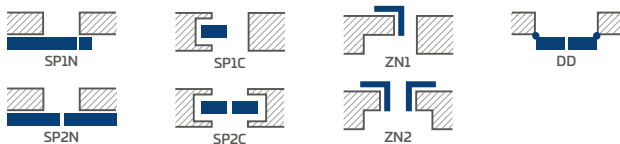

DOSTUPNÁ ŘEŠENÍ (str. 150-161)

DOSTUPNÉ ŠÍŘKY KŘÍDEL

KONSTRUKCE

- polodrážkové nebo bezdrážkové křídlo vyrobené rámovou technologií STILE
- svislé a vodorovné rámy z MDF, potažené dýhou a s nátěrem lakem odolným proti UV záření.
- panely z desky HDF o síle 16 mm s nátěrem lakem odolným UV
- oboustranná muntinová lišta lepená na sklo, šířka 25 mm a podle výšky: vertikální 12 mm a horizontální 8 mm
- nástavce k zárubni, koruny a pilastry jsou k dispozici za příplatekstr. 147-149
- možnost vlastního zkrácení křídla zákazníkem str. 145