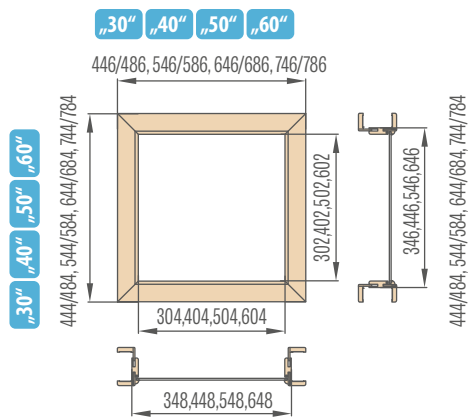

Horní světlíky pro nastavitelnou zárubeň jednorázových dveří maskovací páska 6 cm / páska 8 cm

Horní světlíky pro nastavitelnou zárubeň dvoukřídlových dveří maskovací páska 6 cm / páska 8 cm

Schéma výpočtu výšky otvoru ve zdi pro nastavitelnou zárubeň: