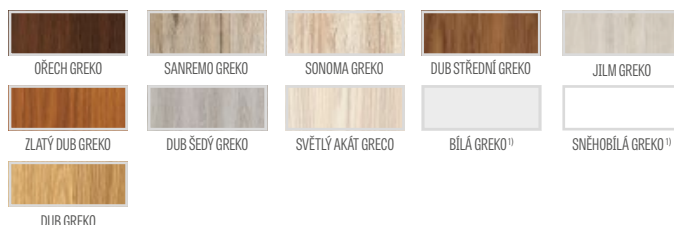

* CENA BEZ DPH, ** CENA S DPH

PŘÍPLATEK

příplatek za paket GOLD v černém provedení	
- RC2	1560 Kč*/1888 Kč**
- RC3	2167 Kč*/2622 Kč**
dveře „100“	711 Kč*/860 Kč**
černá povrchová úprava hran dveřního křídla	589 Kč*/713 Kč**
klika s odstupem 92 mm od horní rozety ke dveřím RC2 barva stříbrná F9 nebo černá (třída 2 podle normy PN-EN 1906:2012)	1768 Kč*/2139 Kč**
klika s odstupem 92 mm od horní rozety ke dveřím RC3 barva stříbrná F9 nebo černá (třída 3 podle normy PN-EN 1906:2012)	2938 Kč*/3555 Kč**
sestava dvou stříbrných vložek (jedna s koulí) v systému jednoho klíče ke dveřím RC2 a RC3 (třída 4 a 1 podle normy PN-EN 1303:2015)	stříbrná: 1179 Kč*/1427 Kč** černá: 1733 Kč*/2097 Kč**
kukátko	
- nikl	156 Kč*/189 Kč**
- černá	217 Kč*/263 Kč**
kovové kryty pro závěsy: kartáčovaný nikl, patina, leštěný chrom, leštěná mosaz, bílá a černá)	113 Kč*/137 Kč**
cena za sadu pro jeden závěs	
zkrácení křídla s dřevěnou zárubní max. 8 cm a s ocelovou max. 6 cm po 1 cm	1179 Kč*/1427 Kč**
intarzie LUX; verze k výběru str. 86 - 91	2141 Kč*/2591 Kč**
Samozavírač dveří v barvách: stříbrná, černá, bílá, bronzová	2357 Kč*/2852 Kč**
magnetický nárazník (dostupný v šesti barvách str. 145)	1057 Kč*/1279 Kč**

GREKO

PREMIUM