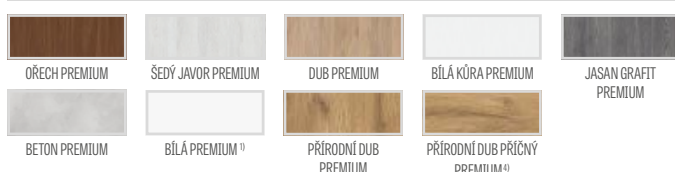

PREMIUM

* CENA NETTO, ** CENA BRUTTO, */** Cena se týká křídla a nezahrnuje kliky a zárubeň

PŘÍPLATKY

reverzní křídlo (nedostupné v CPL 0,2 a 0,7)	2357 Kč* / 2852 Kč**
vyplnění kompaktní deskou	1101 Kč* / 1332 Kč**
zpevnění pod samozavírače dveří	243 Kč* / 294 Kč**
samozavírač dveří v barvách: stříbrná, černá, bílá, bronzová	2357 Kč* / 2852 Kč**
přídavný dolní trámeček (možnost zkrácení podle vlastní potřeby max. o 8 cm)	243 Kč* / 294 Kč**
ventilační podříznutí nebo ventilační mřížka	243 Kč* / 294 Kč**
kovové objímky kulaté a hranaté (4 ks); povrchová úprava: kartáčovaný nikl, patina, bílé a černé	945 Kč* / 1143 Kč**
plastové objímky	182 Kč* / 220 Kč**
polodrážkové a bezdrážkové křídlo „100“	477 Kč* / 577 Kč**
polodrážkové a bezdrážkové křídlo „110“	945 Kč* / 1143 Kč**
lepené sklo VSG 221 mléčné sklo	
ALTAMURA 2	2401 Kč* / 2905 Kč**
ALTAMURA 3	1690 Kč* / 2045 Kč**
ALTAMURA 4	650 Kč* / 787 Kč**
ALTAMURA 5, 7	780 Kč* / 944 Kč**
ALTAMURA 6, 8	390 Kč* / 472 Kč**
vysouvací těsnění²⁾	1057 Kč* / 1279 Kč**
kovové kryty pro závěsy v polodrážkovém dveřním křídle (barva: kartáčovaný nikl, patina, leštěný chrom, leštěná mosaz, bílá a černá)	113 Kč* / 137 Kč** cena za komplet na 1 závěs

v modelu ALTAMURA 1 je dostupné dveřní kukátko z nerezové oceli: leštěný chrom nebo kartáčovaný satén a černá matová; sklo mléčné dekormat, čiré sklo, průměr kukátka: vnitřní 235 mm vnější 350 mm

4732 Kč* / 5726 Kč**
7436 Kč* / 8998 Kč** (černá matová)

panel z nerezové oceli (oboustranně montovaný - pouze u polodrážkových křidel STANDARD) výška 300 mm

- dolní Altamura 1, 3, 4, 6, 8 ..... 2704 Kč* / 3272 Kč**

- středový Altamura 1, 4 ..... 2704 Kč* / 3272 Kč**

- dolní s ventilací Altamura 1, 3, 4, 6, 8 ..... 2938 Kč* / 3555 Kč**

černá povrchová úprava hran dveřního křídla 589 Kč* / 713 Kč**

změna na magnetický zámeček v černé nebo zlaté barvě u bezdrážkových a reverzních křidel 243 Kč* / 294 Kč**

magnetický nárazník²⁾ (dostupný v šesti barvách str. 145) 1057 Kč* / 1279 Kč**

v modelu ALTAMURA 1 intarzie LUX; verze k výběru str. 86 - 91 standard PL2112 2141 Kč* / 2591 Kč**

+ 15% k ceně křídla před příplatky