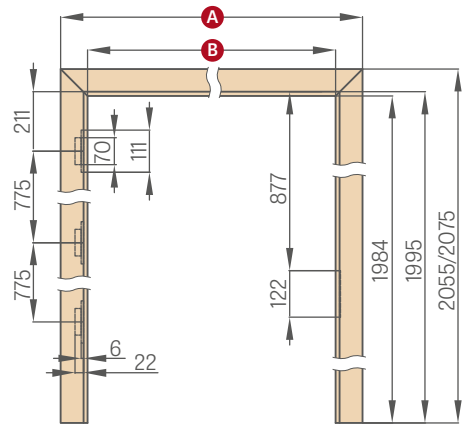

NASTAVITELNÁ BEZDRÁŽKOVÁ ZÁRUBEŇ - NORMA CZ

	,60"	,70"	,80N"	,80"	,90"	,100"	,110"
A	771 / 811	871 / 911	947 / 987	971 / 1011	1071 / 1111	1171 / 1211	1271 / 1311
B	629	729	805	829	929	1029	1129