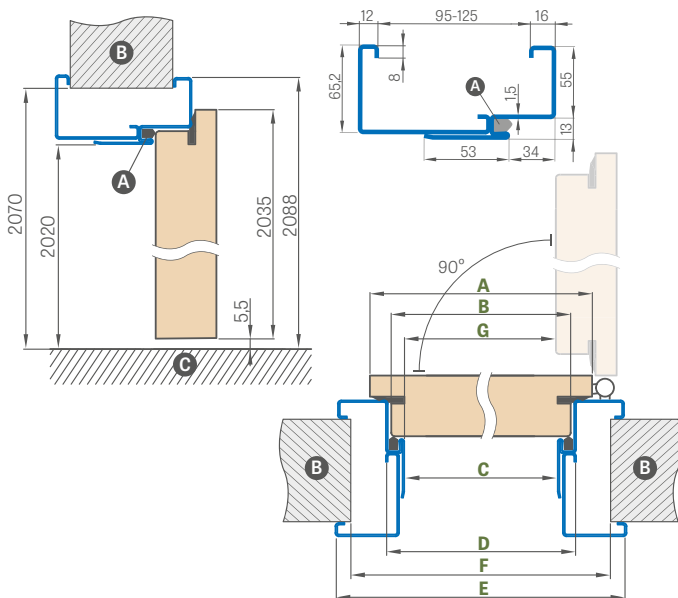

FORTECA

NASTAVITELNÁ OCELOVÁ ZÁRUBEŇ (ZAKRÝVAJÍCÍ STĚNU)

svařovaná a lakovaná v barvách RAL STANDARD a RAL ERKADO

Šířka dveří	A	B	C	D	E	F	G
„80N“	804	778	761	787	897	865	754,5
„80“	848	822	805	831	941	910	798,5
„90ES“	960	934	917	943	1053	1022	910
„100“ ⁽¹⁾	1048	1022	1005	1031	1141	1110	998,5