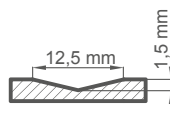

FRÉZOVÁNÍ

PŘÍPLATKY

reverzní křídlo	2357 Kč* / 2852 Kč**
výplnění kompaktní deskou	1101 Kč* / 1332 Kč**
ventilační podříznutí	243 Kč* / 294 Kč**
polodrážkové a bezdrážkové křídlo „100“	893 Kč* / 1081 Kč**
přídavný dolní trámek (možnost zkrácení křídla podle vlastního uvážení max. o 8 cm)	243 Kč* / 294 Kč**
kovové kryty pro závěsy v polodrážkovém dveřním křídle (barva: kartáčovaný nikl, patina, leštěný chrom, leštěná mosaz, bílá a černá); cena za komplet pro 1 závěs	113 Kč* / 137 Kč**
vysouvací těsnění¹⁾	1057 Kč* / 1279 Kč**
změna na magnetický zámek v černé nebo zlaté barvě u bezdrážkových a reverzních křidel	243 Kč* / 294 Kč**
magnetický nárazník¹⁾ (dostupný v šesti barvách str. 145)	1057 Kč* / 1279 Kč**
norma PL2112	1300 Kč* / 1573 Kč**

¹⁾ použití nárazníku vylučuje použití vysouvacího těsnění a naopak.

²⁾ pouze pro bezdrážkovou a reverzní křídla