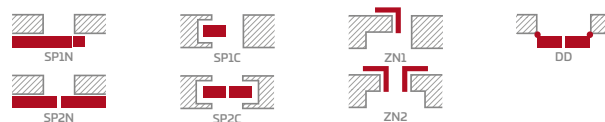

DOSTUPNÁ ŘEŠENÍ (str. 150-161)

DOSTUPNÉ ŠÍŘKY KŘÍDEL

60 70 80N⁵⁾ 80 90 100

PŘÍPLATKY

vrtání průchozích otvorů pro kliky (tzv. dělené kliky), pokud je objednáno jako komplet s křídlem. zdarma

ventilační podříznutí	243 Kč* / 294 Kč**
objímky z plastu se vzhledem dřeva (4 ks)	182 Kč* / 220 Kč**
kovové objímky kulaté a hranaté (4 ks); povrchová úprava: kartáčovaný nikl, patina, bílá a černá	945 Kč* / 1143 Kč**
ventilační mřížka (pouze pro křídla o šířích: 80, 90, 100)	243 Kč* / 294 Kč**
polodrážkové a bezdrážkové křídlo „100“	477 Kč* / 577 Kč**
Lepené sklo VSG 221, bezpečnostní sklo, oboustranně hladké, cena za 1 tabuli skla mléčné	104 Kč* / 126 Kč**
černé	130 Kč* / 157 Kč**
kovové kryty na závěsy v polodrážkovém křídle (barva: kartáčovaný nikl, patina, leštěný chrom, leštěná mosaz, bílá a černá); cena za komplet pro 1 závěs	113 Kč* / 137 Kč**
vysouvací těsnění²⁾	1057 Kč* / 1279 Kč**
změna na magnetický zámek v černé nebo zlaté barvě u bezdrážkových křídél	243 Kč* / 294 Kč**
magnetický nárazník²⁾ (dostupný v šesti barvách str. 145)	1057 Kč* / 1279 Kč**
svislé rámy z lepeného dřeva⁴⁾	867 Kč* / 1049 Kč**

¹⁾ hladká bílá fólie, která napodobuje lakovaný povrch

²⁾ použití nárazníku vylučuje použití vysouvacího těsnění a naopak.

³⁾ speciální povrch **AntiFinger** snižuje stupeň znečištění a stop po otiscích prstů

⁴⁾ svislé rámy z vrstvené lepeného dřeva potažené deskami HDF a MDF k dispozici za příplatek pro dekory BÍLÁ PREMIUM, DUB NATUR PREMIUM, JASAN GRAFIT PREMIUM, ŠEDÝ JAVOR PREMIUM, DUB ST CPL.

⁵⁾ pouze pro bezdrážková křídla

* CENA NETTO, ** CENA BRUTTO, */** Cena se týká křídla a nezahrnuje kliky a zárubně