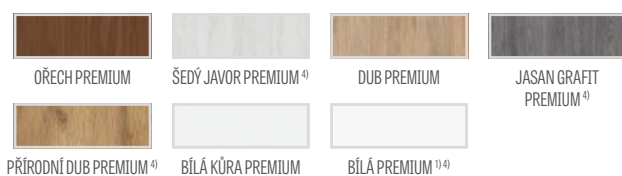

CPL

5547 Kč* / 6712 Kč**