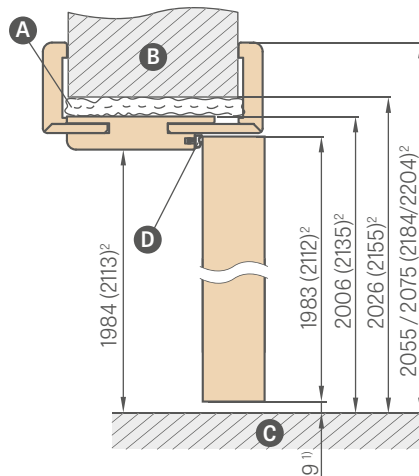

¹⁾ přípustná odchylka vyplývající z rozměrové tolerance zárubně +/- 3 mm (doporučujeme před instalací zkontrolovat)

²⁾ norma PL2112 za příplatek 15 %

A pěna **B** zeď **C** podlaha **D** gumové těsnění

UPOZORNĚNÍ: Výběr sestavy (koruna + pilastry) pro nastavitelnou bezdrážkovou zárubeň snižuje pracovní rozsah zárubně o 3 mm (jednostranná aplikace) nebo 6 mm (oboustranná aplikace).
Příklad: U stěny o tloušťce 140 mm s jednostranné sestavě je třeba předpokládat tloušťku 143mm a u oboustranné sestavy tloušťku 146 mm a odpovídající krytí zdíva je třeba vybrat z tabulky pro polodrážkové zárubně (strana 179), bezdrážkové zárubně (strana 176) nebo reverzní (strana 175).

- Zárubeň v normě PL2112 +15 % k ceně zárubně před příplatky
- Bezdrážková nastavitelná zárubeň dveří v CPL 0,2 se také používá v kompletaci s křídly v CPL 0,7
- Změna na závěsy a černý zámkový plech - 641 Kč*/ 776 Kč** / komplet k zárubni
- Spojení pod úhlem 90 stupňů je možné pouze u zárubně s maskovací páskou 8 cm. Příplatek za spojení pod úhlem 90 stupňů - 945 Kč*/ 1143 Kč**
- Zárubeň o rozsahu nad 335 mm sestává ze dvou prvků
- Cena nastavitelné zárubně pro dvoukřídlé dveře + 30 %
- Prodloužení 120 mm pro dýhovanou bezdrážkovou zárubeň 1179 Kč*/ 1427 Kč** a CPL 0,2 a pro lakovanou 2115 Kč*/ 2559 Kč** (cena zahrnuje komplet pro zárubeň o dané šíři)

- Pohyblivý úhelník s jazýčkem prodlouženým o 2 cm a standardní úhelník pro nastavitelnou zárubeň jsou k dispozici ve všech dýchách - 1179 Kč*/ 1427 Kč** a PL 0,2 a lak 1768 Kč*/ 2139 Kč** (cena zahrnuje komplet zárubně o dané šíři) - týká se řešení s maskovací páskou 6 cm a páskou 8 cm
- Ceny tunelové zárubně o šíři 60, 70, 80, 80N, 90, 100 v ceně nastavitelné polodrážkové zárubně (viz tab. str. 179)
- Ceny tunelové zárubně o šíři 110, 120, 130, 140, 150, 160, 170, 180, 190 v ceně nastavitelné polodrážkové zárubně (viz tab. str. 179)
- Horní panely nalepené na zeď (pouze pro rám s úhelníkem 8 cm) - str. 148
- Elektrický zámek dveří (k dispozici pouze pro zámek se západkou) - 2357 Kč*/ 2852 Kč**