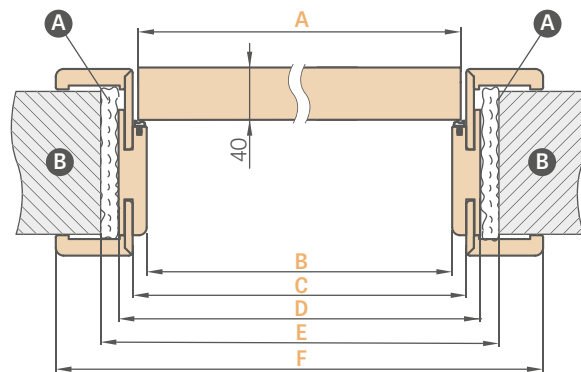

SPOJENÍ ZÁRUBNĚ

SCHÉMA NASTAVITELNÉ ZÁRUBNĚ

ROZSAH NASTAVENÍ NASTAVITELNÉ ZÁRUBNĚ

Maskovací páska 6 cm / páska 8 cm

³⁾40 mm pro rozsah 295-335 mm

Šířka dveří	A	B	C	D	E	F
„60“	644	629	651	673	714	771* / 811**
„70“	744	729	751	773	814	871* / 911**
„80N“	820	805	827	849	888	947* / 987**
„80“	844	829	851	873	914	971* / 1011**
„90“	944	929	951	973	1014	1071* / 1111**
„100“	1044	1029	1051	1073	1114	1171* / 1211**
„110“	1144	1129	1151	1173	1214	1271* / 1311**