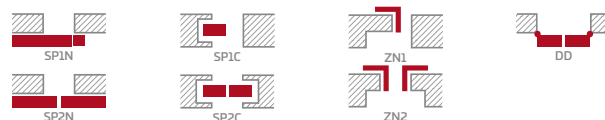

DOSTUPNÁ ŘEŠENÍ (str. 150-161)

DOSTUPNÉ ŠÍŘKY KŘÍDEL

60 70 80N⁵⁾ 80 90 100

PŘÍPLATKY

vrtání průchozích otvorů pro kliky (tzv. dělené kliky), pokud je objednáno jako komplet s křídlem.

zdarma

ventilační podříznutí	243 Kč* / 294 Kč**
objímky z plastu se vzhledem dřeva (4 ks)	182 Kč* / 220 Kč**
kovové objímky kulaté a hranaté (4 ks); povrchová úprava: kartáčovaný nikl, patina, bílá a černá	945 Kč* / 1143 Kč**
ventilační mřížka (pouze pro křídla o šířích: 80, 90, 100)	243 Kč* / 294 Kč**
polodrážkové a bezdrážkové křídlo „100“	477 Kč* / 577 Kč**
Lepené sklo VSG 221, bezpečnostní sklo, oboustranně hladké, cena za 1 tabuli skla mléčné	468 Kč* / 566 Kč**
černé	641 Kč* / 776 Kč**
kovové kryty na závěsy v polodrážkovém křídle (barva: kartáčovaný nikl, patina, leštěný chrom, leštěná mosaz, bílá a černá); cena za komplet pro 1 závěs	113 Kč* / 137 Kč**
vysouvací těsnění²⁾	1057 Kč* / 1279 Kč**
změna na magnetický zámek v černé nebo zlaté barvě u bezdrážkových křidel	243 Kč* / 294 Kč**
magnetický nárazník²⁾ (dostupný v šesti barvách str. 145)	1057 Kč* / 1279 Kč**
svislé rámy z lepeného dřeva⁴⁾	867 Kč* / 1049 Kč**

¹⁾ hladká bílá fólie, která napodobuje lakovaný povrch

²⁾ použití nárazníku vylučuje použití vysouvacího těsnění a naopak.

³⁾ speciální povrch **AntiFinger** snižuje stupeň znečištění a stop po otiscích prstů

⁴⁾ svislé rámy z vrstvené lepeného dřeva potažené deskami HDF a MDF k dispozici za příplatek pro dekory BÍLÁ PREMIUM, DUB NATUR PREMIUM, JASAN GRAFIT PREMIUM, ŠEDÝ JAVOR PREMIUM, DUB ST CPL.

⁵⁾ pouze pro bezdrážková křídla

* CENA NETTO, ** CENA BRUTTO, */** Cena se týká křídla a nezahrnuje kliky a zárubně