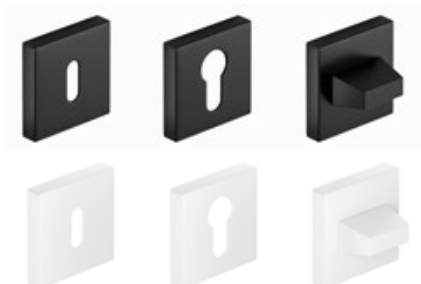

rozeta na klíč **303 Kč* / 367 Kč****

rozeta na vložku **303 Kč* / 367 Kč****

rozeta na WC zámek **407 Kč* / 492 Kč****

kličky GAMET

kartáčovaný chrom, leštěný chrom, kartáčovaný nikl, antická mosaz

klika MISTICO
leštěný chrom
667 Kč* / 807 Kč**