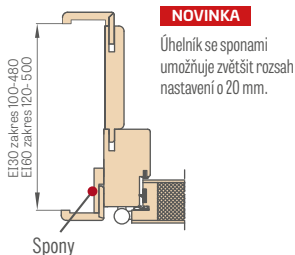

PRŮŘEZ PROTIPOŽÁRNÍ ZÁRUBNÍ S OBLOŽENÍM ZDI A S ÚHELNIKEM SE SPONOU

NOVINKA
Úhelník se sponami umožňuje zvětšit rozsah nastavení o 20 mm.