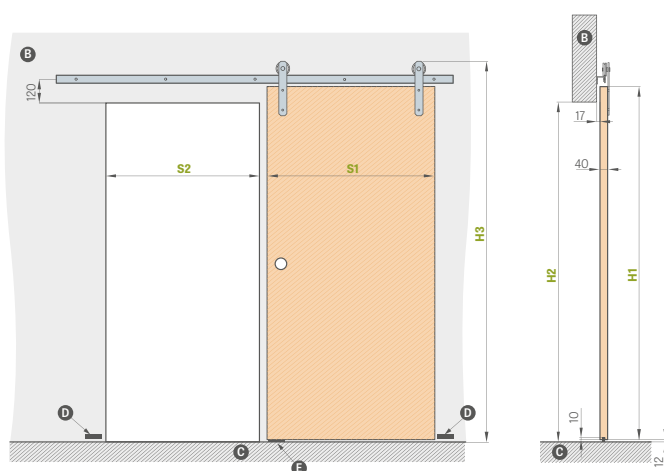

,60"	,70"	,80"	,90"	,100"
S1 šířka dveřního křídla	644	744	844	944	1044
S2 šířka otvoru ve zdi ¹⁾	574	674	774	874	974
H1 výška křídla dveří	1983	1983	1983	1983	1983
H2 výška otvoru ve zdi	1915	1915	1915	1915	1915
H3 celková výška systému	2123	2123	2123	2123	2123

	,120"	,140"	,160"	,180"	,200"
S1 šířka dveřního křídla	2 x 644	2 x 744	2 x 844	2 x 944	2 x 1044
S2 šířka otvoru ve zdi ¹⁾	1202	1402	1602	1802	2002
S3 šířka vodící lišty	1500	1500	2000	2000	2200
S4 celková šířka vodící lišty ²⁾	3000	3000	4000	4000	4400
H1 výška křídla dveří	1983	1983	1983	1983	1983
H2 výška otvoru ve zdi	1915	1915	1915	1915	1915
H3 celková výška systému	2123	2123	2123	2123	2123

VODICÍ LIŠTA PRO JEDNODUCHÝ SYSTÉM O DÉLCE:

- 200 cm pro dveřní křídla „60“ „70“ „80“

- 250 cm pro dveřní křídla „90“ „100“

¹⁾ křídlo v zavřeném poloze se na straně překrývá o 35 cm

²⁾ vodící lišta ve dvoukřídlem systému sestává ze dvou vodících lišt spojených spojovacím prvkem.

³⁾ u modelu BALDUR 8 oválný a čtvercový úchyt překrývá frézování

B - zeď **C** - podlaha **D** - nárazník montovaný do stěny
E - vodící lišta **F** - spojovník vodících lišt ²⁾

* CENA BEZ DPH, ** CENA S DPH