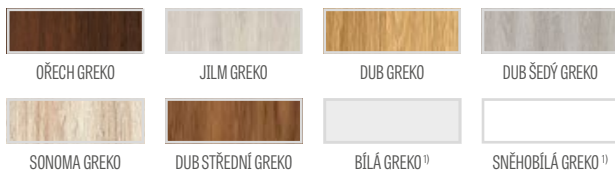

PREMIUM

5781 Kč* / 6995 Kč**