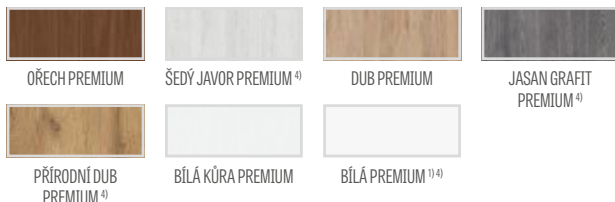

CPL

6301 Kč* / 7624 Kč**