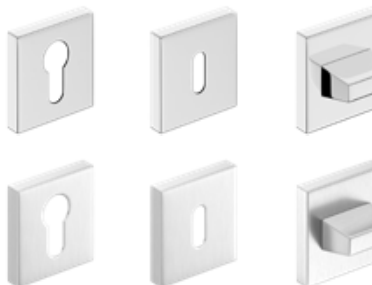

Metal-Bud

PRODUCENT KLAMEK

leštěný chrom
1014 Kč* / 1227 Kč**

kartáčovaný chrom matný
1014 Kč* / 1227 Kč**

leštěná mosaz
1014 Kč* / 1227 Kč**

matná černá
1014 Kč* / 1227 Kč**

rozeta na klíč 347 Kč* / 420 Kč**