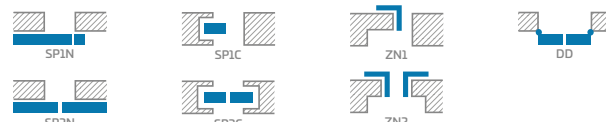

DOSTUPNÉ ŠÍŘKY KŘIDEL

RÁM SKLA

DOSTUPNÁ ŘEŠENÍ (str. 150-161)