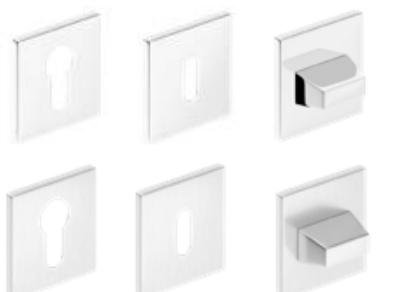

rozeta na klíč 407 Kč* / 492 Kč**
rozeta na vložku 407 Kč* / 492 Kč**
rozeta na WC zámek 667 Kč* / 807 Kč**

KLÍKA TRÍDY
PREMIUM

klíka METAL-BUD BELLA SLIM KULATÁ (prestižní rozeta o síle 6 mm)

leštěný chrom, kartáčovaný chrom matný, leštěná mosaz, černá matná

Metal-Bud

PRODUCENT KLAMEK