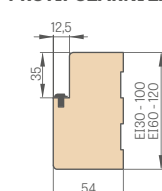

PRŮŘEZ PEVNOU PROTIPOŽÁRNÍ ZÁRUBNÍ