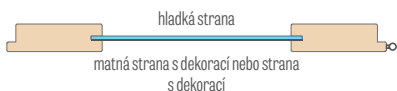

STANDARDNÍ ZASKLENÍ „AWERS“

ZASKLENÍ „REWERS“ NA OBJEDNÁVKU