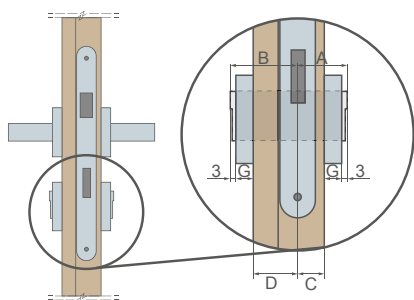

JAK VYBRAT VLOŽKU

Příklad výpočtu rozměru vložky pro deskové a rámové dveře (40 mm) při tloušťce rozety G = 7 mm

$$A/B = (C+G+3) / (D+G+3)$$

$$A/B = (15+7+3) / (25+7+3)$$

$$A/B = 25/35$$