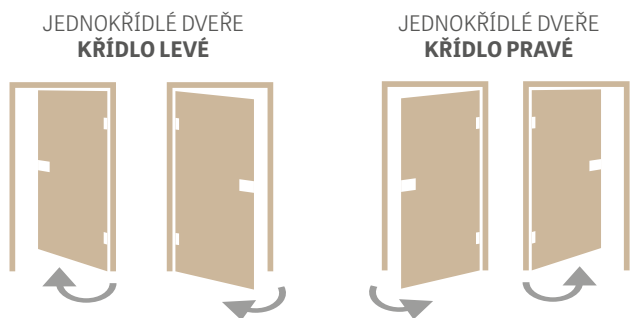

* CENA BEZ DPH, ** CENA S DPH

¹⁾ klíky a rozety ESSEN nelze použít s lamelovým zámkem

TECHNICKÉ ÚDAJE

SMĚRY OTVÍRÁNÍ DVEŘÍ

DVEŘE POLODRÁŽKOVÉ, BEZDRÁŽKOVÉ, REVERZNÍ

DVOUKŘÍDLÉ DVEŘE

SPOJENÍ ZÁRUBNĚ

JAK VYBRAT VLOŽKU