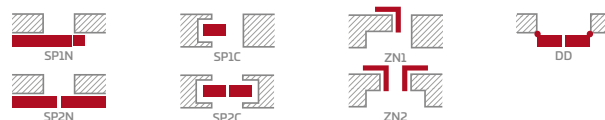

DOSTUPNÁ ŘEŠENÍ (str. 150-161)

DOSTUPNÉ ŠÍŘKY KŘÍDEL

60 70 80N⁵⁾ 80 90 100

PŘÍPLATKY

vrtání průchozích otvorů pro kliky (tzv. dělené kliky), pokud je objednáno jako komplet s křídlem.

zdarma

ventilační podříznutí	243 Kč* / 294 Kč**
objímky z plastu se vzhledem dřeva (4 ks)	182 Kč* / 220 Kč**
kovové objímky kulaté a hranaté (4 ks); povrchová úprava: kartáčovaný nikl, patina, bílá a černá	945 Kč* / 1143 Kč**
ventilační mřížka (pouze pro křídla o šířích: 80, 90, 100)	243 Kč* / 294 Kč**
polodrážkové a bezdrážkové křídlo „100“	477 Kč* / 577 Kč**
Lepené sklo VSG 221, bezpečnostní sklo, oboustranně hladké, cena za 1 tabuli skla	
mléčné	251 Kč* / 304 Kč**
černé	338 Kč* / 409 Kč**
kovové kryty na závěsy v polodrážkovém křídle (barva: kartáčovaný nikl, patina, leštěný chrom, leštěná mosaz, bílá a černá); cena za komplet pro 1 závěs	113 Kč* / 137 Kč**
vysouvací těsnění²⁾	1057 Kč* / 1279 Kč**
změna na magnetický zámek v černé nebo zlaté barvě u bezdrážkových křídél	243 Kč* / 294 Kč**
magnetický nárazník²⁾ (dostupný v šesti barvách str. 145)	1057 Kč* / 1279 Kč**
svislé rámy z lepeného dřeva⁴⁾	867 Kč* / 1049 Kč**

¹⁾ hladká bílá fólie, která napodobuje lakovaný povrch

²⁾ použití nárazníku vylučuje použití vysouvacího těsnění a naopak.

³⁾ speciální povrch **AntiFinger** snižuje stupeň znečištění a stop po otiscích prstů

⁴⁾ svislé rámy z vrstvené lepeného dřeva potažené deskami HDF a MDF k dispozici za příplatek pro dekory BÍLÁ PREMIUM, DUB NATUR PREMIUM, JASAN GRAFIT PREMIUM, ŠEDÝ JAVOR PREMIUM, DUB ST CPL.

⁵⁾ pouze pro bezdrážková křídla

* CENA NETTO, ** CENA BRUTTO, */** Cena se týká křídla a nezahrnuje kliky a zárubně