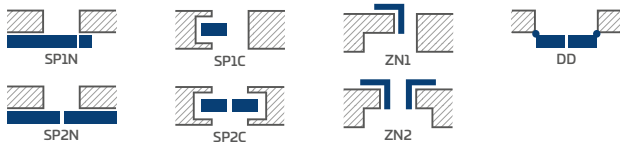

7401 Kč* / 8955 Kč**

BÍLÁ TITANOVÁ UV

DOSTUPNÁ ŘEŠENÍ (str. 150-161)

DOSTUPNÉ ŠÍŘKY KŘÍDEL

60 70 80N²⁾ 80 90 100

KONSTRUKCE

- polodrážkové, reverzní nebo bezdrážkové křídlo
- vnitřní dřevěný rám (boční, horní a spodní tvoří deska MDF), je pokrytý dvěma deskami HDF.
- stabilizační "voštinová" výplň nebo výplň plnou deskou za příplatek
- nástavce k zárubni, koruny a pilastry jsou k dispozici za příplatek str. 147-149
- možnost vlastního zkrácení křídla zákazníkem str. 145