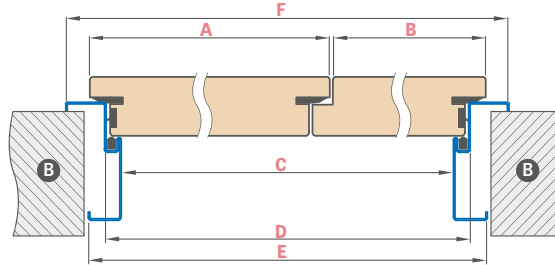

OCELOVÁ ZÁRUBEŇ ROHOVÁ VELKÁ PROTIPOŽÁRNÍ

svařovaná a lakovaná barvami RAL 9010, 9016, 8003, 8017, 7016, 7047, 1001

Šířka dveří	A	B	C	D	E	F
„110“	860	347	1166	1196	1270	1306
„120“	860 | 960	447 | 347	1266	1296	1370	1406
„130“	860 | 960 | 1060	547 | 447 | 347	1366	1396	1470	1506
„140“	860 | 960 | 1060	647 | 547 | 447	1466	1496	1570	1606
„150“	860 | 960 | 1060	747 | 647 | 547	1566	1596	1670	1706
„160“	860 | 960 | 1060	847 | 747 | 647	1666	1696	1770	1806
„170“	960 | 1060	847 | 747	1766	1796	1870	1906
„180“	1060	847	1866	1896	1970	2006

Šířka dveří	A	B	C	D	E	F
„110“	860	347	1166	1196	1236	1306
„120“	860 | 960	447 | 347	1266	1296	1336	1406
„130“	860 | 960 | 1060	547 | 447 | 347	1366	1396	1436	1506
„140“	860 | 960 | 1060	647 | 547 | 447	1466	1496	1536	1606
„150“	860 | 960 | 1060	747 | 647 | 547	1566	1596	1636	1706
„160“	860 | 960 | 1060	847 | 747 | 647	1666	1696	1736	1806
„170“	960 | 1060	847 | 747	1766	1796	1836	1906
„180“	1060	847	1866	1896	1936	2006