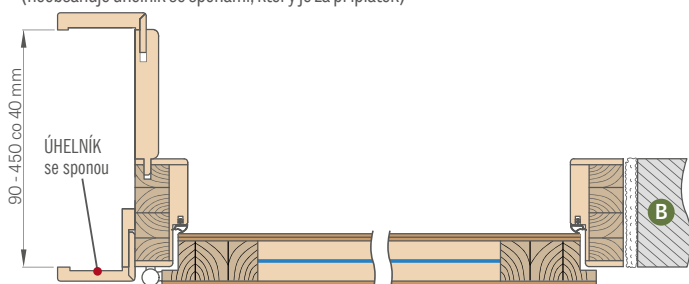

ZÁSTAVBA STĚNY každých 40 mm

(neobsahuje úhelník se sponami, který je za příplatek)