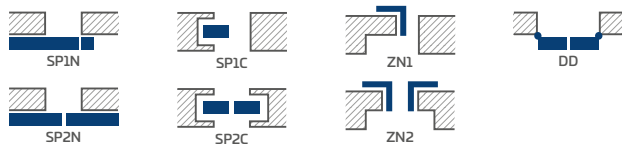

LAKOVANÉ

9750 Kč* / 11798 Kč**

BÍLÁ TITANOVÁ UV

DOSTUPNÁ ŘEŠENÍ (str. 150-161)

DOSTUPNÉ ŠÍŘKY KŘÍDEL

60 70 80N²⁾ 80 90 100

KONSTRUKCE

- polodrážkové nebo bezdrážkové křídlo vyrobené rámovou technologií STILE
- svislé a vodorovné rámy z MDF, potažené dýhou a s nátěrem lakem odolným proti UV záření.
- panely z desky HDF o síle 16 mm frézované a s nátěrem odolným lakem UV
- nástavce k zárubni, koruny a pilastry jsou k dispozici za příplatekstr. 147-149
- možnost vlastního zkrácení křídla zákazníkem str. 145