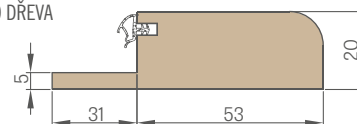

PRÁH Z TVRDÉHO DŘEVA (bezbarvý lak)

FORTECA RC2

FORTECA RC3

MAGNETICKÝ NÁRAZNÍK stříbrný

KUKÁTKO

PRÁH NEREZOVÁ OCEL

PRŮŘEZ KŘÍDLEM FORTECA

PRÁH Z TVRDÉHO DŘEVA