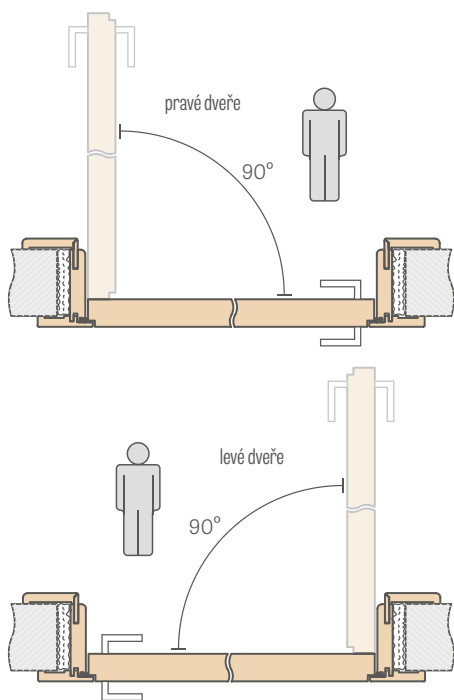

REVERZNÍ ZÁRUBEŇ

REVERZNÍ KŘÍDLA