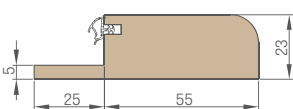

PRÁH Z TVRDÉHO DŘEVA