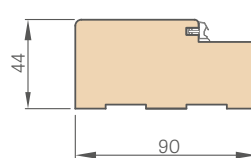

PEVNÁ ZÁRUBEŇ