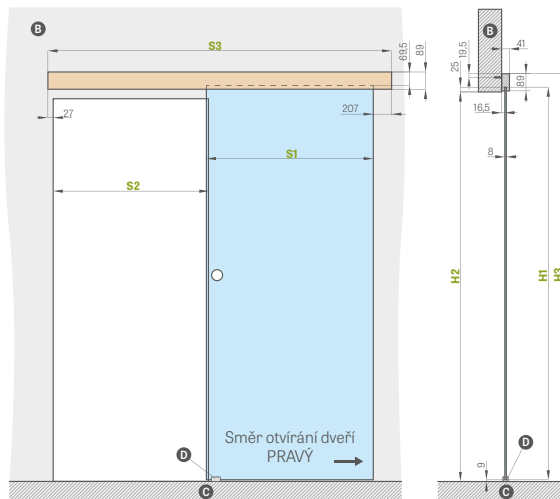

ÚCHYT

nerezová ocel, černý mat
(vnější průměr 54 mm)

eloxovaný hliník inox, černá matná
prášková barva
(vnější průměr 65 mm)

POSUVNÝ NÁSTĚNNÝ SYSTÉM PRO SKLENĚNÉ DVEŘE

	„60“	„70“	„80“	„90“	
S1	Šířka dveřního křídla	662	762	862	962
S2	šířka otvoru ve zdi	602	702	802	902
S3	Délka vodící lišty	1500	1500	1800	2000
H1	Výška křídla dveří				1989
H2	Výška otvoru ve zdi				max. 1973
H3	Celková výška systému				2067

* CENA BEZ DPH, ** CENA S DPH

B – zeď **C** – podlaha **D** – vodící lišta