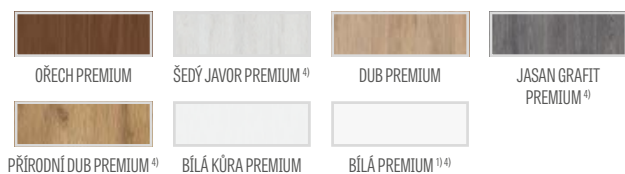

5391 Kč* / 6523 Kč**

PREMIUM

5781 Kč* / 6995 Kč**

CPL

5781 Kč* / 6995 Kč**

Rámy z lepeného dřeva 4)

KONSTRUKCE

- polodrážkové nebo bezdrážkové křídlo vyrobené rámovou technologií STILE
- svíslé a vodorovné rámy z MDF potažené fólií GREKO, PREMIUM, ST CPL nebo ST CPL s povrchovou úpravou AntiFinger.
- svíslé rámy z vrstvené lepeného dřeva obložené deskami HDF a MDF⁴⁾
- panely z desky HDF o síle 4 mm s fólií GREKO, CPL nebo PREMIUM
- vložky z kartáčovaného hliníku
- nástavce k zárubni, koruny a pilastry jsou k dispozici za příplatek str. 147-149
- možnost vlastního zkrácení křídla zákazníkem str. 145