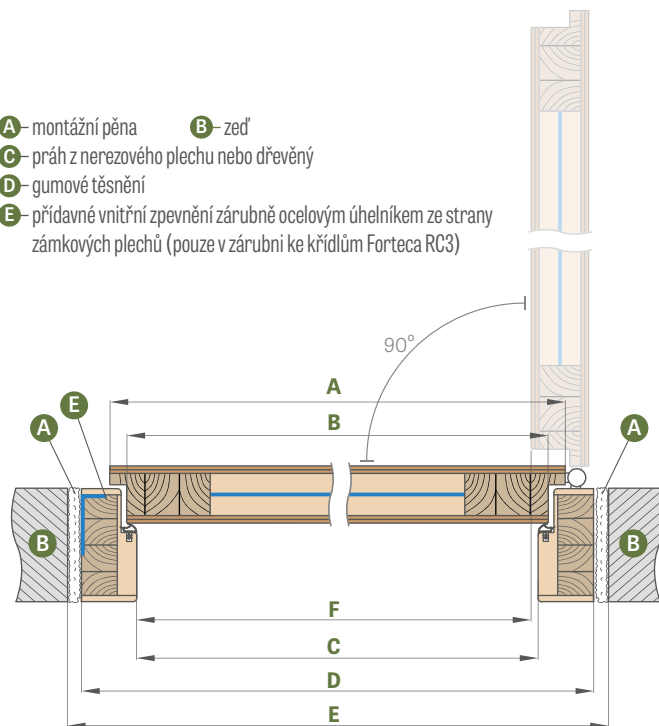

- **A** - montážní pěna
- **B** - zed'
- **C** - práh z nerezového plechu nebo dřevěný
- **D** - gumové těsnění
- **E** - přidavné vnitřní zpevnění zárubně ocelovým úhelníkem ze strany zámkových plechů (pouze v zárubni ke křídům Forteca RC3)