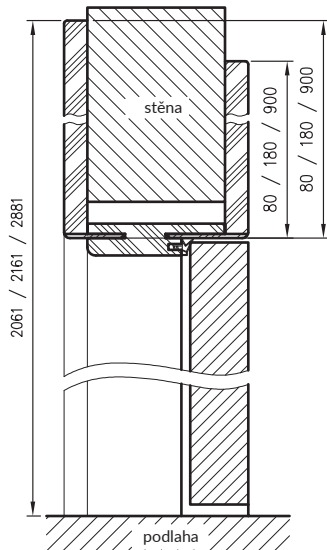

Vertikální řez ORB
stříkané spojení 0°