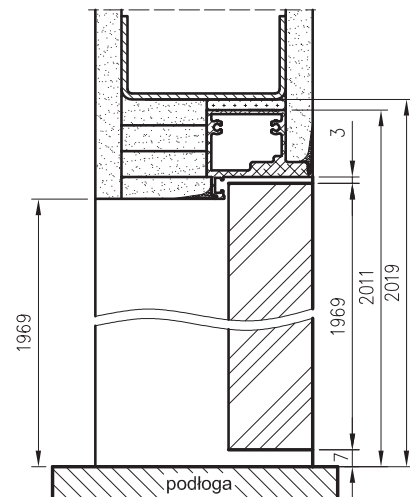

Rozměry šířky dveří Sara Eco 2

	S	A	C	D
"60"	620	605	690	700
"70"	720	705	790	800
"80"	820	805	890	900
"90"	920	905	990	1000
"100"	1020	1005	1090	1100

Svislý průřez pro dveře Sara Eco 2 bezfalcové - otevírání směrem ven