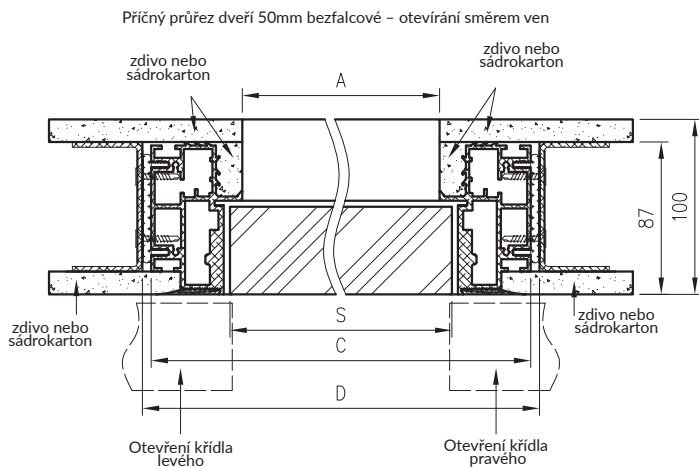

BEZFALCOVÉ - OTEVÍRÁNÍ SMĚREM VEN

2037 - požadovaná výška montážního otvoru

Rozměry šířky dveří Profi

	S	A	C	D
"60"	600	586	690	700
"70"	700	686	790	800
"80"	800	786	890	900
"90"	900	886	990	1000
"100"	1000	986	1090	1100