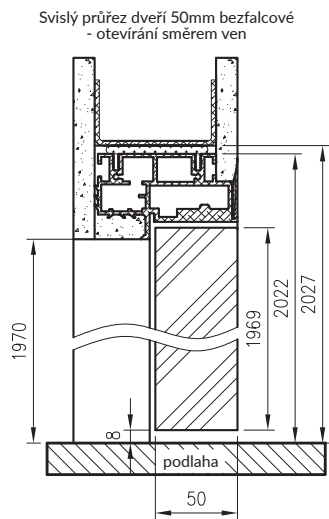

BEZFALCOVÉ - OTEVÍRÁNÍ SMĚREM VEN

2037 - požadovaná výška montážního otvoru

Rozměry šířky dveří Profi

	S	A	C	D
"60"	600	586	690	700
"70"	700	686	790	800
"80"	800	786	890	900
"90"	900	886	990	1000
"100"	1000	986	1090	1100