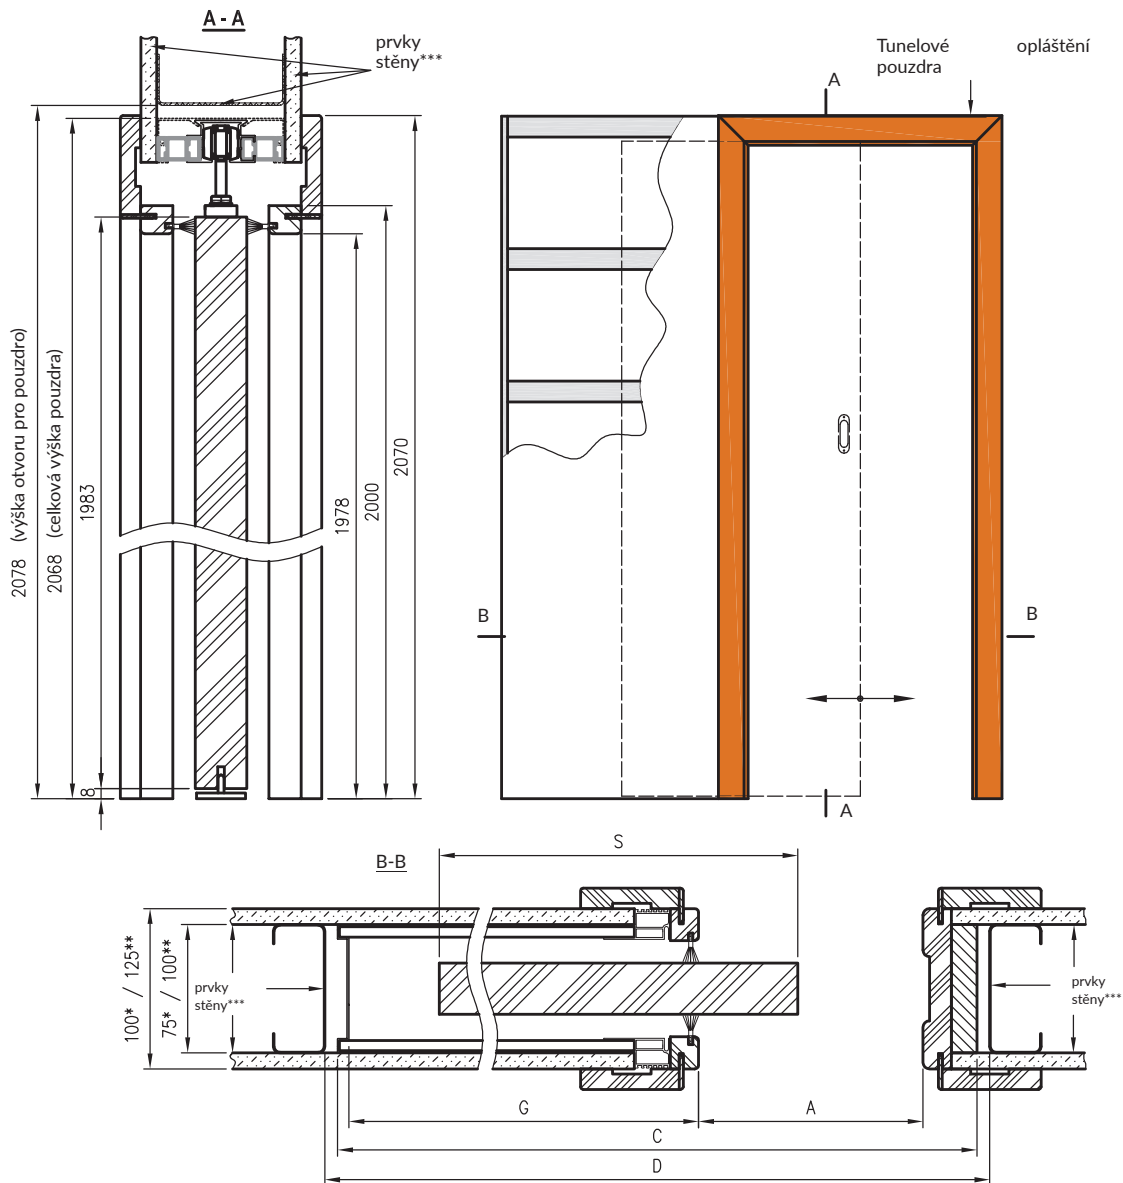

Pouzdrová zárubeň PA posuvný systém

- bílá matná, bílá borovice, jilm sibiřský, stříbrná, pískový dub, bělený dub drážka, zlatý dub drážka, antracitový jilm, tmavé wenge, vintage dub, karamelový ořech, dub toffi** ***, marrone kaštan struktura, světle šedá matná, dub evoke
- jilm, americký ořech, eben***, polský dub 3D, dub grand
- bílá, ecru, latte, popelavá (křídlo lakované akrylovým UV lakem)

Pouzdrová zárubeň PA

Montáž systému spočívá v zabudování pouzdra do konstrukce z profilů, která se používá pro stavbu sádkartonových stěn (nebo jiných konstrukcí) o tloušťce:
100 mm pro pouzdrovou zárubeň PA 100 mm
125 mm pro pouzdrovou zárubeň PA 125 mm
Následně zaklopení širokých ploch sádkartonovými deskami o tloušťce 12,5 mm (sádkartonové desky je třeba zakoupit), povrchovém dokončení těchto ploch a instalaci tunelového opláštění pouzdra.

	A	S	C	D	G
60	600	644	1310	1330	656
70	700	744	1510	1530	756
80	800	844	1710	1730	856
90	900	944	1910	1930	956
100	1000	1044	2110	2130	1056

* rozměry pro pouzdra PA 100 mm
** rozměry pro pouzdra PA 125 mm
*** prvky stěny nejsou součástí výrobku

C – celková šířka pouzdra
D – šířka otvoru pro pouzdro
G – hloubka hotového pouzdra