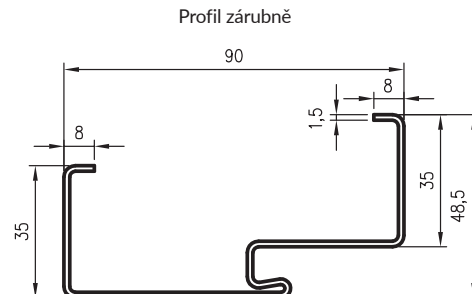

OSS_STAND pro jednokřídlé dveře

	A	C	SO	F
„60“	600	670	687	697
„70“	700	770	787	797
„80“	800	870	887	897
„90“	900	970	987	997
„100“	1000	1070	1087	1097
„110“	1100	1170	1187	1197

OSS_STAND pro dvojité dveře

	A	C	SO	F
„100d“	1032	1102	1119	1129
„110d“	1132	1202	1219	1229
„120“	1232	1302	1319	1329
„130“	1332	1402	1419	1429
„140“	1432	1502	1519	1529
„150“	1532	1602	1619	1629
„160“	1632	1702	1719	1729
„170“	1732	1802	1819	1829
„180“	1832	1902	1919	1929
„190“	1932	2002	2019	2029
„200“	2032	2102	2119	2129

OSS_ENTER, OSS_SOLID

	A	C	SO	F
„80“	800	870	887	897
„90“	900	970	987	997
„100“	1000	1070	1087	1097