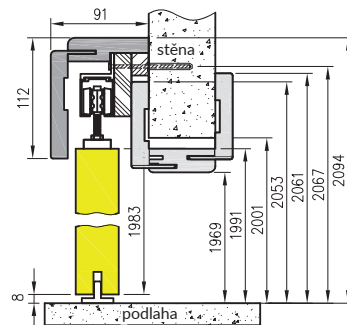

hákový zámek s kulatým úchytem

hákový zámek s oválným úchytem

NT - svislý řez (Úhel T80)

výška posuvného křídla -1983 mm

Posuvný systém pro jednokřídlé dveře

symbol	„60“	„70“	„80“	„90“	„100“
AA	600	700	800	900	1000
A	602	702	802	902	1002
C	646	746	846	946	1046
D	666	766	866	966	1066
E	752	852	952	1052	1152
E*	786	886	986	1086	1186
S	644	744	844	944	1044