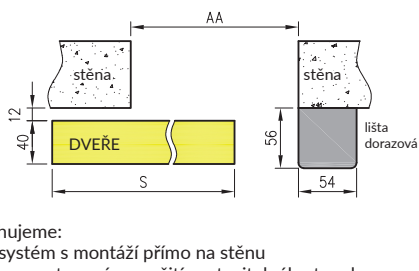

NT - svislý řez

Navrhujeme:
NS - systém s montáží přímo na stěnu
systém montovaný s použitím nastavitelného tunelu