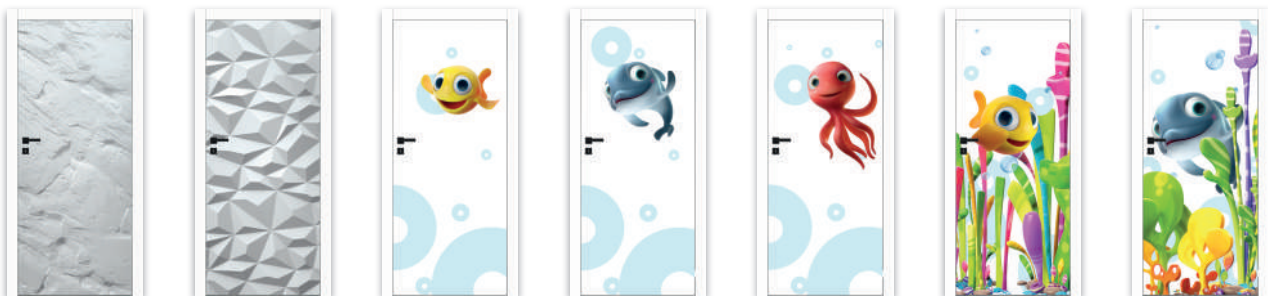

G8

G9

G10

G11

G12

G13

G14