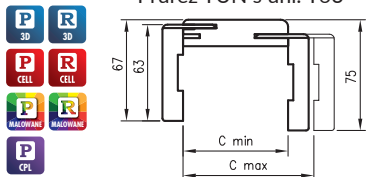

Průřez TUN s úhl. T63