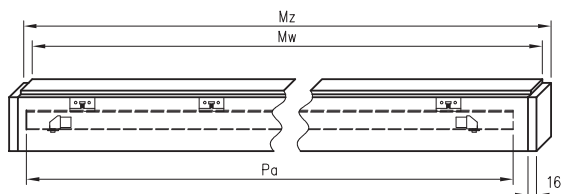

Posuvný systém pro jednokřídlé dveře

Rozměr dveře [mm]	krycí lišta Mz	kolejničky Mw	Pa
644, 744	1602	1570	1500
844	1902	1870	1800
944	2102	2070	2000
1044	2160	2128	2000

Posuvný systém dvoukřídlý

Rozměr dveře [mm]	krycí lišta Mz	kolejničky Mw	Pa
2 x 644	2 x 1519	2 x 1503	2 x 1500
2 x 744	2 x 1519	2 x 1503	2 x 1500
2 x 844	2 x 1819	2 x 1803	2 x 1800
2 x 944	2 x 2019	2 x 2003	2 x 2000
2 x 1044	2 x 2063	2 x 2047	2 x 2000

úchyt kulatý

úchyt oválný