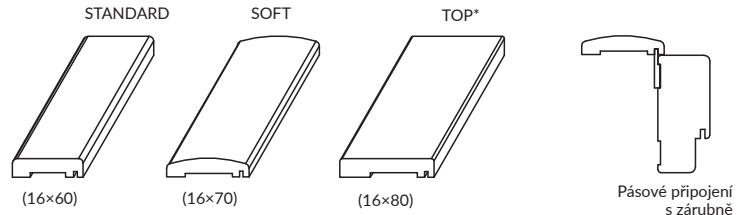

Krycí lišty

použití: zárubeň rovná, rovná SOFT, rovná bezfalcová

Obsah kompletu (na jednu stranu dveří):
vodorovné a dvě svislé zesílení okraje, plastové závěsy, hmoždinky a
upínací svorky. Maskovací pásy jsou zabaleny do kartonu.

* Krycí lišta TOP není dostupná v fólii Finish.

CENY LIŠT

model	Cell, 3D, Finish, CPL tl. 1		CPL tl. 2		malované	
	bez DPH	s DPH	bez DPH	s DPH	bez DPH	s DPH
STANDARD	563 Kč	681 Kč	624 Kč	755 Kč	1179 Kč	1427 Kč
SOFT	650 Kč	787 Kč	719 Kč	870 Kč	1326 Kč	1604 Kč
TOP*	693 Kč	839 Kč	763 Kč	923 Kč	1395 Kč	1688 Kč
Pro dveře dvoukřídlé	+30%					

* maskovací lišta TOP není k dispozici v barvách fólie Finish
Laminát CPL tl. 2 týká se laminátu přírodní dub halifax s podélným fládrováním.