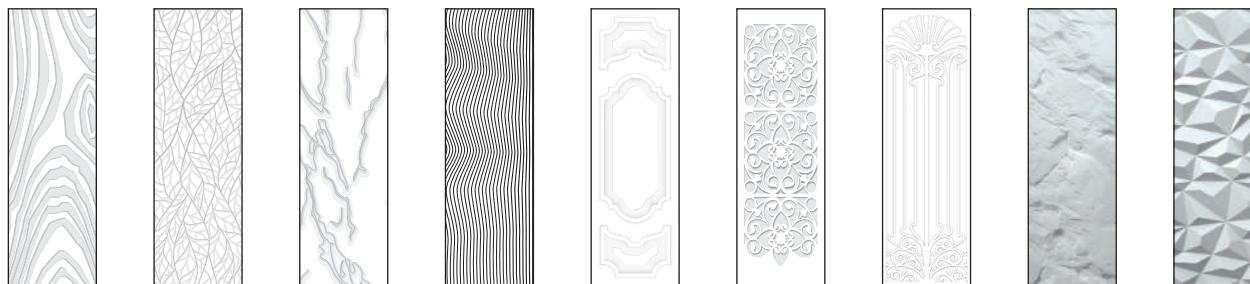

Škálování vzorů grafik G1 - G25 v šířkách dveřních křídel

Šířka křídla „60“

vzor G1

vzor G2

vzor G3

vzor G4

vzor G5

vzor G6

vzor G7

vzor G8

vzor G9