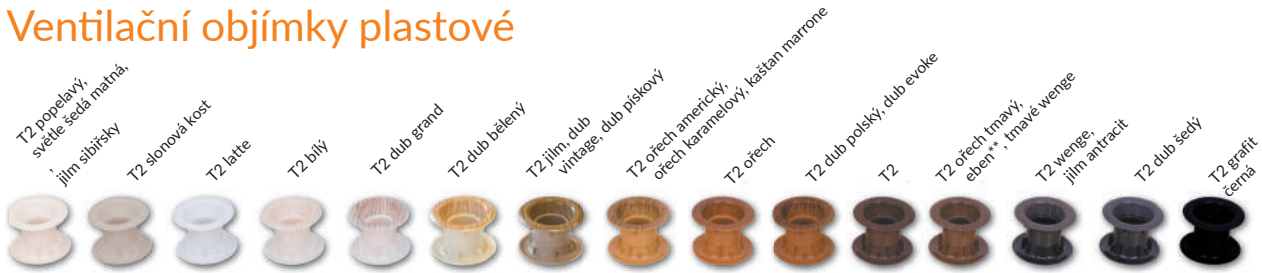

Ventilační objímky pro rámové dveře

U rámových dveří používáme plastové průchodky (3 průchodky pro dveře „60“, 4 průchodky pro dveře „70“, 5 průchodek pro dveře „80“ - „100“).

Ventilační objímky plastové

MODEL	Cena bez DPH	Cena vč. DPH
VERANO, NESTOR, AURI, ENA, SCALA, PIANO, PREMIUM, ELSA, FOSCA, TRIESTA, EVEN, REVA, SOLTE, VERSO	52 Kč	63 Kč

Cena za 1 ks

Mřížky a ventilační výřez

Dveře mohou být vybaveny plastovou ventilační koupelnovou mřížkou, která je dostupná v následujících barvách: bílá, béžová, calvados, hnědá, stříbrná, krémová, šedá, černá a popelavá (kromě rámových dveří, posuvných, skládaných, protipožárních a SOLID, ENTER) nebo hliníkovou

- ventilační mřížka plastová 225 Kč | 272 Kč
- ventilační mřížka hliníková 945 Kč | 1143 Kč

Ve všech kolekcích (kromě SOLID, ENTER, ENTER Acoustic a posuvné) lze na požádání provést **ventilační podříznutí**.