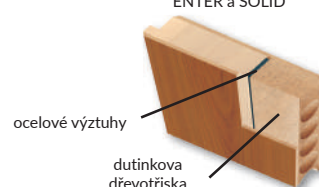

* V modelech 19 a 20 je povrch lepený z pásů o různých lécích v dřevě.

POZOR: rovná hrana.

Ocelový prah (šir. 70 mm)

Horní zámek

Vícebodový zámek

panty a trny proti vysazení

Řez křídla ENTER a SOLID

kukátko (samostatně)