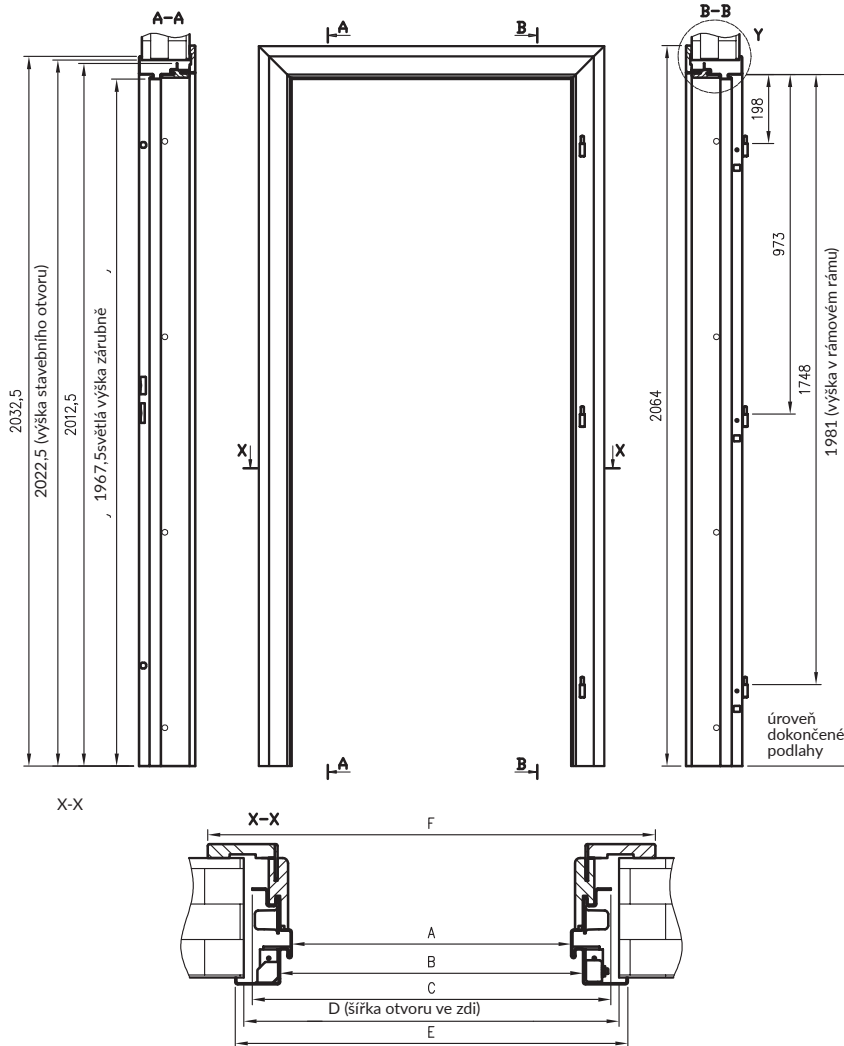

Cmin	Cmax	SP
1	137	157	82
2	157	177	102
3	177	197	122
4	197	217	142
5	217	237	162
6	237	257	182
7	257	277	202
8	277	297	222
9	297	317	242
10	317	337	262
11	337	357	282

příklady barevných kombinací ocelové hybridní zárubně

šířky zárubně

šířka.	A	B	C	D	E	F
80	800	827	890	910	930	993
90	900	927	990	1010	1030	1093
100	1000	1027	1090	1110	1130	1193