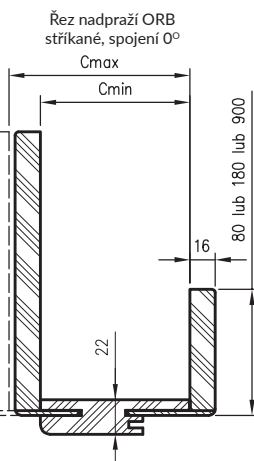

Průřez ORB_075