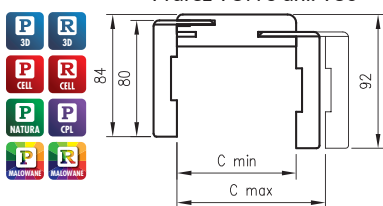

Průřez TUN s úhl. T80