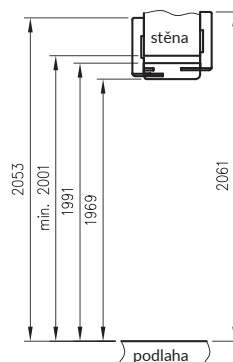

Průřez TUN s úhl. T80