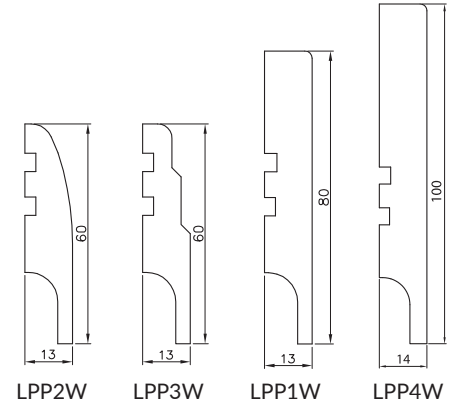

Dekorační lišty