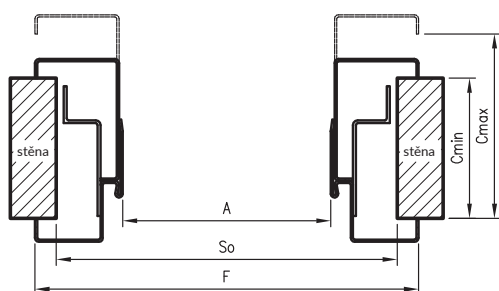

varianta	Cmin	Cmax
095	95	125
125	125	155
155	155	185
185	185	215
215	215	245
245	245	275
275	275	305

OSR_ENTER, OSR_SOLID

šířka	A	SO	F
„80“	800	890	919
„90“	900	990	1019
„100“	1000	1090	1119

Rozměry pro dvojité dveře

	A	SO	F
„100d“	1032	1122	1151
„110d“	1132	1222	1251
„120“	1232	1322	1351
„130“	1332	1422	1451
„140“	1432	1522	1551
„150“	1532	1622	1651
„160“	1632	1722	1751
„170“	1732	1822	1851
„180“	1832	1922	1951
„190“	1932	2022	2051
„200“	2032	2122	2151

SO - šířka montážního otvoru