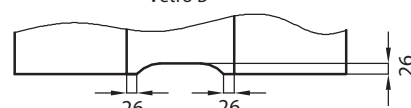

vetracie podrezanie u dveri Vetro B