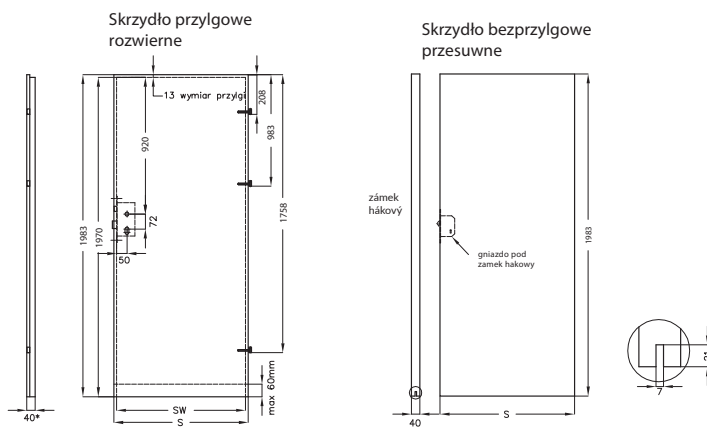

Rozměry křídel a umístění pantů

Křídlo falcové otvívavé

Křídlo bezfalcové posuvné

Křídlo bezpodrážkové

VETRO A, B, D

Šířka křídla

Symbol rozměru dveří	S	SW	SB
„100“	1044	1018	1024
„90“	944	918	924
„80“	844	818	824
„70“	744	718	724
„60“	644	618	624