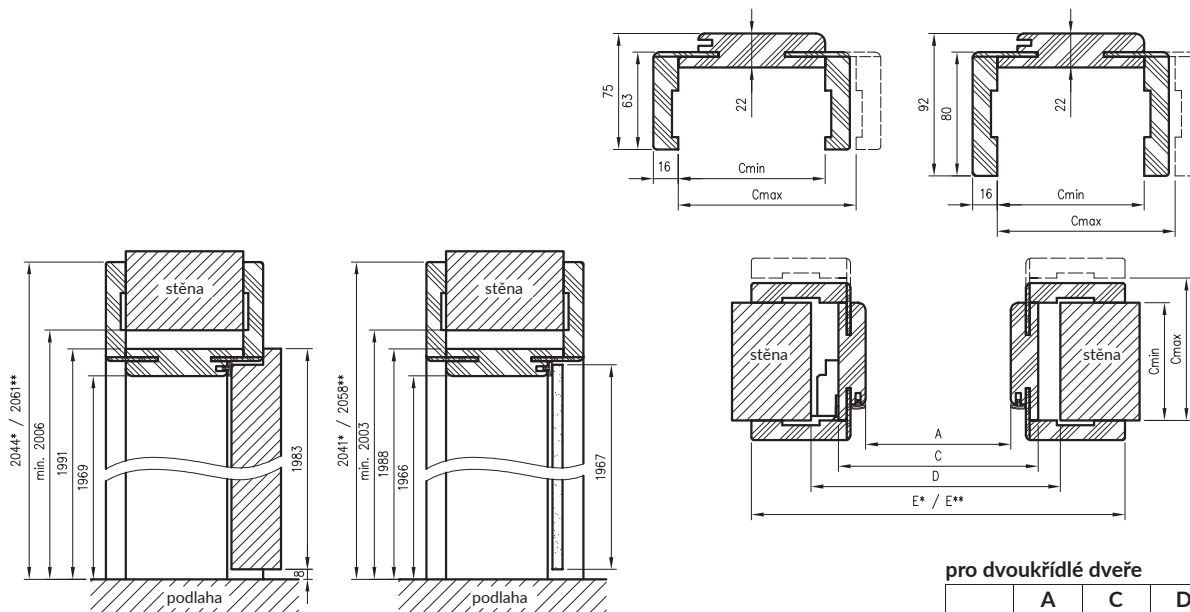

KONSTRUKCE

Zárubně je vyrobena z vysoce kvalitní MDF desky. Hlavní panel zárubně spolu s úhelníky tvoří tvar písmene C, což umožňuje finální vestavbu zárubně tloušťky 60-300 mm. V závislosti na tloušťce stěny se zárubně dodává ve 13 variantách šířky panelu, konfigurovaného s jednou ze čtyř variant úhelníků (které se liší tvarem): T63 a T80. Na pohledové straně je zárubně po celé ploše potažena dekorativní fólií DRE-Cell v designu dřeva, 3D fólií, malovanou**, navíc fólií Finish v zárubni s laminátem CPL v zárubni s úhelníky T63 a T80 nebo přírodní dýhou v zárubni s úhelníkem T80.

** Pro zajištění vysoké kvality lakovaných výrobků jsou zárubně před lakováním pokryty speciálním krycím materiálem umožňujícím jednotlivý nástřik.

POUŽITÍ

Zárubně nachází uplatnění pro vnitřní falcové dveře nebo prosklené dveře instalované do stěn o tloušťce 60-320 mm. V závislosti na tloušťce stěny je nutné zvolit vhodnou variantu zárubně Cmin, která umožňuje obehnání stěny o tloušťce Cmin-Cmax s regulací 20 mm.

OBSAH KOMPLETU

Hlavní trám (vodorovný a dva svislé prvky včetně maskovacích dílů), dveřní těsnění, sada pantů, sada prvků pro sestavení zárubně podle příloženého návodu. Zárubně jsou baleny do kartonových obalů. Zárubně by měly být vybaveny 3 panty, s výjimkou zárubni pro skleněné dveře, které mají 2 panty.

pro jednokřídlé dveře

	A	C	D	E**	E*
60	602	646	682	786	752
70	702	746	782	886	852
80	802	846	882	986	952
90	902	946	982	1086	1052
100	1002	1046	1082	1186	1152
110	1102	1146	1182	1286	1252

pro dvoukřídlé dveře

	A	C	D	E**	E*
100d	1035	1079	1115	1219	1185
110d	1135	1179	1215	1319	1285
120	1235	1279	1315	1419	1385
130	1335	1379	1415	1519	1485
140	1435	1479	1515	1619	1585
150	1535	1579	1615	1719	1685
160	1635	1679	1715	1819	1785
170	1735	1779	1815	1919	1885
180	1835	1879	1915	2019	1985
190	1935	1979	2015	2119	2085
200	2035	2079	2115	2219	2185

CENY NASTAVITELNÝCH ZÁRUBNÍ S ÚHELNÍKEM T80 A T63

Tloušťka stěny									
	Cmin	Cmax	bez DPH	s DPH	bez DPH	s DPH	bez DPH	s DPH	
60***	75	3544 Kč	4288 Kč	3579 Kč	4331 Kč	5243 Kč	6344 Kč	---	---
75	95	3544 Kč	4288 Kč	3579 Kč	4331 Kč	5243 Kč	6344 Kč	2998 Kč	3628 Kč
95	115	3657 Kč	4425 Kč	3752 Kč	4540 Kč	5460 Kč	6607 Kč	3128 Kč	3785 Kč
120	140	3796 Kč	4593 Kč	3882 Kč	4697 Kč	5668 Kč	6858 Kč	3232 Kč	3911 Kč
140	160	3960 Kč	4792 Kč	4056 Kč	4908 Kč	5832 Kč	7057 Kč	3302 Kč	3995 Kč
160	180	4073 Kč	4928 Kč	4142 Kč	5012 Kč	6032 Kč	7299 Kč	3397 Kč	4110 Kč
180	200	4220 Kč	5106 Kč	4316 Kč	5222 Kč	6231 Kč	7540 Kč	3527 Kč	4268 Kč
200	220	4350 Kč	5264 Kč	4472 Kč	5411 Kč	6430 Kč	7780 Kč	3622 Kč	4383 Kč
220	240	4515 Kč	5463 Kč	4602 Kč	5568 Kč	6629 Kč	8021 Kč	3735 Kč	4519 Kč
240	260	4628 Kč	5600 Kč	4732 Kč	5726 Kč	6803 Kč	8232 Kč	3848 Kč	4656 Kč
260	280	4766 Kč	5767 Kč	4853 Kč	5872 Kč	6967 Kč	8430 Kč	3943 Kč	4771 Kč
280	300	4905 Kč	5935 Kč	5035 Kč	6092 Kč	7193 Kč	8704 Kč	4047 Kč	4897 Kč
300	320	5052 Kč	6113 Kč	5130 Kč	6207 Kč	7383 Kč	8933 Kč	4151 Kč	5023 Kč

Cena zárubně pro dvoukřídlé dveře: +30%

*** Zárubně na stěnu 060-075 má na straně pohyblivého úhelníku mělič drážku, při montáži je nutné svépomocí zkrátit pera těchto úhelníků.