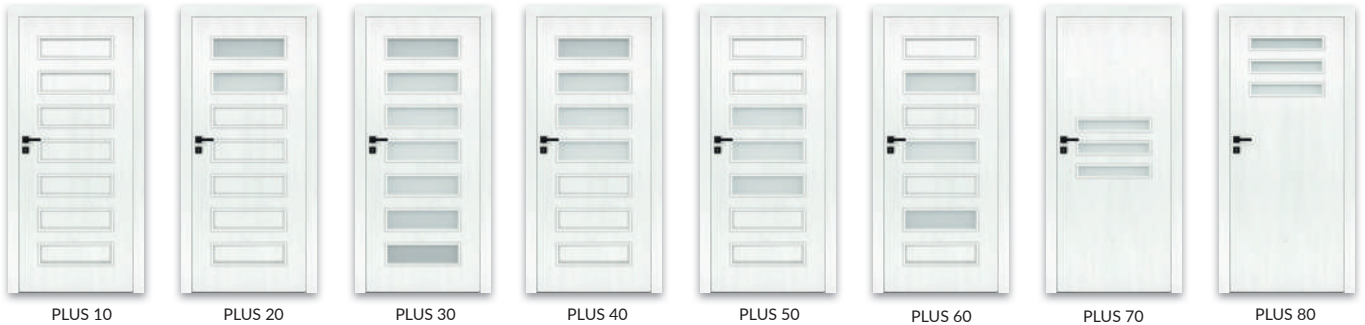

PLUS polodrážkové a bezpolodrážkové

- bílá (struktura), bílá matná, bílá borovice, jilm sibiřský, stříbrná, pískový dub, bělený dub drážka, zlatý dub drážka, ořech, antracitový jilm, tmavé wenge, vintage dub, karamelový ořech, dub toffi***, marrone kaštan struktura, světle šedá matná, dub evoke
- jilm, americký ořech, eben**, polský dub 3D, dub grand

Skla v standardním provedení: kůra bílá, žaluzie, činčila

Příplatky:

- dekorativní sklo MAT DRE, decormat hnědý, decormat grafit (se týká křídla)
- » PLUS 20
- » PLUS 40, 50, 60, 70, 80
- » PLUS 30
- » výplň: dutinková dřevotřísková
- » křídla „90°“ a „100°“
- » ventilační výřez
- » rekuperační zkrácení -15 mm
- » dvoukřídle dveře
- » mléčné sklo VSG 22.1 bezpečnostní sklo
- *** dekor dostupný do vyprodání zásob
- **** pouze vodorovné provedení dekoru

POZOR: křídlo polodrážkové - rovná hrana

Křídlo polodrážkové

- » rovná hrana, zasklívací lišta rovná
- » 3 stříbrné panty šroubovací
- » zadlabací zámek pro obyčejný klíč, WC, vložkový FAB nebo ekonomický

Křídlo bezpolodrážkové

1. » rovná hrana, zasklívací lišta rovná
   - » hniezda pro zapuštěné 2 panty Estetic 80 (panty namontované jsou v zárubně)
   - » magnetický zámek pro obyčejný klíč, WC, vložkový FAB, nebo ekonomický
2. **POZOR:** třetí pant Estetic 80 pro dveře bezpolodrážky (příplatek se připočítava k ceně zárubně)

model	skupina ■■
PLUS 10-80	5702 Kč | 6899 Kč

FANO falcové a bezfalcové

- bílá (struktura), bílá matná, bílá borovice, jilm sibiřský, stříbrná, pískový dub, bělený dub drážka, zlatý dub drážka, ořech, antracitový jilm, tmavé wenge, vintage dub, karamelový ořech, dub toffi**
- *** marrone kaštan struktura, světle šedá matná, dub evoke
- jilm, americký ořech, eben**, polský dub 3D, dub grand