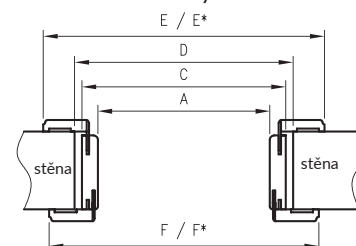

Vodorovný řez

D - Požadovaná šířka stavebního otvoru
* platí pro Nastavitelný tunel s úhl. T80

pro jednokřídlé dveře

	A	C	D	E	F	E*	F*
60	602	646	666	752	736	786	770
70	702	746	766	852	836	886	870
80	802	846	866	952	936	986	970
90	902	946	966	1052	1036	1086	1070
100	1002	1046	1066	1152	1136	1186	1170

pro dvoukřídlé dveře

	A	C	D	E	F	E*	F*
120	1200	1244	1264	1350	1334	1384	1368
140	1400	1444	1464	1550	1534	1584	1568
160	1600	1644	1664	1750	1734	1784	1768
180	1800	1844	1864	1950	1934	1984	1968
200	2000	2044	2064	2150	2134	2184	2168