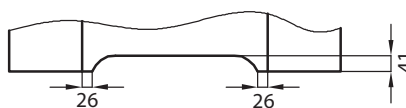

vetracie podrezanie u dveri Vetro A