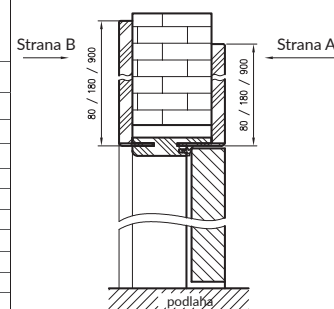

DRE nastavitelné zárubně pro bezpolodrážkové dveře

KONSTRUKCE

Nastavitelná bezfalcová zárubeň je vyrobena z vysoce kvalitní MDF desky na bázi dřeva. Na pohledové straně je po pokrytí dekorační fólií DRE-Cell Decor s dřevěným vzorem, 3D fólií, laminátem CPL nebo nátěrem**. Její konstrukce je přizpůsobena tloušťce křídla 40 mm a umožňuje použití pro stěny o tloušťce od 75 do 320 mm a má regulaci +20 mm.

v dekoru bílá matná zárubeň dostupná i ve verzi 90°.

** Pro zajištění vysoké kvality lakovaných výrobků jsou zárubně před lakováním pokryty speciálním krycím materiálem umožňujícím jednotlivý nástřik.

POUŽITÍ

Nastavitelné zárubně bezfalcové mohou být použity pro všechny kolekce bezfalcových dveří.

KOMPLET OBSAHUJE

Hlavní rám (prvek vodorovný a dvě svislé části) spolu s širokými krycími lištami (80 mm) s malým poloměrem zaoblení profilu řezu (R2), dveřní těsnění, sestava pantů, včetně prvků potřebných k sestavení zárubně dle přiložených instrukcí. Zárubně jsou zabalené v lepenkové krabici.

Poznámka: Rám 075-095 má jiný průřez, pro tloušťku stěny 75-89 mm bude nutné zkrátit pero pohyblivého úhlu.

Rám na straně výstavy je zcela pokryt jedním z dostupných povrchových úprav:

- Povrch DRE Cell Decor
- povrch 3D
- CPL laminát (tloušťka 0,15-0,2 mm),
- malované (před nátěrem natřeno základním nátěrem).

Vzhledem ke způsobu spojení sloupků zárubně s nadpražím jsou dostupné zárubně: spojené v úhlu 45°, spojené v úhlu 90° (pouze v barvách: bílá matná, bílý UV lak, bílá borovice, pískový dub nebo polský dub 3D).

Novinka: připojení 0° – pouze lakované zárubně pro jednokřídlové dveře. Úhelníky nadpraží (přední a zadní) jsou k dispozici ve třech šířkách 80, 180 nebo 900 mm (ve sloupcích standardní úhelníky T80)

CENY BEZFALCOVÝCH NASTAVITELNÝCH ZÁRUBNÍ