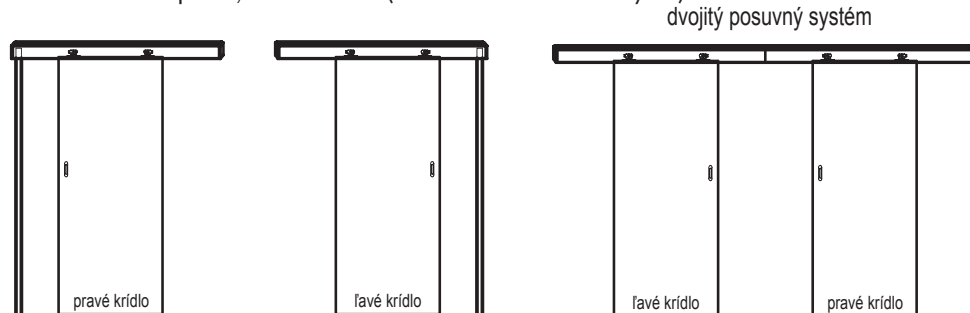

Křídla bezpolodrážkové - posuvné

nabízíme křídla: pravé, levé a centra (křídlo bez zámků a úchytek)

Ostatní technické informace

1. Při standardních rozměrech křídla a zárubně je štěrbinu mezi „hotovou“ podlahou a spodní hranou křídla 8 mm. Aby se výše uvedená štěrbinu zmenšila, je nutné zárubně zespodu odpovídajícím způsobem zkrátit.

2. Pozor! Před nákupem a instalací truhlářských výrobků zkontrolujte, zda zvolený typ výrobků odpovídá požadavkům technického projektu zpracovaného pro daný objekt, a zejména se ujistěte, že konstrukce stěn a stropů umožňuje instalaci truhlářských výrobků o hmotnosti uvedené v následující tabulce.

Garance ventilační plochy v dveřích falcových**

Symbol rozměru dveří	Křídla polodrážkové				Křídla bezpolodrážkové			
	dveře s ventilačními otvory		dveře s ventilační ventilací		dveře s ventilačními otvory		dveře s ventilační ventilací	
	ventilační plocha otvorů a ventilační mezery 8 mm (m²)	Požadovaná ventilační mezera pro splnění požadavků ventilace [v mm]	plocha ventilačního výřezu a ventilační mezery 8 mm [2]	Požadovaná ventilační mezera pro splnění požadavků ventilace [v mm]	Ventilační plocha otvorů a ventilační mezery 9 mm (m²)	Požadovaná ventilační mezera pro splnění požadavků ventilace [v mm]	ventilační plocha otvorů a ventilační mezery 9 mm (m²)	Požadovaná ventilační mezera pro splnění požadavků ventilace [v mm]
"100"	0,009	19*	0,031	0	0,012	19*	0,033	0
"90"	0,008	21*	0,027	1	0,011	21*	0,029	1
"80"	0,008	24*	0,024	5	0,010	24*	0,025	5
"70"	0,007	28*	0,020	14*	0,009	28*	0,021	13*
"60"	0,006	32*	0,016	35*	0,008	33*	0,018	33*

Výše je uvedena požadovaná světlá výška pod dveřmi, zajišťující 0,022 m² celkové větrací plochy. Standardní světlá výška pro křídla je 8-9 mm.

Zvětšete vzdálenost do určené výšky zkrácením křídla ze spodní (v případě zkrácení - viz**)

** Výjimky nezobrazené v tabulce (křídla, které není možné zkrátit):

Sbírkou Vetro A - použití ventilačního otvoru v dveřích "80" - "100" a standardní vůle pod dveřmi (6 mm) splňují požadavky na větrání.

- Kolekce Vetro B - nesplňuje ventilační požadavky.

Díky konstrukci posuvného systému (vzdálenost od stěny / tunelu 12 mm) posuvné dveře splňují požadavky na ventilaci bez nutnosti dalších modifikací.

3. Pozor! Před nákupem a instalací truhlářských výrobků zkontrolujte, zda zvolený typ výrobků odpovídá požadavkům technického projektu zpracovaného pro daný objekt, a zejména se ujistěte, že konstrukce stěn a stropů umožňuje instalaci truhlářských výrobků o hmotnosti uvedené v následující tabulce:

	Dveřní křídla		Zárubně		Ostatní výrobky	
	interiérové	vchodové	nastavitelné	jednoduché	nastavitelný tunel	posuvný systém
Váha max.	50 kg	50 kg	40 kg	20 kg	40 kg	20 kg

4. Křídlo je balené v termosmrštitelné fólii, a hrany jsou navíc zabezpečeny polystyrénem nebo kartonovými vložkami.

5. Cena křídla nezahrnuje kliky, rozety, vložka FAB (kromě kolekce SCALA falcové).