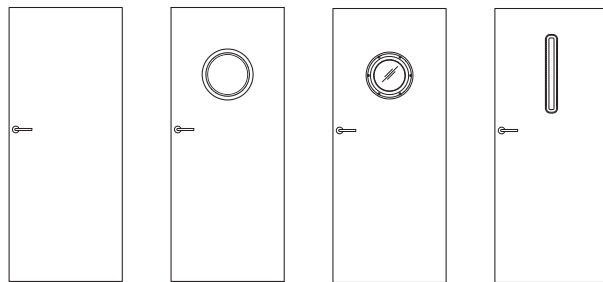

WOOD bezfalcové

■ dub světlý, dub klasický, dub tmavý

V STANDARDU

- » plocha křídla pokryta podkladovým materiálem, potištěna vzorem a přelakována
- » matný lak
- » rámy z MDF desky
- » voštinová výplň
- » sklo MAT DRE tl. 4 mm

bezpodrážkové křídlo otočné

- » bezfalcová hrana v barvě křídla
- » hnízda pro 2 zapuštěné závěsy Estetic 80, barva závěsů ocelová (závěsy jsou součástí zárubně)
- » zámek magnetický na běžný klíč, koupelnový zámek, patentní vložka nebo úsporný zámek ocelové barvy

Příplatky:

- » "100" křídla
- » výplň: dutinková dřevotřískka
- » ventilační výřez
- » POZOR: třetí pant Estetic 80 pro dveře bezpodrážkové (příplatek se připočítava k ceně zárubně)
- » ventilační mřížka hliníková

M1

M2

M3

M4

Možnosti modelu na výběr s možností použití grafických vzorů W1 - W4:

- M1 - é křídlo, bez zasklení
- M2 - okénko MDF, v černé matné fólii
- M3 - okénko kovové, v černé nebo ocelové barvě (matné nebo průhledné sklo)
- M4 - rám MDF, v černé matné fólii

VZOR

M1

M2, M4

M3

WOOD

8103 Kč | 9805 Kč

9931 Kč | 12017 Kč

12791 Kč | 15477 Kč

GRAFI bezfalcové