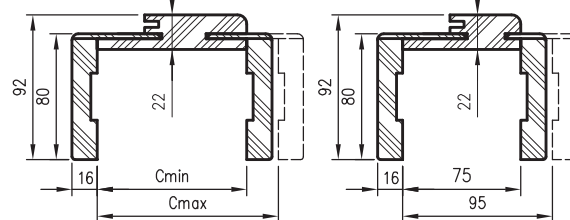

DRE nastavitelné zárubně pro bezpolodrážkové dveře

KONSTRUKCE

Nastavitelná bezfalcová zárubeň je vyrobena z vysoce kvalitní MDF desky na bázi dřeva. Na pohledové straně je po pokrytí dekorační fólií DRE-Cell Decor s dřevěným vzorem, 3D fólií, laminátem CPL nebo nátěrem**. Její konstrukce je přizpůsobena tloušťce křídla 40 mm a umožňuje použití pro stěny o tloušťce od 75 do 320 mm a má regulaci +20 mm.

v dekoru bílá matná zárubeň dostupná i ve verzi 90°.

** Pro zajištění vysoké kvality lakovaných výrobků jsou zárubně před lakováním pokryty speciálním krycím materiálem umožňujícím jednotlivý nástřik.

POUŽITÍ

Nastavitelné zárubně bezfalcové mohou být použity pro všechny kolekce bezfalcových dveří.

KOMPLET OBSAHUJE

Hlavní rám (prvek vodorovný a dvě svislé části) spolu s širokými krycími lištami (80 mm) s malým poloměrem zaoblení profilu řezu (R2), dveřní těsnění, sestava pantů, včetně prvků potřebných k sestavení zárubně dle přiložených instrukcí. Zárubně jsou zabalené v lepenkové krabici.

Poznámka: Rám 075-095 má jiný průřez, pro tloušťku stěny 75-89 mm bude nutné zkrátit pero pohyblivého úhlu.

Rám na straně výstavy je zcela pokryt jedním z dostupných povrchových úprav:

- Povrch DRE Cell Decor
- povrch 3D
- CPL laminát (tloušťka 0,15-0,2 mm),
- malované (před nátěrem natřeno základním nátěrem).

Vzhledem ke způsobu spojení sloupků zárubně s nadpražím jsou dostupné zárubně: spojené v úhlu 45°, spojené v úhlu 90° (pouze v barvách: bílá matná, bílý UV lak, bílá borovice, pískový dub nebo polský dub 3D).

Novinka: připojení 0° – pouze lakované zárubně pro jednokřídlové dveře. Úhelníky nadpraží (přední a zadní) jsou k dispozici ve třech šířkách 80, 180 nebo 900 mm (ve sloupcích standardní úhelníky T80)

CENY BEZFALCOVÝCH NASTAVITELNÝCH ZÁRUBNÍ