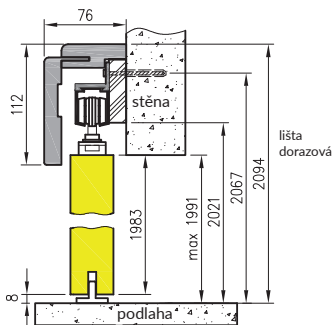

DRE posuvný systém nástěnný

Nástěnný posuvný systém DRE je určen pro jednokřídlé nebo dvoukřídlé vnitřní dveře v posuvné variantě. Lze jej použít na dveře, které jsou v našem sortimentu, v povrchových úpravách: DRE-Cell, 3D fólie a lakované dveře s výjimkou kolekce: Enter, Solid, protipožární, prosklené a výškově variabilní dveře.

Komplet posuvného systému obsahuje:

- » kolejničky (LEON SN 150, 180, 200) s kováním, distanční lištu, maskující rám a dorazová lišta. (Dorazová lišta pouze jednokřídlé dveře, v případě systému s použitím hákového zámku je v trámku zarážky vyřezávaný otvor pro blokovací mechanismus).
- » Posuvný systém je určený pro:
  - » Dveře samostatné: „60“, „70“, „80“, „90“, „100“
  - » Dveře dvojité: „2x60“, „2x70“, „2x80“, „2x90“, „2x100“

NS - svislý řez