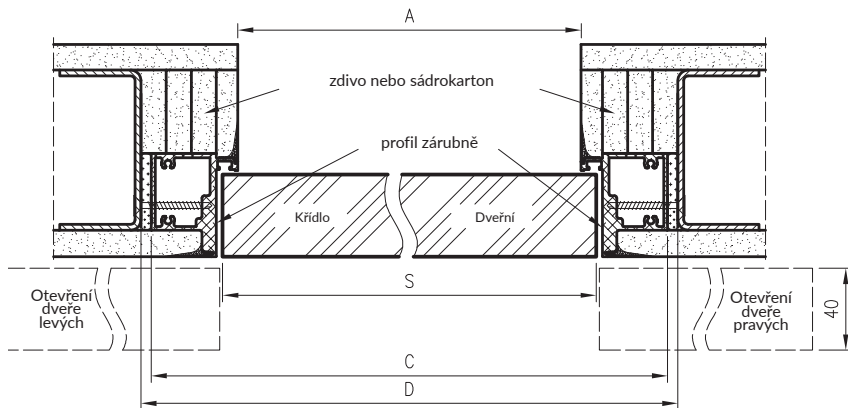

Zárubeň pro křídla Sara Eco 2

BEZFALCOVÉ - OTEVÍRÁNÍ SMĚREM VEN VE STANDARDU SK/CZ ZÁRUBEŇ DRE

Příčný průřez pro dveře Sara Eco2 bezfalcové - otevírání směrem ven

Rozměry šířky dveří Sara Eco 2

	S	A	C	D
"60"	620	605	690	700
"70"	720	705	790	800
"80"	820	805	890	900
"90"	920	905	990	1000
"100"	1020	1005	1090	1100