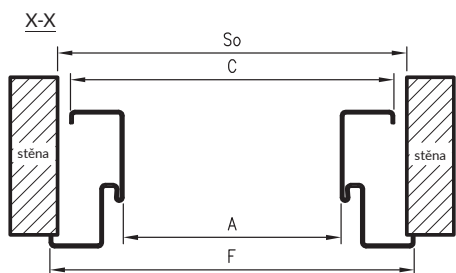

SO - šířka montážního otvoru