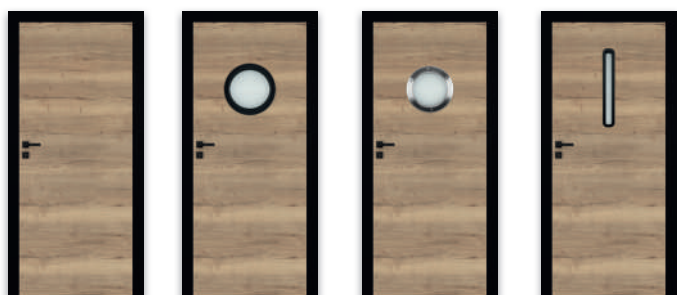

NOVA polodrážkové a bezpolodrážkové

- měď antická, beton oxide
- dub halifax šedý, dub halifax přírodní, dub halifax tabac
- jilm bílý, jilm přírodní, jilm tmavý

NOVA 10

NOVA 20

NOVA 30

NOVA 40

Standardně sklo: MAT DRE 4 mm

Příplatky:

- » balíček Silent 37 dB (padací těsnění + akustická výplň) - Nova 10 ■ ■
- » výplň: dutinková dřevotříska
- » Bezfalcové křídlo otevírané
- » křídla „90“ a „100“
- » ventilační výřez
- » rekuperační zkrácení -15 mm
- » ventilační mřížka plastová
- » ventilační mřížka hliníková
- » mléčné sklo VSG 22.1 bezpečnostní sklo

POZOR: křídlo polodrážkové - hrana rovná.

Křídlo polodrážkové

1. » zadlabací zámek pro obyčejný klíč, WC, vložkový FAB nebo ekonomický
   - **Křídlo bezpolodrážkové**
   - » bezpolodrážková hrana
   - » hnízda pro zapuštěné 2 panty Estetic 80 (panty namontované jsou v zárubně)
   - » magnetický zámek pro obyčejný klíč, WC, vložkový FAB, nebo ekonomický
2. **POZOR:** třetí pant Estetic 80 pro dveře bezpolodrážky (příplatek se připočítava k ceně zárubně)

model	skupina ■	skupina ■	skupina ■
NOVA 10	4186 Kč | 5065 Kč	5217 Kč | 6313 Kč	8328 Kč | 10077 Kč
NOVA 20, 40	6716 Kč | 8126 Kč	7045 Kč | 8524 Kč	10165 Kč | 12300 Kč
NOVA 30	9576 Kč | 11587 Kč	9905 Kč | 11985 Kč	13025 Kč | 15760 Kč