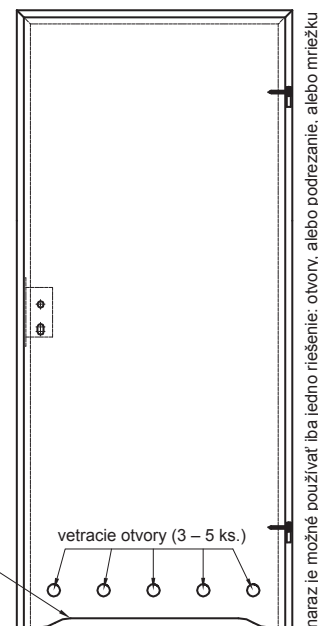

Křídla bezpolodrážkové - posuvné

nabízíme křídla: pravé, levé a centra (křídlo bez zámků a úchytek)

Ostatní technické informace

1. Při standardních rozměrech křídla a zárubně je štěrbinu mezi „hotovou“ podlahou a spodní hranou křídla 8 mm. Aby se výše uvedená štěrbinu zmenšila, je nutné zárubně zespodu odpovídajícím způsobem zkrátit.

2. Pozor! Před nákupem a instalací truhlářských výrobků zkontrolujte, zda zvolený typ výrobků odpovídá požadavkům technického projektu zpracovaného pro daný objekt, a zejména se ujistěte, že konstrukce stěn a stropů umožňuje instalaci truhlářských výrobků o hmotnosti uvedené v následující tabulce.

Garance ventilační plochy v dveřích falcových**

Symbol rozměru dveří	Křídla polodrážkové				Křídla bezpolodrážkové			
	dveře s ventilačními otvory		dveře s ventilační ventilací		dveře s ventilačními otvory		dveře s ventilační ventilací	
	ventilační plocha otvorů a ventilační mezery 8 mm (m²)	Požadovaná ventilační mezera pro splnění požadavků ventilace [v mm]	plocha ventilačního výřezu a ventilační mezery 8 mm [2]	Požadovaná ventilační mezera pro splnění požadavků ventilace [v mm]	Ventilační plocha otvorů a ventilační mezery 9 mm (m²)	Požadovaná ventilační mezera pro splnění požadavků ventilace [v mm]	ventilační plocha otvorů a ventilační mezery 9 mm (m²)	Požadovaná ventilační mezera pro splnění požadavků ventilace [v mm]
"100"	0,009	19*	0,031	0	0,012	19*	0,033	0
"90"	0,008	21*	0,027	1	0,011	21*	0,029	1
"80"	0,008	24*	0,024	5	0,010	24*	0,025	5
"70"	0,007	28*	0,020	14*	0,009	28*	0,021	13*
"60"	0,006	32*	0,016	35*	0,008	33*	0,018	33*

Výše je uvedena požadovaná světlá výška pod dveřmi, zajišťující 0,022 m² celkové větrací plochy. Standardní světlá výška pro křídla je 8-9 mm.

Zvětšete vzdálenost do určené výšky zkrácením křídla ze spodní (v případě zkrácení - viz**)

** Výjimky nezobrazené v tabulce (křídla, které není možné zkrátit):

Sbírkou Vetro A - použití ventilačního otvoru v dveřích "80" - "100" a standardní vůle pod dveřmi (6 mm) splňují požadavky na větrání.

- Kolekce Vetro B - nesplňuje ventilační požadavky.

Díky konstrukci posuvného systému (vzdálenost od stěny / tunelu 12 mm) posuvné dveře splňují požadavky na ventilaci bez nutnosti dalších modifikací.

3. Pozor! Před nákupem a instalací truhlářských výrobků zkontrolujte, zda zvolený typ výrobků odpovídá požadavkům technického projektu zpracovaného pro daný objekt, a zejména se ujistěte, že konstrukce stěn a stropů umožňuje instalaci truhlářských výrobků o hmotnosti uvedené v následující tabulce:

	Dveřní křídla		Zárubně		Ostatní výrobky	
	interiérové	vchodové	nastavitelné	jednoduché	nastavitelný tunel	posuvný systém
Váha max.	50 kg	50 kg	40 kg	20 kg	40 kg	20 kg

4. Křídlo je balené v termosmrštitelné fólii, a hrany jsou navíc zabezpečeny polystyrénem nebo kartonovými vložkami.

5. Cena křídla nezahrnuje kliky, rozety, vložka FAB (kromě kolekce SCALA falcové).