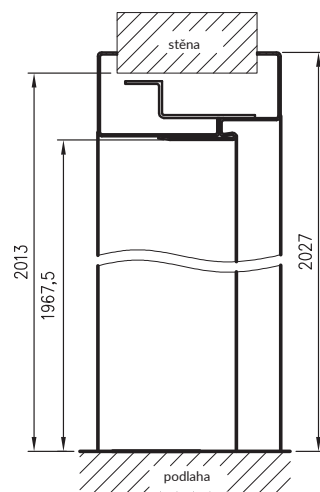

Varianty zárubní podle tloušťky stěny

KONSTRUKCE

Ocelové rámy jsou vyrobeny z 1,5 mm silného uhlíkového plechu.

Zárubeň se skládá ze dvou sloupků: zámkového a pantového (v zárubni pro dvoukřídlové dveře jsou oba sloupky pantové) a nadpraží, které jsou trvale spojeny svařováním. Pantové sloupky jsou opatřeny zdičkami pro panty, zatímco zámkové sloupky mají výřezy pro jazyk a západku vyhrazeného dveřního křídla (sada obsahuje těsnění křídla). Vnější a vnitřní strany zárubně jsou chráněny organickým lakem. Vybavení zárubní závisí na zvolené variantě - typu dveří, ke kterým má být rám použit.

POUŽITÍ / TYPY OCELOVÝCH OBLOŽKOVÝCH ZÁRUBNÍ

OSR_STAND OSR pro falcované interiérové dveře
OSR_ENTER OSR pro dveře Enter
OSR_SOLID OSR pro dveře Solid

Všechny jsou určeny pro montáž na hotovou podlahu.

Zárubně jsou vhodné pro stěny o tloušťce 95-305 mm. Pro danou tloušťku stěny je třeba zvolit správnou variantu zárubně, jejíž rozsah Cmin - Cmax zahrnuje tloušťku hotové stěny.

BARVY

Zárubně jsou práškově lakované ve dvou stupních lesku: mat/jemná struktura nebo pololesk/hladká, k dispozici v barvách: bílá, světle šedá, tmavě šedá, hnědá, béžová (béžová pouze pololesk).

Barvy ve dvou stupních lesku (matná / jemná textura, pololesklý / hladký).

*** béžová barva k dispozici pouze v pololesku

Rozměry pro jednokřídlé dveře

	A	SO	F
„60“	600	690	719
„70“	700	790	819
„80“	800	890	919
„90“	900	990	1019
„100“	1000	1090	1119
„110“	1100	1190	1219