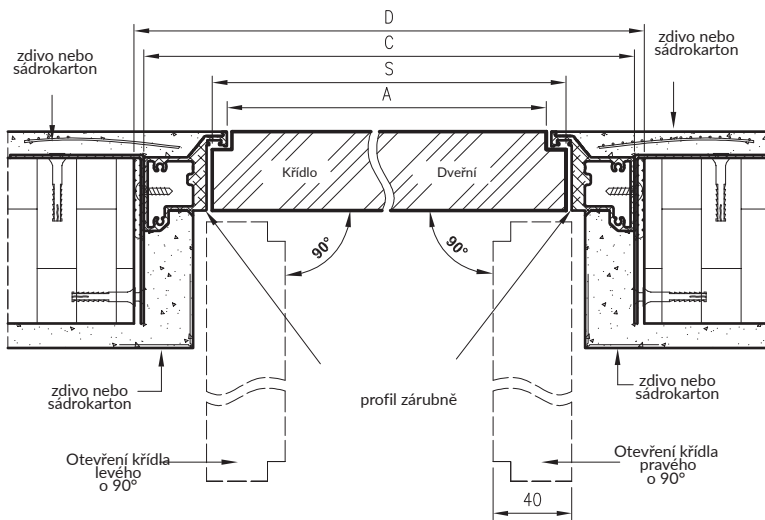

Příčný průřez pro dveře Sara Eco 2 falcové - otevírání směrem dovnitř

Rozměry šířky dveří Sara Eco 2

	S	A	C	D
"60"	620	605	690	700
"70"	720	705	790	800
"80"	820	805	890	900
"90"	920	905	990	1000
"100"	1020	1005	1090	1100

S - šířka dveřního křídla
A - šířka v světlosti průchodu zárubně
C - vnější šířka zárubně
D - požadovaná šířka stavebního otvoru