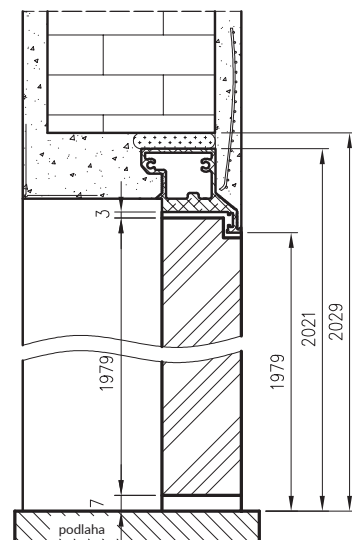

Svislý průřez pro dveře Sara Eco 2 falcové - otevírání směrem dovnitř

MODEL	barva standard (hliník)		barva bílá, černá	
zárubeň bezfalcová DRE se 2 panty	6699 Kč	8106 Kč	7938 Kč	9605 Kč
zárubeň falcová DRE se 2 panty	6699 Kč	8106 Kč	7938 Kč	9605 Kč
zárubeň bezfalcová DRE se 3 panty	7132 Kč	8630 Kč	8501 Kč	10286 Kč
zárubeň falcová DRE se 3 panty	7132 Kč	8630 Kč	8501 Kč	10286 Kč