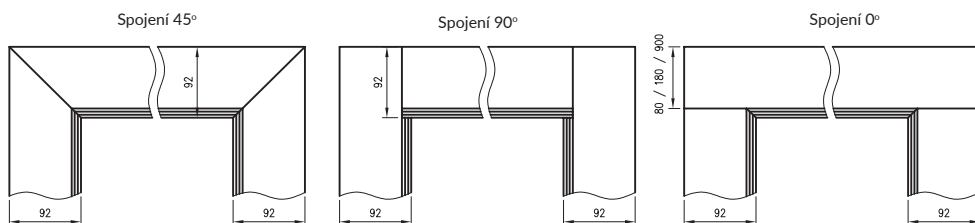

Průřez ORB

DRE nastavitelné zárubně pro bezpolodrážkové dveře

KONSTRUKCE

Nastavitelná bezfalcová zárubeň je vyrobena z vysoce kvalitní MDF desky na bázi dřeva. Na pohledové straně je po pokrytí dekorační fólií DRE-Cell Decor s dřevěným vzorem, 3D fólií, laminátem CPL nebo nátěrem**. Její konstrukce je přizpůsobena tloušťce křídla 40 mm a umožňuje použití pro stěny o tloušťce od 75 do 320 mm a má regulaci +20 mm.

v dekoru bílá matná zárubeň dostupná i ve verzi 90°.

** Pro zajištění vysoké kvality lakovaných výrobků jsou zárubně před lakováním pokryty speciálním krycím materiálem umožňujícím jednotlivý nástřik.

POUŽITÍ

Nastavitelné zárubně bezfalcové mohou být použity pro všechny kolekce bezfalcových dveří.

KOMPLET OBSAHUJE

Hlavní rám (prvek vodorovný a dvě svislé části) spolu s širokými krycími lištami (80 mm) s malým poloměrem zaoblení profilu řezu (R2), dveřní těsnění, sestava pantů, včetně prvků potřebných k sestavení zárubně dle přiložených instrukcí. Zárubně jsou zabalené v lepenkové krabici.

Poznámka: Rám 075-095 má jiný průřez, pro tloušťku stěny 75-89 mm bude nutné zkrátit pero pohyblivého úhlu.

Rám na straně výstavy je zcela pokryt jedním z dostupných povrchových úprav:

- Povrch DRE Cell Decor
- povrch 3D
- CPL laminát (tloušťka 0,15-0,2 mm),
- malované (před nátěrem natřeno základním nátěrem).

Vzhledem ke způsobu spojení sloupků zárubně s nadpražím jsou dostupné zárubně: spojené v úhlu 45°, spojené v úhlu 90° (pouze v barvách: bílá matná, bílý UV lak, bílá borovice, pískový dub nebo polský dub 3D).

Novinka: připojení 0° – pouze lakované zárubně pro jednokřídlové dveře. Úhelníky nadpraží (přední a zadní) jsou k dispozici ve třech šířkách 80, 180 nebo 900 mm (ve sloupcích standardní úhelníky T80)

CENY BEZFALCOVÝCH NASTAVITELNÝCH ZÁRUBNÍ

Cmin	Cmax	CELL		3D		CPL		KOLEKCE GRAFI, CLARO, LUX, WOOD		KOLEKCE SIGMA destičkové panty	
		bez DPH	s DPH	bez DPH	s DPH	bez DPH	s DPH	bez DPH	s DPH	bez DPH	s DPH
75	95	6811 Kč	8241 Kč	9186 Kč	11115 Kč	6967 Kč	8430 Kč	10217 Kč	12363 Kč	4411 Kč	5337 Kč
95	115	6941 Kč	8399 Kč	9377 Kč	11346 Kč	7123 Kč	8619 Kč	10417 Kč	12605 Kč	4524 Kč	5474 Kč
120	140	7037 Kč	8515 Kč	9559 Kč	11566 Kč	7236 Kč	8756 Kč	10616 Kč	12845 Kč	4662 Kč	5641 Kč
140	160	7167 Kč	8672 Kč	9723 Kč	11765 Kč	7375 Kč	8924 Kč	10815 Kč	13086 Kč	4827 Kč	5841 Kč
160	180	7279 Kč	8808 Kč	9905 Kč	11985 Kč	7479 Kč	9050 Kč	11014 Kč	13327 Kč	4940 Kč	5977 Kč
180	200	7418 Kč	8976 Kč	10070 Kč	12185 Kč	7635 Kč	9238 Kč	11205 Kč	13558 Kč	5087 Kč	6155 Kč
200	220	7531 Kč	9113 Kč	10252 Kč	12405 Kč	7756 Kč	9385 Kč	11396 Kč	13789 Kč	5217 Kč	6313 Kč
220	240	7643 Kč	9248 Kč	10434 Kč	12625 Kč	7869 Kč	9521 Kč	11604 Kč	14041 Kč	5382 Kč	6512 Kč
240	260	7756 Kč	9385 Kč	10599 Kč	12825 Kč	7981 Kč	9657 Kč	11794 Kč	14271 Kč	5494 Kč	6648 Kč
260	280	7869 Kč	9521 Kč	10737 Kč	12992 Kč	8111 Kč	9814 Kč	11994 Kč	14513 Kč	5633 Kč	6816 Kč
280	300	7981 Kč	9657 Kč	10910 Kč	13201 Kč	8241 Kč	9972 Kč	12158 Kč	14711 Kč	5772 Kč	6984 Kč
300	320	8111 Kč	9814 Kč	11118 Kč	13453 Kč	8337 Kč	10088 Kč	12358 Kč	14953 Kč	5919 Kč	7162 Kč