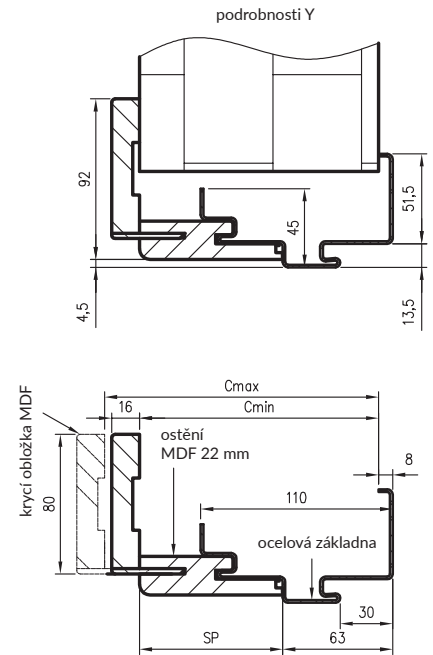

varianty zárubně v závislosti na tloušťce stěny

	Cmin	Cmax	SP
1	137	157	82
2	157	177	102
3	177	197	122
4	197	217	142
5	217	237	162
6	237	257	182
7	257	277	202
8	277	297	222
9	297	317	242
10	317	337	262
11	337	357	282

šířky zárubně

šířka.	A	B	C	D	E	F
80	800	827	890	910	930	993
90	900	927	990	1010	1030	1093
100	1000	1027	1090	1110	1130	1193