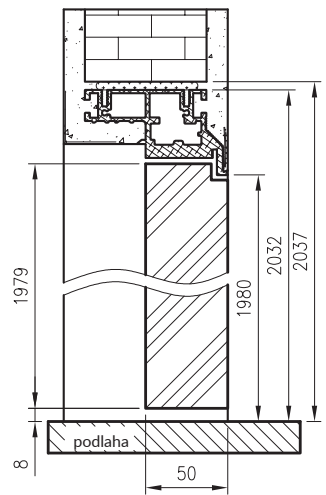

Svislý profil dveří 50 mm s obráceným falcem - otevírání směrem dovnitř