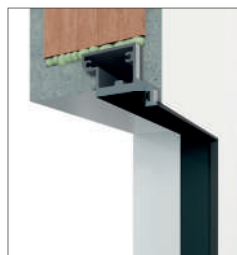

Sara Eco 2

- bílá struktura, bílá matná, zlatý dub drážka, bělený dub drážka, antracitový jilm, tmavé wenge, pískový dub, bílá borovice, stříbrná, sibiřský jilm, dub vintage, karamelový ořech, dub toffi** ***, kaštan marrone struktura, dub evoke
- jilm, americký ořech, eben**, polský dub 3D, dub grand
- antická měď, beton oxide
- bílá, ecru, latte, popelavá (křídlo lakované akrylovým UV lakem)
- základ
- černá ST

Bezfalcové – otevírání směrem ven a obrácený falc – otevírání směrem dovnitř
Dveře Sara Eco 2 jsou inovativním řešením umožňujícím kreativní projektování interiéru s využitím neviditelných dveří, které navíc dává možnost povrchové úpravy křídla v barvách stěn.

Konstrukce dveří Sara Eco 2 zahrnuje:

Hliníková zárubeň, po instalaci neviditelná, zabudovaná do rámu nebo obložená sádkokartonem. Po zednických úpravách je viditelný pouze tesařský spoj zárubně, který je připraven k vymalování, např. v barvě stěny.

Bezfalcové dveřní křídlo ve dvou variantách povrchové úpravy:

Široké plochy dveřního křídla ošetřené základním nátěrem a připravené k malování nebo tapetování (např. v barvě stěn). Okraje křídla olemované hranou umožňující malování. Malování lze provést svépomocí nebo zvolit malované dekor.

Široké plochy dveřního křídla potažené fóliemi ze skupiny DRE-Cell, 3D nebo fólií pro malování ve skupině malovaných dekorů, okraje křídla olemované hranou v barvě fólie (kromě barev antická měď a beton oxide).

Možnosti za příplatek v GRUNT

ventilační výřez
perforované dřevotřískové desky ve standardu SK/CZ
rekuperační zkrácení -15 mm

Ve standardu křídla