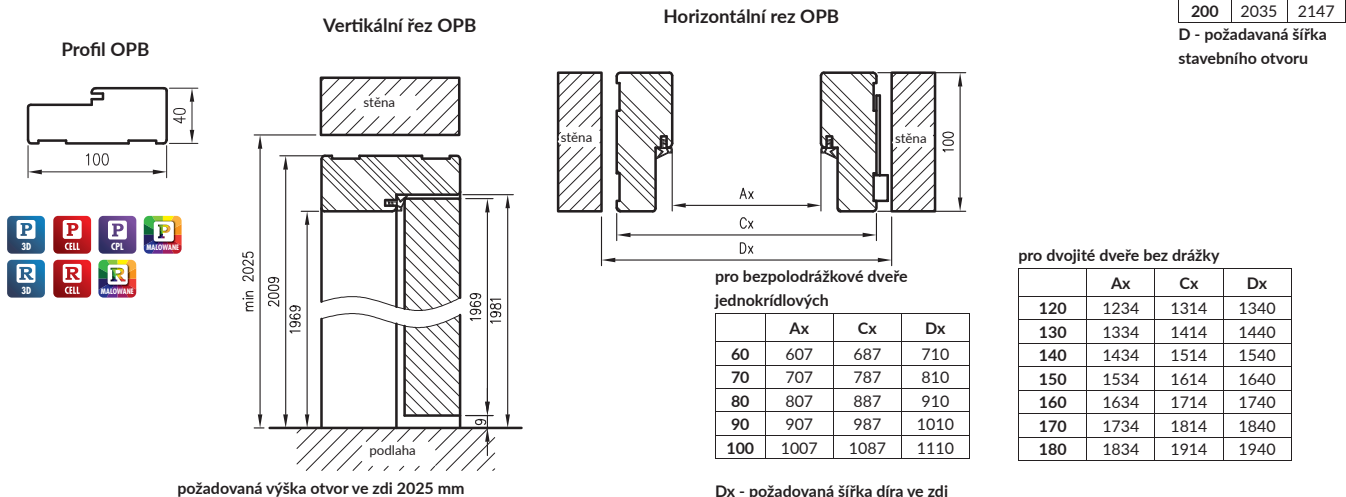

PŘÍMÝ RÁM DVEŘÍ PRO NEDRÁŽKOVÉ DVEŘE