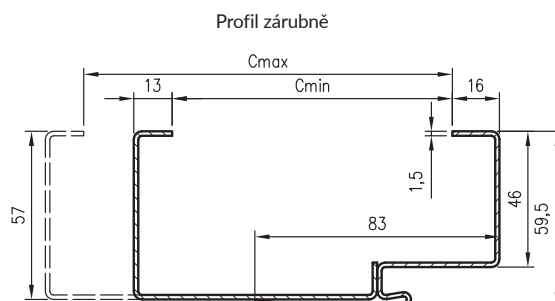

KONSTRUKCE

Ocelové rámy jsou vyrobeny z 1,5 mm silného uhlíkového plechu.

Zárubeň se skládá ze dvou sloupků: zámkového a pantového (v zárubni pro dvoukřídlové dveře jsou oba sloupky pantové) a nadpraží, které jsou trvale spojeny svařováním. Pantové sloupky jsou opatřeny zdičkami pro panty, zatímco zámkové sloupky mají výřezy pro jazyk a západku vyhrazeného dveřního křídla (sada obsahuje těsnění křídla). Vnější a vnitřní strany zárubně jsou chráněny organickým lakem. Vybavení zárubní závisí na zvolené variantě - typu dveří, ke kterým má být rám použit.

POUŽITÍ / TYPY OCELOVÝCH OBLOŽKOVÝCH ZÁRUBNÍ

OSR_STAND OSR pro falcované interiérové dveře
OSR_ENTER OSR pro dveře Enter
OSR_SOLID OSR pro dveře Solid

Všechny jsou určeny pro montáž na hotovou podlahu.

Zárubně jsou vhodné pro stěny o tloušťce 95-305 mm. Pro danou tloušťku stěny je třeba zvolit správnou variantu zárubně, jejíž rozsah Cmin - Cmax zahrnuje tloušťku hotové stěny.

BARVY

Zárubně jsou práškově lakované ve dvou stupních lesku: mat/jemná struktura nebo pololesk/hladká, k dispozici v barvách: bílá, světle šedá, tmavě šedá, hnědá, béžová (béžová pouze pololesk).

Barvy ve dvou stupních lesku (matná / jemná textura, pololesklý / hladký).

*** béžová barva k dispozici pouze v pololesku

Profil zárubně

Rozměry pro jednokřídlé dveře

	A	SO	F
„60“	600	690	719
„70“	700	790	819
„80“	800	890	919
„90“	900	990	1019
„100“	1000	1090	1119
„110“	1100	1190	1219