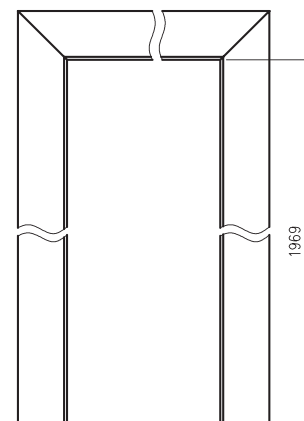

Průřez TUN s úhl. T80