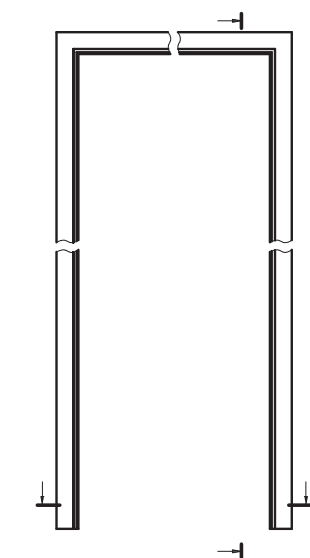

KONSTRUKCE

Ocelové rámy jsou vyrobeny z 1,5 mm silného uhlíkového plechu.

Zárubeň se skládá ze dvou sloupků: zámkového a pantového (v zárubni pro dvoukřídlové dveře jsou oba sloupky pantové) a nadpraží, které jsou trvale spojeny svařováním. Pantové sloupky jsou opatřeny zdičkami pro panty, zatímco zámkové sloupky mají výřezy pro jazyk a západku vyhrazeného dveřního křídla (sada obsahuje těsnění křídla). Vnější a vnitřní strany zárubně jsou chráněny organickým lakem. Vybavení zárubní závisí na zvolené variantě - typu dveří, ke kterým má být rám použit.

POUŽITÍ / TYPY OCELOVÝCH OBLOŽKOVÝCH ZÁRUBNÍ

OSR_STAND OSR pro falcované interiérové dveře
OSR_ENTER OSR pro dveře Enter
OSR_SOLID OSR pro dveře Solid

Všechny jsou určeny pro montáž na hotovou podlahu.

Zárubně jsou vhodné pro stěny o tloušťce 95-305 mm. Pro danou tloušťku stěny je třeba zvolit správnou variantu zárubně, jejíž rozsah Cmin - Cmax zahrnuje tloušťku hotové stěny.

BARVY

Zárubně jsou práškově lakované ve dvou stupních lesku: mat/jemná struktura nebo pololesk/hladká, k dispozici v barvách: bílá, světle šedá, tmavě šedá, hnědá, béžová (béžová pouze pololesk).

Barvy ve dvou stupních lesku (matná / jemná textura, pololesklý / hladký).

*** béžová barva k dispozici pouze v pololesku

Profil zárubně

Rozměry pro jednokřídlé dveře

	A	SO	F
„60“	600	690	719
„70“	700	790	819
„80“	800	890	919
„90“	900	990	1019
„100“	1000	1090	1119
„110“	1100	1190	1219