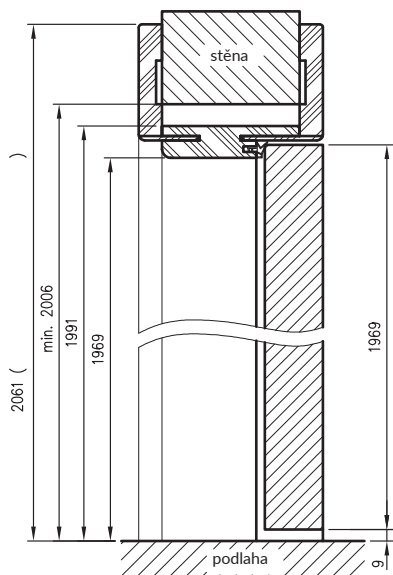

Vertikální řez ORB

požadovaná výška stavebního otvoru 2006mm