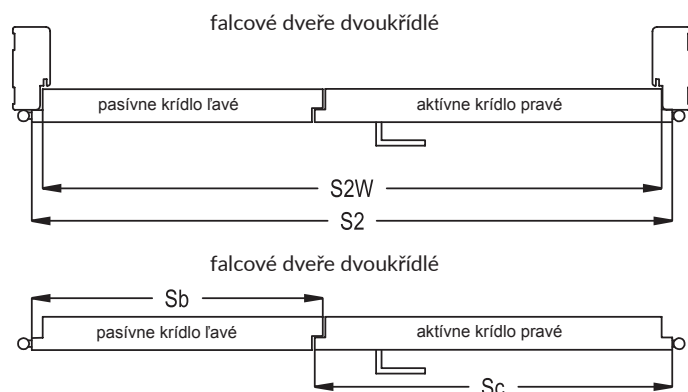

Pro dvoukřídlé dveře jsou vhodné výhradně zárubně naší výroby, proto doporučujeme nákup celého dveřního kompletu. Komplet obsahuje 2 dveřní křídla a zárubeň.

$$\text{cena dvojkřídlých dveří} = \text{cena křídla x 2} + \text{cena zárubně}$$

Kombinace falcových dvojitých křídel

Symbol rozměru	rozměry v [mm] polské normy		
	S2	S2W	kombinace * Sc+Sb
„100d“	1078	1052	644+444
„110d“	1178	1152	744+444
„120“	1278	1252	844+444; 644+644
„130“	1378	1352	944+444; 744+644; 644+744
„140“	1478	1452	1044+444; 844+644; 744+744; 644+844
„150“	1578	1552	944+644; 844+744; 744+844; 644+944
„160“	1678	1652	1044+644; 944+744; 844+844;
			744+944; 644+1044
„170“	1778	1752	1044+744; 944+844; 844+944; 744+1044
„180“	1878	1852	1044+844; 944+944; 844+1044
„190“	1978	1952	1044+944; 944+1044
„200“	2078	2052	1044+1044

kombinace* - možné sestavy šířky křídel aktivních (Sc) a pasivních (Sb)