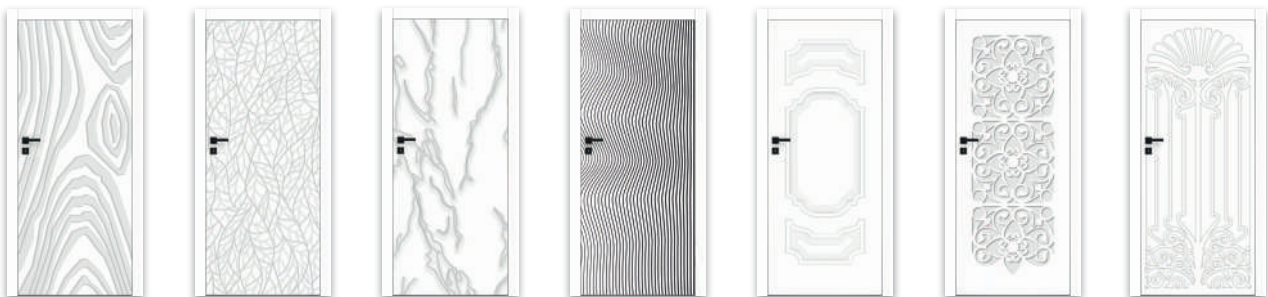

GRAFI bezfalcové

G1

G2

G3

G4

G5

G6

G7