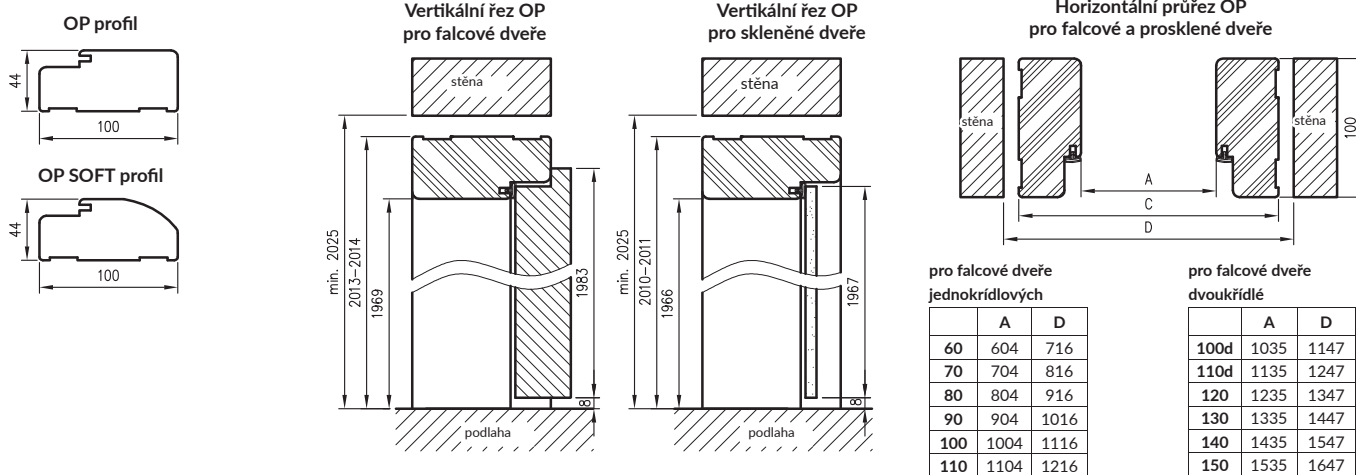

ROVNÉ RÁMY PRO DRÁŽKOVANÉ NEBO PROSKLENÉ DVEŘE