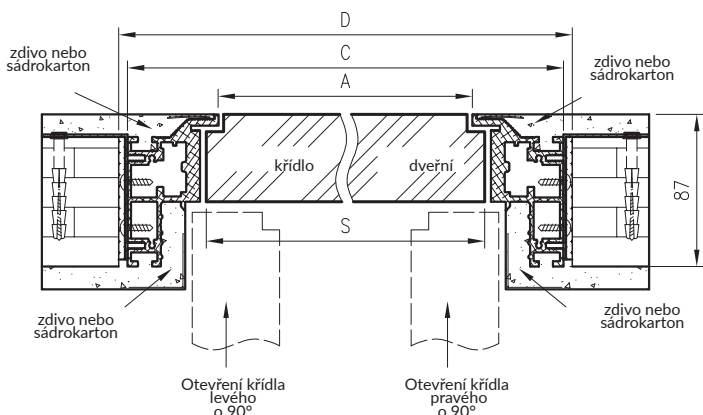

OBŘÁCENÝ FALC - OTEVÍRÁNÍ SMĚREM DOVNITŘ

Příčný průřez dveří 50mm s obráceným falcem - otevírání směrem se uvnitř

Svislý profil dveří 50 mm s obráceným falcem - otevírání směrem dovnitř

2037 - požadovaná výška montážního otvoru