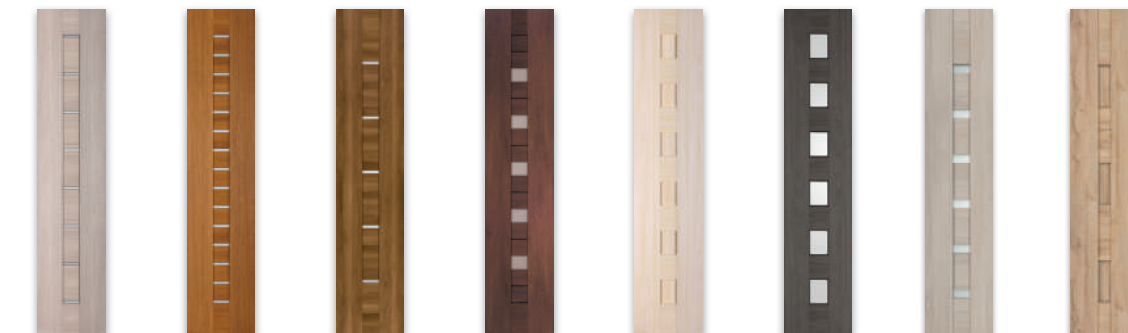

Rozšíření PREMIUM (jednoduchá hrana) DRE-Cell fólie 3D   Rozšíření PIANO (jednoduchá hrana) DRE-Cell fólie 3D   Rozšíření AURI (jednoduchá hrana) DRE-Cell fólie 3D   FOSCA (jednoduchá hrana) DRE-Cell fólie 3D   Rozšíření SCALA A (jednoduchá hrana) DRE-Cell fólie 3D   Rozšíření ELSA (jednoduchá hrana) DRE-Cell fólie 3D   Rozšíření REVA (hrana rovná) DRE-Cell folia 3D   Rozšíření SOLTE (hrana rovná) DRE-Cell fólie 3D

Příplatky:

zárubně do dveří z rozšířením

POZOR: Cena u rozšíření je stejná jako cena odpovídajícího modelu křídla.

Možnost výroby rozšíření do všech modelů křidel rámových v uvedených kolekcích.

- ** dekor dostupný do vyprodání zásob