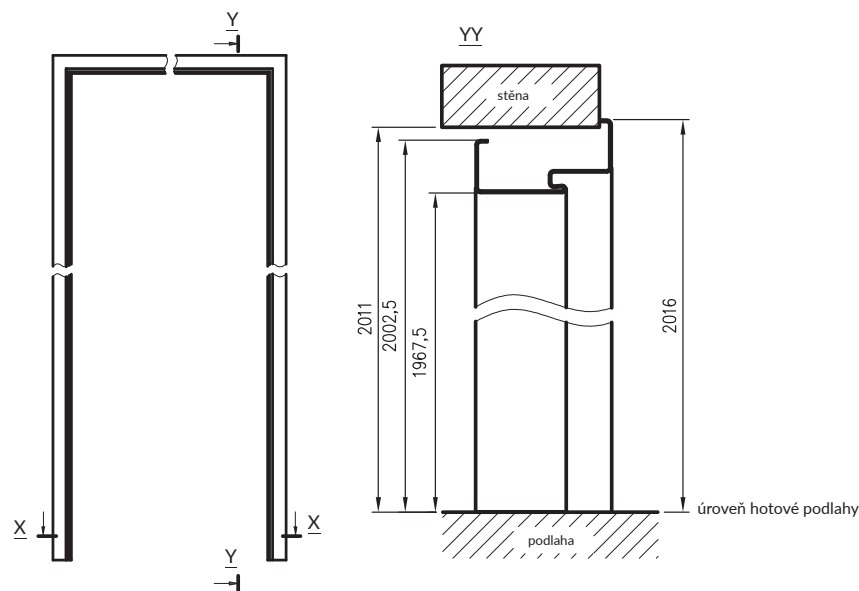

OSS_STAND pro jednokřídlé dveře

	A	C	SO	F
„60“	600	670	687	697
„70“	700	770	787	797
„80“	800	870	887	897
„90“	900	970	987	997
„100“	1000	1070	1087	1097
„110“	1100	1170	1187	1197

OSS_STAND pro dvojité dveře

	A	C	SO	F
„100d“	1032	1102	1119	1129
„110d“	1132	1202	1219	1229
„120“	1232	1302	1319	1329
„130“	1332	1402	1419	1429
„140“	1432	1502	1519	1529
„150“	1532	1602	1619	1629
„160“	1632	1702	1719	1729
„170“	1732	1802	1819	1829
„180“	1832	1902	1919	1929
„190“	1932	2002	2019	2029
„200“	2032	2102	2119	2129

OSS_ENTER, OSS_SOLID

	A	C	SO	F
„80“	800	870	887	897
„90“	900	970	987	997
„100“	1000	1070	1087	1097