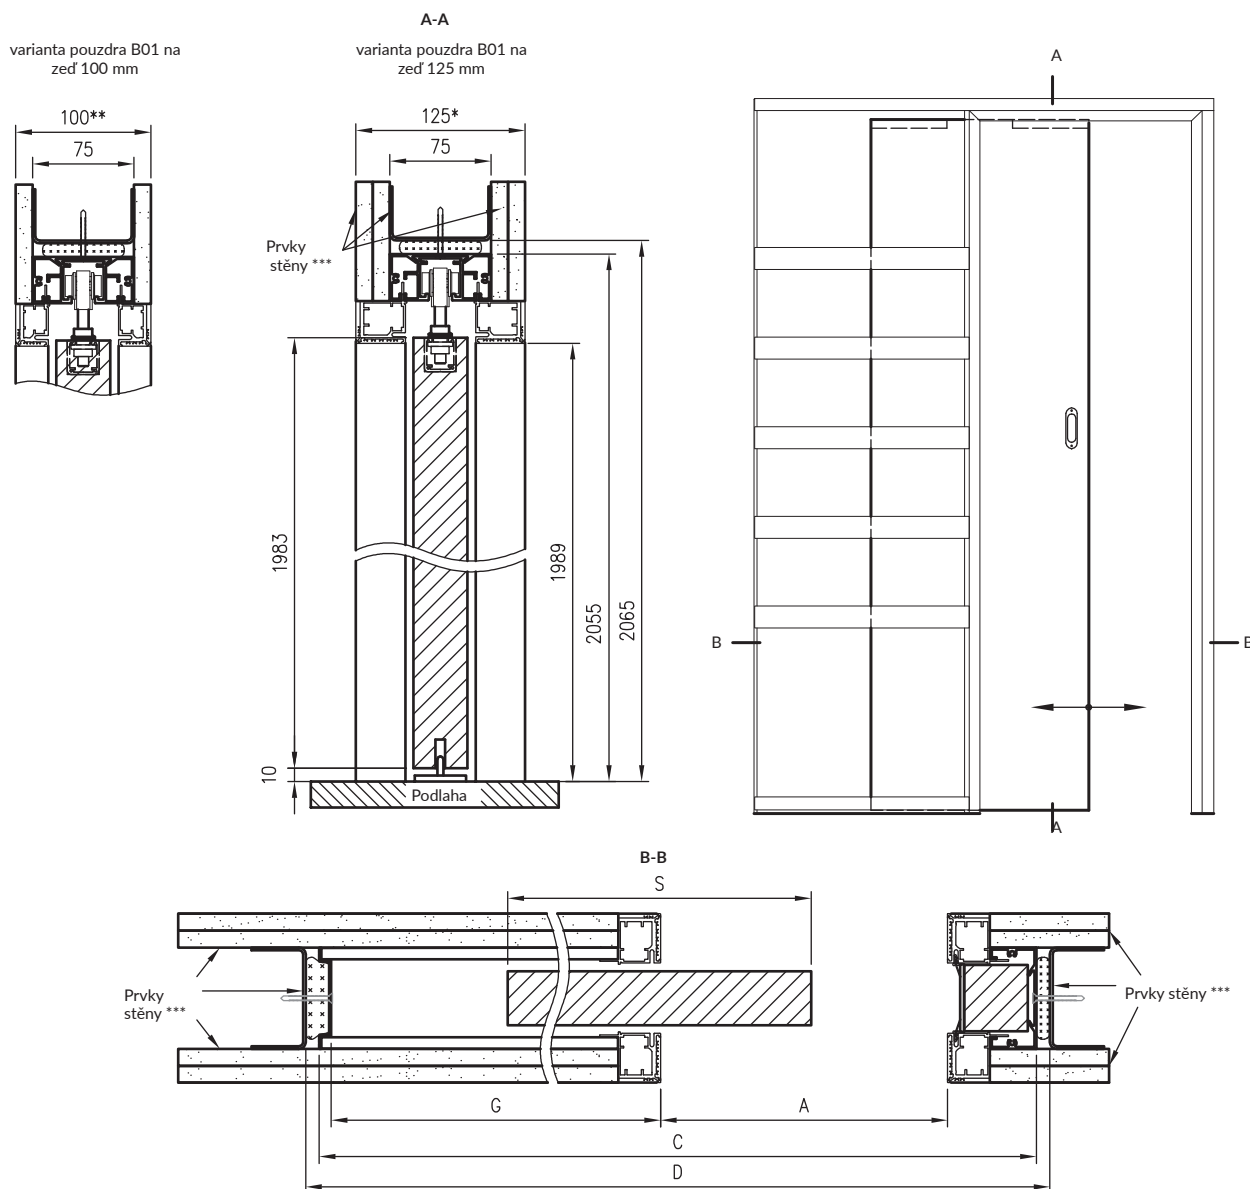

POUZDRO BEZ ZÁRUBNĚ B01

Pouzdro bez zárubně s možností montáže a demontáže dveřního křídla po montáži a oprávcování pouzdra. Montáž systému spočívá v zabudování pouzdra do konstrukce z profilů, která se používá pro stavbu sádkartonových stěn (nebo jiných konstrukcí) o tloušťce:

- 100 mm pro pouzdro bez zárubně B01 100 mm
- 125 mm pro pouzdro bez zárubně B01 125 mm

Následně zaklopení širokých ploch sádkartonovými deskami o tloušťce 12,5 mm (sádkartonové desky je třeba zakoupit) povrchové dokončení těchto ploch.

SEZNAM KOLEKČÍ A MODELŮ DVEŘÍ DOSTUPNÝCH V POUZDROVÉM SYSTÉMU BEZ ZÁRUBNĚ B01:

ESTRA; VERANO; ENA; TRIESTA; SOLTE; REVA; FOSCA; NESTOR; AURI; ELSA; PREMIUM; PIANO; SCALA; VERSO; BERGE; EVEN; NOVA 10; RIVIA 10, RIVIA 60-130; GALERIA ALU 10, 20, 30, 50, 60; FINEA 10, 40; STANDARD 10, UNI 10; FARGO 10-60; BINITO 10-90

Křídla mají na horní hraně dodatečné frézování. Do pouzder bez zárubně B01 nelze použít křídla se zámkem a desková křídla s prosklením a plochými panely.

šířka	S	A	C	D	G
60	644	626	1360	1380	659
70	744	726	1460	1480	759
80	844	826	1560	1580	859
90	944	926	1660	1680	959
100	1044	1026	1760	1780	1059

* varianta pouzdra B01 na zeď 125 mm
** varianta pouzdra B01 na zeď 100 mm
*** prvky stěny nejsou součástí výrobku

S - šířka dveřního křídla
A - šířka v světlosti průchodu
C - celková šířka pouzdra
D - šířka otvoru pro pouzdro
G - hloubka hotového pouzdra

MODEL

Pouzdro bez zárubně B01 100 / 125

Cena pouzdra

21145 Kč | 25585 Kč