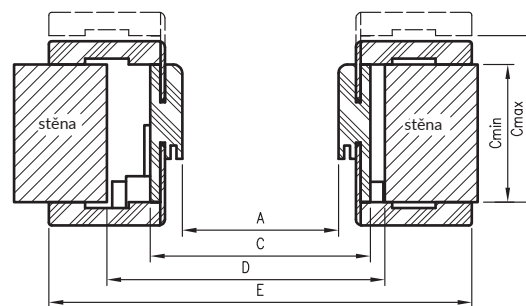

cena sady = cena dvou svislých nosníků + cena horního nosníku s úhlovými panely

Vertikální řez ORB

požadovaná výška stavebního otvoru 2006mm

Vertikální řez ORB
stříkané spojení 0°

Horizontální řez ORB

D - požadovaná šířka stavebního otvoru